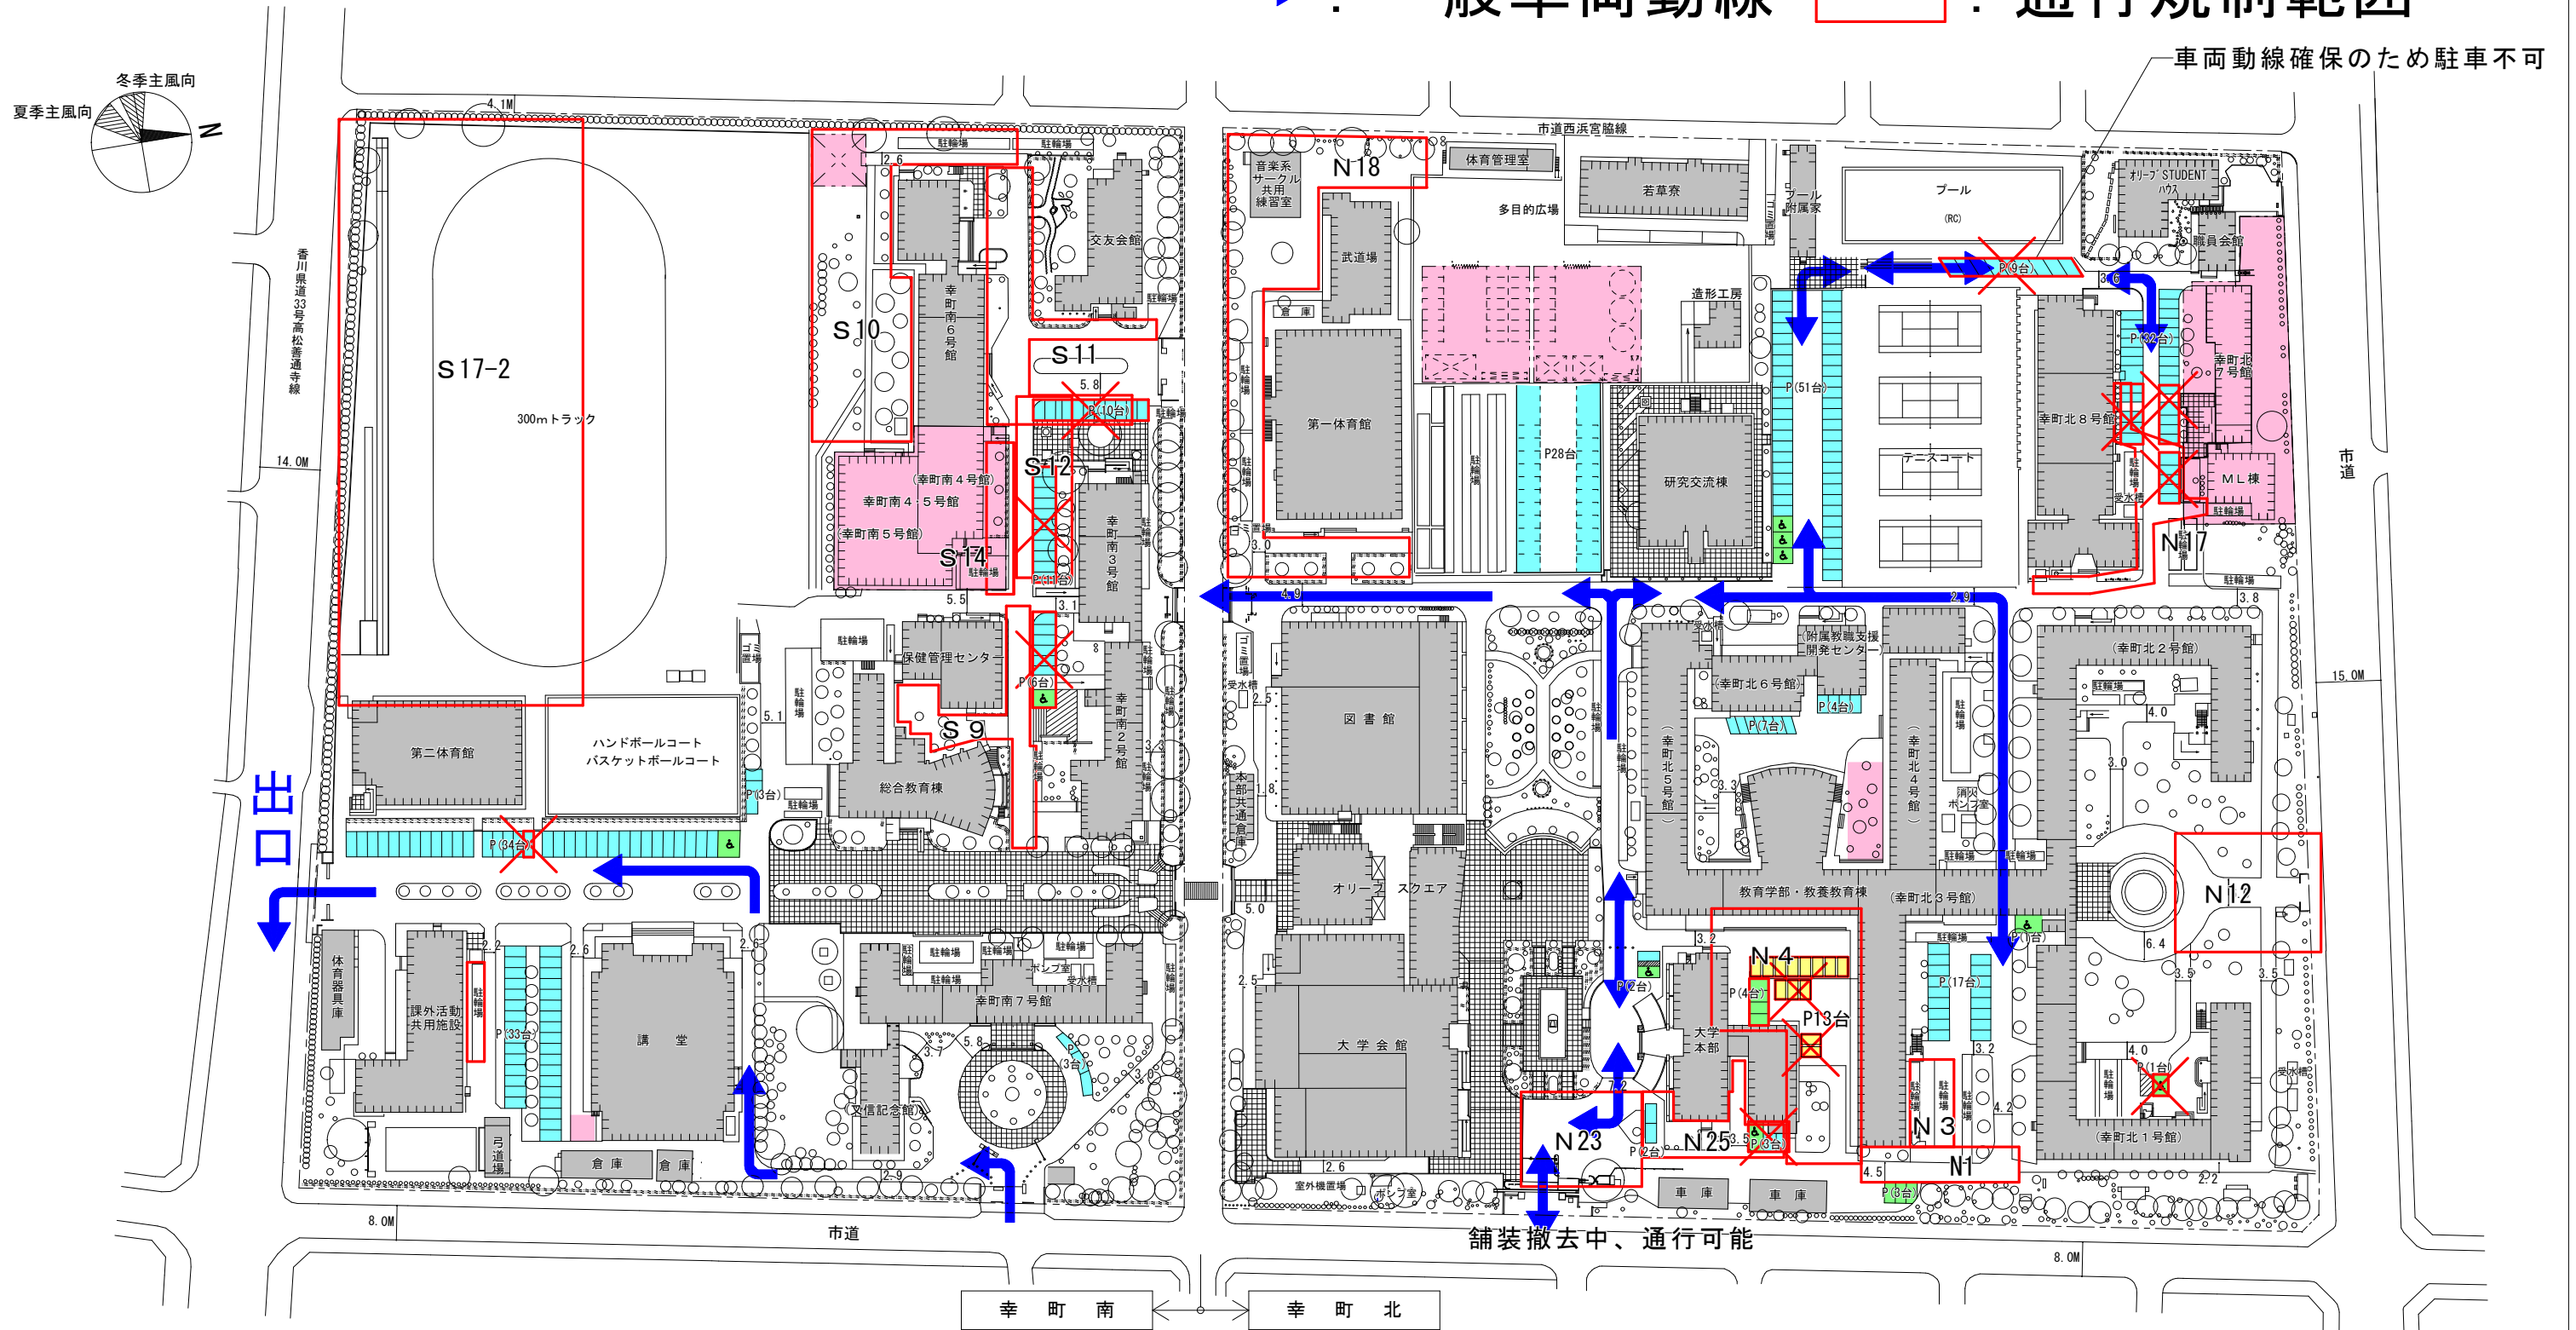

通行規制範囲図

令和4年12月24日(土) ~ 令和5年1月6日(金)

→ : 一般車両動線 □ : 通行規制範囲

- ⊗ 駐車不可を示す。
- : 一般駐車場
- : 車椅子等指定駐車場
- : 仮設駐車場
- : 工事用地