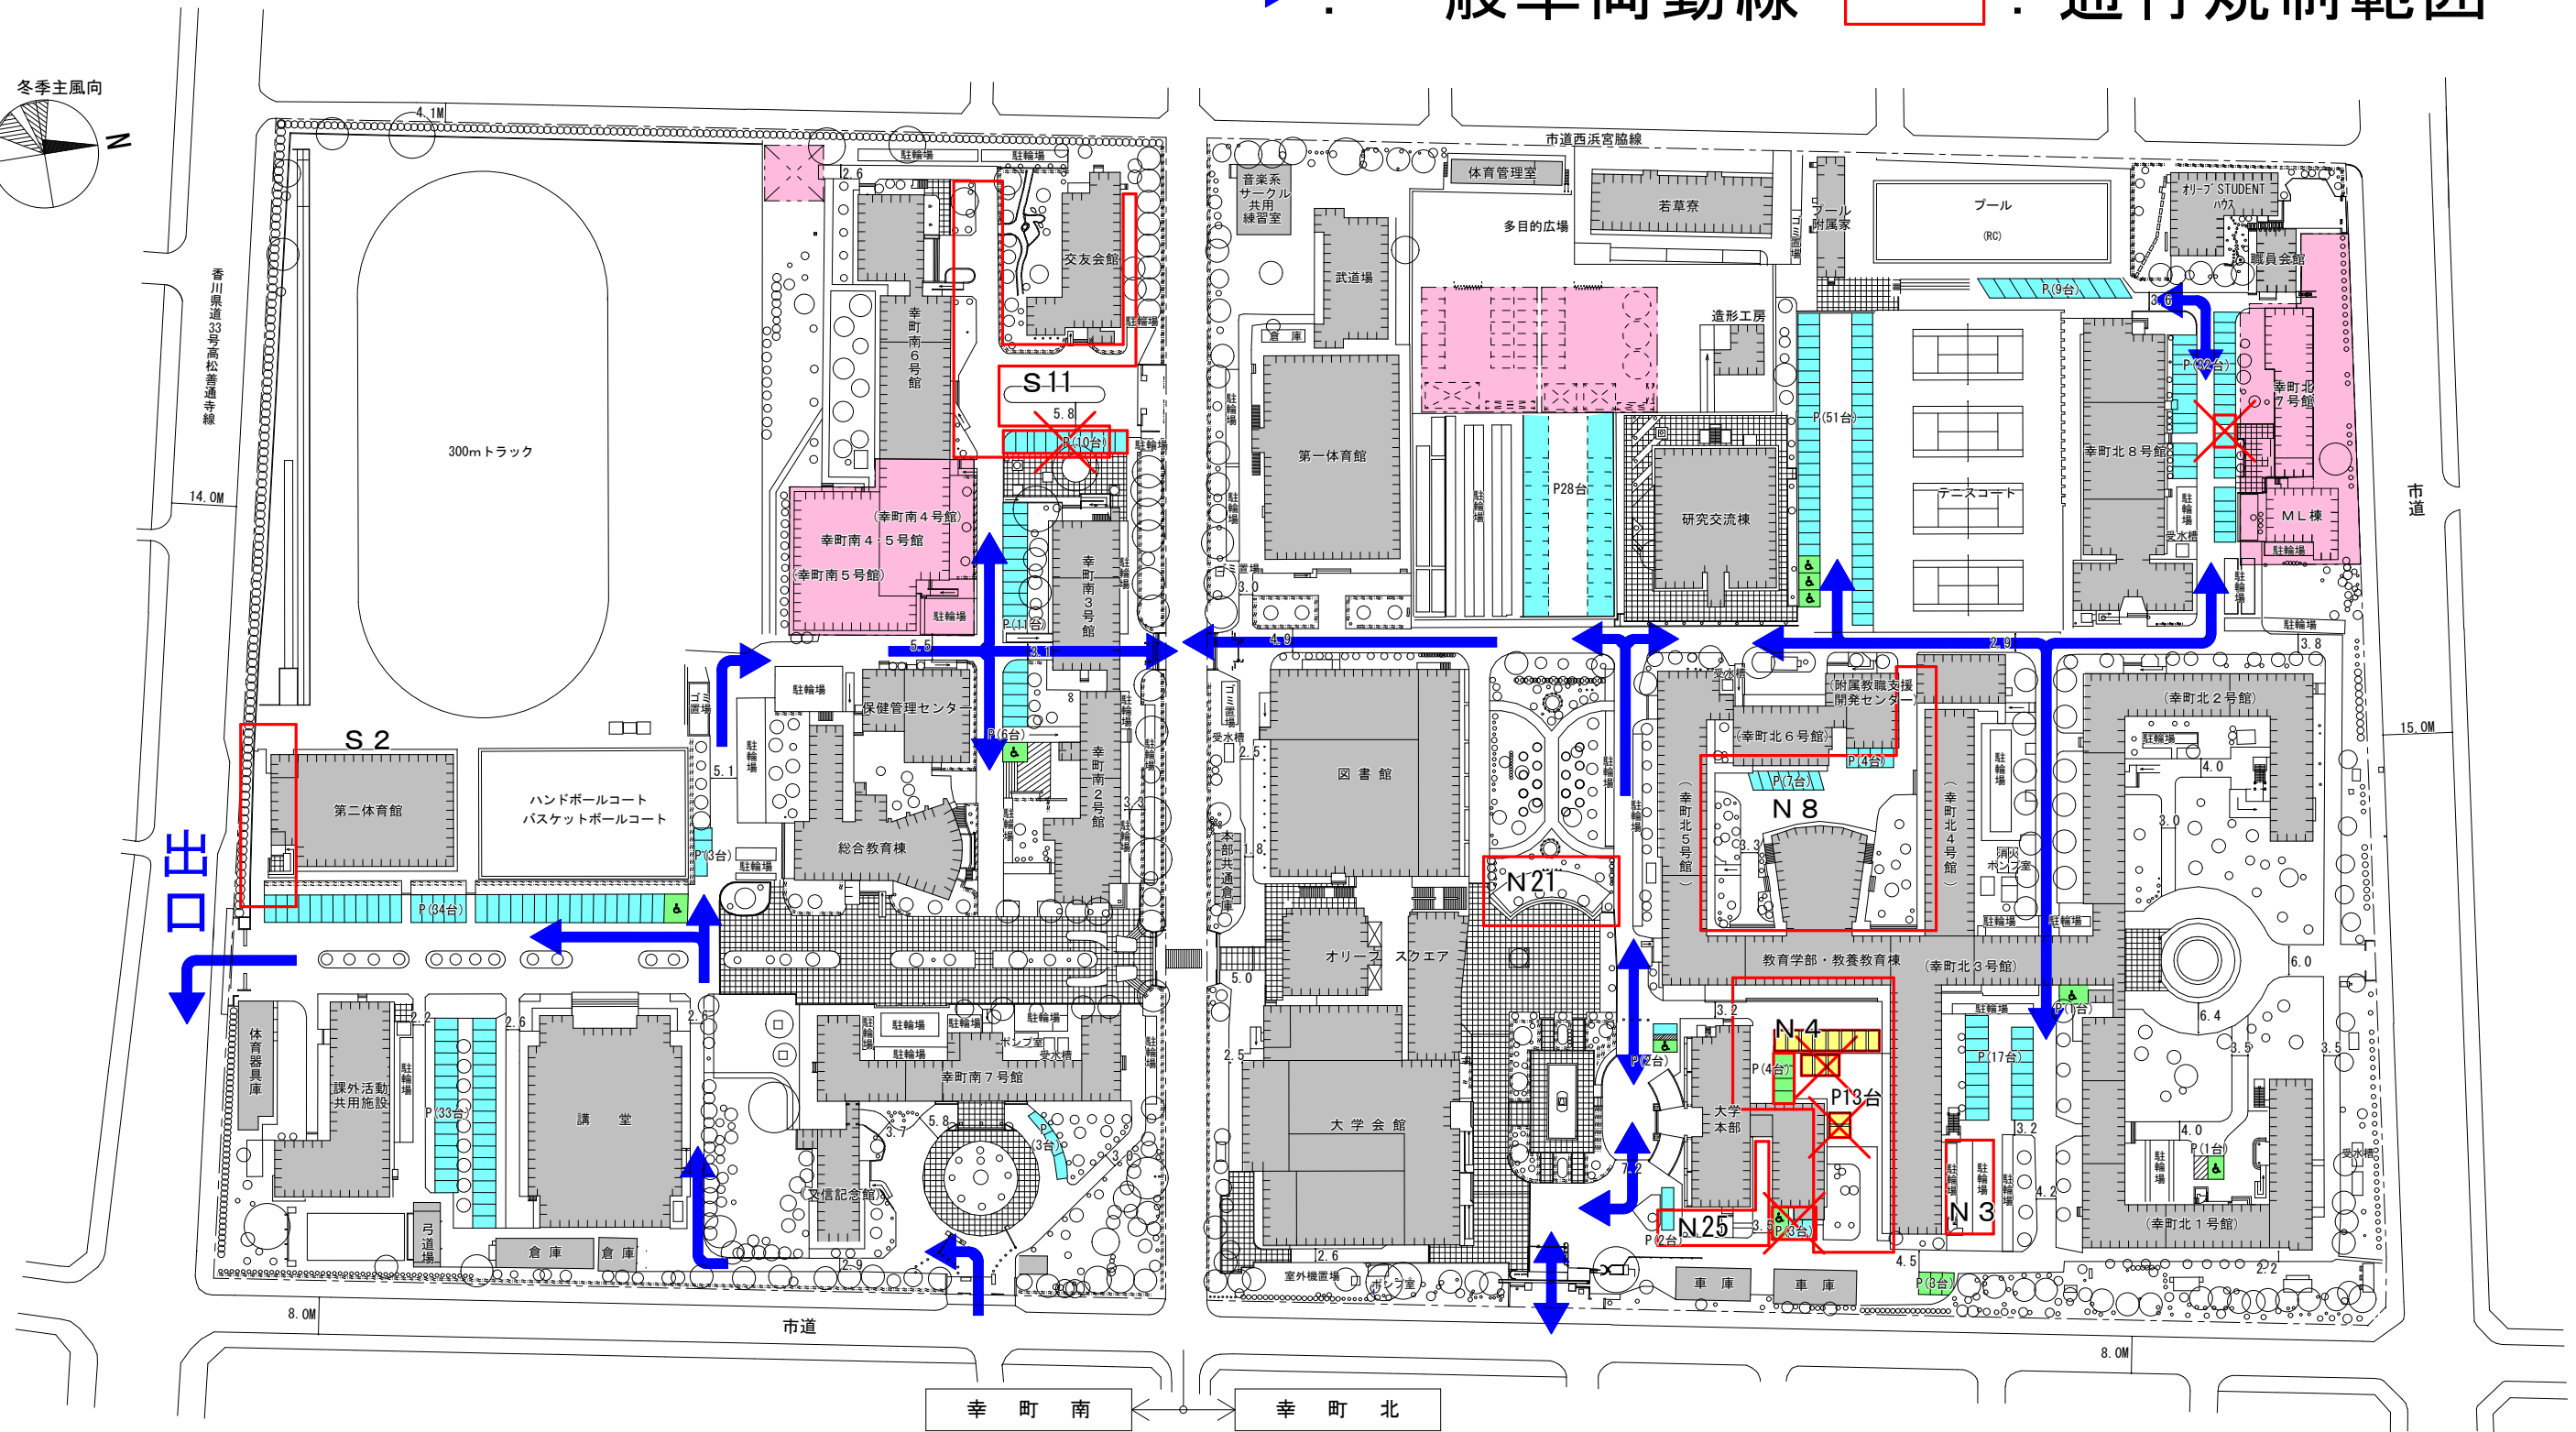

# 通行規制範囲図

令和4年11月14日（月）～11月20日（日）（予定）

→ : 一般車両動線    □ : 通行規制範囲

- ❌ 駐車不可を示す。
- : 一般駐車場
- : 工事用地
- : 車椅子等指定駐車場
- : 仮設駐車場