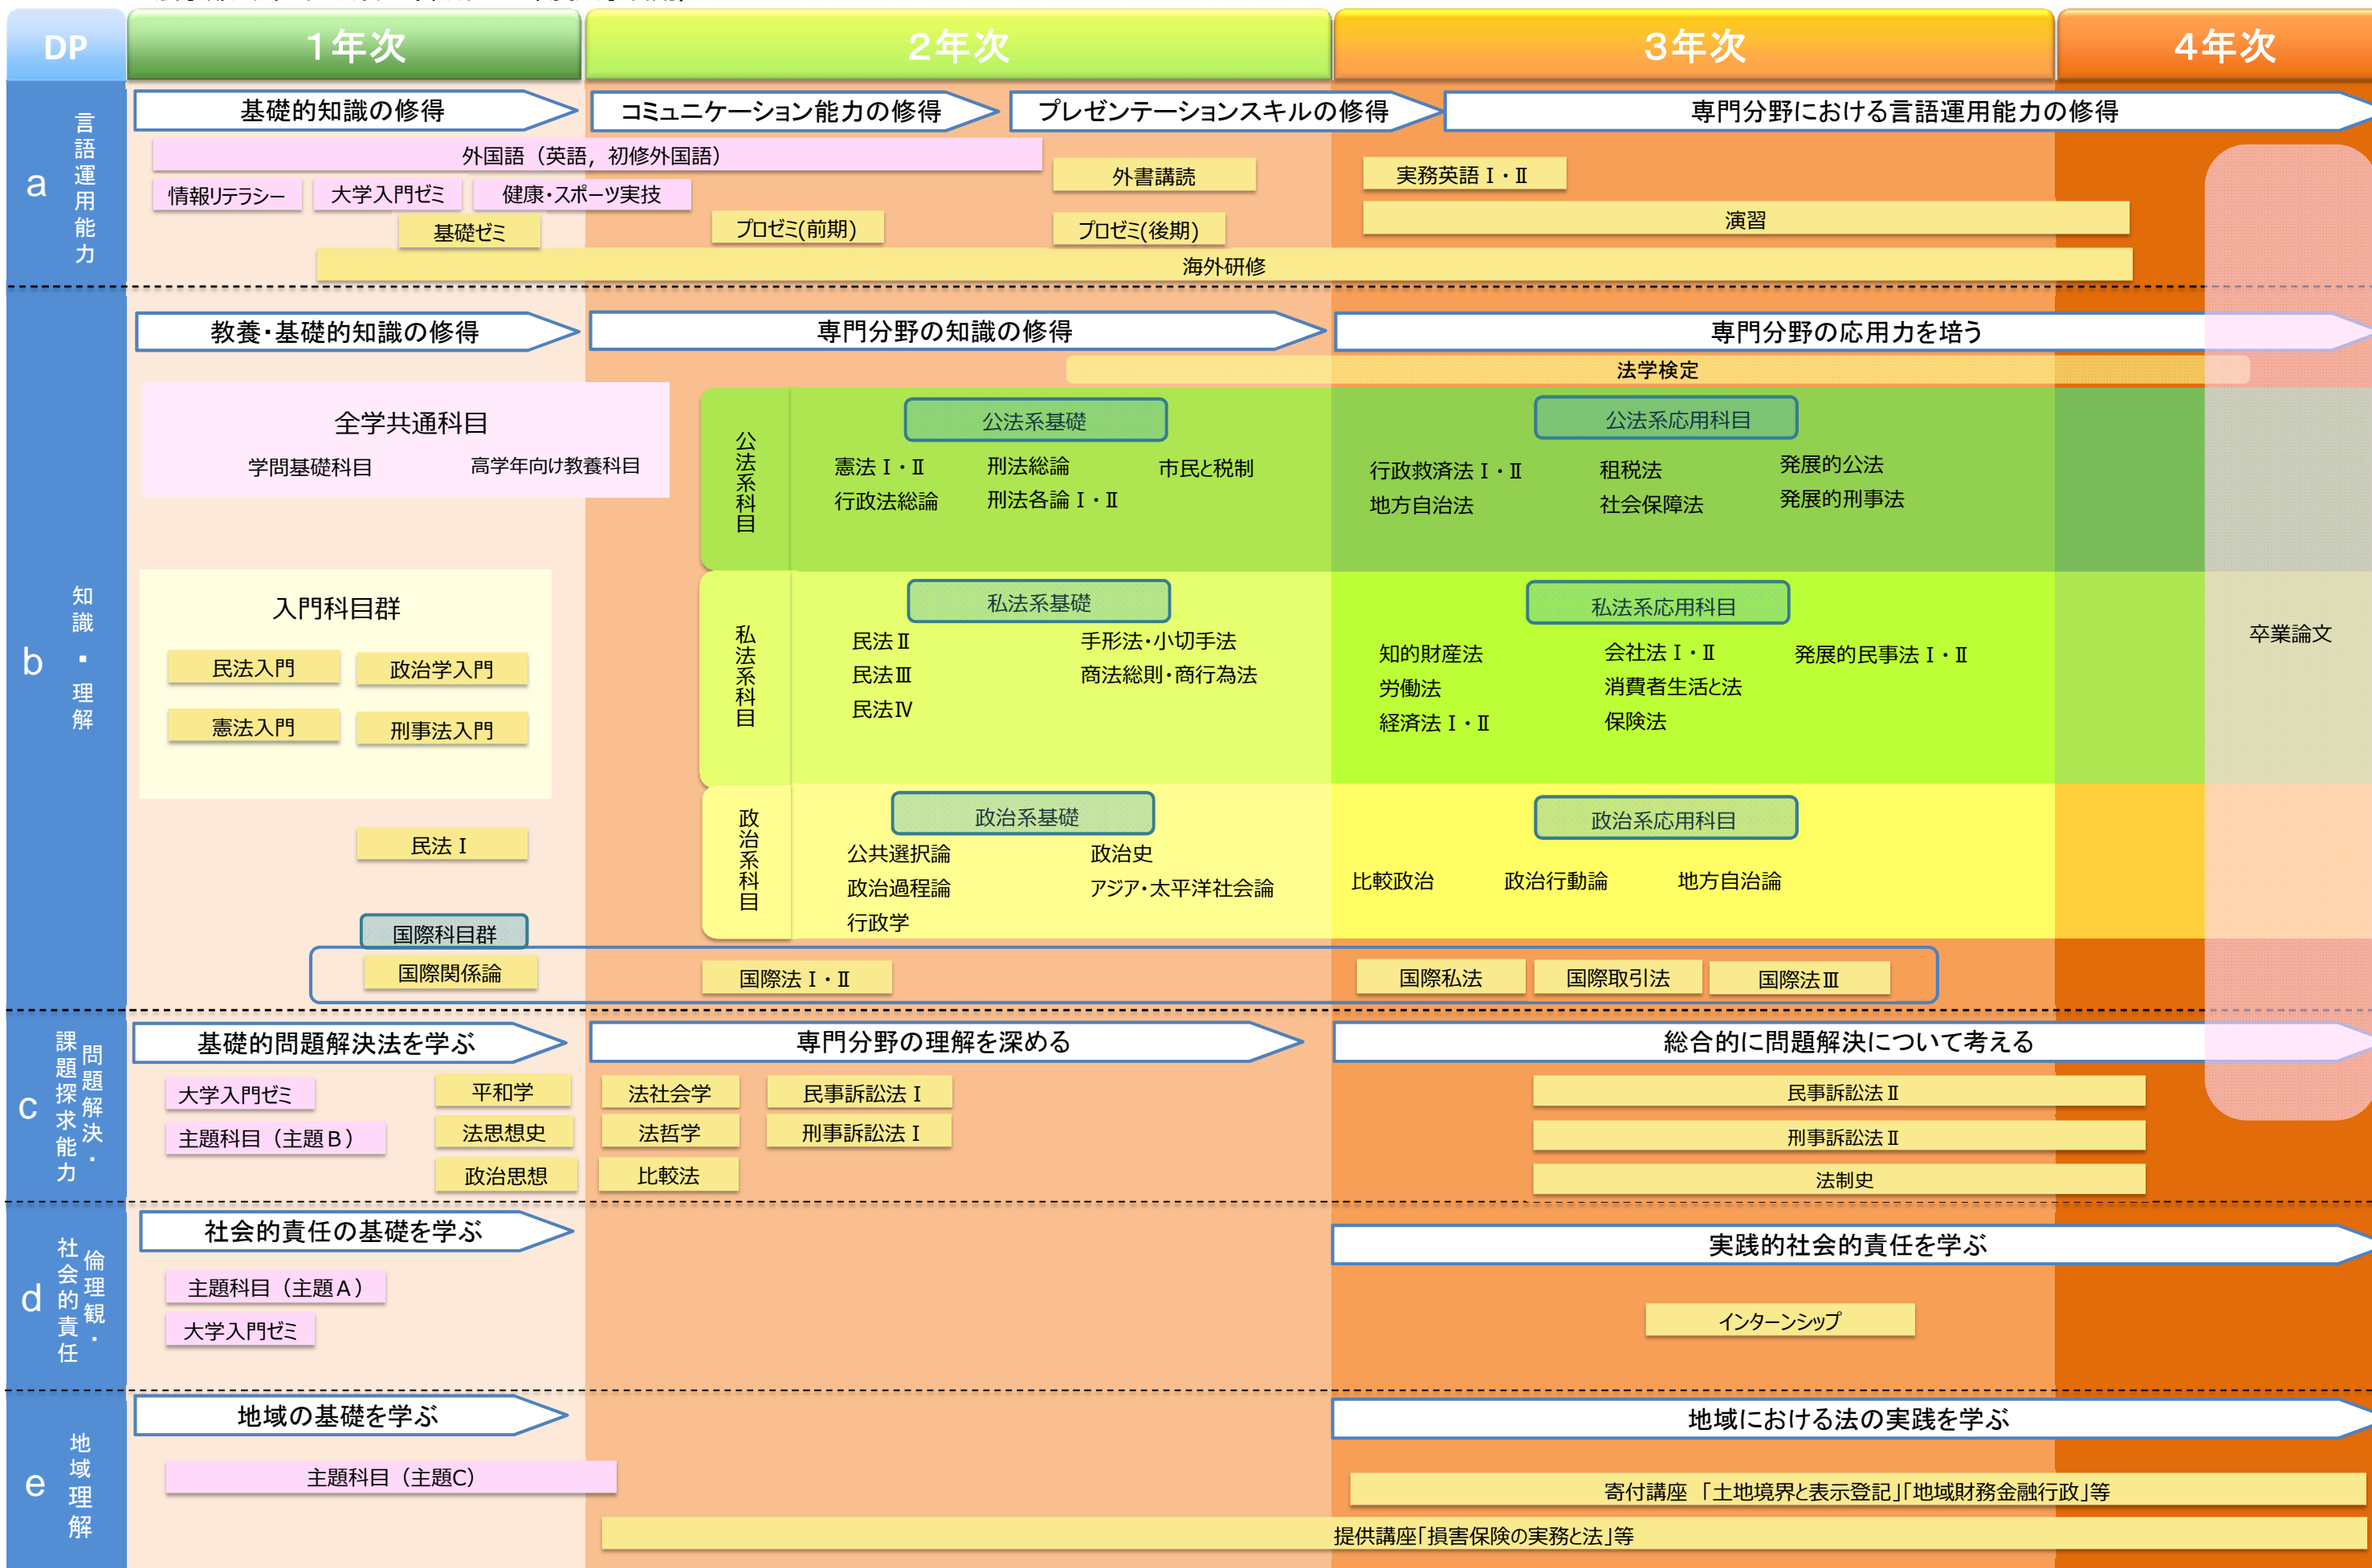

法学部カリキュラムマップ（平成30年度入学者用）

：全学共通科目      その他：学部開設科目