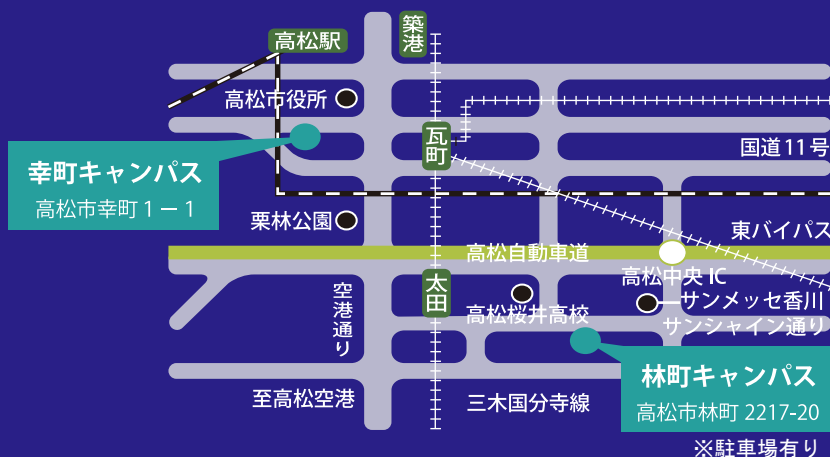

OPEN CAMPUS 2018

詳細はWEBサイトに掲載

11/3 (土) 10:00 - 15:30

入場無料
駐車場有

☆特別講演会

大地の成り立ちから地域のデザインと
リスクマネジメントを考える

■講師 / 香川大学 創造工学部長
長谷川 修一 教授
NHKブラタモリに案内人として出演

■時間 / 13:00-14:00

■場所 / 林町キャンパス 3301 講義室

☆展示案内 ■技術体験をしよう ■研究を知ろう
■入試の相談をしよう ■交通安全セミナー

讃工祭

■模擬店 ■クイズラリー
■働く車展 ■ステージイベント 等

第74回香川の発明くふう展 県内小・中・高校生の応募作品展示

※小学生向け発明工作教室同時開催 (13:00-15:00)

■場所 / 林町キャンパス6号館3階 ■時間 / 10:00-15:30

■主催 / 香川県一般社団法人香川県発明協会 公益記念財団法人大西・アオイ記念財団

創造工学部創造工学科

造形・メディアデザインコース
建築・都市環境コース
防災・危機管理コース
情報システム・セキュリティコース
情報通信コース
機械システムコース
先端材料科学コース

香川大学 創造工学部
KAGAWA UNIVERSITY FACULTY OF ENGINEERING AND DESIGN

☎ 087-864-2015

🌐 <https://www.kagawa-u.ac.jp/kagawa-u_ead/>