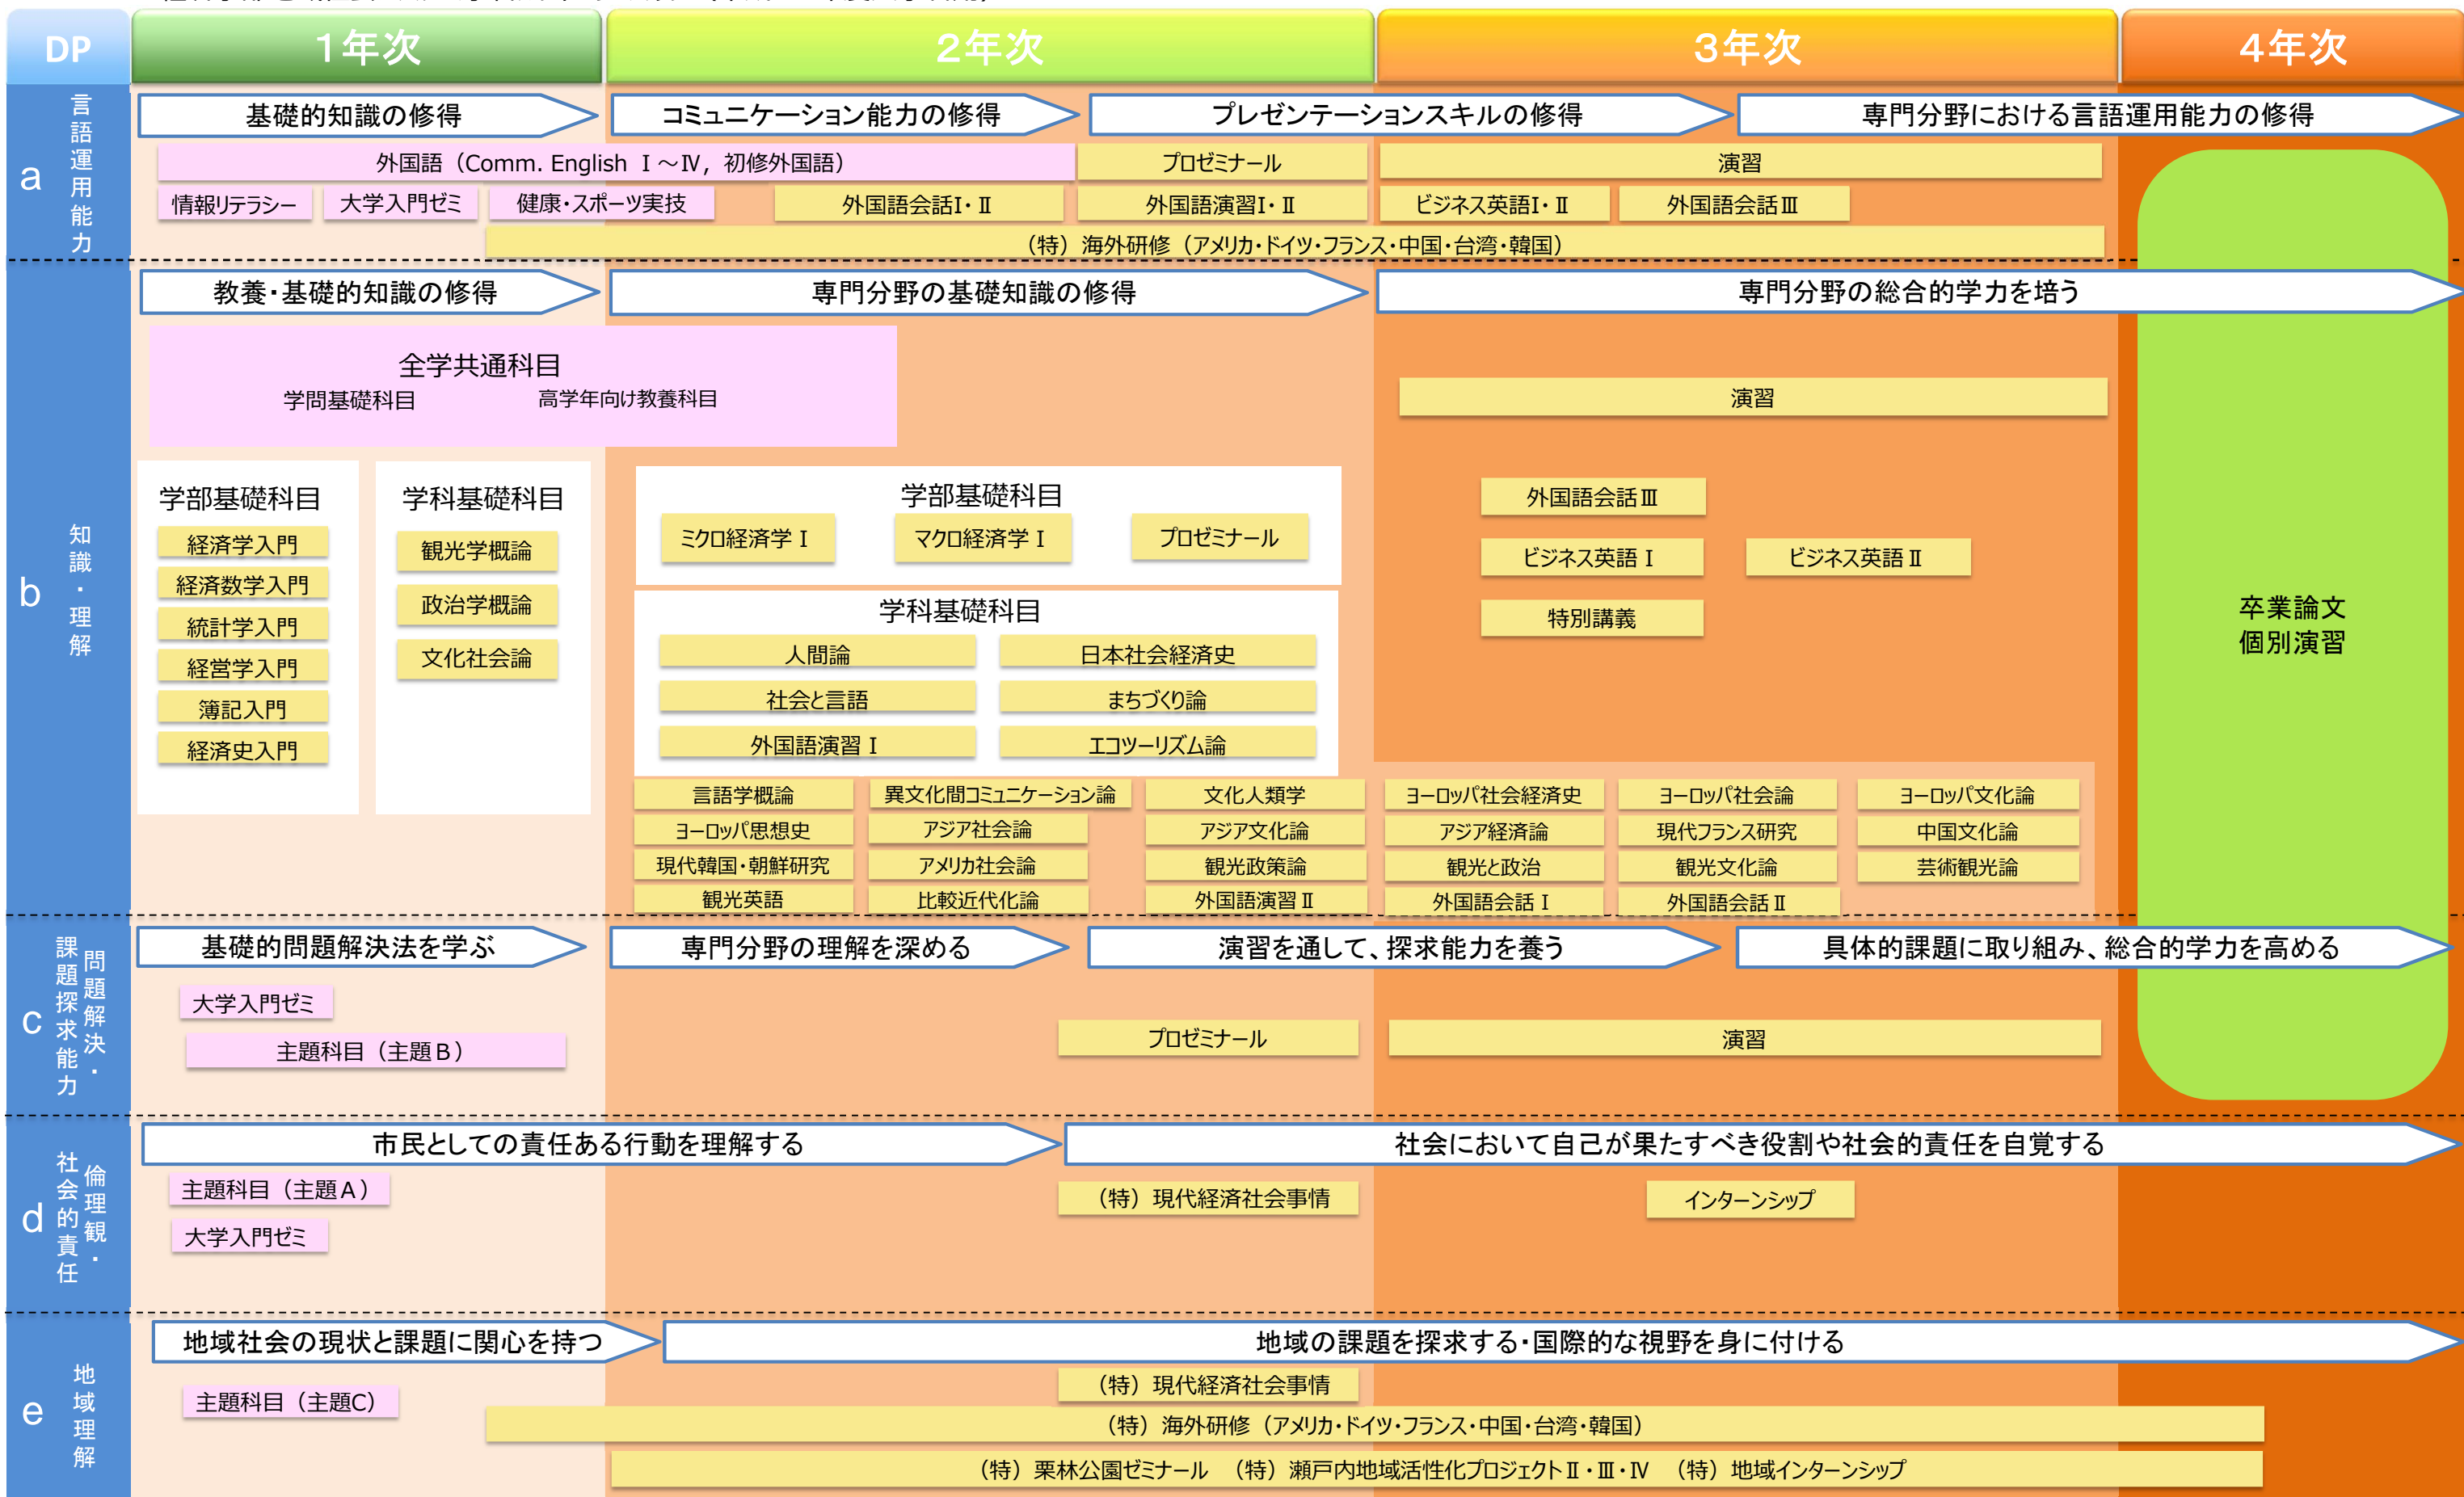

経済学部経済学科カリキュラムマップ（平成28年度入学者用）

全学共通科目
 学部開設科目

経済学部経営システム学科カリキュラムマップ（平成28年度入学者用）

全学共通科目

学部開設科目

経済学部地域社会システム学科カリキュラムマップ（平成28年度入学者用）

全学共通科目 学部開設科目