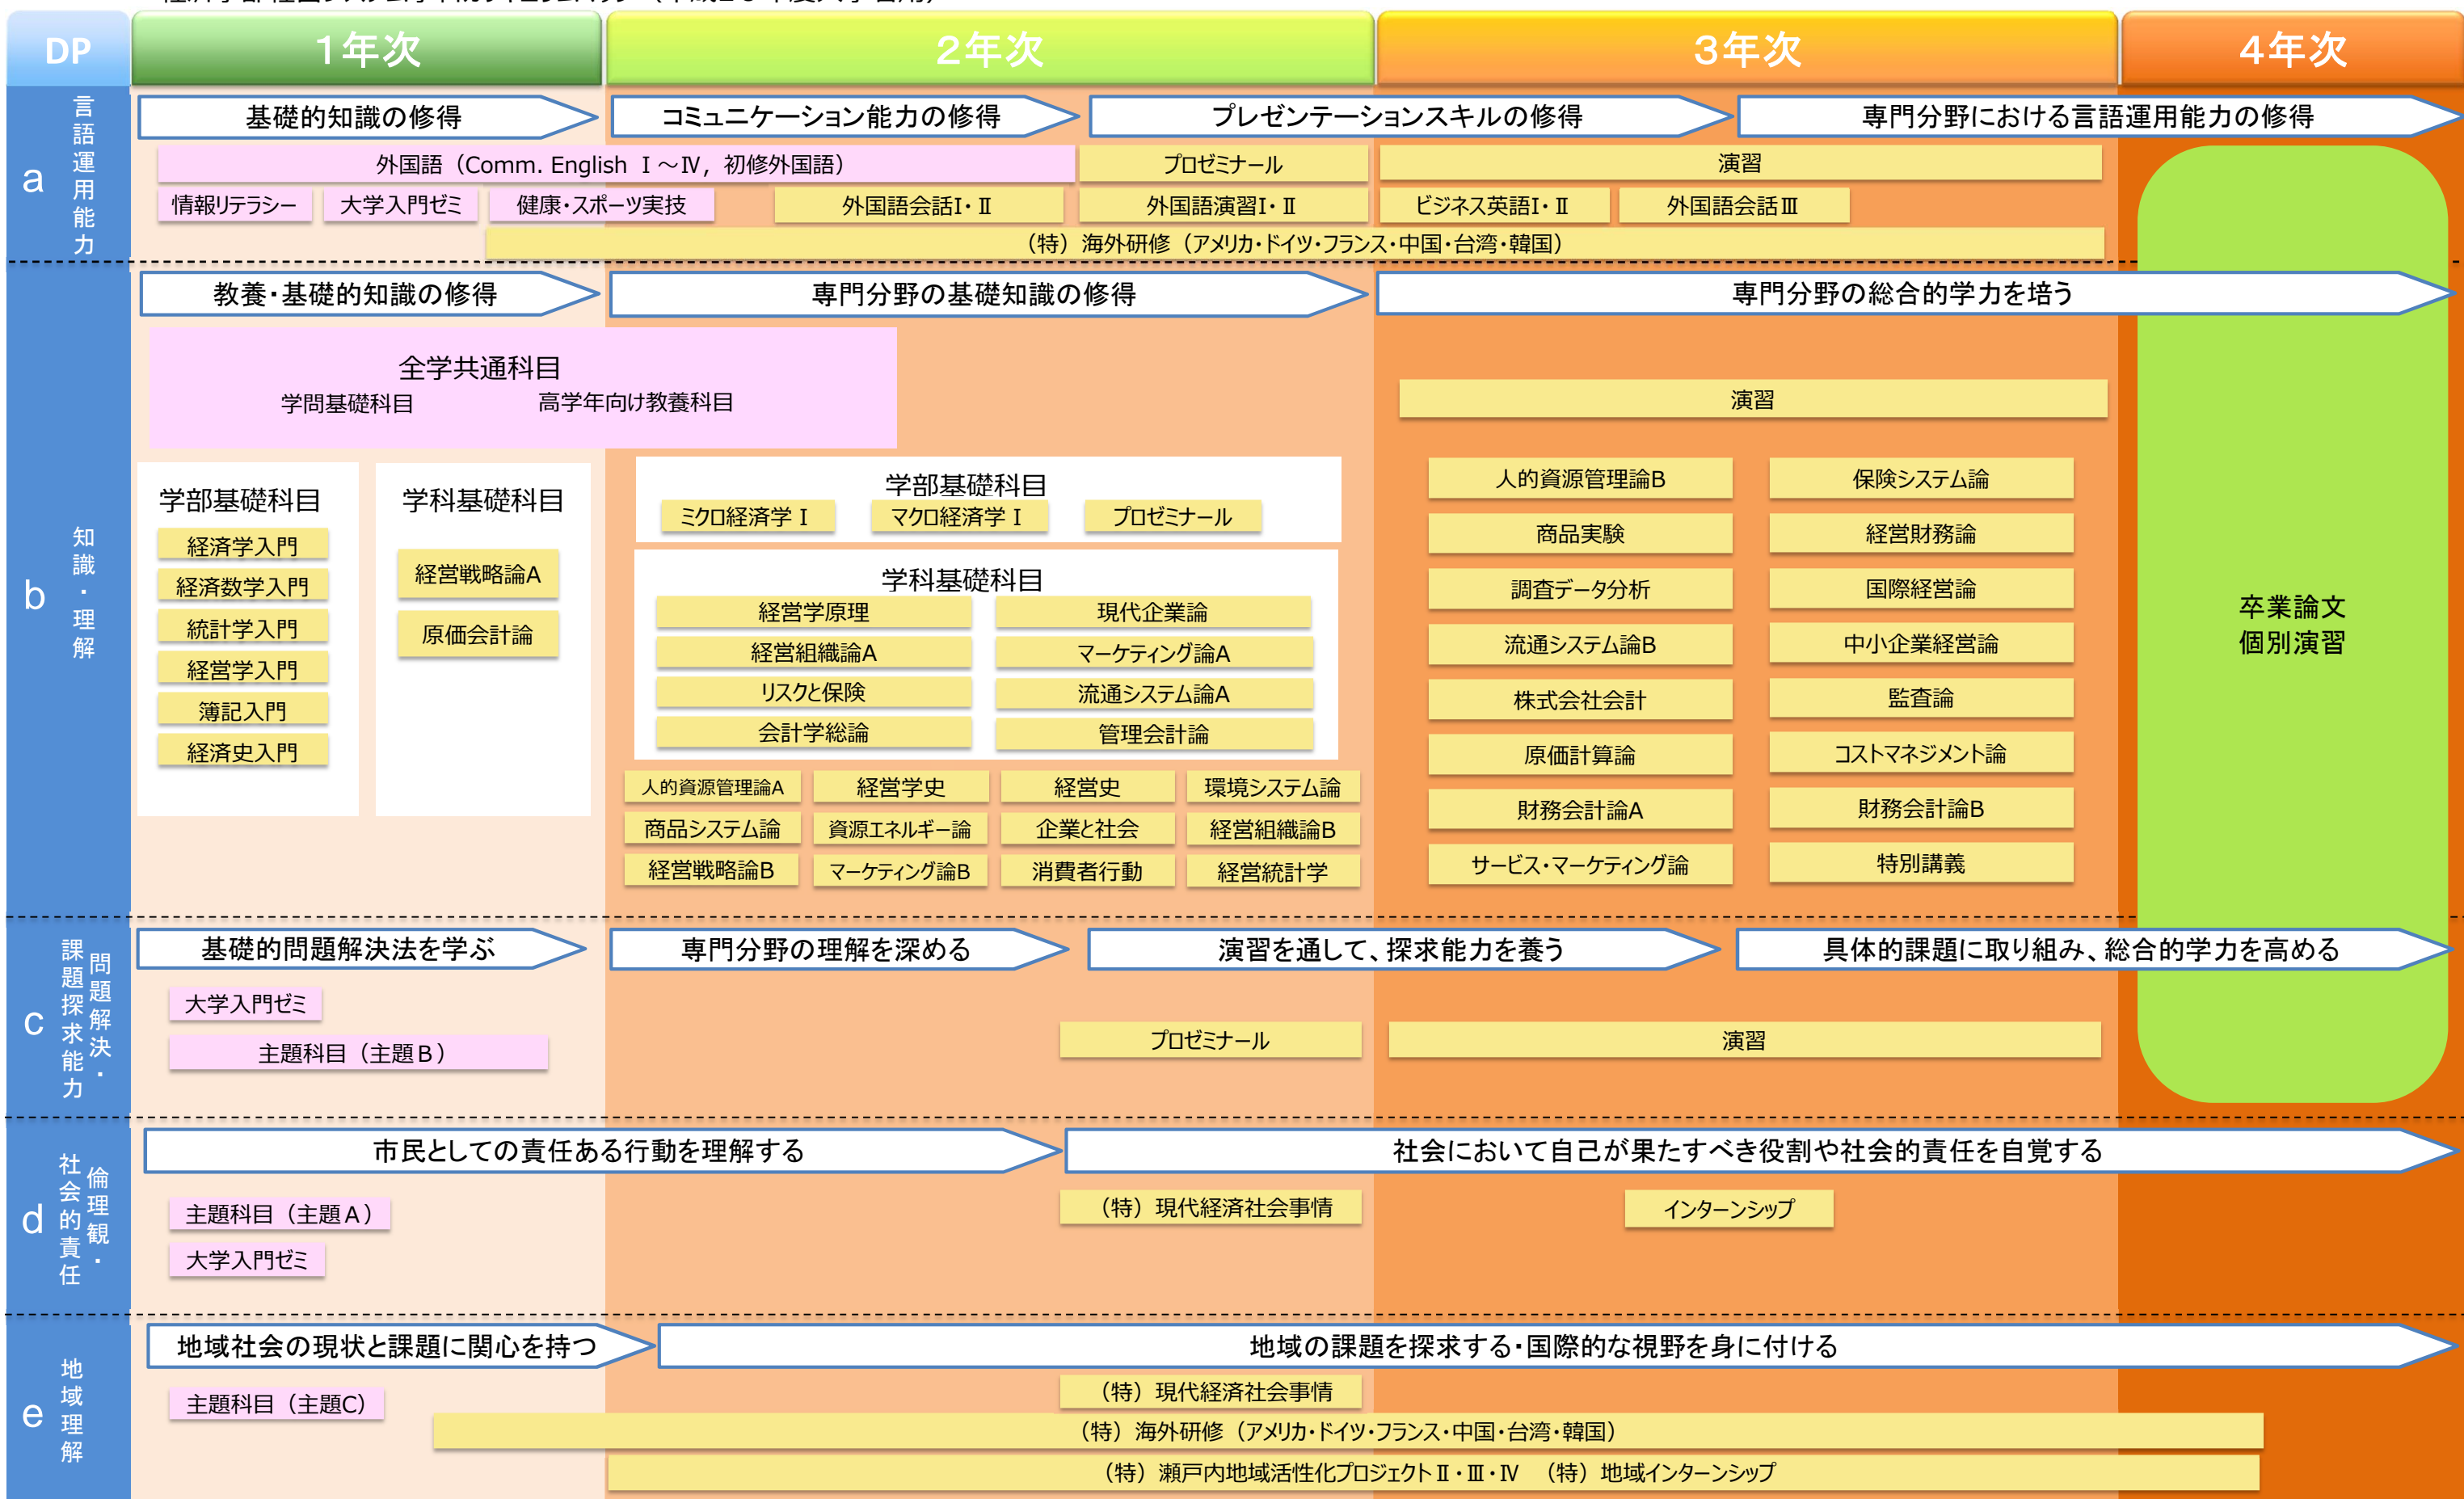

経済学部経済学科カリキュラムマップ（平成28年度入学者用）

全学共通科目
 学部開設科目

経済学部経営システム学科カリキュラムマップ（平成28年度入学者用）

全学共通科目

学部開設科目

経済学部地域社会システム学科カリキュラムマップ（平成28年度入学者用）

全学共通科目 学部開設科目