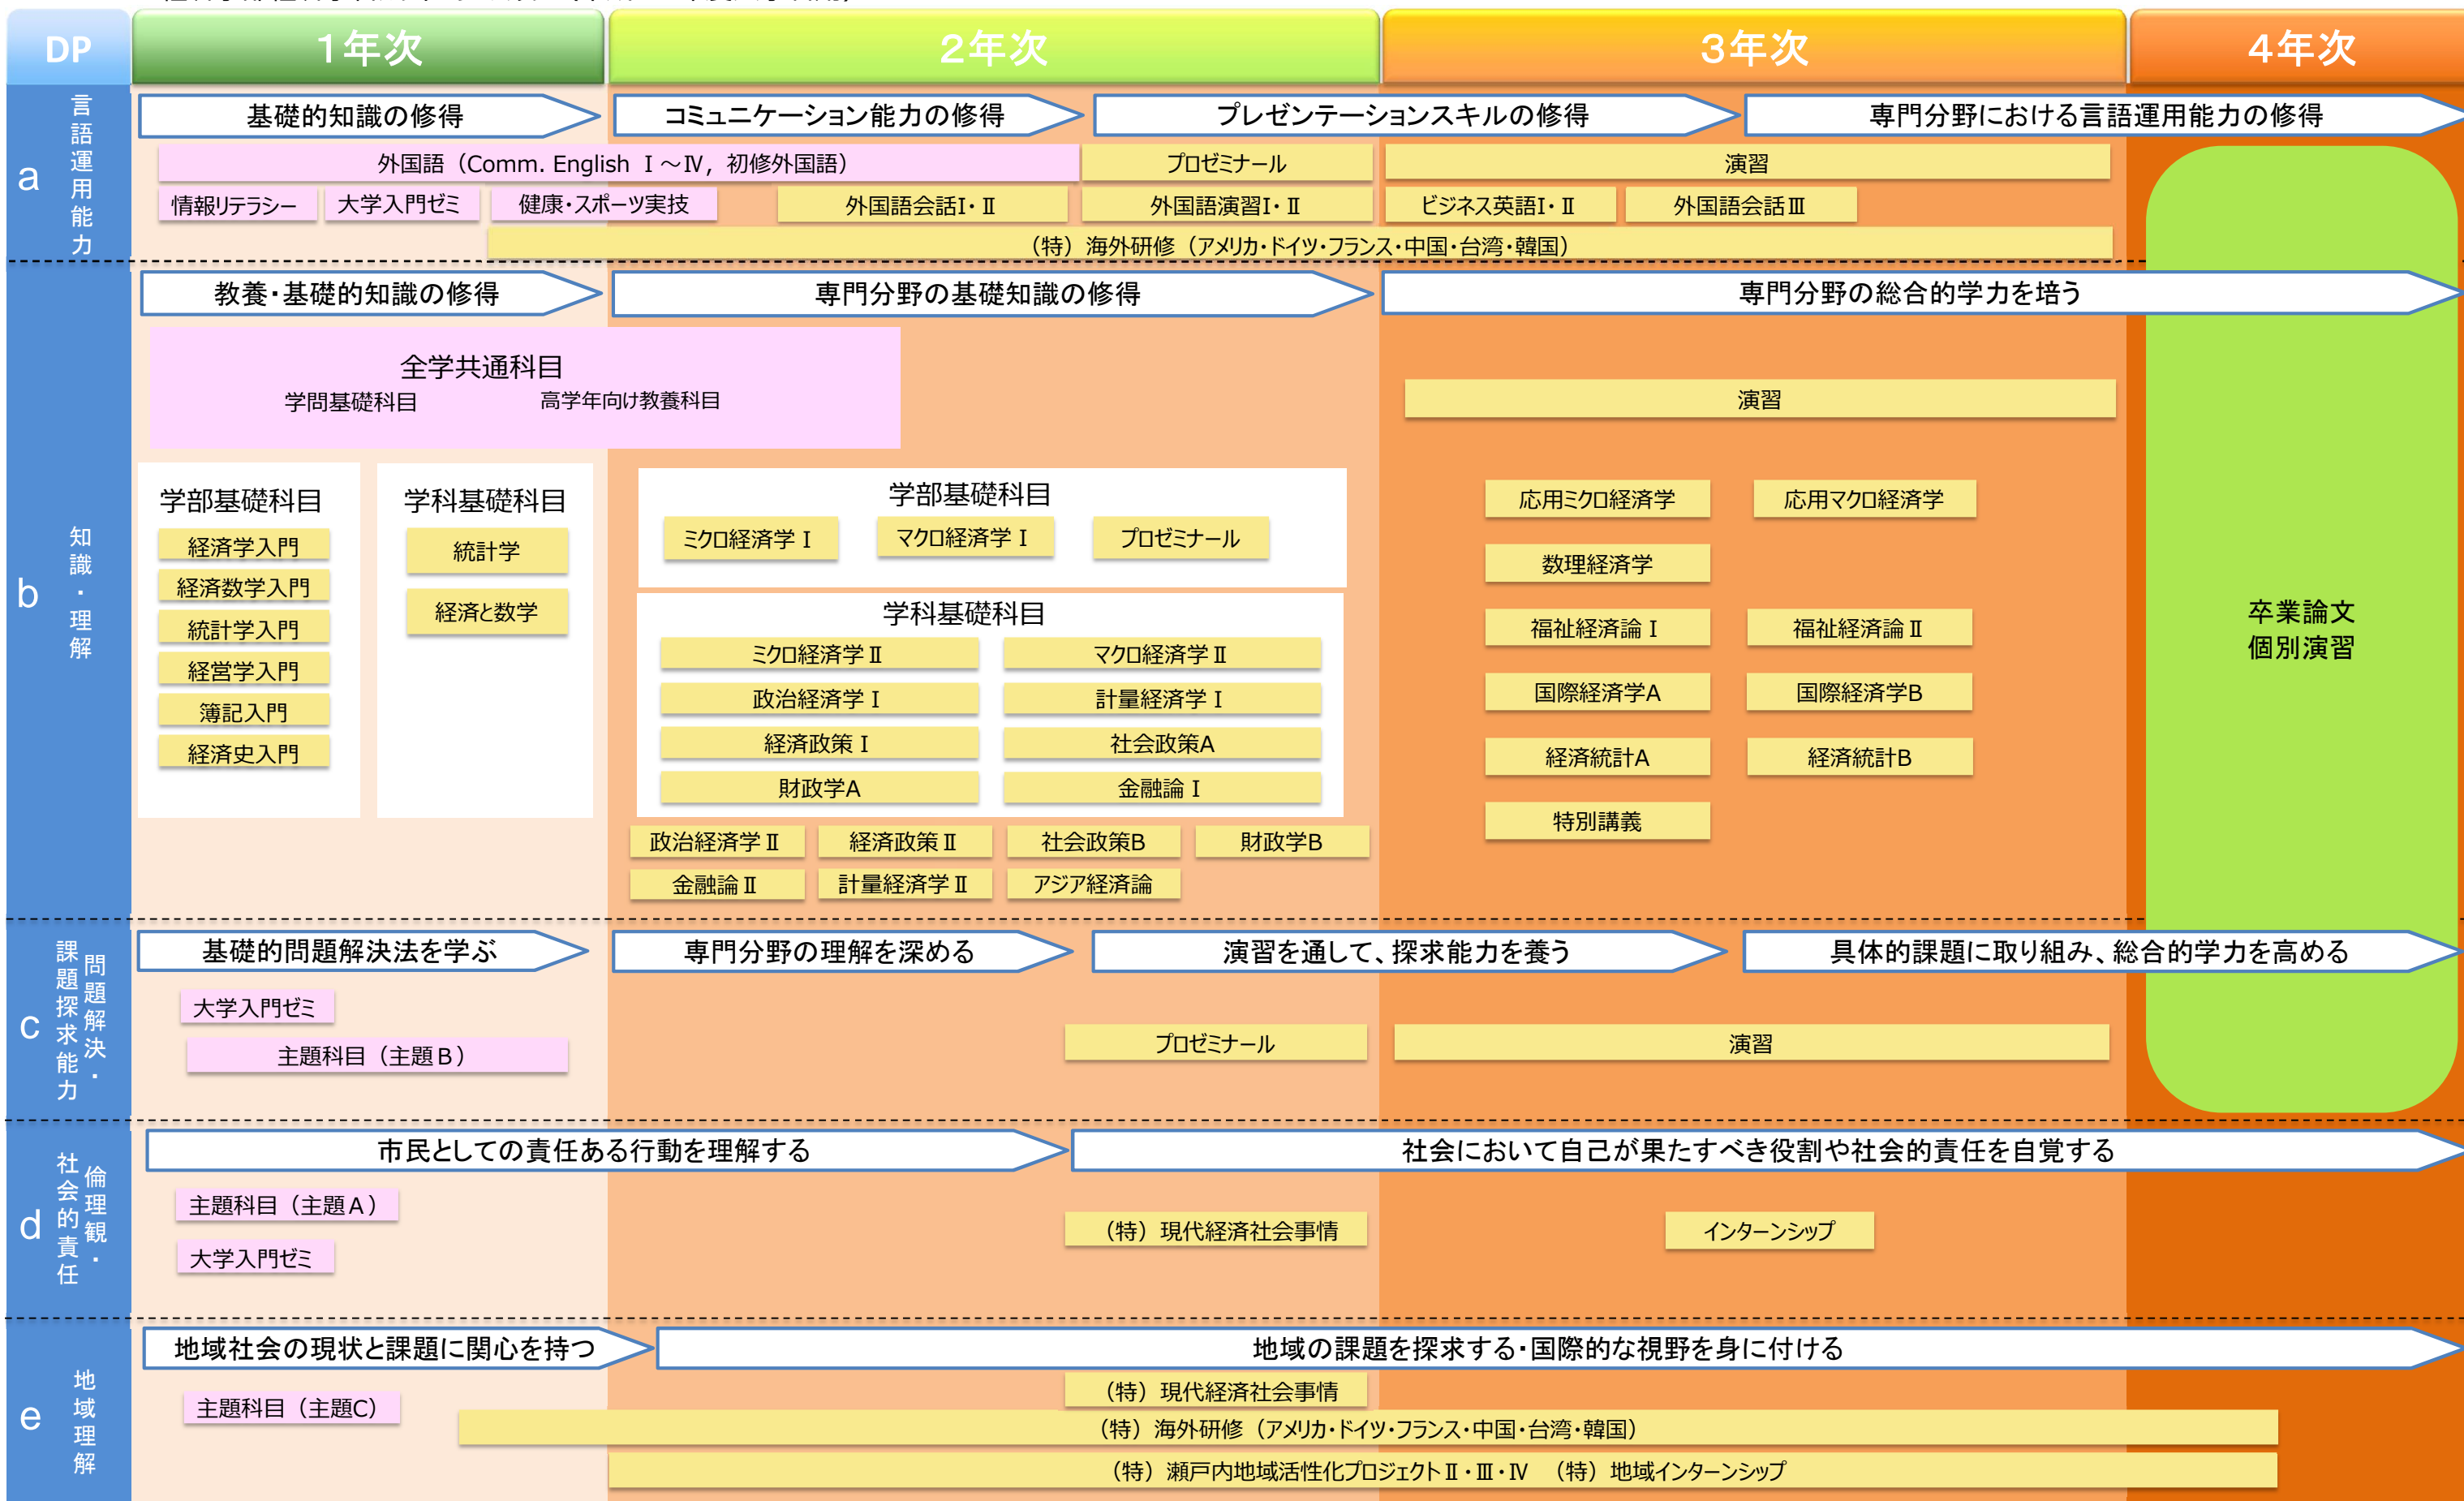

経済学部経済学科カリキュラムマップ（平成28年度入学者用）

全学共通科目
 学部開設科目

経済学部経営システム学科カリキュラムマップ（平成28年度入学者用）

全学共通科目

学部開設科目

経済学部地域社会システム学科カリキュラムマップ（平成28年度入学者用）

全学共通科目 学部開設科目