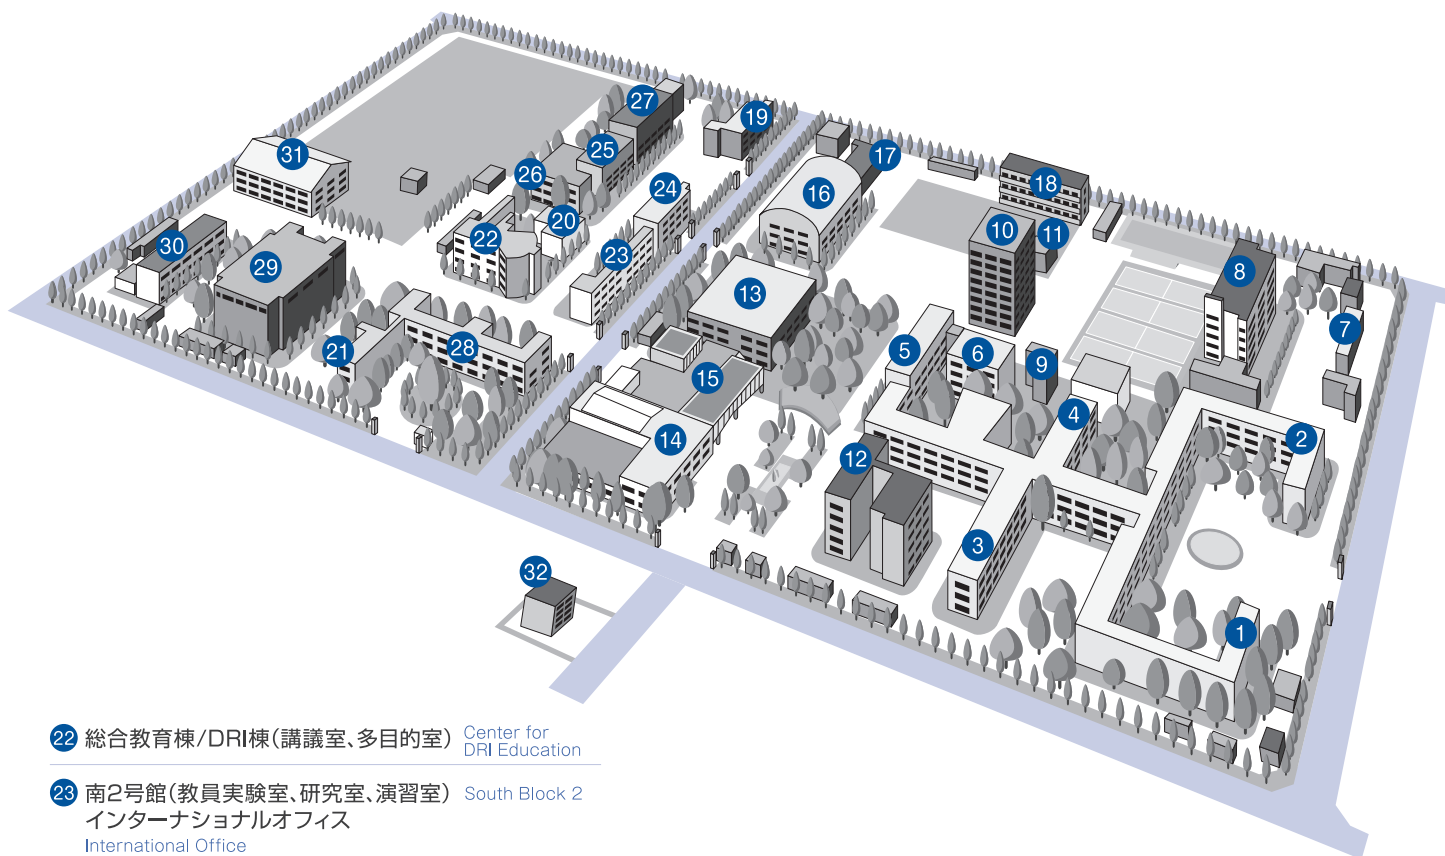

11 造形工房 Design Workshop

12 大学本部 Administrative Offices

13 図書館 Library

14 大学会館 University Hall
大学教育基盤センター
キャリア支援センター 食堂
学生支援センター
大学連携e-Learning教育支援センター四国
Higher Education Center
Cafeteria
Career Support Center
University Consortium for e-Learning,
Shikoku Center

15 OLIVE SQUARE
学習ラウンジ、グローバルカフェ、
教職員交流ラウンジ、多目的ホール
Student Lounge
Global Cafe
Community Lounge for Teachers and Staff Members
Multipurpose Hall

16 第一体育館 Gymnasium 1

17 武道場 Budo Hall

18 若草寮 Wakakusa Dormitory

19 交友会館 Koyu Memorial Hall
(地域経済研究・調査室)

20 保健管理センター Health Center

21 又信記念館 Yushin Memorial Hall

22 総合教育棟/DRI棟(講義室、多目的室) Center for
DRI Education

23 南2号館(教員実験室、研究室、演習室) South Block 2
インターナショナルオフィス
International Office

28 南7号館(研究科、研究室)
South Block 7

29 講堂 Auditorium

30 課外活動共用施設 Student Clubrooms

31 第二体育館 Gymnasium 2

32 イノベーションデザイン研究所 Innovation Design Institute