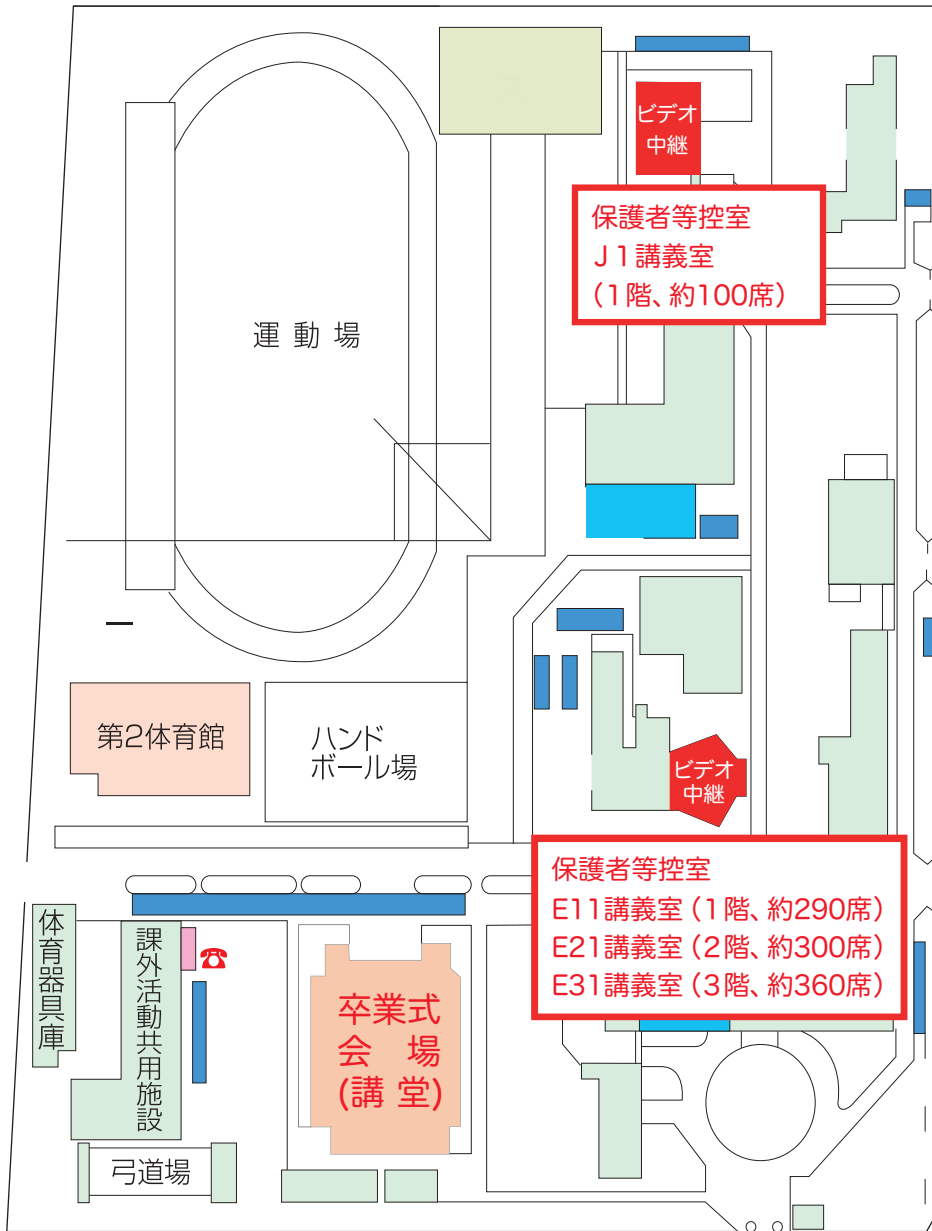

香川大学卒業式・修了式案内図

法学部・経済学部 (幸町南キャンパス)

教育学部 (幸町北キャンパス)

控室は大変混み合いますので、できるだけ1階の席はご年配の方や足の不自由な方にお譲りください。

東門