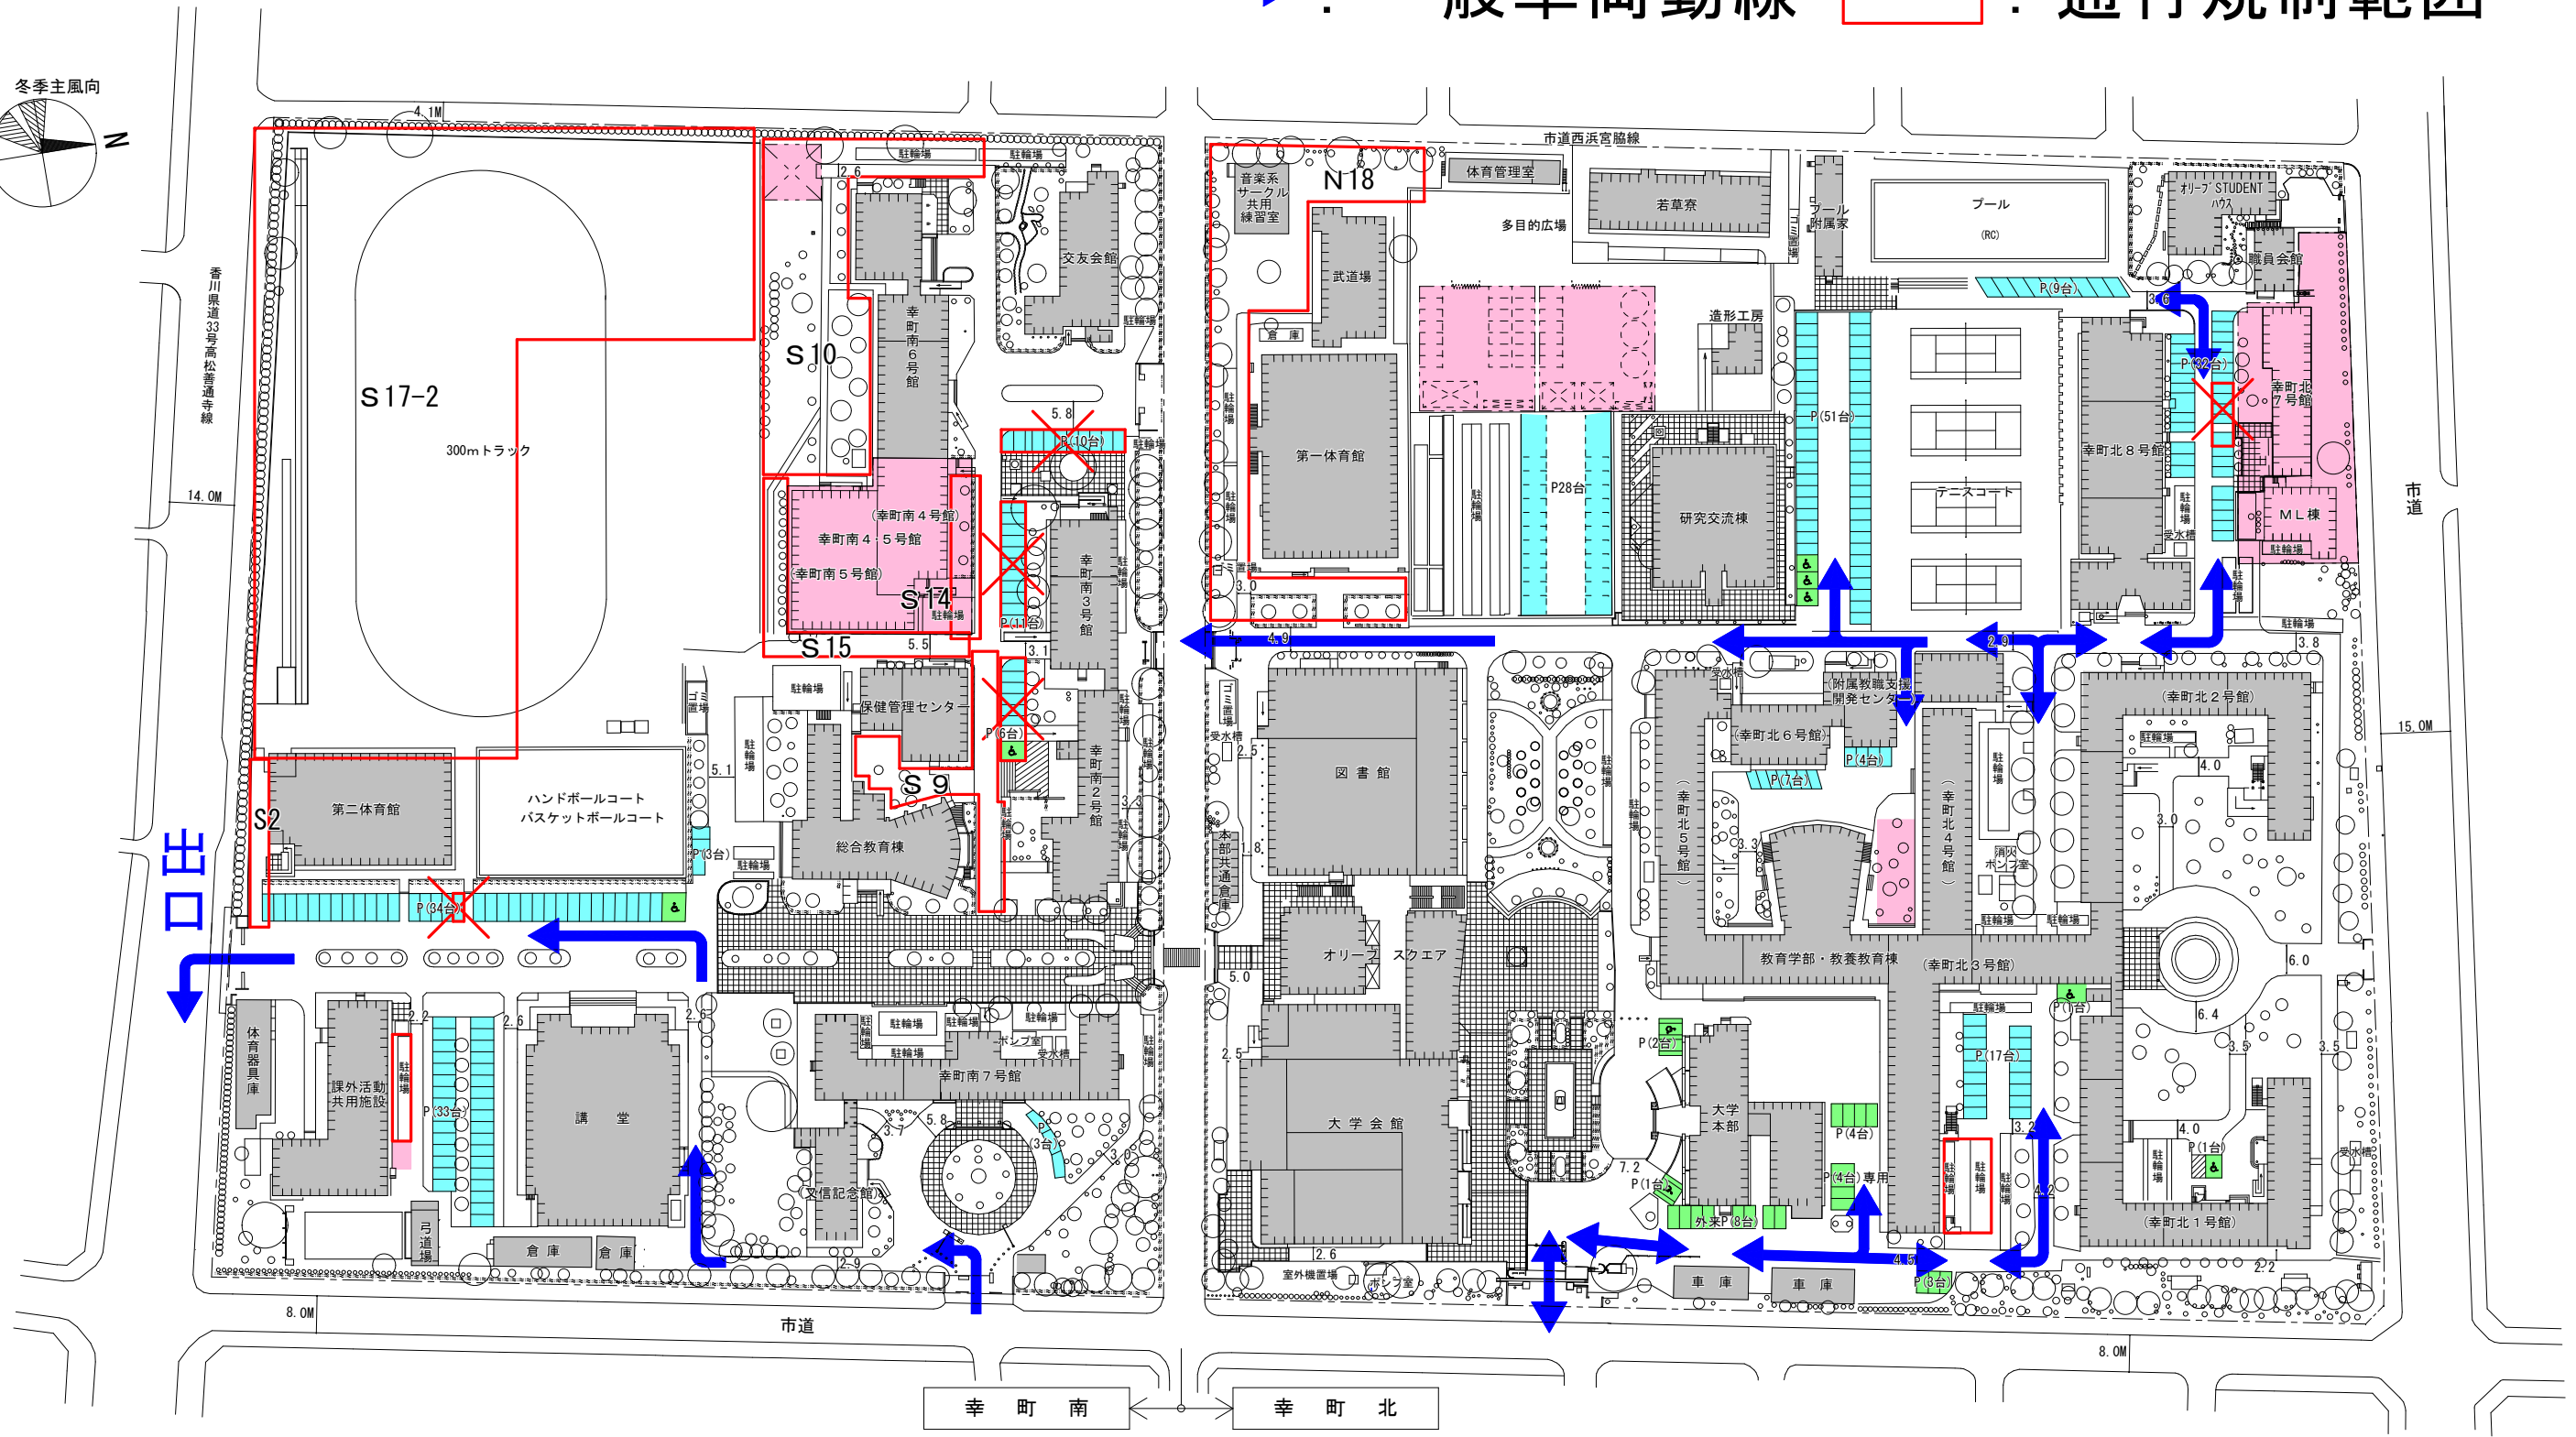

通行規制範囲図

令和5年1月30日(月) ~ 2月5日(日)

→ : 一般車両動線 □ : 通行規制範囲

- ❌ 駐車不可を示す。
- : 一般駐車場
- : 車椅子等指定駐車場
- : 仮設駐車場
- : 工事用地