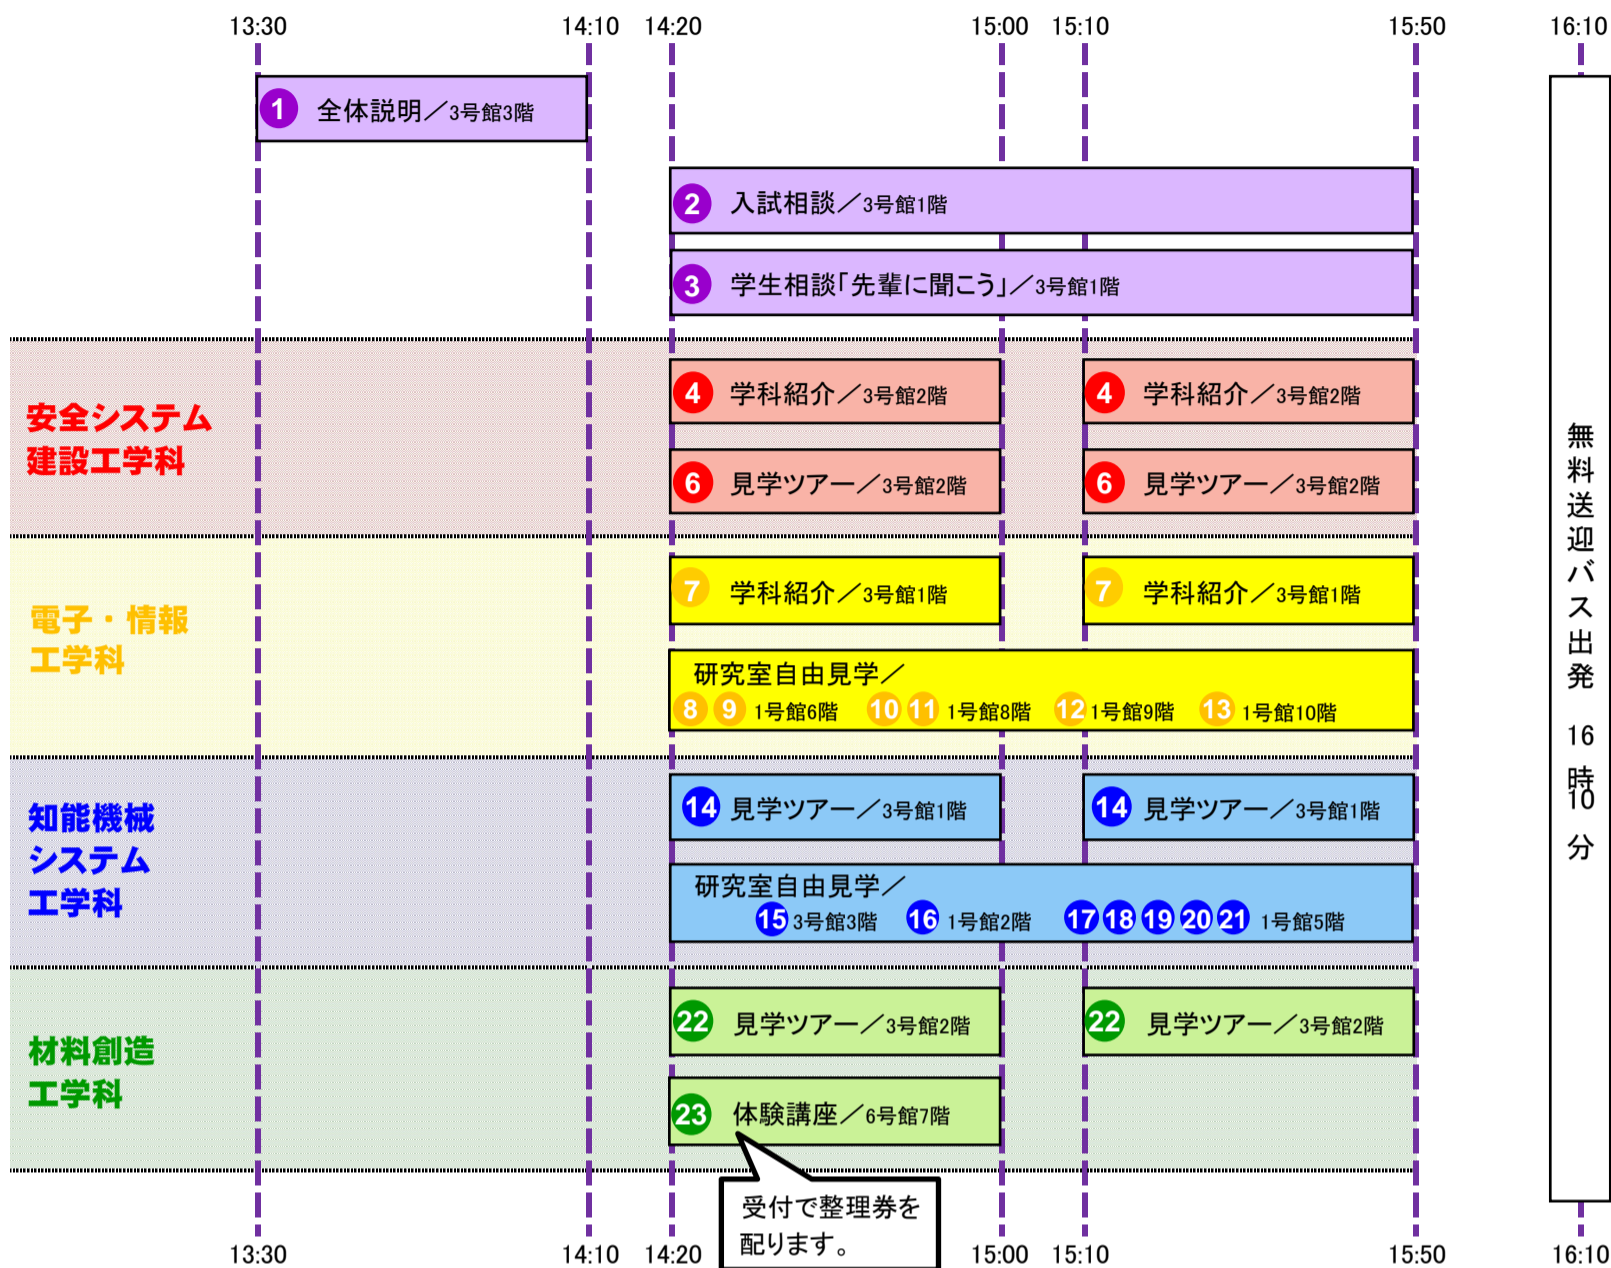

2015 工学部オープンキャンパス 午前のスケジュール

路線バス(ことでんバス)のりば

(瓦町駅・JR高松駅方面行き) 10:31, 11:53, 13:27出発
(太田駅行き) 毎時 29分, 59分 出発

2015 工学部オープンキャンパス 午後のスケジュール

路線バス(ことでんバス)のりば

(瓦町駅・JR高松駅方面行き) 14:22, 15:17, 16:32出発
(太田駅行き) 毎時 29分, 59分 出発