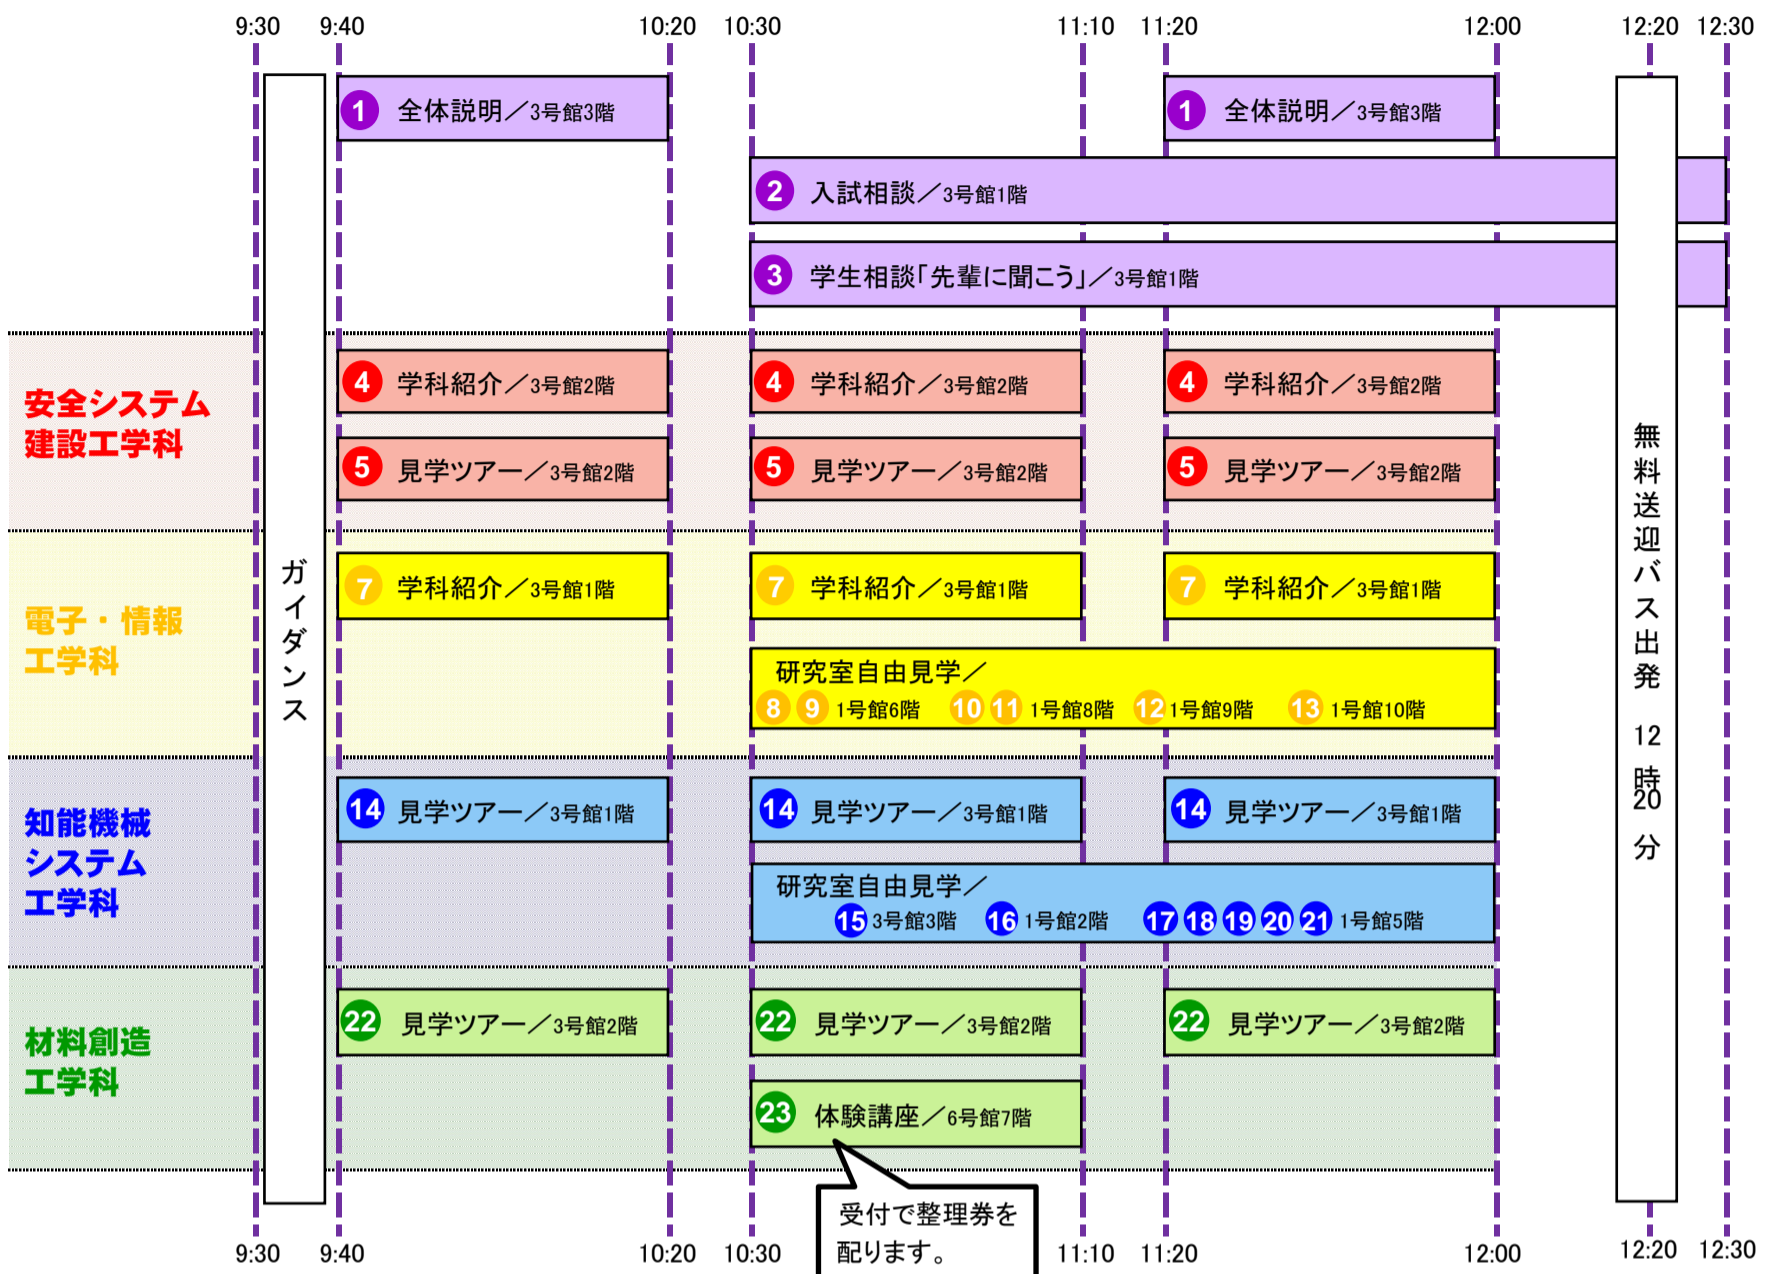

2015 工学部オープンキャンパス 午前のスケジュール

路線バス(ことでんバス)のりば

(瓦町駅・JR高松駅方面行き) 10:31, 11:53, 13:27出発
(太田駅行き) 毎時 29分, 59分 出発

2015 工学部オープンキャンパス 午後のスケジュール

路線バス(ことでんバス)のりば

(瓦町駅・JR高松駅方面行き) 14:22, 15:17, 16:32出発
(太田駅行き) 毎時 29分, 59分 出発