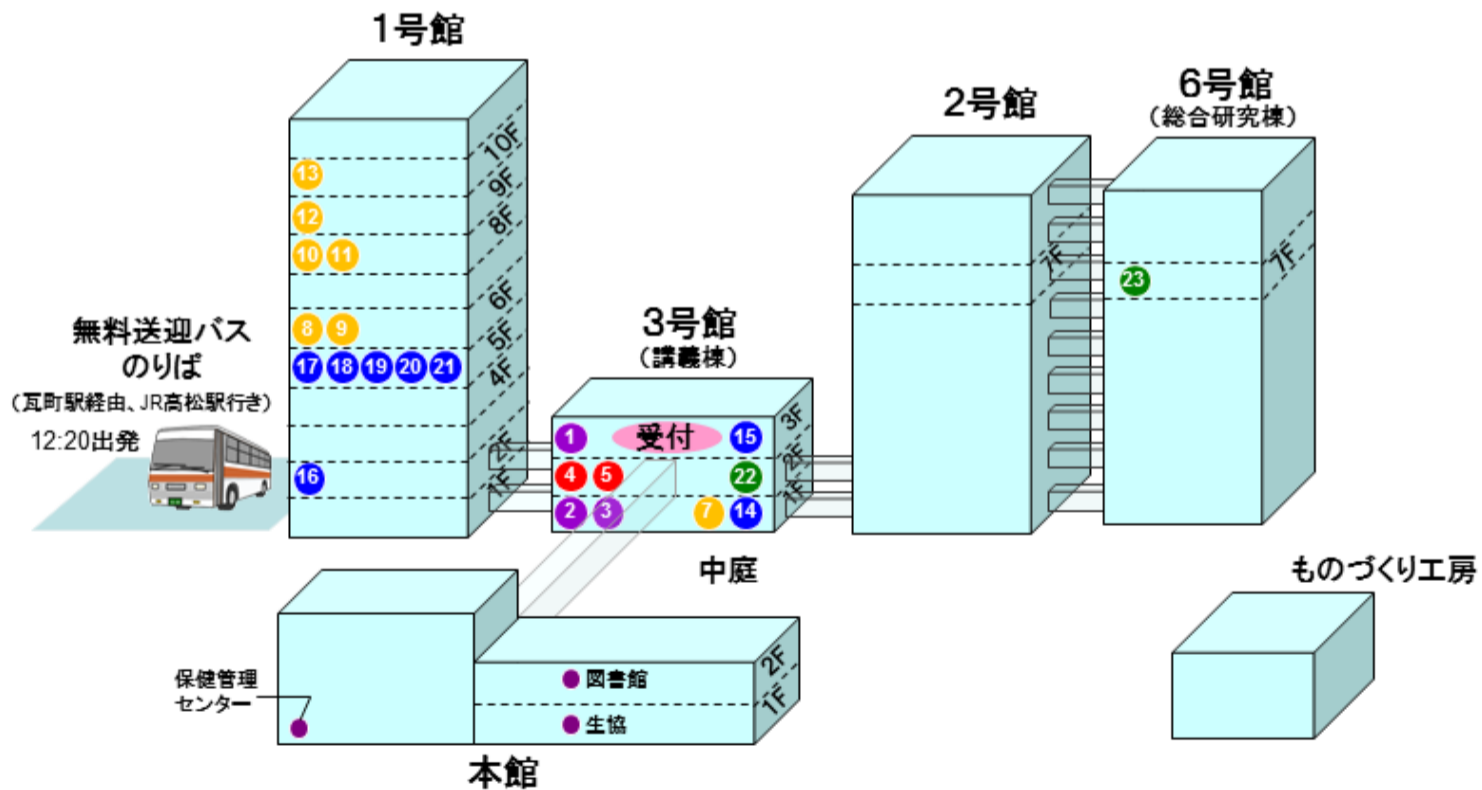

2015 工学部オープンキャンパス 午前のスケジュール

路線バス(ことでんバス)のりば

(瓦町駅・JR高松駅方面行き) 10:31, 11:53, 13:27出発
(太田駅行き) 毎時 29分, 59分 出発

2015 工学部オープンキャンパス 午後のスケジュール

路線バス(ことでんバス)のりば

(瓦町駅・JR高松駅方面行き) 14:22, 15:17, 16:32出発
(太田駅行き) 毎時 29分, 59分 出発