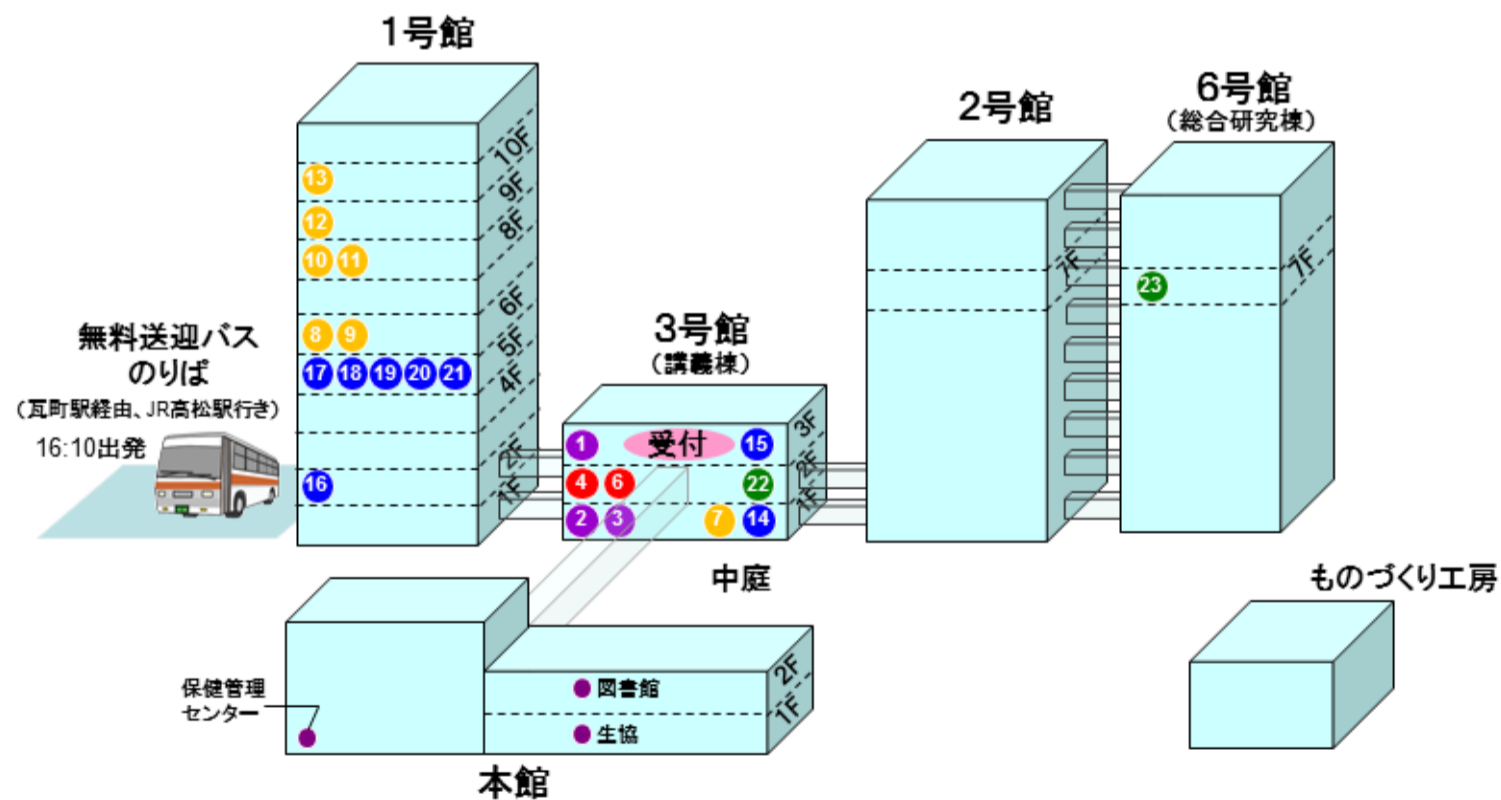

2015 工学部オープンキャンパス 午前のスケジュール

路線バス(ことでんバス)のりば

(瓦町駅・JR高松駅方面行き) 10:31, 11:53, 13:27出発
(太田駅行き) 毎時 29分, 59分 出発

2015 工学部オープンキャンパス 午後のスケジュール

路線バス(ことでんバス)のりば

(瓦町駅・JR高松駅方面行き) 14:22, 15:17, 16:32出発
(太田駅行き) 毎時 29分, 59分 出発