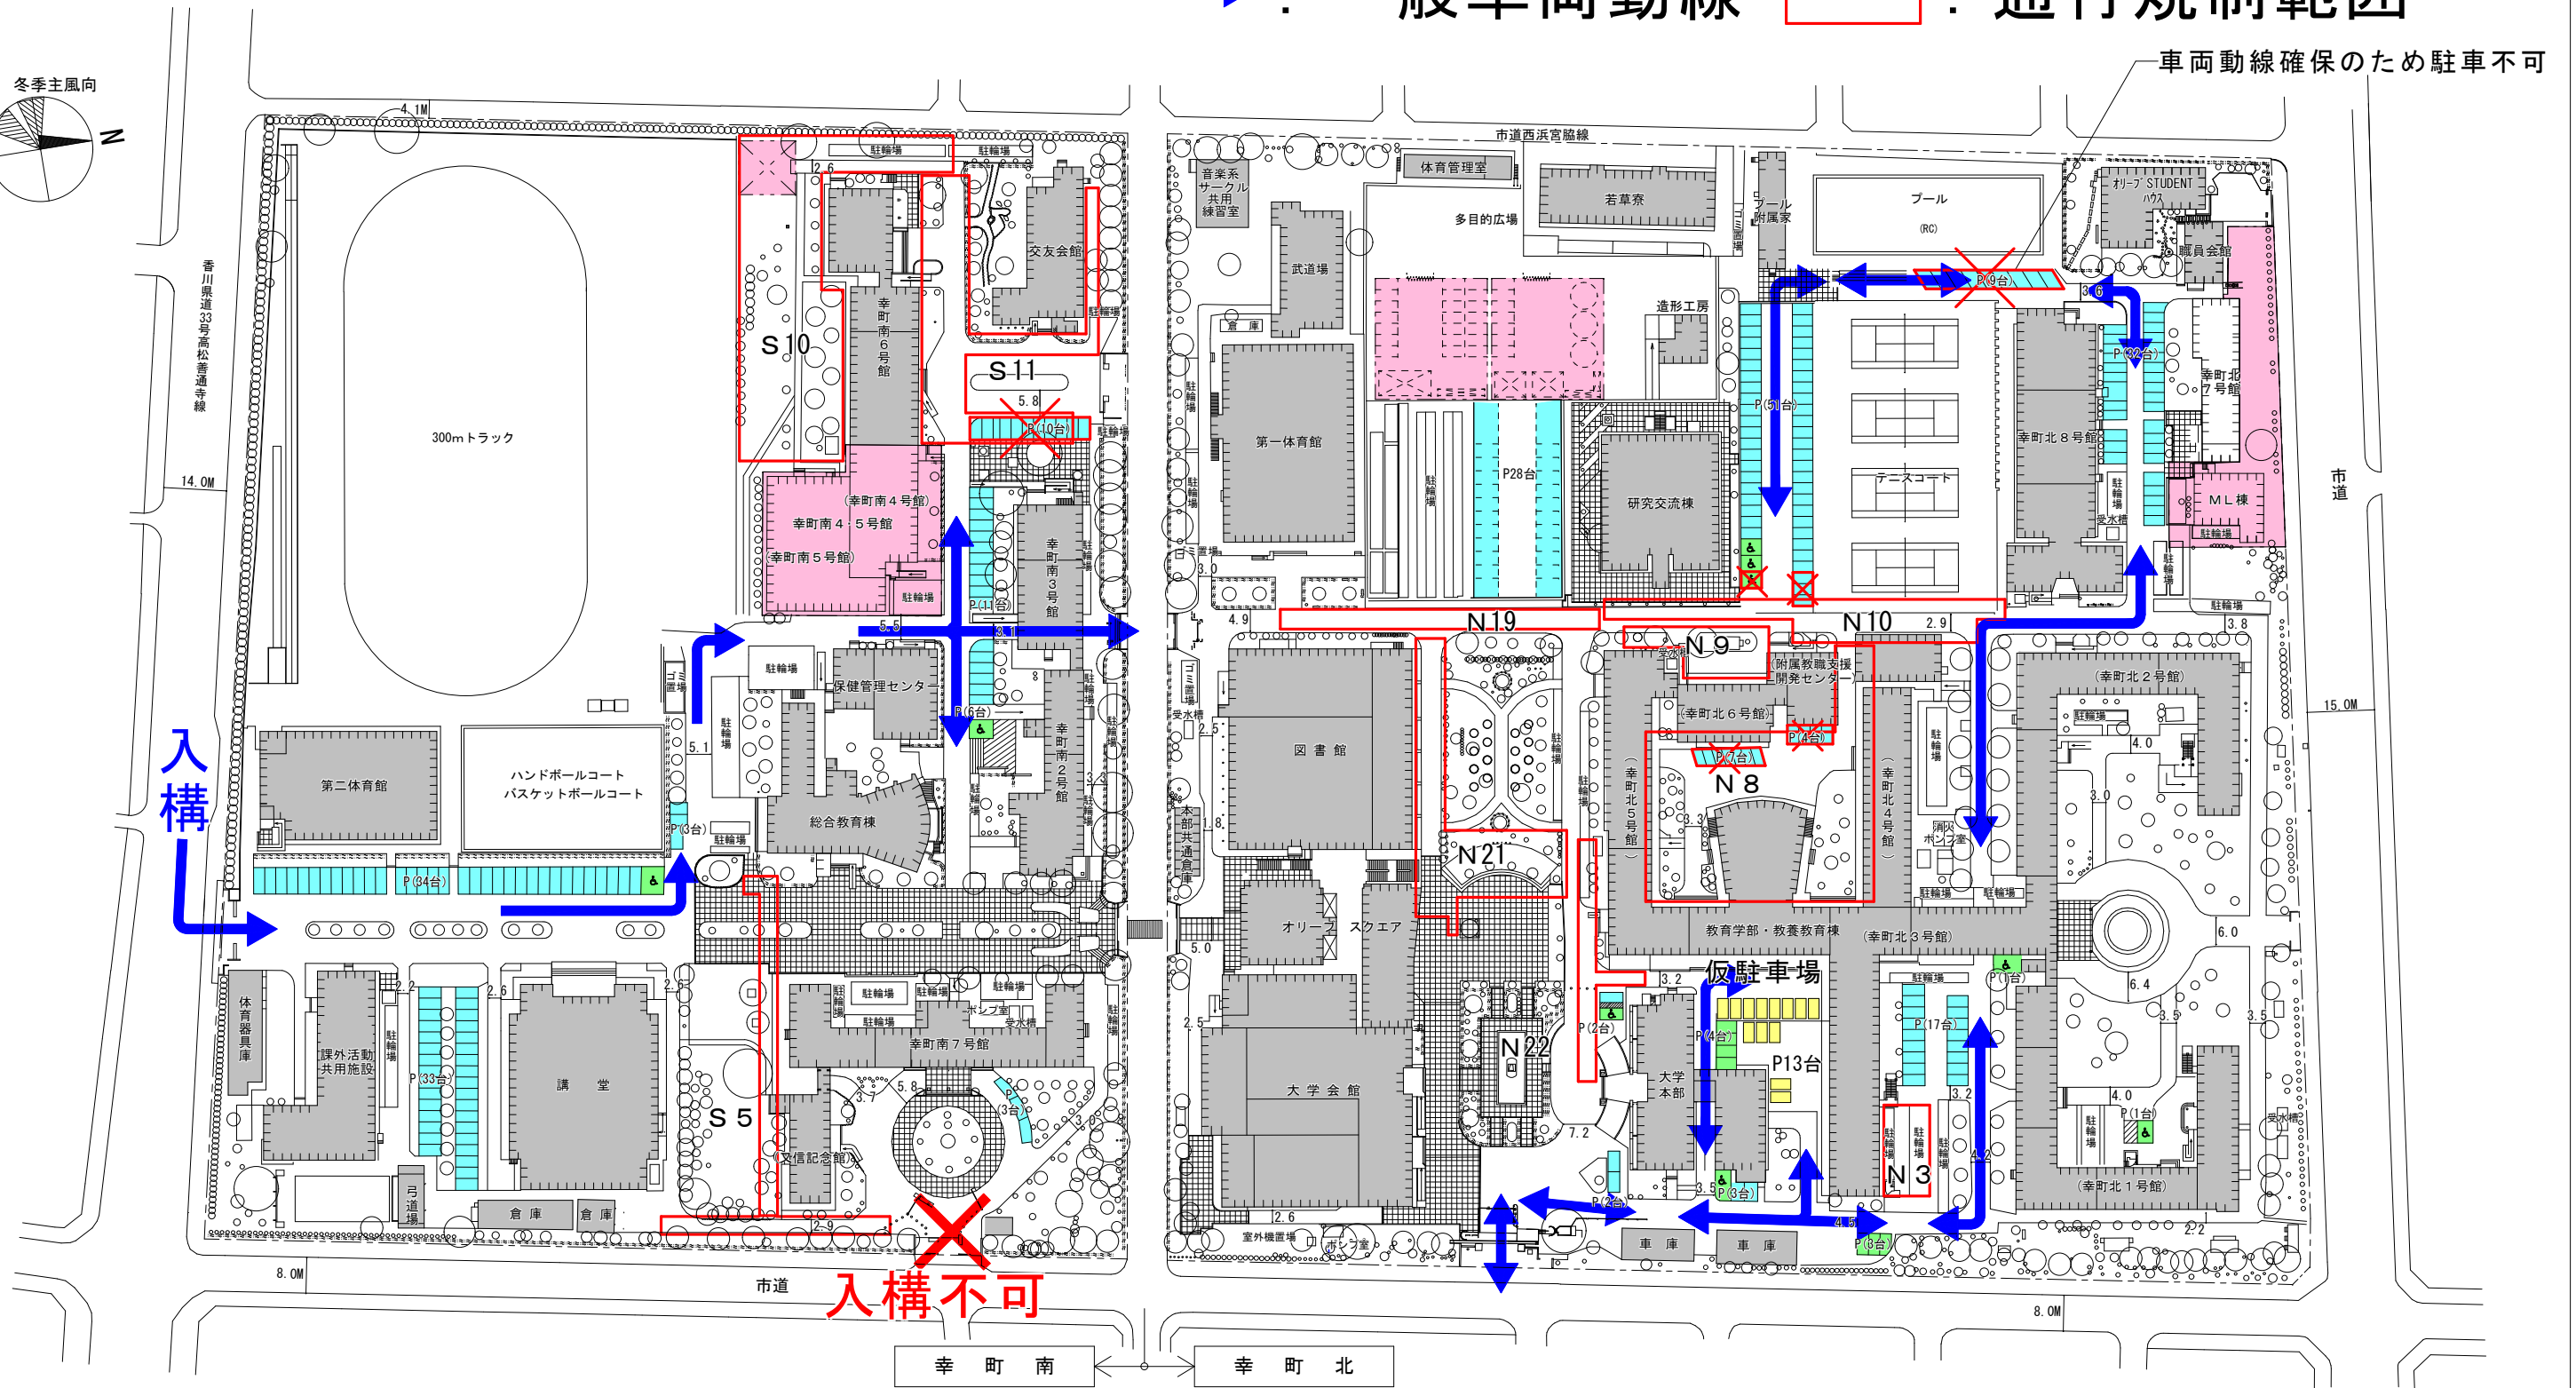

通行規制範囲図

令和4年9月24日（土）～10月7日（金）（予定）

→ : 一般車両動線 □ : 通行規制範囲

- ❌ 駐車不可を示す。
- : 一般駐車場
- : 車椅子等指定駐車場
- : 仮設駐車場
- : 工事用地