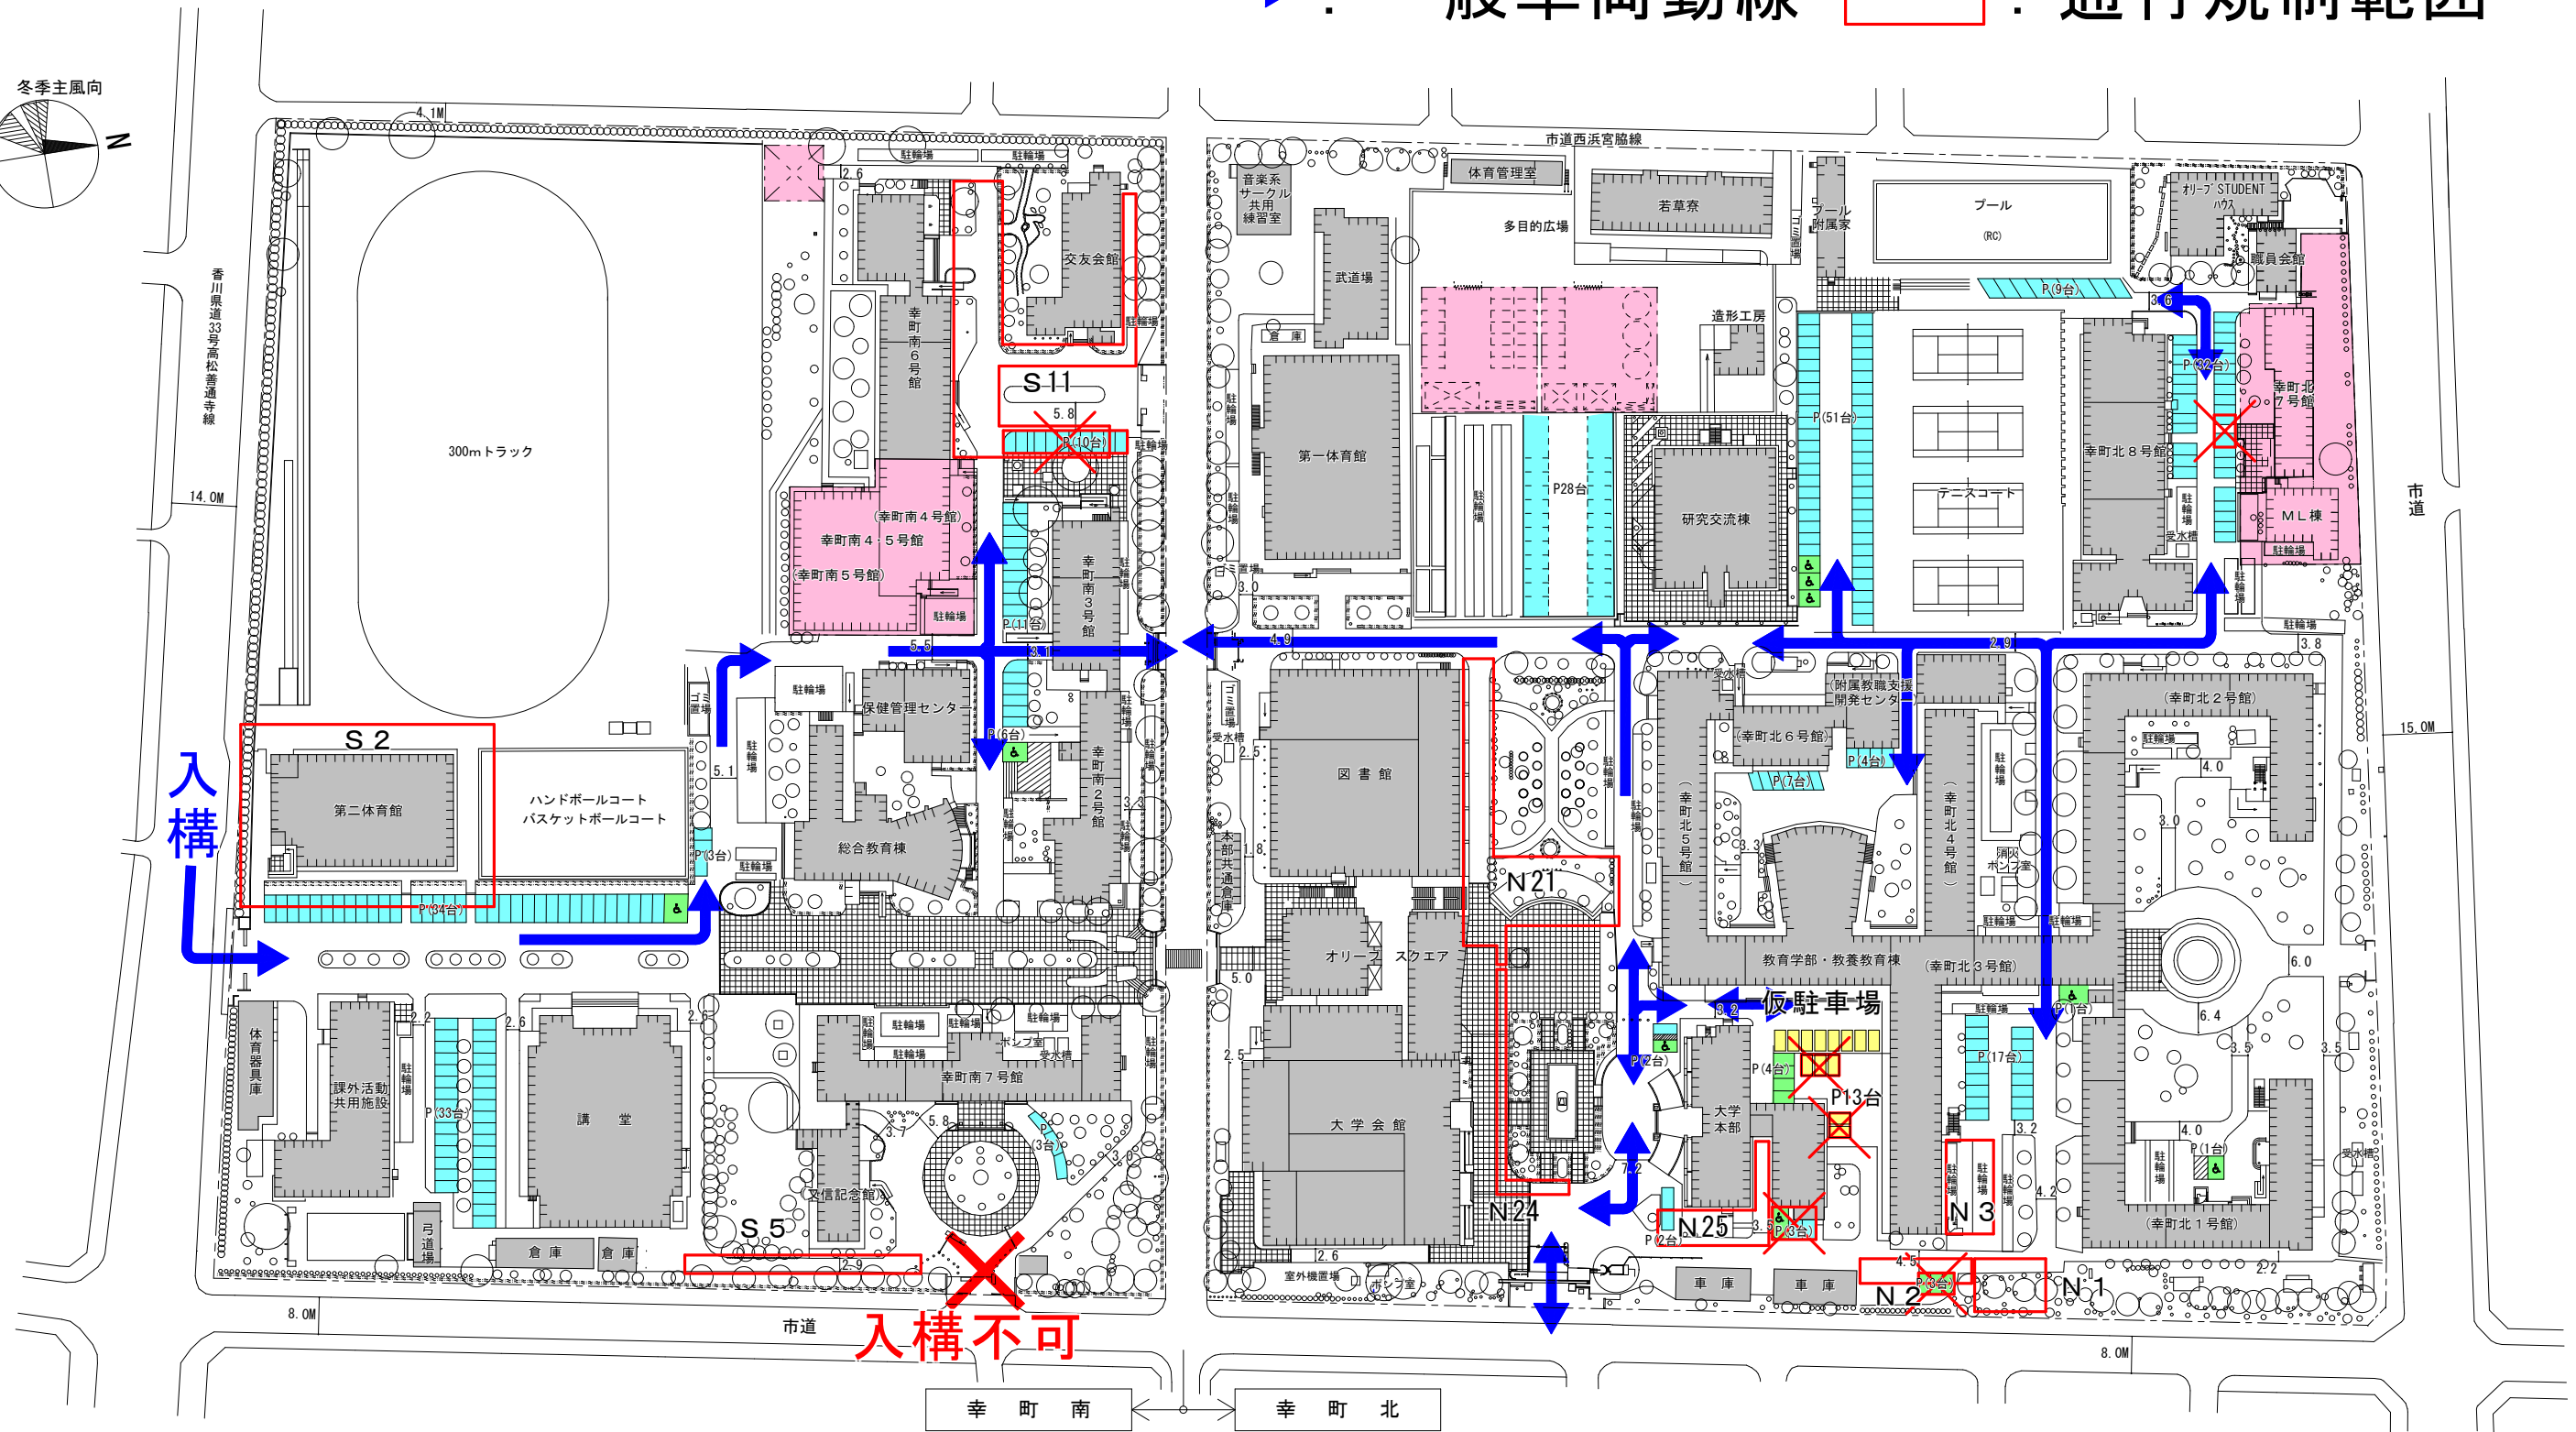

通行規制範囲図

令和4年10月24日（月）～10月27日（木）

→ : 一般車両動線 □ : 通行規制範囲

入構

入構不可

幸町南 幸町北

- ❌ 駐車不可を示す。
- : 一般駐車場
- : 車椅子等指定駐車場
- : 仮設駐車場
- : 工事用地