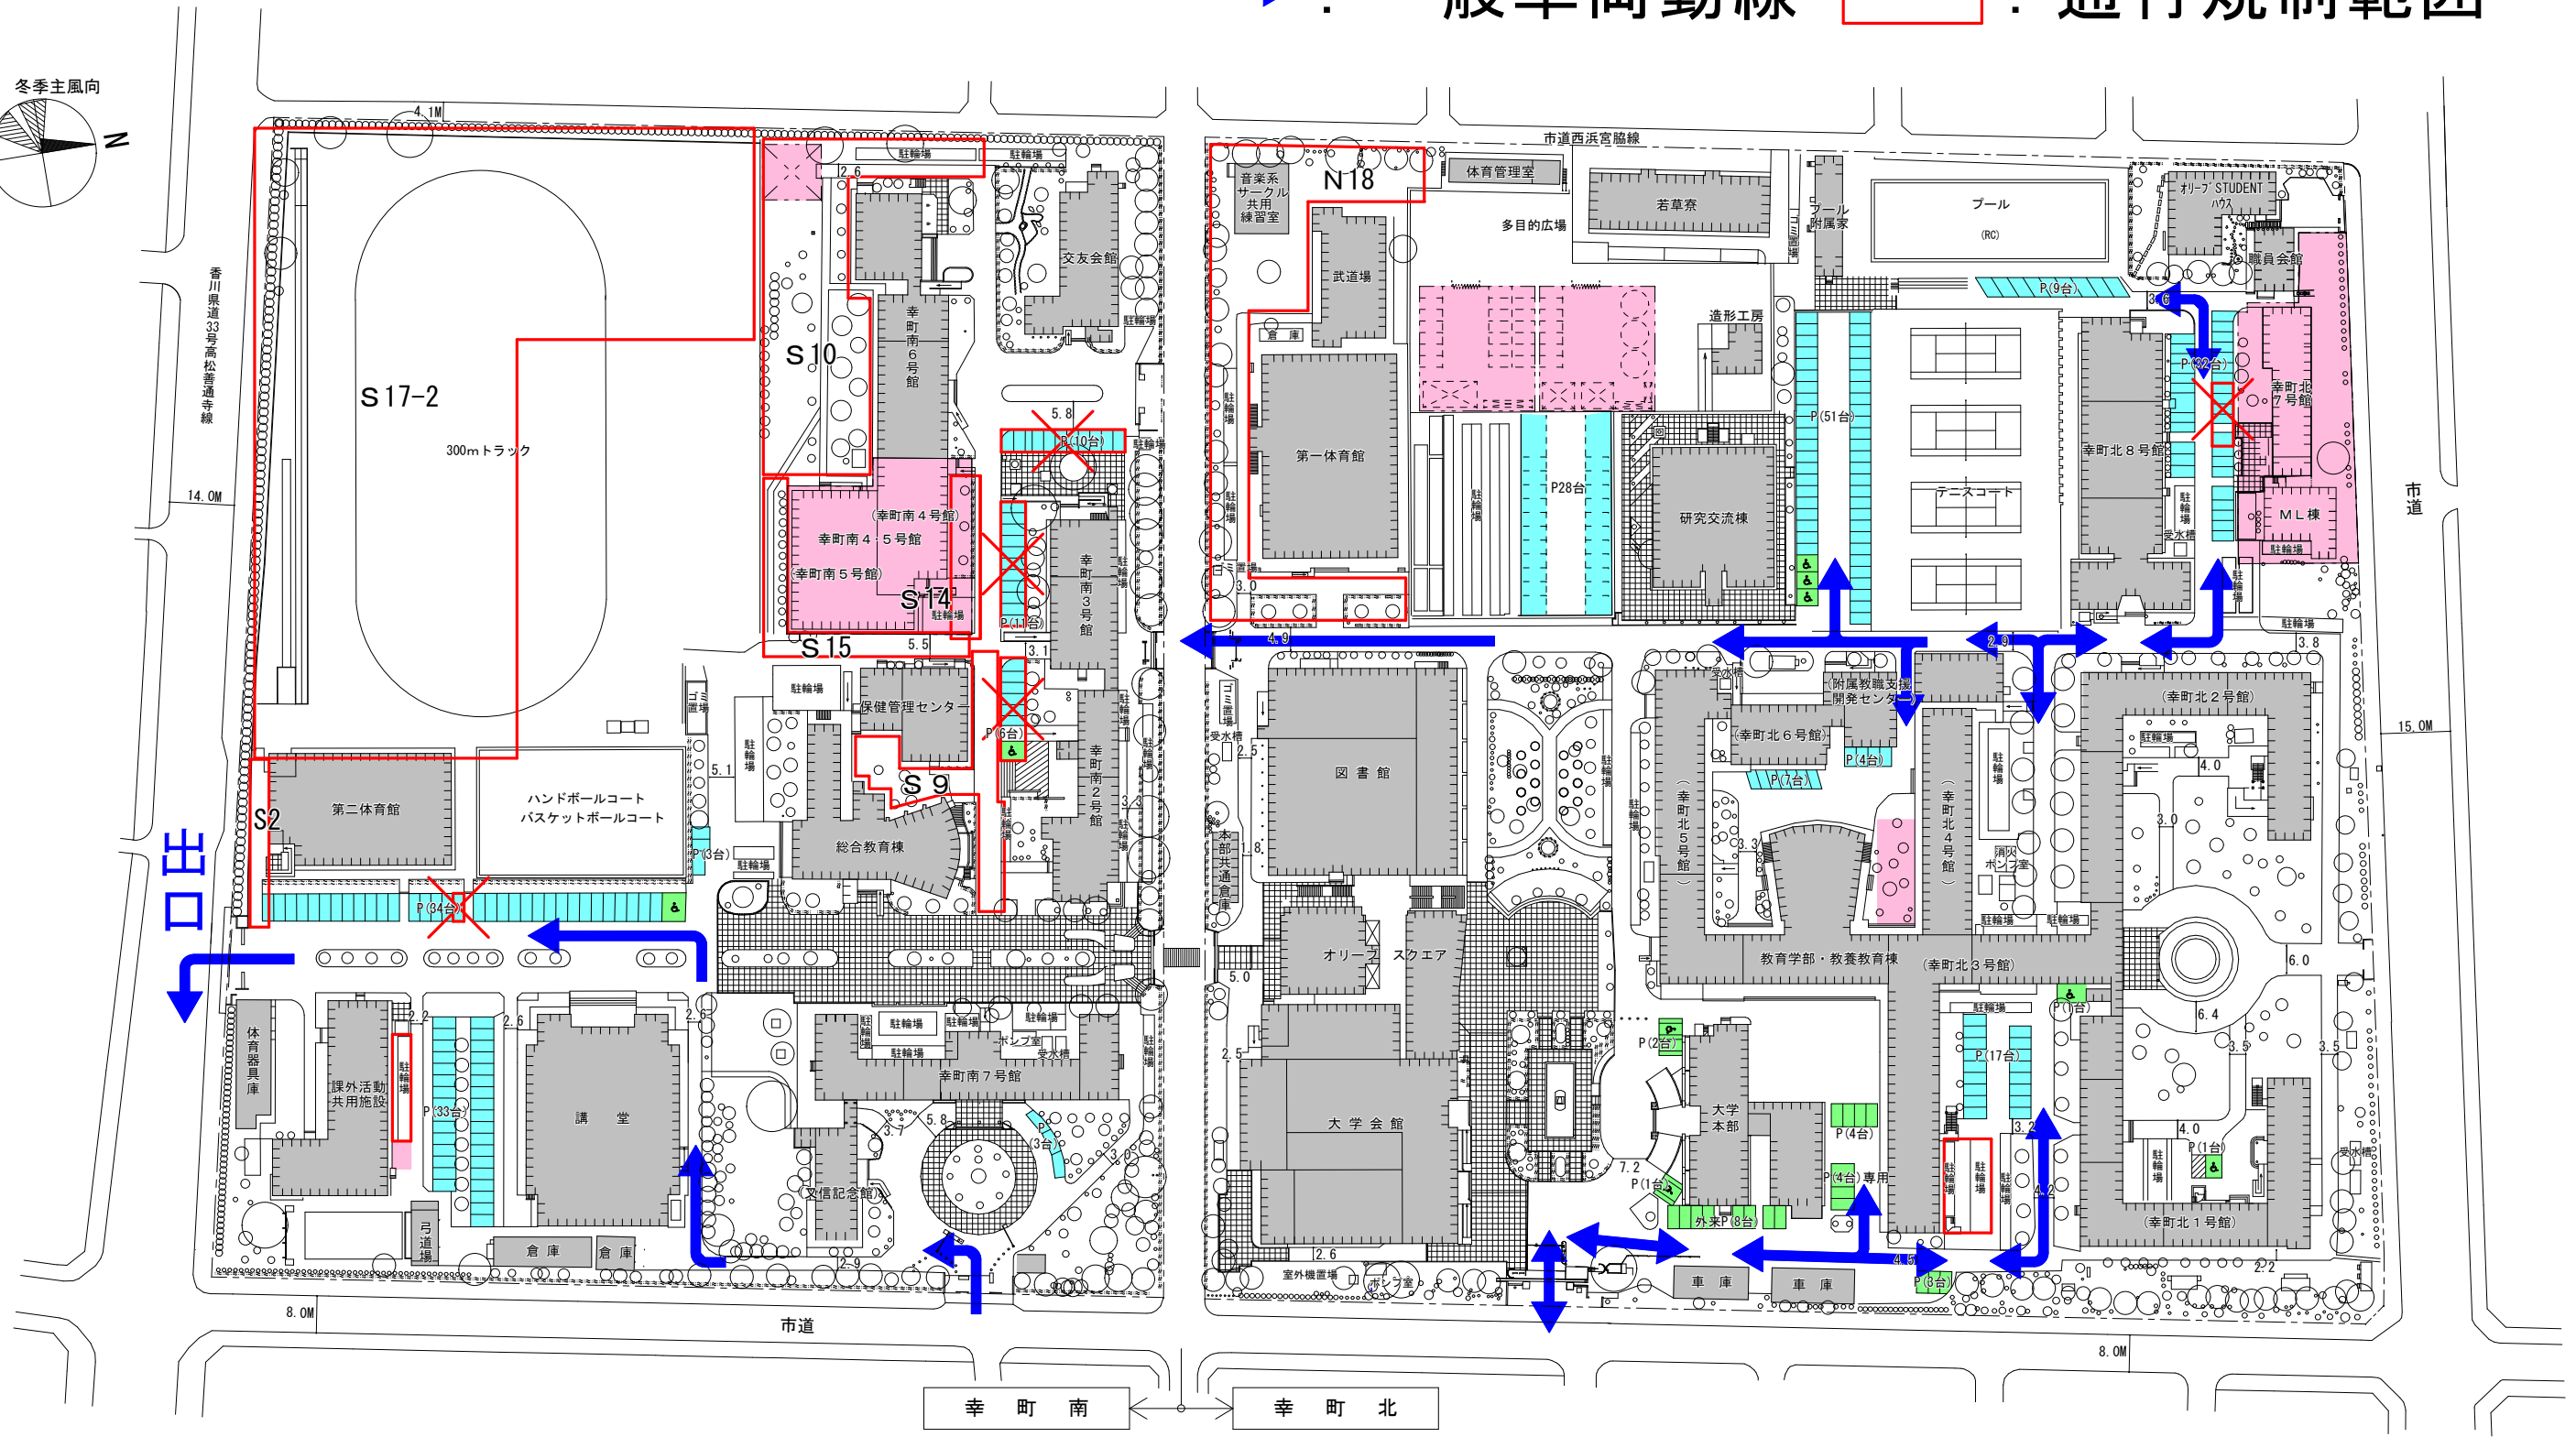

通行規制範囲図

令和5年1月23日(月) ~ 1月27日(金)

→ : 一般車両動線 □ : 通行規制範囲

- ❌ 駐車不可を示す。
- : 一般駐車場
- : 車椅子等指定駐車場
- : 仮設駐車場
- : 工事用地