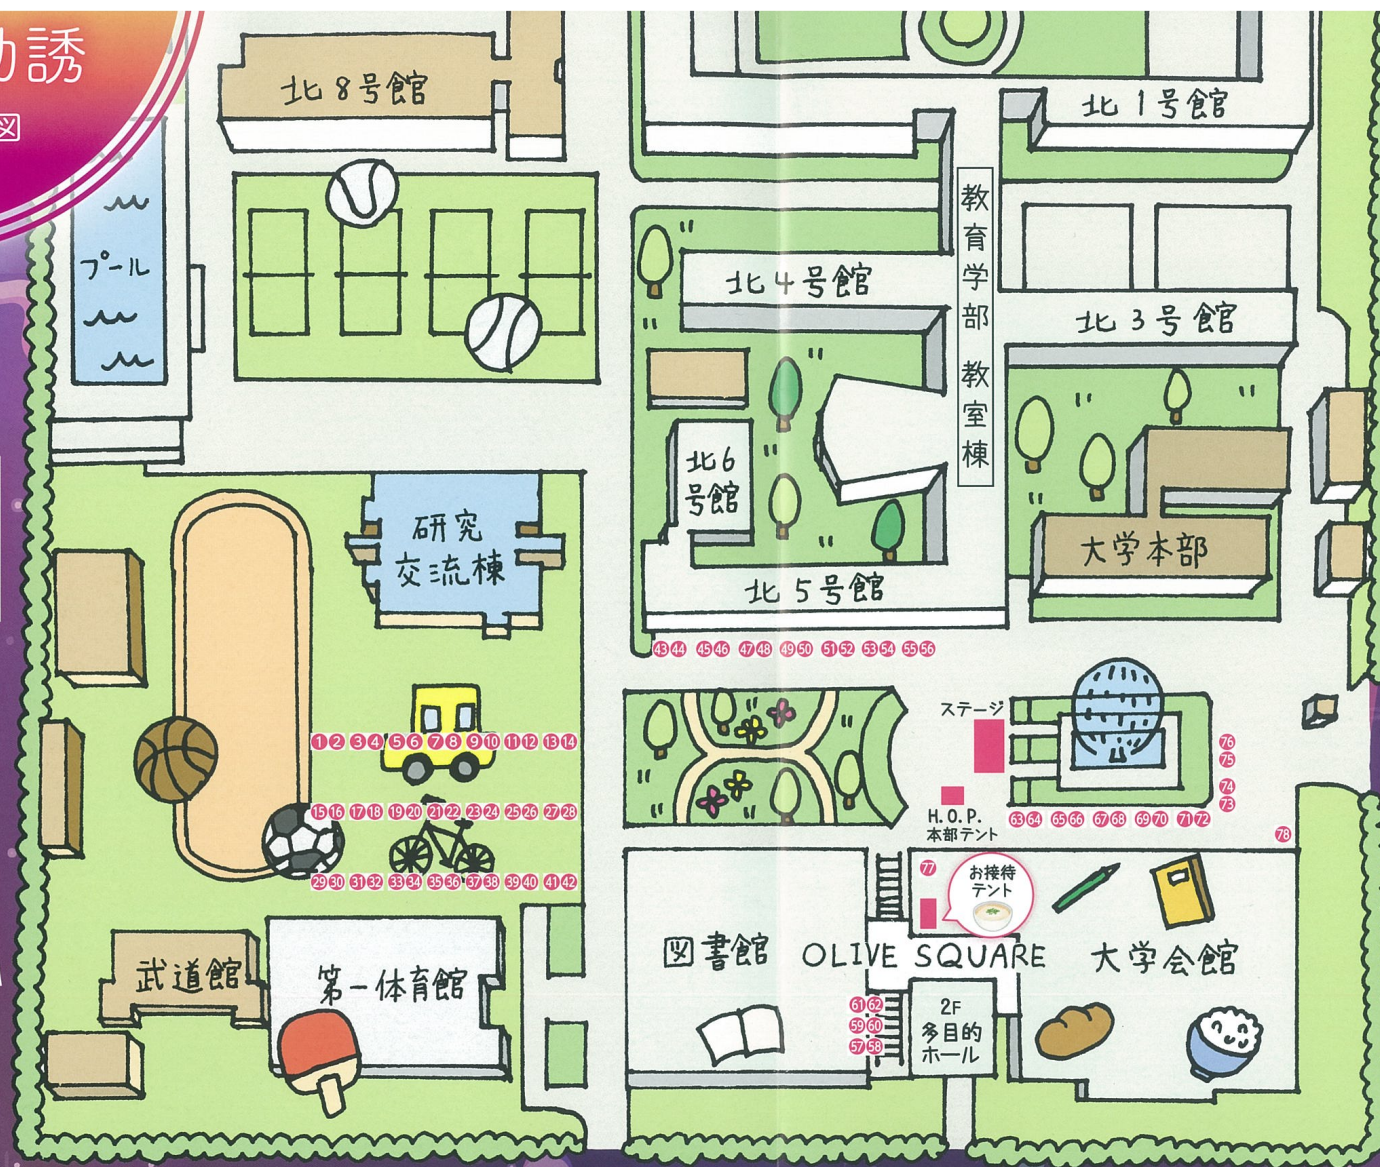

多目的ホール(OLIVE SQUARE)

時間	団体名	内容
9:00		
:30		
10:00		
:30		
(10:30~11:30)	競技ダンス部のわーる	ダンス美演
:30		
(11:30~12:00)	香川大学吹奏楽団	アンサンブル演奏
12:00		
:30		
(12:15~13:00)	香川大学よさこい連“風華”	演舞
13:00		
:30		
(13:30~15:00)	香川大学ダンス部	ダンスショー
:30		
15:00		
:30		
(15:30~17:00)	香川大学ギターアンサンブル部	演奏
:30		
16:00		
:30		
17:00		
:30		
18:00		
:30		
19:00		

サークルガイド
2019

公認サークルの詳細は香川大学サークルガイド2019をご覧ください。

2019年
4月8日 月
9:00~19:00

香川大学
KAGAWA UNIVERSITY
新入生
FRESHMAN
歓迎祭
WELCOME FESTIVAL

お接待

【時間】 12:00~なくなり次第終了
【場所】 OLIVE SQUARE 屋根下

新入生限定!!

メニューはうどん 250食

お接待ってなに?

お国88ヶ所を巡る
お遍路さんにおもてなしを
する文化のことです。

[主 催] 香川大学サークル連合 H.O.P.
[問い合わせ] 教育・学生支援室 学生生活支援グループ
[電 話] ☎ 087-832-1165

 国立大学法人香川大学

新入生勧誘

テント配置図

サークル一覧

- | | |
|----------------------|-------------------|
| 1 ソフトテニス部 | 40 法学研究会 |
| 2 裏千家茶道部 | 41 ICES |
| 3 会計学研究会 | 42 遊戯統同好会 |
| 4 RAINBOW | 43 かるた |
| 5 少林寺拳法部 | 44 ユースホステルサークル |
| 6 ESS | 45 香川大学邦楽部竹友会 |
| 7 男女ソフトボール部 | 46 香川大学ダンス部 |
| 8 COMBO UNITY | 47 ポート部 |
| 9 陸上競技部 | 48 シーズンスポーツサークル |
| 10 書道部 | 49 香川大学自動車部 |
| 11 劇団EMPTY | 50 空手道部 |
| 12 硬式野球部 | 51 ボクシング |
| 13 美術部 | 52 まるてす |
| 14 アイスホッケー部 | 53 石川流茶道部 |
| 15 フットサル部 | 54 AB-FLEX |
| 16 香川大学表千家流茶道部 | 55 さかいで沙弥島プロジェクト |
| 17 軟式野球部 | 56 TAKE-V |
| 18 バドミントン部 | 57 球技同好会 |
| 19 ラグビー部 | 58 児童文化研究会 |
| 20 競技ダンス部のわーる | 59 総合文芸部 |
| 21 弓道部 | 60 サイクリング部 |
| 22 サッカー部 | 61 香川大学吹奏楽団 |
| 23 小豆島sakateプロジェクト | 62 卓球部 |
| 24 KAGAWA Maker | 63 ゴルフ部 |
| 25 香川大学 合唱団 | 64 軽音bee |
| 26 K-style | 65 ギターアンサンブル部 |
| 27 レスポワール | 66 水泳部 |
| 28 男女バレーボール部 | 67 ハンドボール部 |
| 29 香川大学よさこい連風華 | 68 ローターアクトクラブ |
| 30 バスケッボール部 | 69 準硬式野球部 |
| 31 学生ESDプロジェクトSteeep | 70 剣道部 |
| 32 香川大学放送部 | 71 野外活動部 |
| 33 硬式テニス部 | 72 華道部 |
| 34 FC.LEO | 73 将棋部 |
| 35 柔道部 | 74 合気道部 |
| 36 瀬戸内活性化プロジェクト丸亀班 | 75 男女ラクロス部 |
| 37 メルシー笑クラブ | 76 クロワジエール |
| 38 ヤングテクニクス | 77 香川大学自主防犯活動サークル |
| 39 香川大学人狼サークル | 78 ヨット部 |