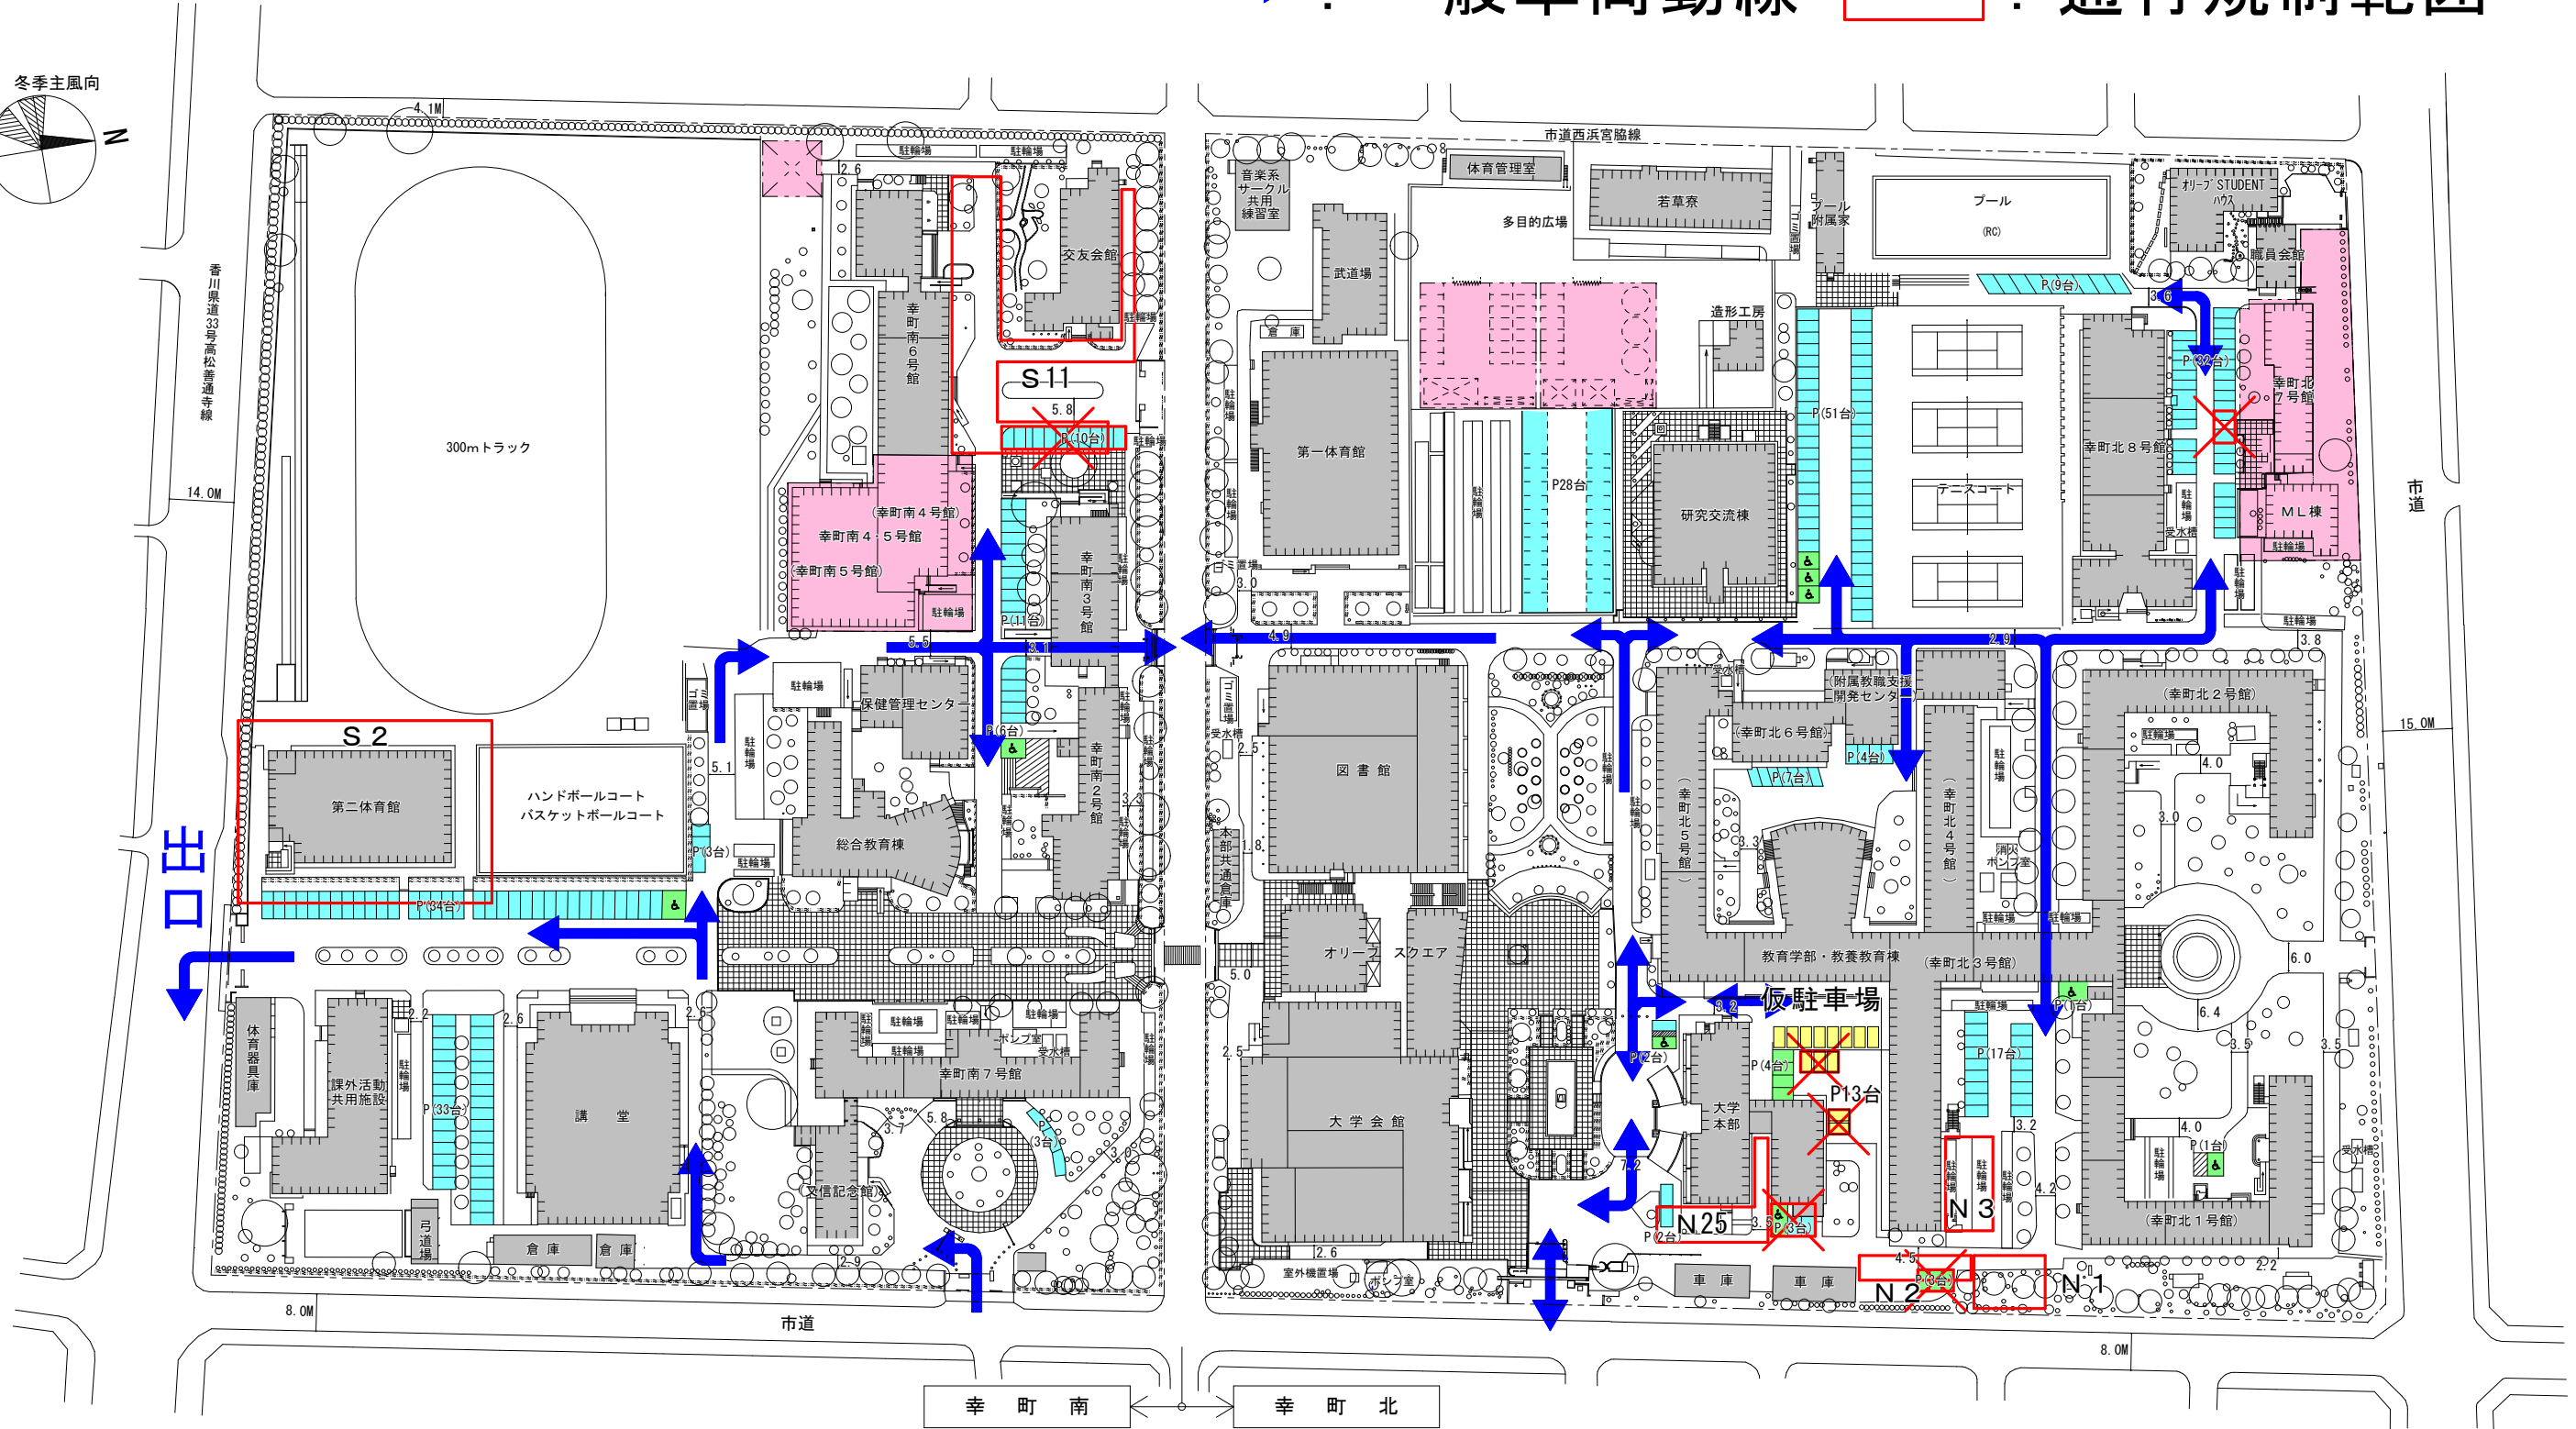

# 通行規制範囲図

令和4年10月28日（金）～11月12日（土）（予定）

→ : 一般車両動線    □ : 通行規制範囲

- ❌ 駐車不可を示す。
- : 一般駐車場
- : 工事用地
- : 車椅子等指定駐車場
- : 仮設駐車場