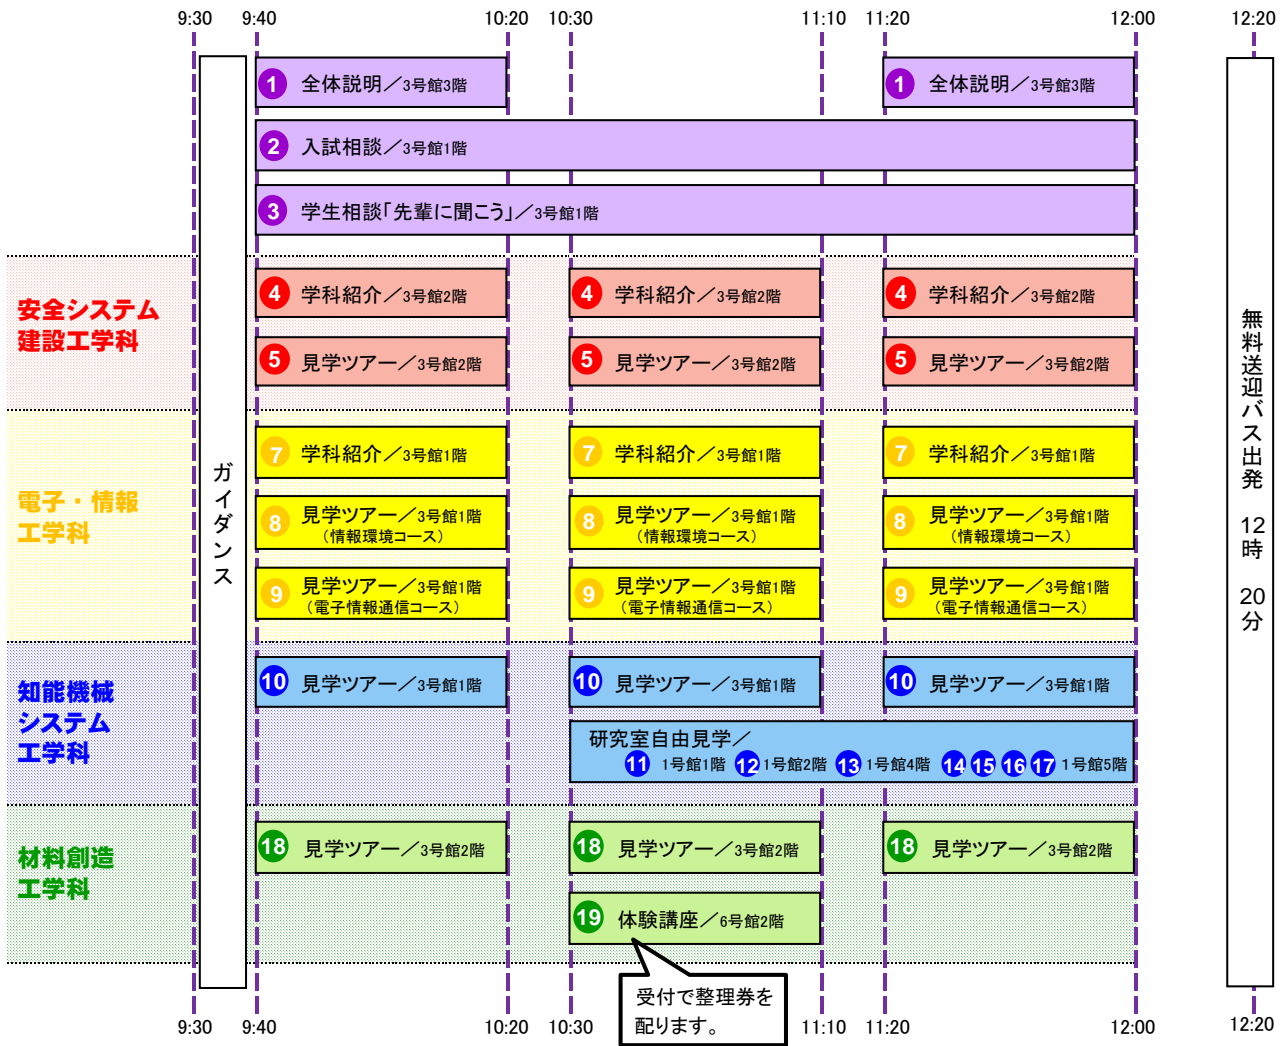

2013 工学部オープンキャンパス 午前のスケジュール

2013 工学部オープンキャンパス 午後のスケジュール

無料送迎バス出発 16時 10分