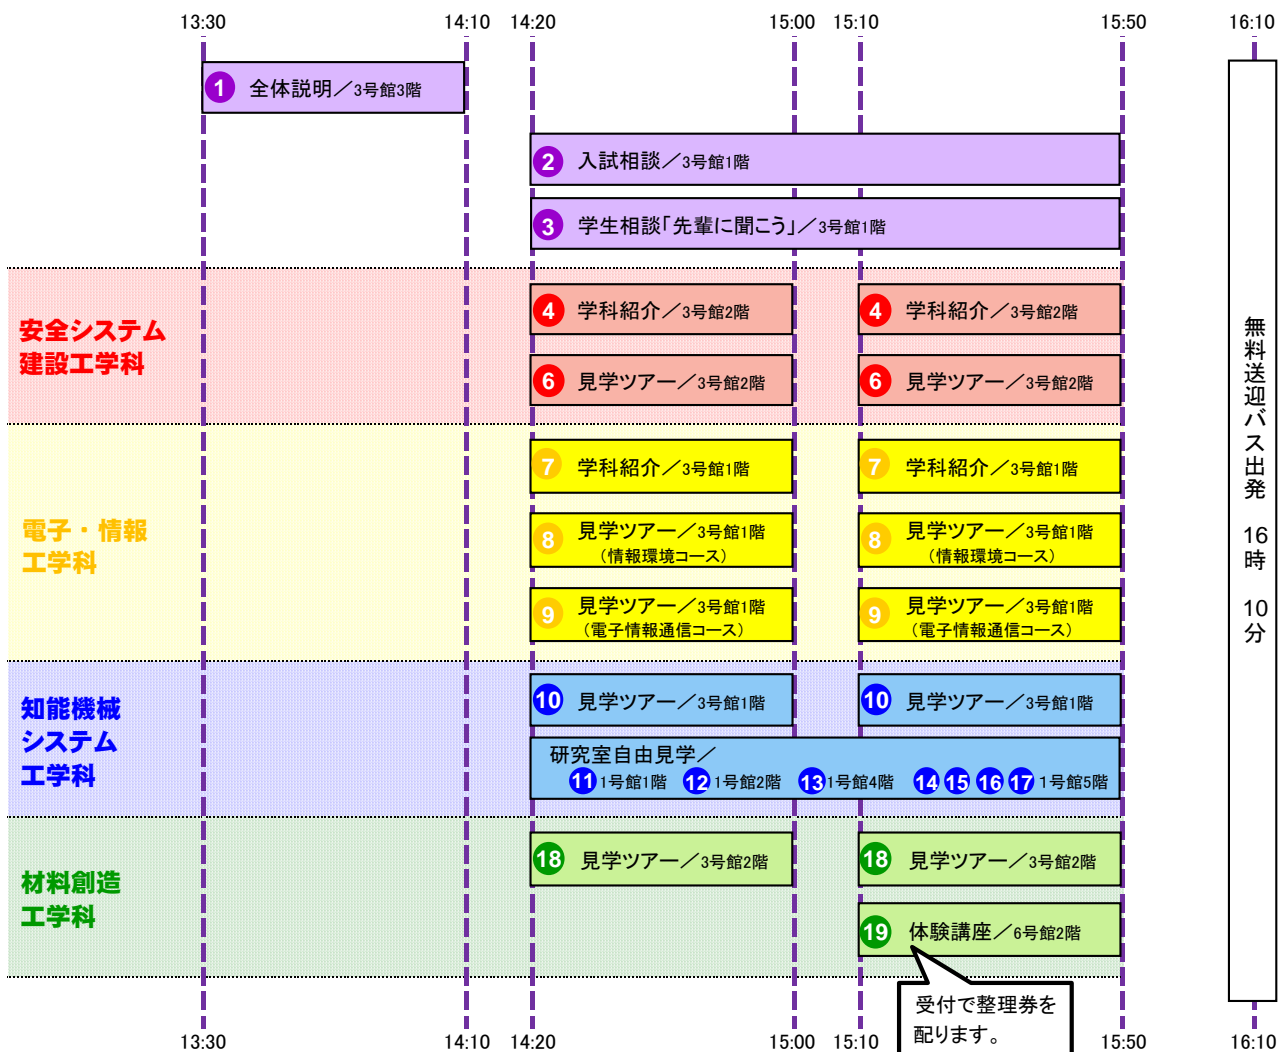

2013 工学部オープンキャンパス 午前のスケジュール

2013 工学部オープンキャンパス 午後のスケジュール

無料送迎バス出発 16時 10分