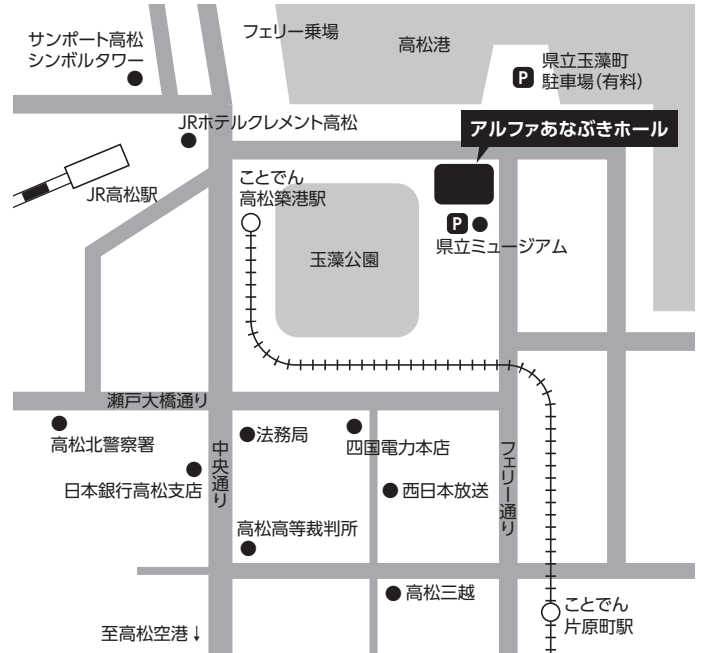

#### 「香川から南海トラフ巨大地震を考える」

コーディネーター：白木 渡 (香川大学危機管理研究センター長 特任教授)

パネラー：福井 照 (衆議院議員)

平井 卓也 (衆議院議員)

瀬戸 隆一 (衆議院議員)

石橋 良啓 (国土交通省四国地方整備局長)

浜田 恵造 (香川県知事)

金田 義行 (名古屋大学減災連携研究センター特任教授)

### 閉会挨拶 (16:25 ~ 16:30)

寛 善行 (香川大学研究・評価担当理事・副学長)

- 〈交通アクセス〉
- 高松中央インターから…車で 15 分
  - 高松西インターより…車で 20 分
  - J R 高松駅より…徒歩 8 分
  - 琴電高松築港駅より…徒歩 8 分
  - 高松空港より…車で約 30 分
  - ことでんバス…「県民ホール前」下車

- 〈駐車場のご案内〉※ホール専用の駐車場はございません。
- 香川県玉藻町駐車場 (有料)
  - 香川県立ミュージアム駐車場 (有料)