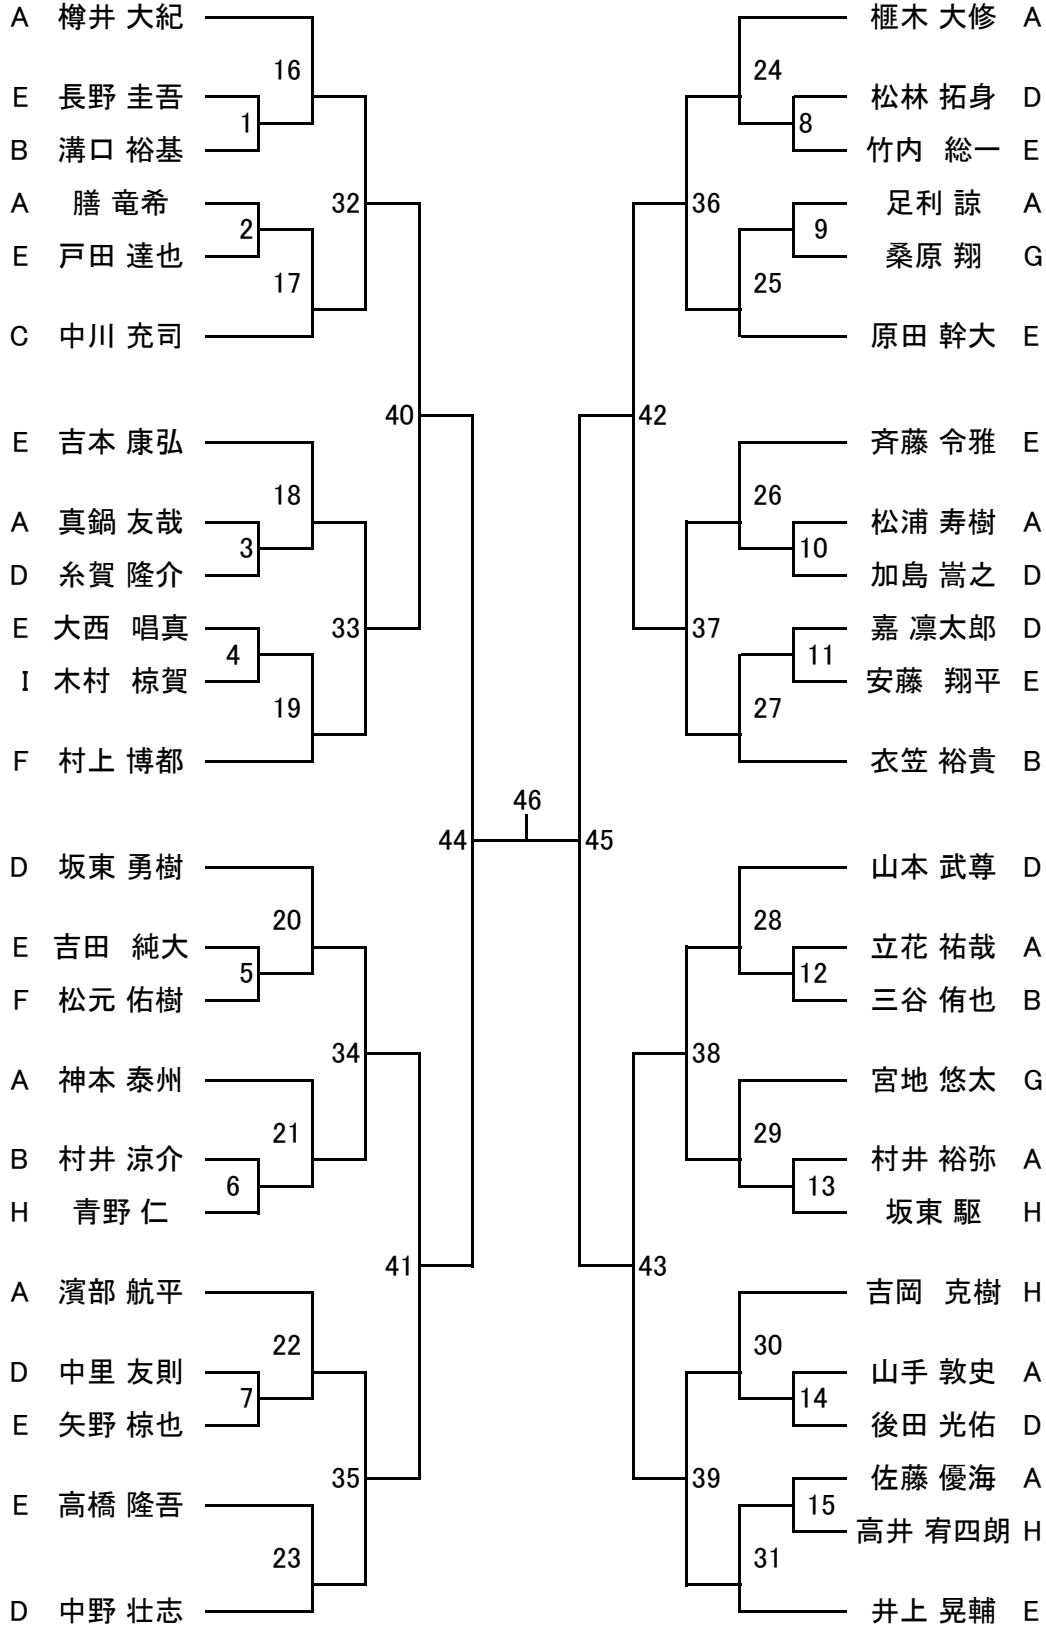

男子団体戦組合せ

	a愛媛大学	b香川大学	c徳島大学	d松山大学	e鳴門教育	勝敗	勝点	順位
a愛媛大学								
b香川大学								
c徳島大学								
d松山大学								
e鳴門教育								

第一試合場試合順

1 a 対 b
 2 a 対 e
 3 d 対 e
 4 b 対 d
 5 a 対 d

第二試合場試合順

c 対 d
 b 対 c
 a 対 c
 c 対 e
 b 対 e

女子団体戦組合せ

男子個人戦組合せ

- A 愛媛大学
- B 香川大学
- C 高知大学
- D 徳島大学
- E 松山大学
- F 高知工科大学
- G 高知県立大学
- H 鳴門教育大学
- I 今治明德短期大学

女子個人戦組合せ

- A 松山大学
- B 松山東雲女子大学
- C 徳島大学
- D 鳴門教育大学