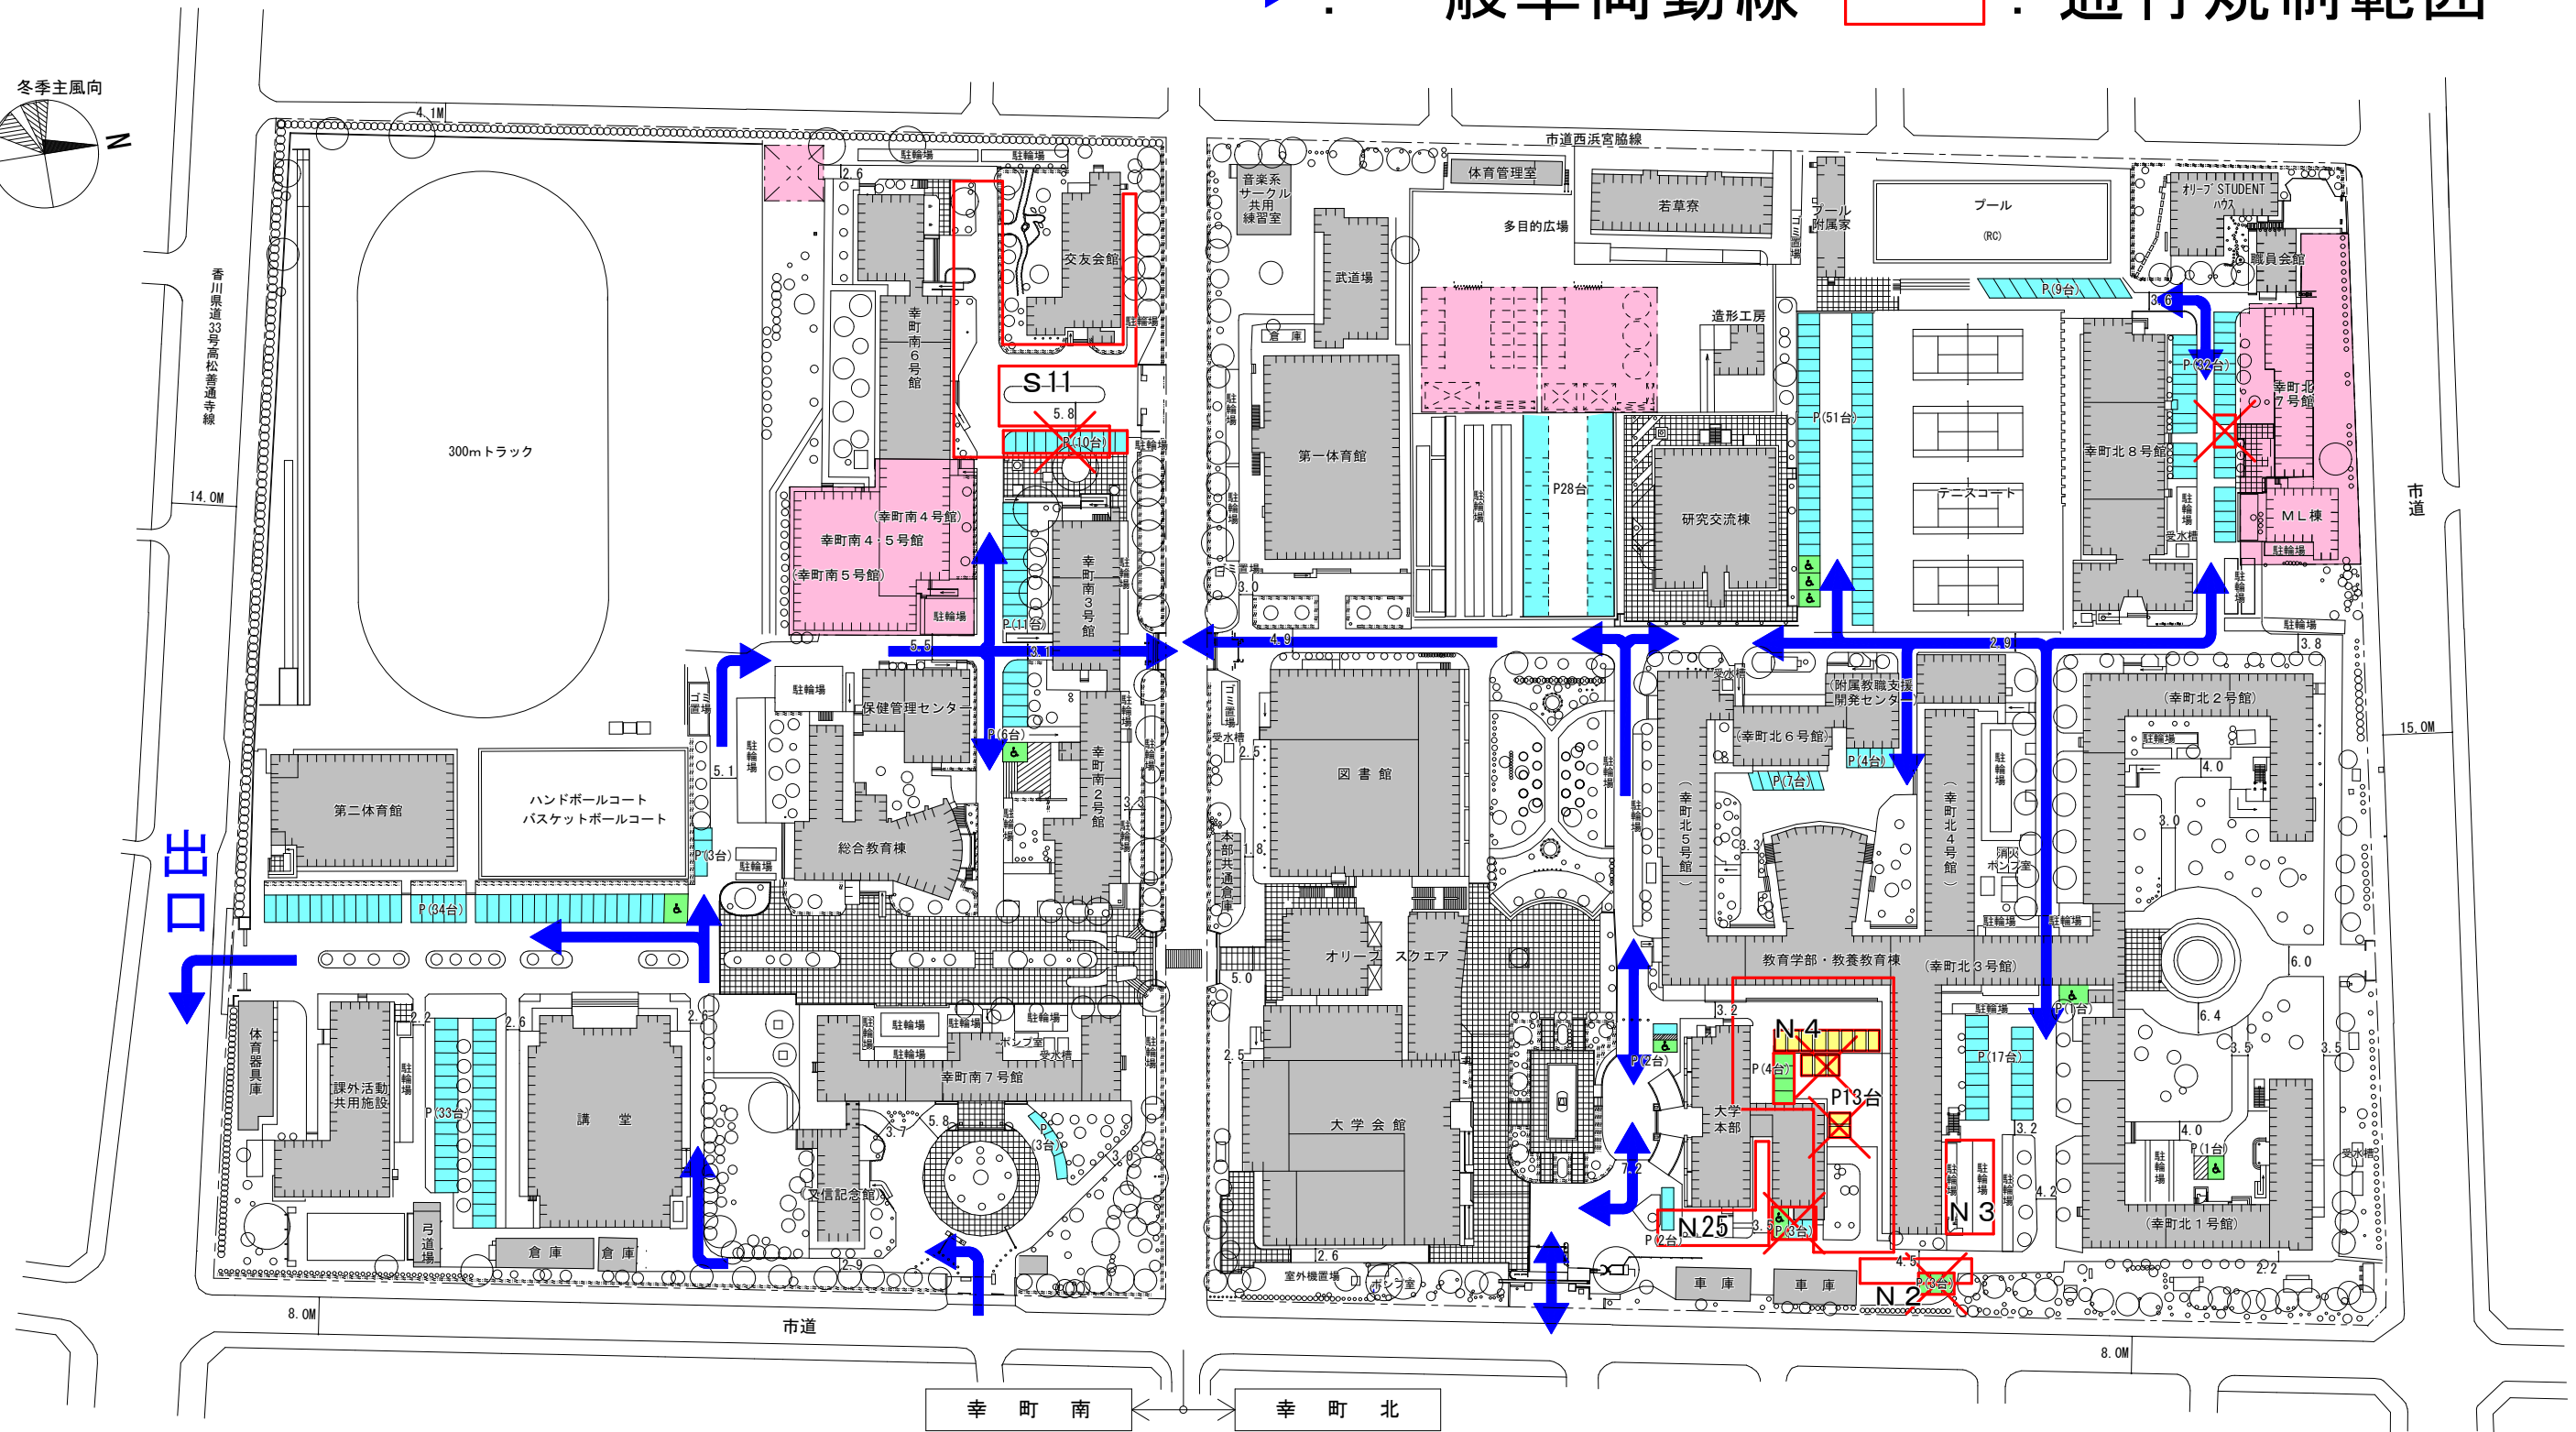

# 通行規制範囲図

令和4年10月31日（月）～11月13日（日）（予定）

→ : 一般車両動線 □ : 通行規制範囲

- ❌ 駐車不可を示す。
- : 一般駐車場
- : 工事用地
- : 車椅子等指定駐車場
- : 仮設駐車場