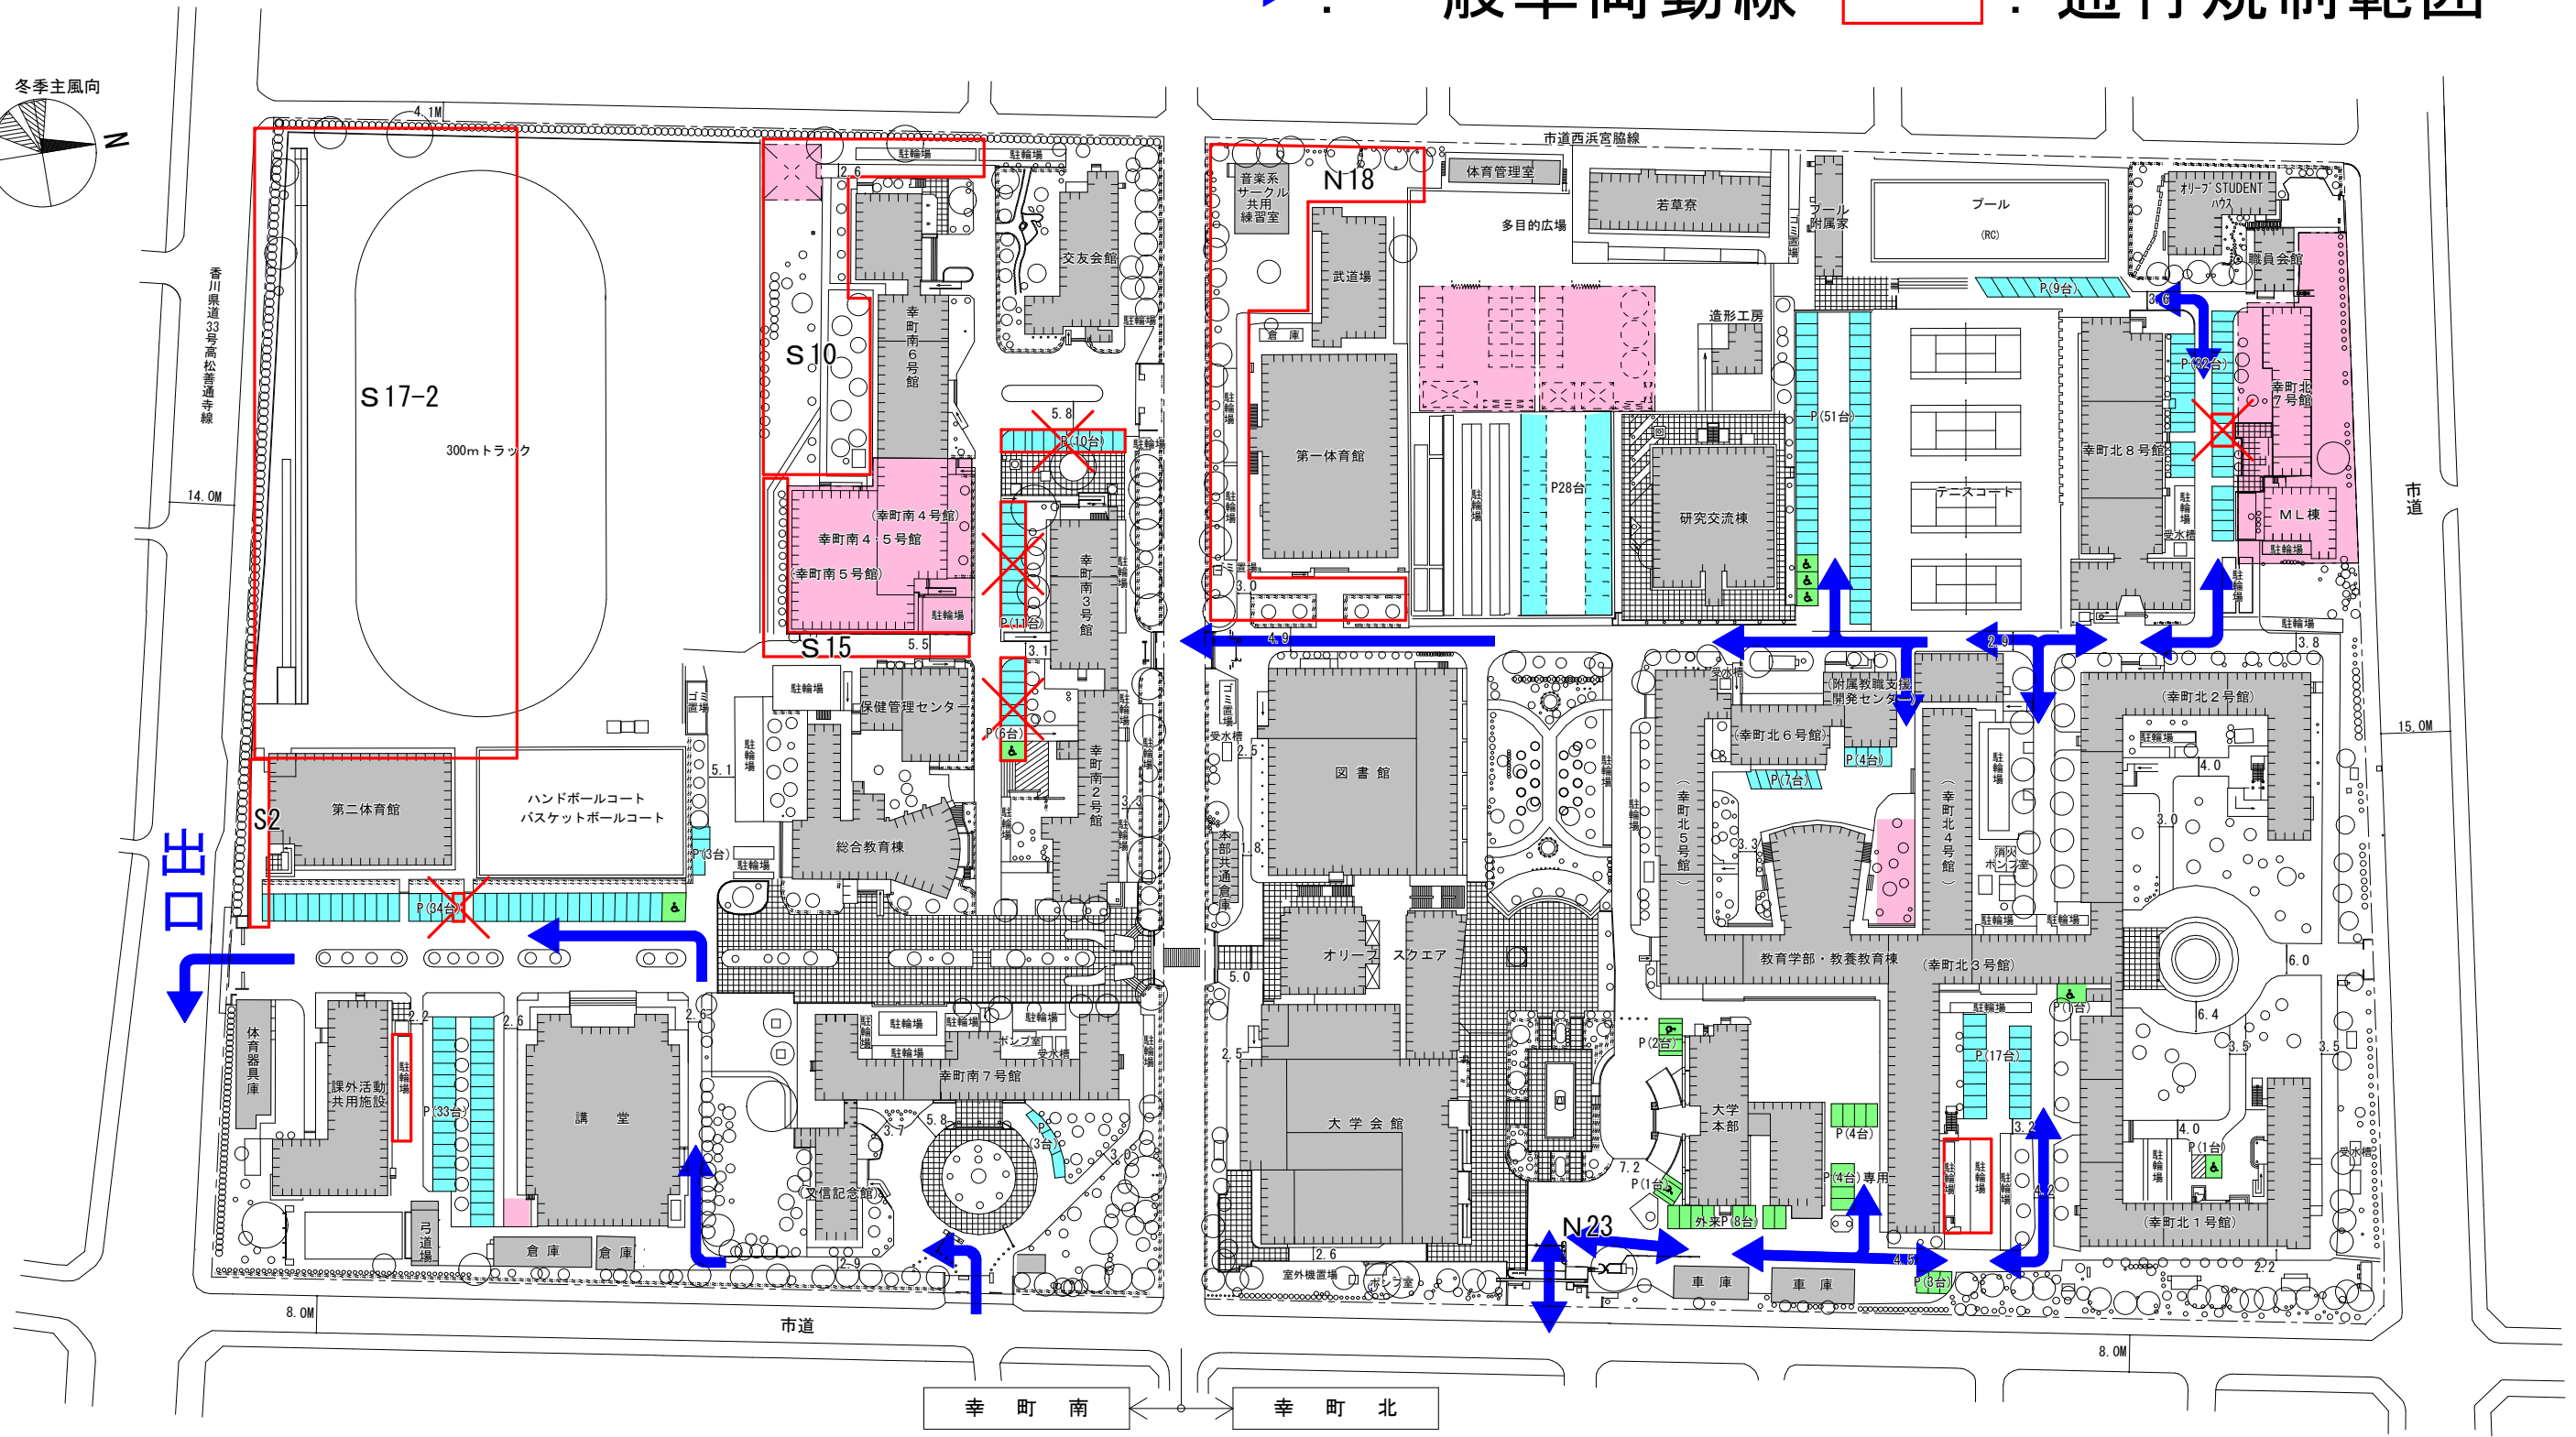

# 通行規制範囲図

令和5年1月16日(月)～1月27日(金)

→ : 一般車両動線 □ : 通行規制範囲

⊗ 駐車不可を示す。

■ : 一般駐車場

■ : 工事用地

■ : 車椅子等指定駐車場

■ : 仮設駐車場