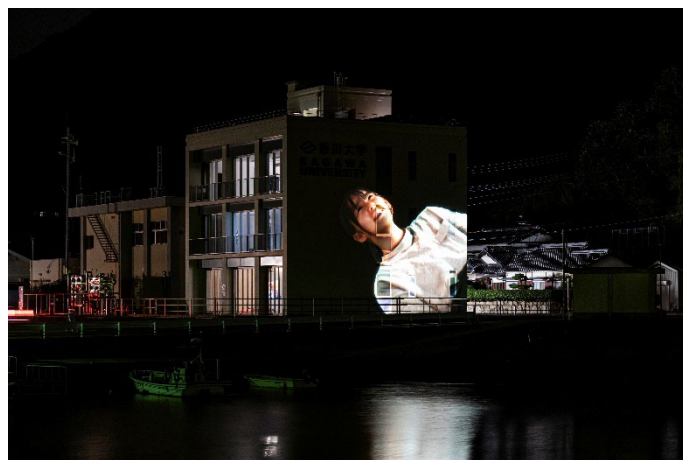

展示の様子：

➤ お問い合わせ先

〒760-8521 香川県高松市幸町 1-1

香川大学 地域創生推進部 イノベーションデザイン研究推進課 林、永見

TEL : 087-832-1507、1508 FAX : 087-832-1507

E-mail : info-kidi@kagawa-u.ac.jp