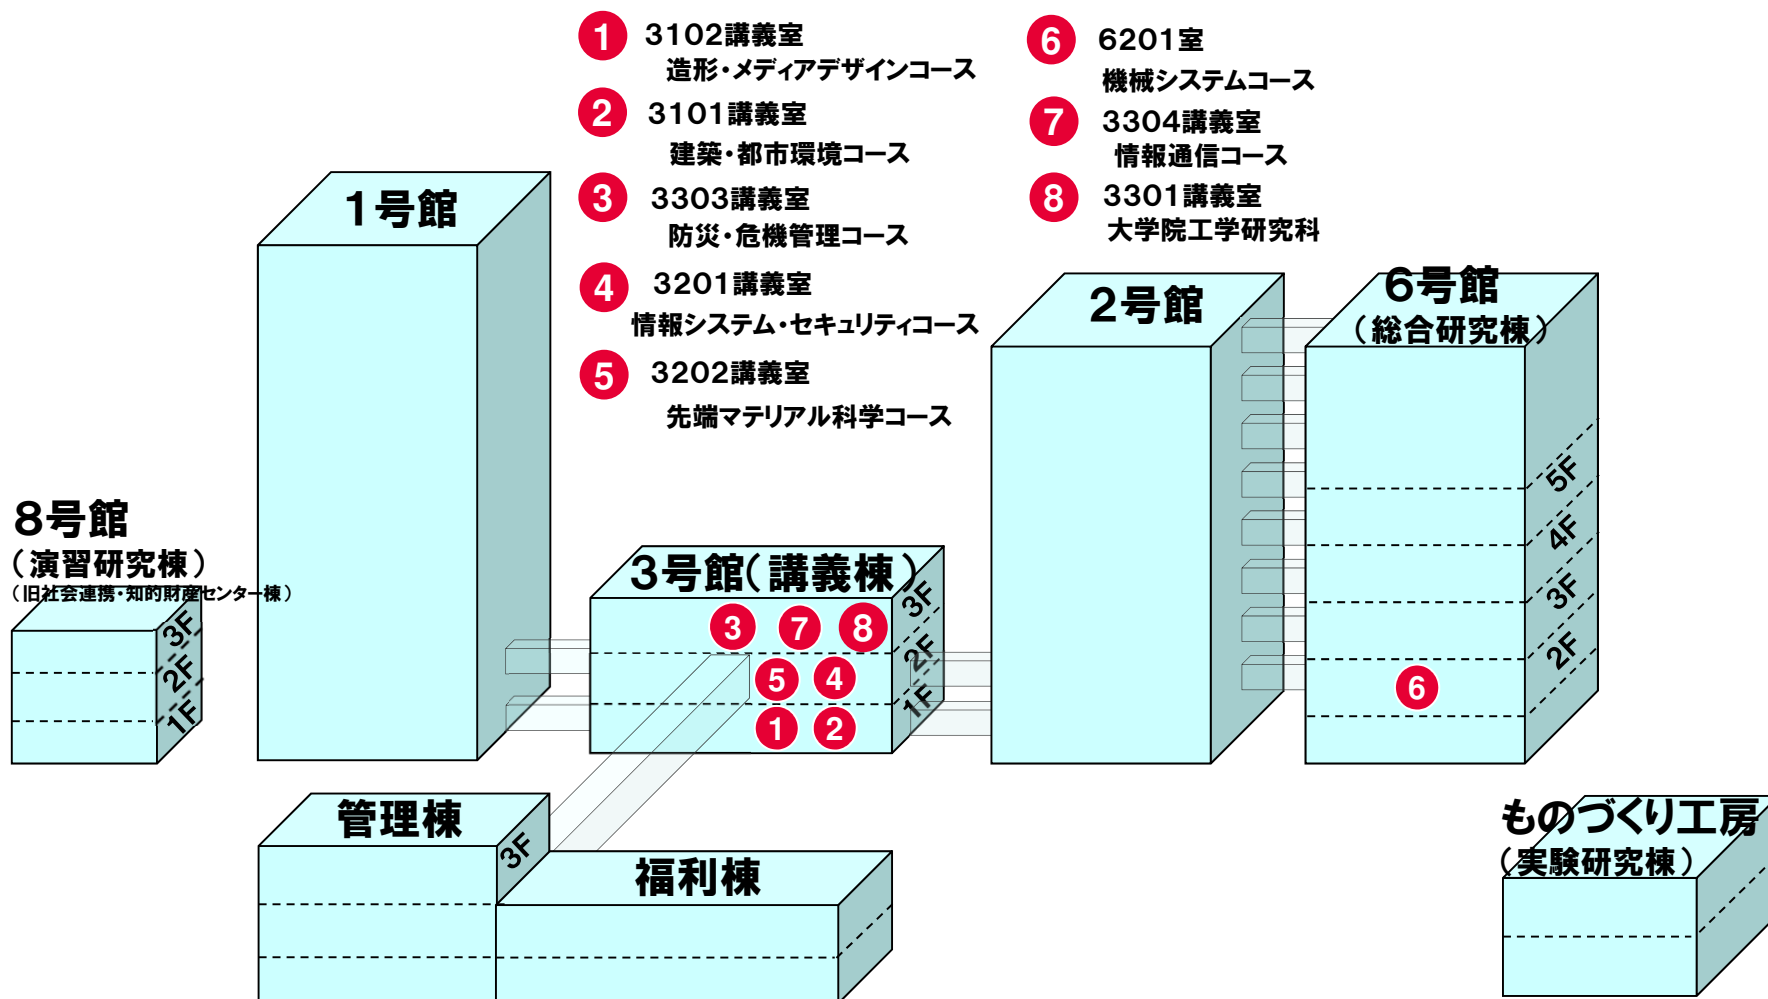

# 令和3年度入学式会場（林町キャンパス）

※管理棟1F 学務係窓口