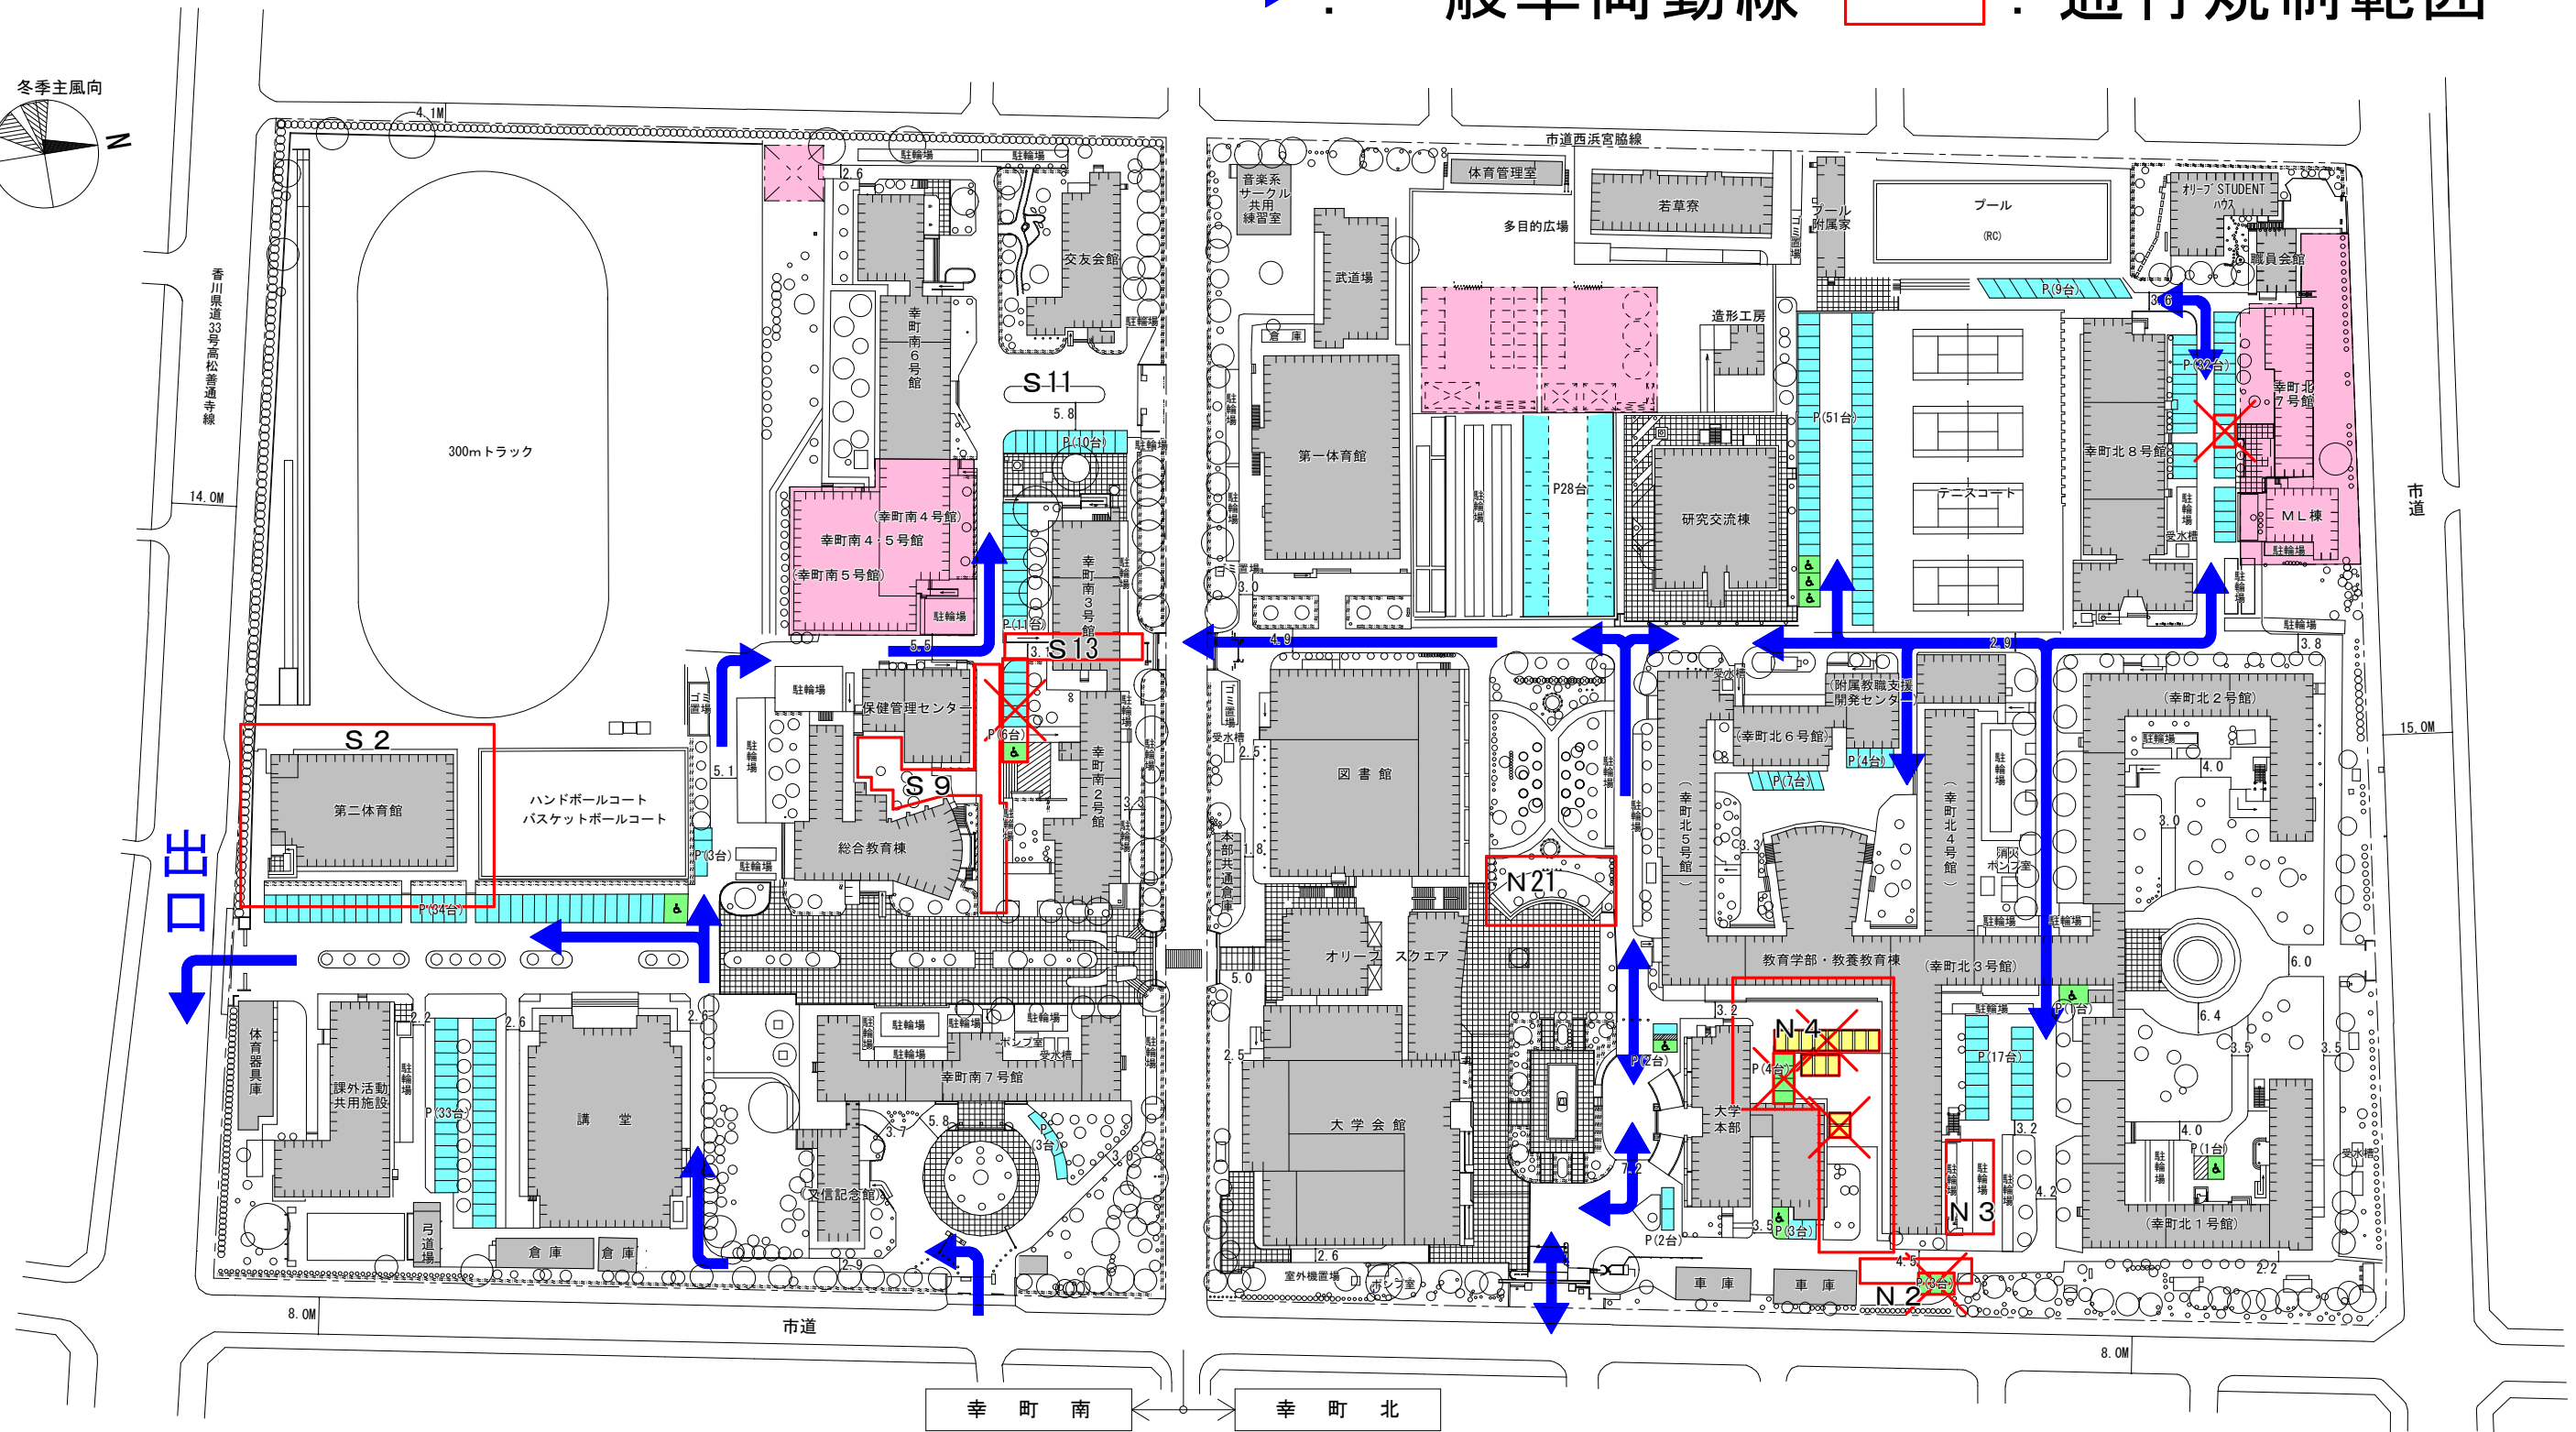

通行規制範囲図

令和4年11月20日（日）～11月27日（日）（予定）

→ : 一般車両動線 □ : 通行規制範囲

- ❌ 駐車不可を示す。
- : 一般駐車場
- : 工事用地
- : 車椅子等指定駐車場
- : 仮設駐車場