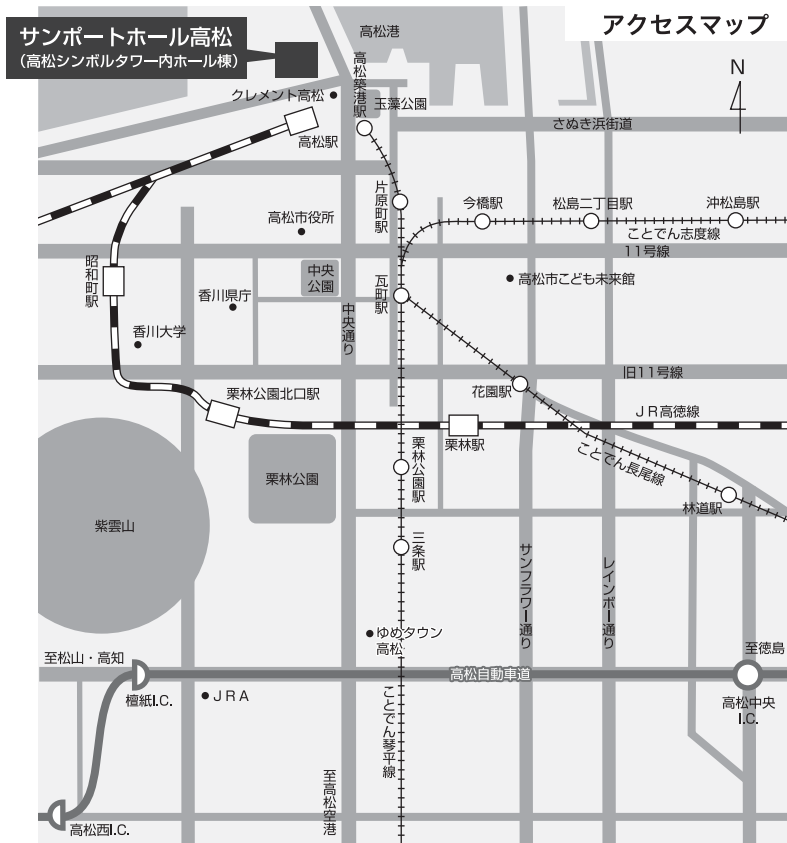

萩池 昌信 危機管理先端教育研究センター 特命教授

■閉会挨拶 (16:40 ~ 16:45)

白木 渡 危機管理先端教育研究センター長 特任教授

【交通アクセス】

- JR高松駅から徒歩3分
 - ことடன்高松築港駅から徒歩5分
 - 高松港から徒歩2分
 - 高松自動車道高松中央ICから車で約20分
 - 高松空港からリムジンバスでJR高松駅行き約45分
- ※お車でお越しの際には有料駐車場をご利用ください。