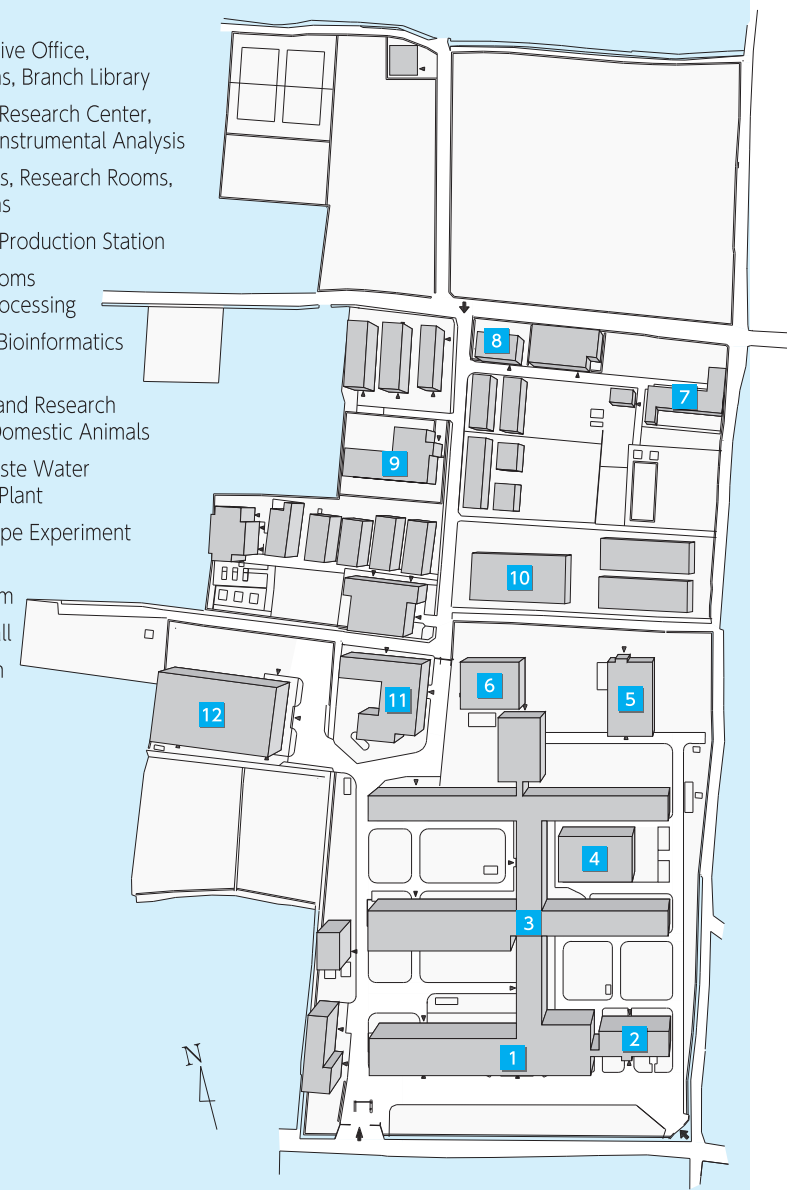

林町キャンパス

創造工学部

- 1 1号館(研究棟)
- 2 2号館(研究棟)
- 3 3号館(講義棟)
- 4 本館(管理棟、福利・図書館棟、設備棟)
- 5 ものづくり工房(実験研究棟)
- 6 6号館(総合研究棟)
- 7 学生プロジェクト実験棟
- 8 8号館(演習研究棟)

Hayashi-cho Campus

Faculty of Engineering and Design

- 1 Building 1 (Research Building)
- 2 Building 2 (Research Building)
- 3 Building 3 (Lecture Building)
- 4 Main Building (Administration Building, Welfare/Library Building, Equipment Building)
- 5 Manufacturing Laboratory
- 6 Building 6 (Research Building)
- 7 Student Project Laboratory Building
- 8 Building 8 (Practical Research Building)

三木町農学部キャンパス

農学部

- 1 農学部管理棟(講義室、図書館)
- 2 測定機器共用施設、希少糖研究センター
- 3 研究室、実験室、講義室
- 4 希少糖生産ステーション
- 5 農産製造実習室
- 6 バイオインフォマティクス研究施設
- 7 環境調節実験家畜飼育室
- 8 特殊排水処理施設
- 9 RI実験施設
- 10 学生食堂
- 11 池戸会館
- 12 体育館

Miki-cho Campus

Faculty of Agriculture

- 1 Administrative Office, Class Rooms, Branch Library
- 2 Rare Sugar Research Center, Center for Instrumental Analysis
- 3 Laboratories, Research Rooms, Class Rooms
- 4 Rare Sugar Production Station
- 5 Training Rooms for Food Processing
- 6 Facility for Bioinformatics Research
- 7 Education and Research Room for Domestic Animals
- 8 Special Waste Water Treatment Plant
- 9 Radio Isotope Experiment Institution
- 10 Dining Room
- 11 Ikenobe Hall
- 12 Gymnasium