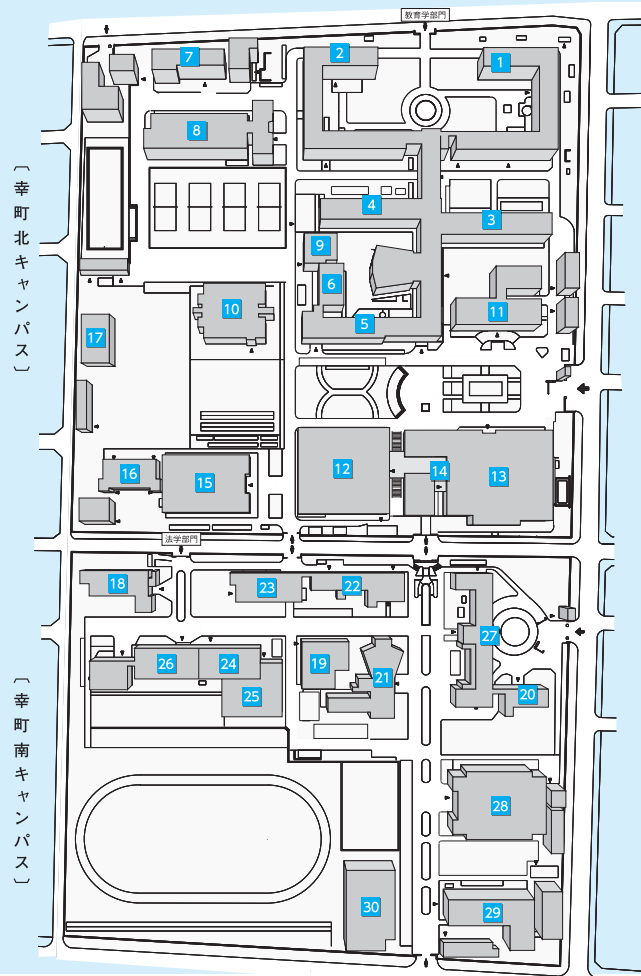

幸町キャンパス

■幸町北キャンパス：大学本部／教育学部／創造工学部

■幸町南キャンパス：法学部／経済学部／地域マネジメント研究科／創発科学研究科

- | | | | |
|---------------|---|--|---------------------------------------|
| 1 北1号館
博物館 | 9 附属教職支援開発センター | 14 OLIVE SQUARE
(学習ラウンジ、グローバル・カフェ、
教職員交流ラウンジ、多目的ホール) | 22 南2号館 (インターナショナルオフィス) |
| 2 北2号館 | 10 研究交流棟
入試課(2F)
創造工学部事務分室(4F) | 15 第一体育館 | 23 南3号館 (研究室、講義室) |
| 3 北3号館 | 11 大学本部 | 16 武道場 | 24 南4号館 (研究室、演習室) |
| 4 北4号館 | 12 図書館 | 17 若草寮 | 25 総合情報センター |
| 5 北5号館 | 13 学生会館
教育企画課
修学支援課
学生生活支援課
キャリア支援課
売店・食堂・喫茶 | 18 交友会館
(経済研究所、演習室、自習室) | 26 南6号館 (法学部
研究室、講義室、演習室) |
| 6 北6号館 | | 19 保健管理センター | 27 南7号館 (経済学部 研究室
地域マネジメント研究科 研究室) |
| 7 北7号館 | | 20 又信記念館 | 28 講堂 |
| 8 北8号館 | | 21 総合教育棟/DR棟
(講義室、多目的室) | 29 課外活動共用施設 |
| | | | 30 第二体育館 |

- | | | | |
|---------------------------|--|--|----------------------------------|
| 1 North Block 1
Museum | 9 Center for Educational
Development and Support | 15 Gymnasium 1 | 23 South Block 3 |
| 2 North Block 2 | 10 Joint Research Building
Admission Center | 16 Budo Hall | 24 South Block 4 |
| 3 North Block 3 | 11 Administrative Offices | 17 Wakakusa Dormitory | 25 Information Technology Center |
| 4 North Block 4 | 12 Library | 18 Koyu Memorial Hall | 26 South Block 6 |
| 5 North Block 5 | 13 University Hall
Career Support Center
Shop, Cafeteria, Cafe | 19 Health Center | 27 South Block 7 |
| 6 North Block 6 | | 20 Yushin Memorial Hall | 28 Auditorium |
| 7 North Block 7 | | 21 Center for DRI Education | 29 Student Clubrooms |
| 8 North Block 8 | 14 OLIVE SQUARE
(Global Cafe) | 22 South Block 2
International Office | 30 Gymnasium 2 |

三木町医学部キャンパス

医学部

- 1 附属病院外来診療棟
- 2 附属病院中央診療棟
- 3 附属病院病棟（西病棟・東病棟）
- 4 附属病院病棟（南病棟）
- 5 手術棟
- 6 放射線治療棟
- 7 MR診療棟
- 8 ポジトロン診療棟
- 9 シングルフォトン診療棟
- 10 ヘリポート
- 11 医学部管理棟
- 12 喫茶棟（スターバックスコーヒー）
- 13 ペオニーコート（売店・食堂・理容・美容室）
- 14 臨床講義棟
- 15 臨床研究棟
- 16 基礎臨床研究棟
- 17 臨床教育開発棟
- 18 院生研究棟
- 19 RI・動物実験施設（医学部地区）
- 20 図書館医学部分館
- 21 実習棟
- 22 講義棟
- 23 体育館
- 24 学生食堂
- 25 医学部会館
- 26 武道場
- 27 看護学科教育研究棟
- 28 いちご保育園
- 29 病児・病後児保育施設