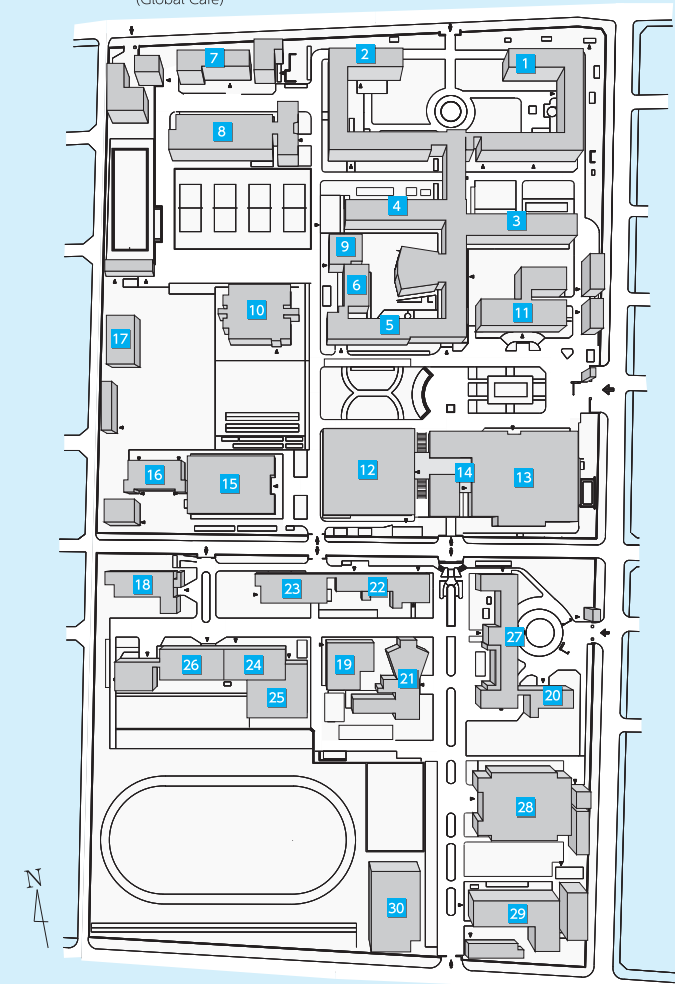

幸町キャンパス

■幸町北キャンパス：大学本部／教育学部／創造工学部

■幸町南キャンパス：法学部／経済学部／地域マネジメント研究科／創発科学研究科

- | | | | |
|---------------|---|--|---------------------------------------|
| 1 北1号館
博物館 | 9 附属教職支援開発センター | 14 OLIVE SQUARE
(学習ラウンジ、グローバル・カフェ、
教職員交流ラウンジ、多目的ホール) | 22 南2号館 (インターナショナルオフィス) |
| 2 北2号館 | 10 研究交流棟
入試課(2F)
創造工学部事務分室(4F) | 15 第一体育館 | 23 南3号館 (研究室、講義室) |
| 3 北3号館 | 11 大学本部 | 16 武道場 | 24 南4号館 (研究室、演習室) |
| 4 北4号館 | 12 図書館 | 17 若草寮 | 25 総合情報センター |
| 5 北5号館 | 13 学生会館
教育企画課
修学支援課
学生生活支援課
キャリア支援課
売店・食堂・喫茶 | 18 交友会館
(経済研究所、演習室、自習室) | 26 南6号館 (法学部
研究室、講義室、演習室) |
| 6 北6号館 | | 19 保健管理センター | 27 南7号館 (経済学部 研究室
地域マネジメント研究科 研究室) |
| 7 北7号館 | | 20 又信記念館 | 28 講堂 |
| 8 北8号館 | | 21 総合教育棟/DR棟
(講義室、多目的室) | 29 課外活動共用施設 |
| | | | 30 第二体育館 |

- | | | | |
|---------------------------|--|--|----------------------------------|
| 1 North Block 1
Museum | 9 Center for Educational
Development and Support | 15 Gymnasium 1 | 23 South Block 3 |
| 2 North Block 2 | 10 Joint Research Building
Admission Center | 16 Budo Hall | 24 South Block 4 |
| 3 North Block 3 | 11 Administrative Offices | 17 Wakakusa Dormitory | 25 Information Technology Center |
| 4 North Block 4 | 12 Library | 18 Koyu Memorial Hall | 26 South Block 6 |
| 5 North Block 5 | 13 University Hall
Career Support Center
Shop, Cafeteria, Cafe | 19 Health Center | 27 South Block 7 |
| 6 North Block 6 | | 20 Yushin Memorial Hall | 28 Auditorium |
| 7 North Block 7 | | 21 Center for DRI Education | 29 Student Clubrooms |
| 8 North Block 8 | 14 OLIVE SQUARE
(Global Cafe) | 22 South Block 2
International Office | 30 Gymnasium 2 |

三木町医学部キャンパス

医学部

- 1 附属病院外来診療棟
- 2 附属病院中央診療棟
- 3 附属病院病棟（西病棟・東病棟）
- 4 附属病院病棟（南病棟）
- 5 手術棟
- 6 放射線治療棟
- 7 MR診療棟
- 8 ポジトロン診療棟
- 9 シングルフォトン診療棟
- 10 ヘリポート
- 11 医学部管理棟
- 12 喫茶棟（スターバックスコーヒー）
- 13 ペオニーコート（売店・食堂・理容・美容室）
- 14 臨床講義棟
- 15 臨床研究棟
- 16 基礎臨床研究棟
- 17 臨床教育開発棟
- 18 院生研究棟
- 19 RI・動物実験施設（医学部地区）
- 20 図書館医学部分館
- 21 実習棟
- 22 講義棟
- 23 体育館
- 24 学生食堂
- 25 医学部会館
- 26 武道場
- 27 看護学科教育研究棟
- 28 いちご保育園
- 29 病児・病後児保育施設