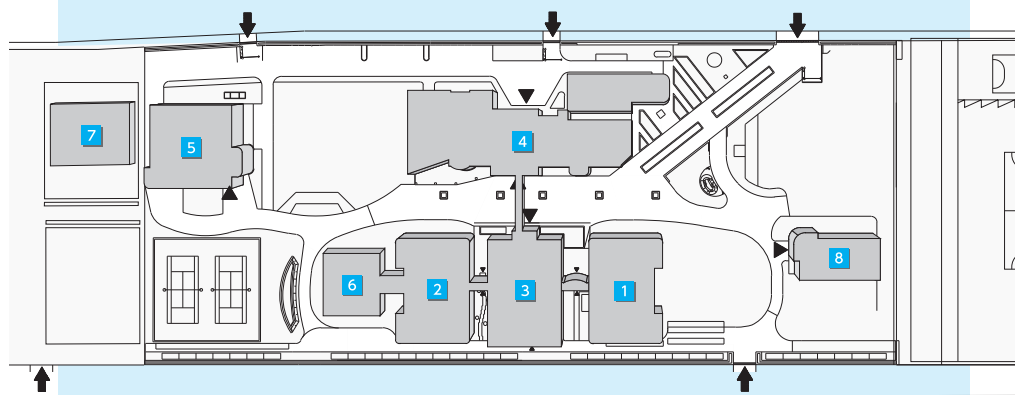

三木町医学部キャンパス

医学部

- 1 附属病院外来診療棟
- 2 附属病院中央診療棟
- 3 附属病院病棟（西病棟・東病棟）
- 4 附属病院病棟（南病棟）
- 5 手術棟
- 6 放射線治療棟
- 7 MR診療棟
- 8 ポジトロン診療棟
- 9 シングルフォトン診療棟
- 10 ヘリポート
- 11 医学部管理棟
- 12 喫茶棟（スターバックスコーヒー）
- 13 ペオニーコート（売店・食堂・理容・美容室）
- 14 臨床講義棟
- 15 臨床研究棟
- 16 基礎臨床研究棟
- 17 臨床教育開発棟
- 18 院生研究棟
- 19 RI・動物実験施設（医学部地区）
- 20 図書館医学部分館
- 21 実習棟
- 22 講義棟
- 23 体育館
- 24 学生食堂
- 25 医学部会館
- 26 武道場
- 27 看護学科教育研究棟
- 28 いちご保育園
- 29 病児・病後児保育施設

Miki-cho Campus

Faculty of Medicine

- 1 University Hospital Outpatients' Treatment Building
- 2 University Hospital Central Treatment Building
- 3 University Hospital Building (West Ward-East Ward)
- 4 University Hospital Building (South Ward)
- 5 Surgical Center Building
- 6 Radio Therapy Building
- 7 MR Building
- 8 PET Building
- 9 SPECT Building
- 10 Heli port
- 11 Administration Office Building
- 12 Cafeteria (Starbucks Coffee)
- 13 Peony Court (Shop-Dining Room-Hair)
- 14 Clinical Lecture Building
- 15 Clinical Research Building
- 16 Basic and Clinical Research Building
- 17 Clinical Education Development Building
- 18 Graduate School Building
- 19 RI Research Center and Experimental Animal Center
- 20 Faculty of Medicine Branch Library
- 21 Training Building
- 22 Lecture Building
- 23 Gymnasium
- 24 Cafeteria
- 25 Student Hall
- 26 Budo Gymnasium
- 27 Nursing Education and Research Building
- 28 Ichigo Kindergarten
- 29 Sick Children care room

林町キャンパス

創造工学部

- 1 1号館(研究棟)
- 2 2号館(研究棟)
- 3 3号館(講義棟)
- 4 本館(管理棟、福利・図書館棟、設備棟)
- 5 ものづくり工房(実験研究棟)
- 6 6号館(総合研究棟)
- 7 学生プロジェクト実験棟
- 8 8号館(演習研究棟)

Hayashi-cho Campus

Faculty of Engineering and Design

- 1 Building 1 (Research Building)
- 2 Building 2 (Research Building)
- 3 Building 3 (Lecture Building)
- 4 Main Building (Administration Building, Welfare/Library Building, Equipment Building)
- 5 Manufacturing Laboratory
- 6 Building 6 (Research Building)
- 7 Student Project Laboratory Building
- 8 Building 8 (Practical Research Building)