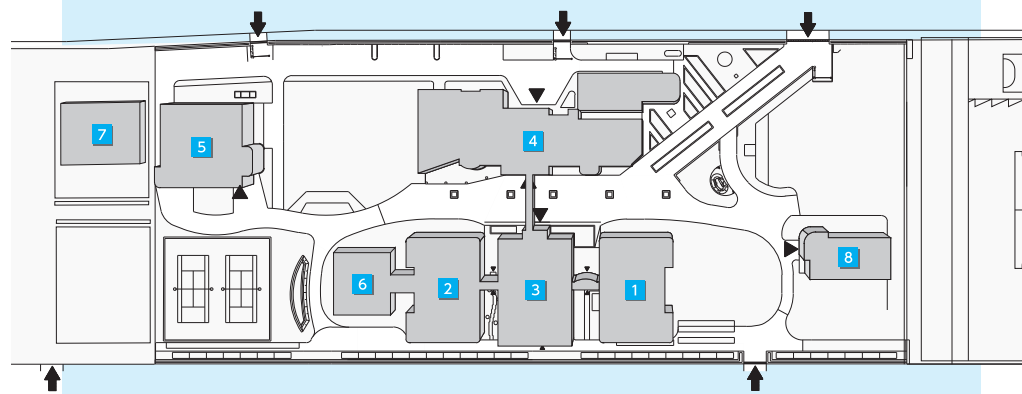

林町キャンパス

創造工学部

- 1 1号館(研究棟)
- 2 2号館(研究棟)
- 3 3号館(講義棟)
- 4 本館(管理棟、福利・図書館棟、設備棟)
- 5 ものづくり工房(実験研究棟)
- 6 6号館(総合研究棟)
- 7 学生プロジェクト実験棟
- 8 8号館(演習研究棟)

Hayashi-cho Campus

Faculty of Engineering and Design

- 1 Building 1 (Research Building)
- 2 Building 2 (Research Building)
- 3 Building 3 (Lecture Building)
- 4 Main Building (Administration Building, Welfare/Library Building, Equipment Building)
- 5 Manufacturing Laboratory
- 6 Building 6 (Research Building)
- 7 Student Project Laboratory Building
- 8 Building 8 (Practical Research Building)

三木町農学部キャンパス

農学部

- 1 農学部管理棟(講義室、図書館)
- 2 測定機器共用施設、希少糖研究センター
- 3 研究室、実験室、講義室
- 4 希少糖生産ステーション
- 5 農産製造実習室
- 6 バイオインフォマティクス研究施設
- 7 環境調節実験家畜飼育室
- 8 特殊排水処理施設
- 9 RI実験施設
- 10 学生食堂
- 11 池戸会館
- 12 体育館

Miki-cho Campus