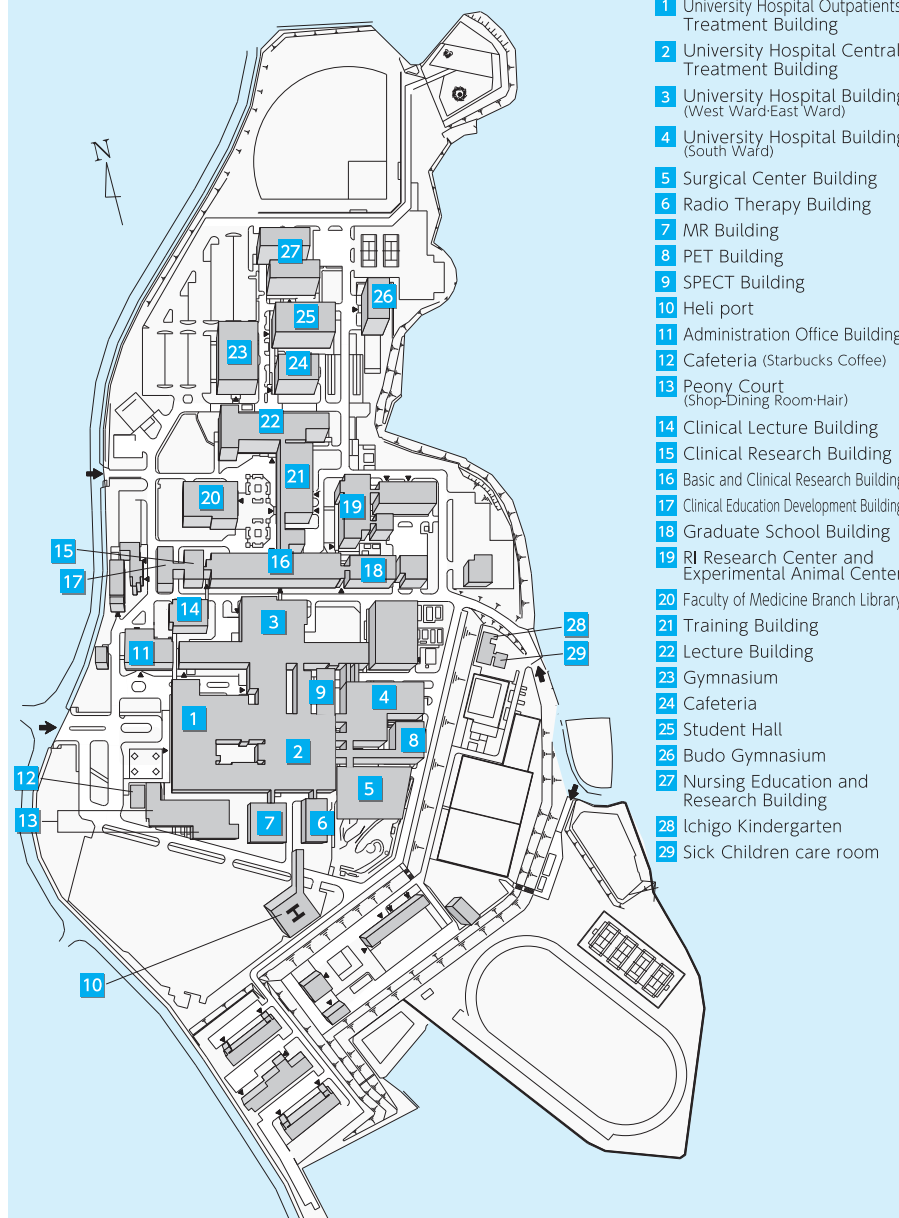

Miki-cho Campus

Faculty of Medicine

1. 1 University Hospital Outpatients' Treatment Building
2. 2 University Hospital Central Treatment Building
3. 3 University Hospital Building (West Ward-East Ward)
4. 4 University Hospital Building (South Ward)
5. 5 Surgical Center Building
6. 6 Radio Therapy Building
7. 7 MR Building
8. 8 PET Building
9. 9 SPECT Building
10. 10 Heli port
11. 11 Administration Office Building
12. 12 Cafeteria (Starbucks Coffee)
13. 13 Peony Court (Shop-Dining Room-Hair)
14. 14 Clinical Lecture Building
15. 15 Clinical Research Building
16. 16 Basic and Clinical Research Building
17. 17 Clinical Education Development Building
18. 18 Graduate School Building
19. 19 RI Research Center and Experimental Animal Center
20. 20 Faculty of Medicine Branch Library
21. 21 Training Building
22. 22 Lecture Building
23. 23 Gymnasium
24. 24 Cafeteria
25. 25 Student Hall
26. 26 Budo Gymnasium
27. 27 Nursing Education and Research Building
28. 28 Ichigo Kindergarten
29. 29 Sick Children care room