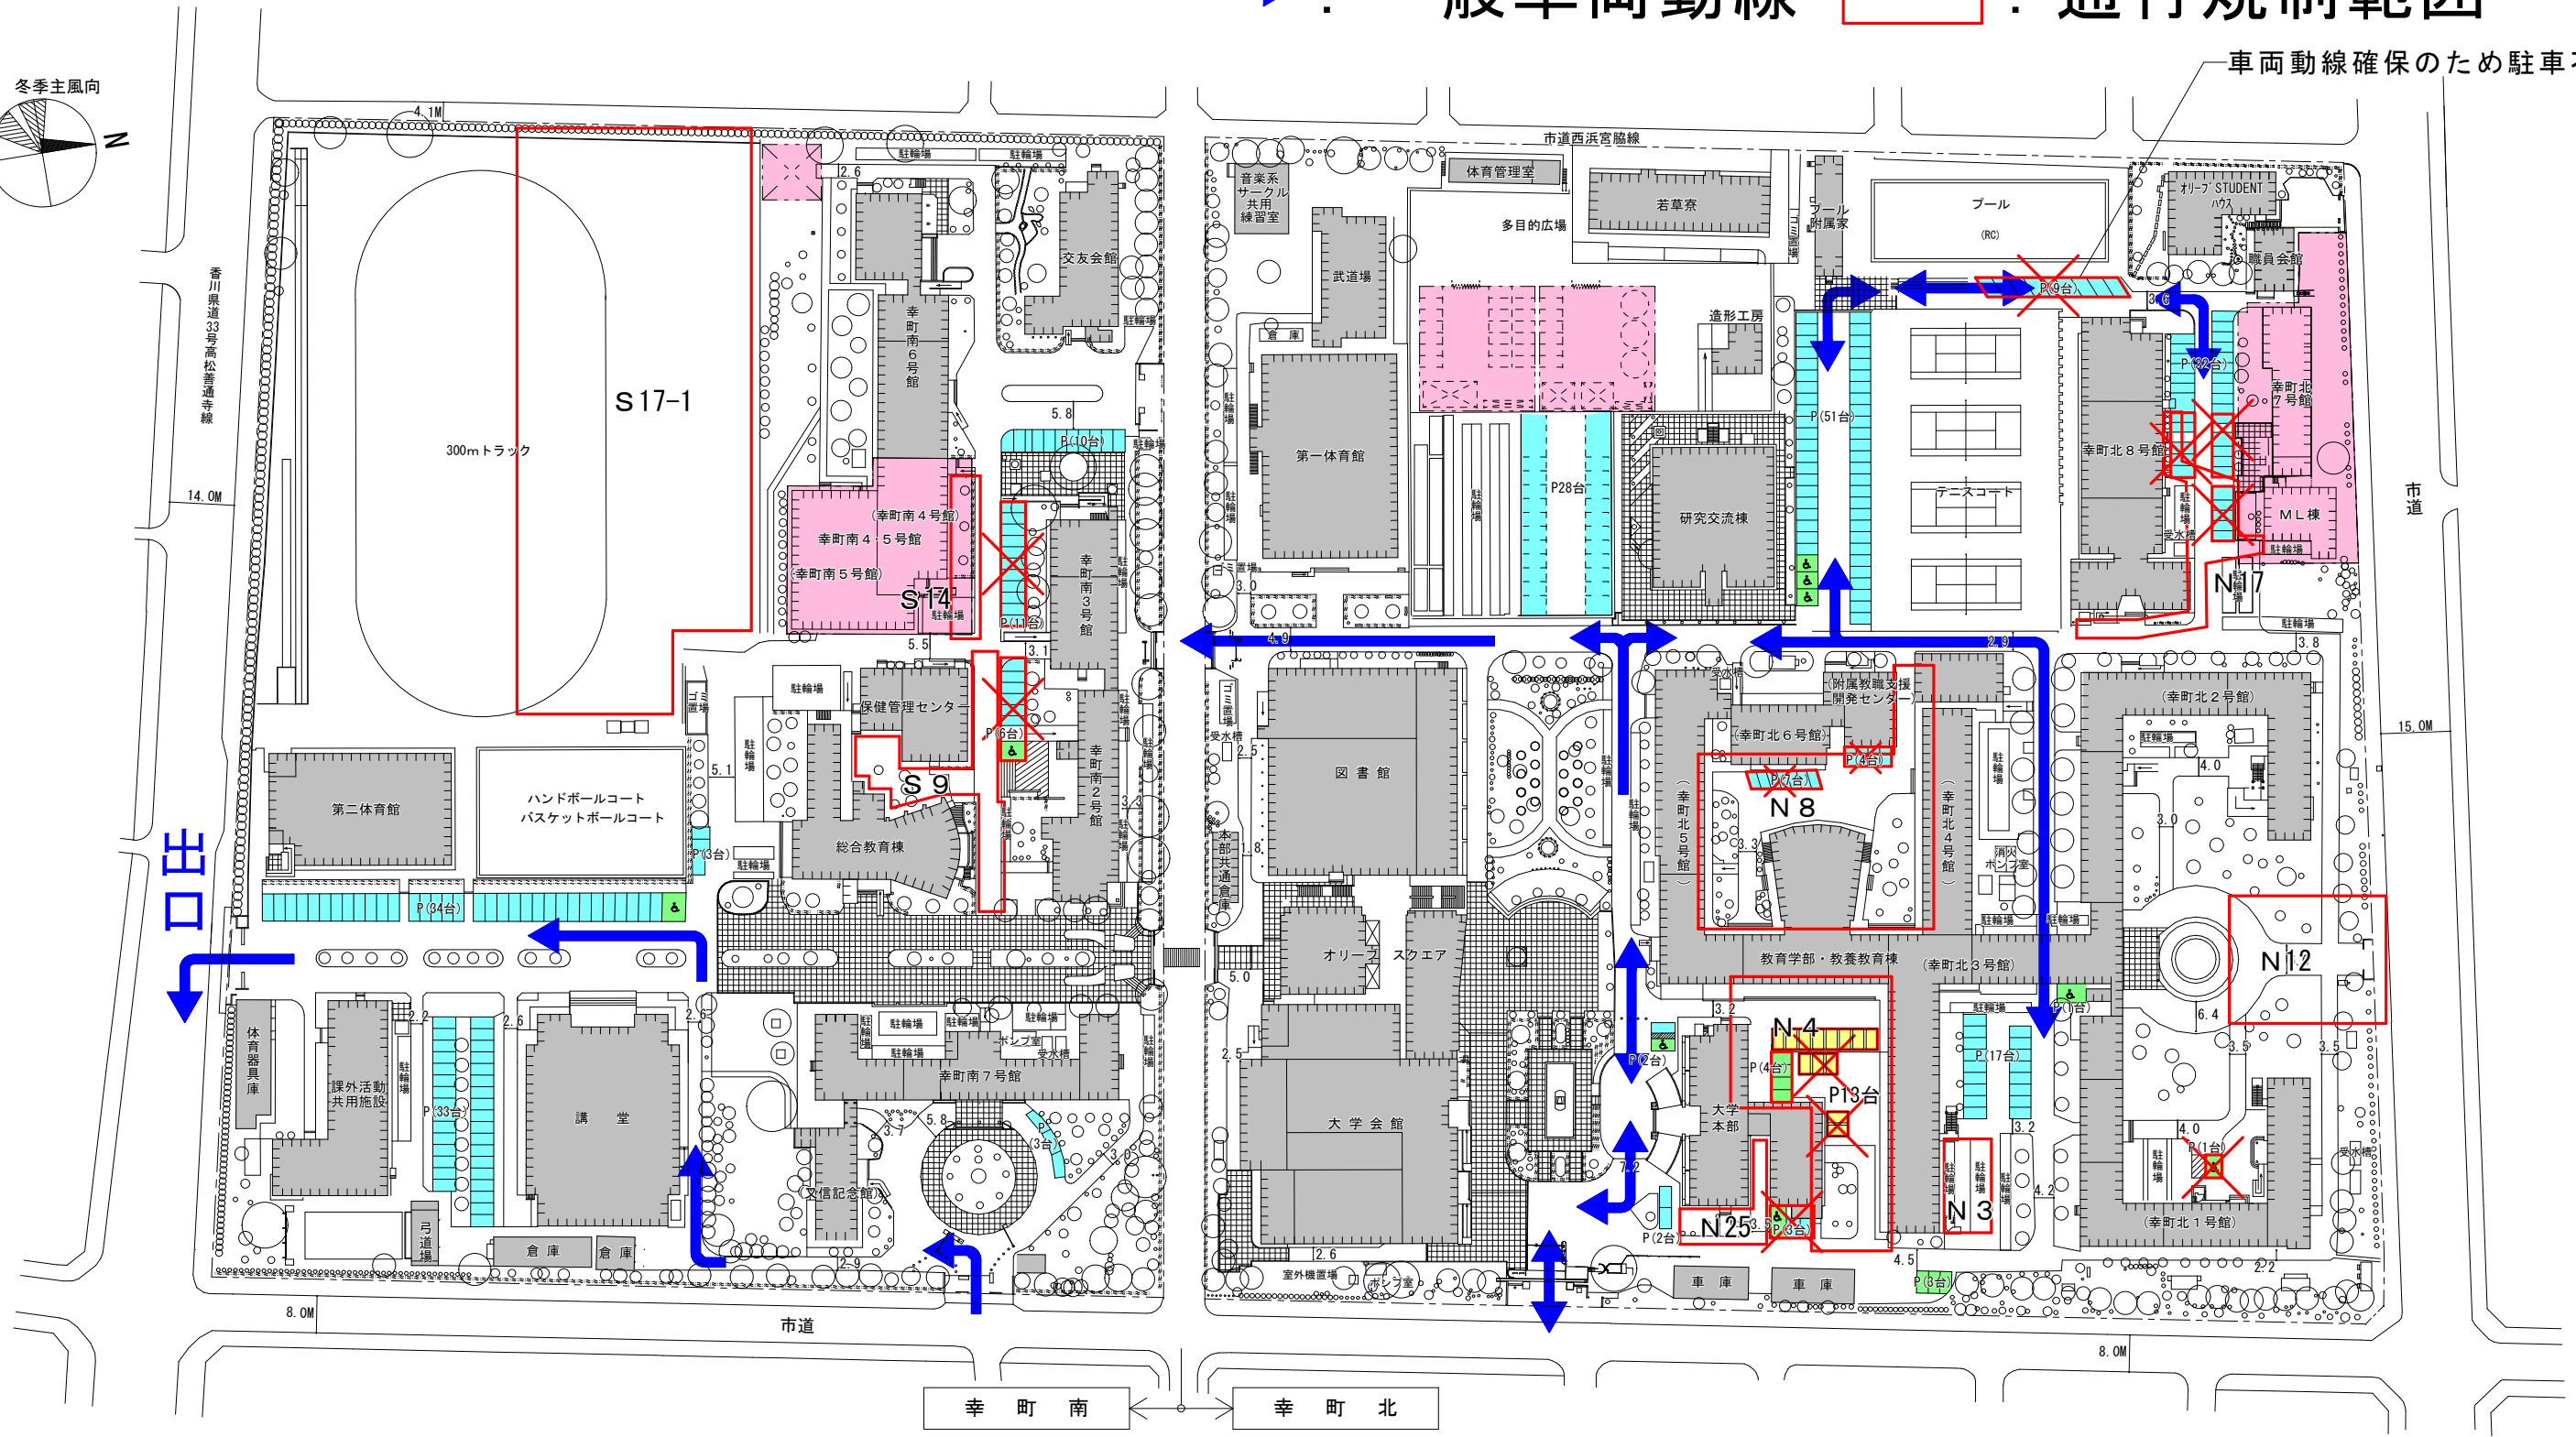

通行規制範囲図

令和4年12月5日(月) ~ 12月11日(日) (予定)

→ : 一般車両動線 □ : 通行規制範囲

車両動線確保のため駐車不可

- 駐車不可を示す。
 - : 一般駐車場
 - : 工事用地
- : 車椅子等指定駐車場
 - : 仮設駐車場