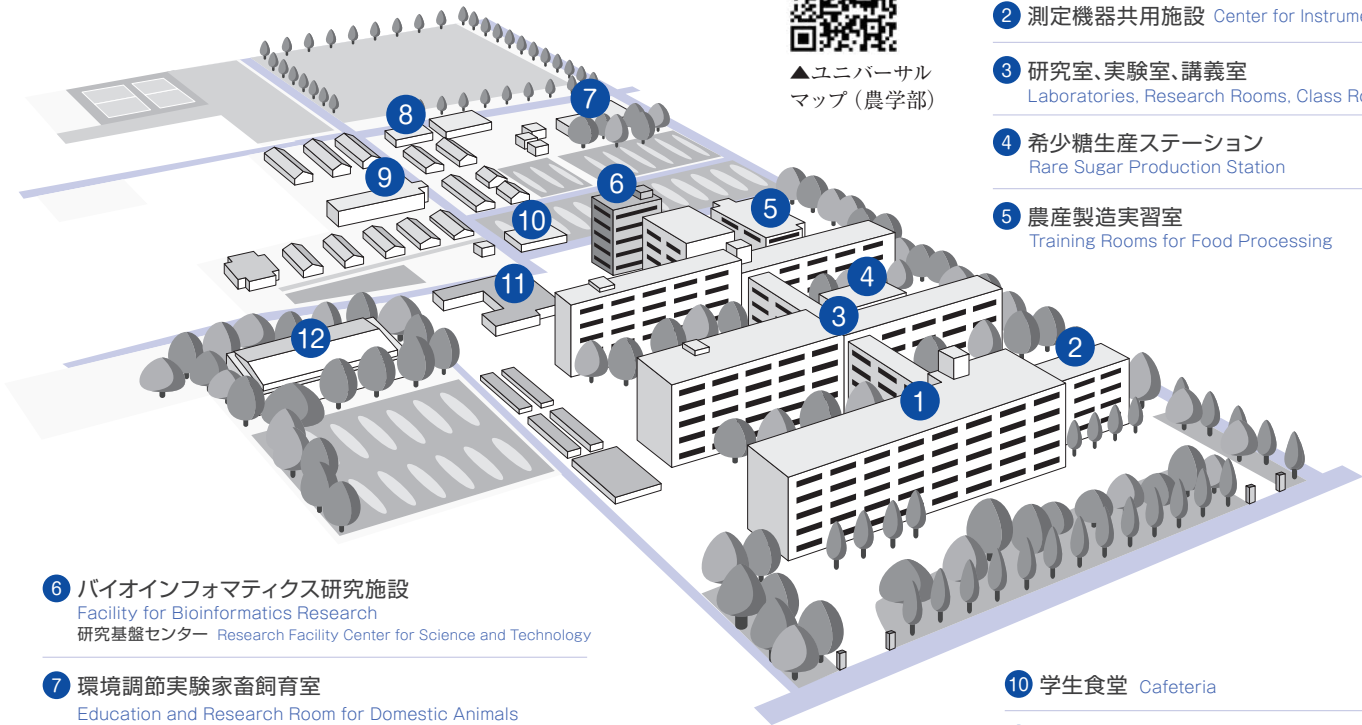

## 林町キャンパス Hayashi-cho Campus

創造工学部/創発科学研究科 Engineering and Design/Graduate School of Science for Creative Emergence

- ① 1号館(研究棟) Building 1 (Research Building)
- ② 2号館(研究棟) Building 2 (Research Building)
- ③ 3号館(講義棟) Building 3 (Lecture Building)
- ④ 本館(管理棟、福利・図書館棟、設備棟、食堂)  
Building 4  
(Administration Office, Library, Dining Room)
- ⑤ ものづくり工房(実験研究棟)  
Building 5 (Manufacturing Laboratory)

▲ユニバーサル  
マップ(林町)

- ⑥ 6号館(総合研究棟)  
Building 6 (Research Building)  
微細構造デバイス統合研究センター  
Nano-Micro Structure Device Integrated Research Center
- ⑦ 学生プロジェクト実験棟  
Building 7 (Student Project Laboratory)
- ⑧ 演習研究棟  
Building 8 (Practice Research Building)  
四国危機管理教育・研究・地域連携推進機構  
Institute of Education, Research and Regional Cooperation  
for Crisis Management Shikoku

## 三木町農学部キャンパス Miki-cho Campus

農学部 Agriculture

▲ユニバーサル  
マップ(農学部)

- ① 農学部管理棟(講義室、図書館分館)  
Administrative (Office Class Rooms, Branch Library)
- ② 測定機器共用施設 Center for Instrumental Analysis
- ③ 研究室、実験室、講義室  
Laboratories, Research Rooms, Class Rooms
- ④ 希少糖生産ステーション  
Rare Sugar Production Station
- ⑤ 農産製造実習室  
Training Rooms for Food Processing
- ⑥ バイオインフォマティクス研究施設  
Facility for Bioinformatics Research  
研究基盤センター Research Facility Center for Science and Technology
- ⑦ 環境調節実験家畜飼育室  
Education and Research Room for Domestic Animals
- ⑧ 特殊廃水処理施設 Special Waste Water Treatment Plant
- ⑨ RI実験施設 Facility for RI Research  
研究基盤センター Research Facility Center for Science and Technology
- ⑩ 学生食堂 Cafeteria
- ⑪ 池戸会館 Ikenobe Hall
- ⑫ 体育館 Gymnasium