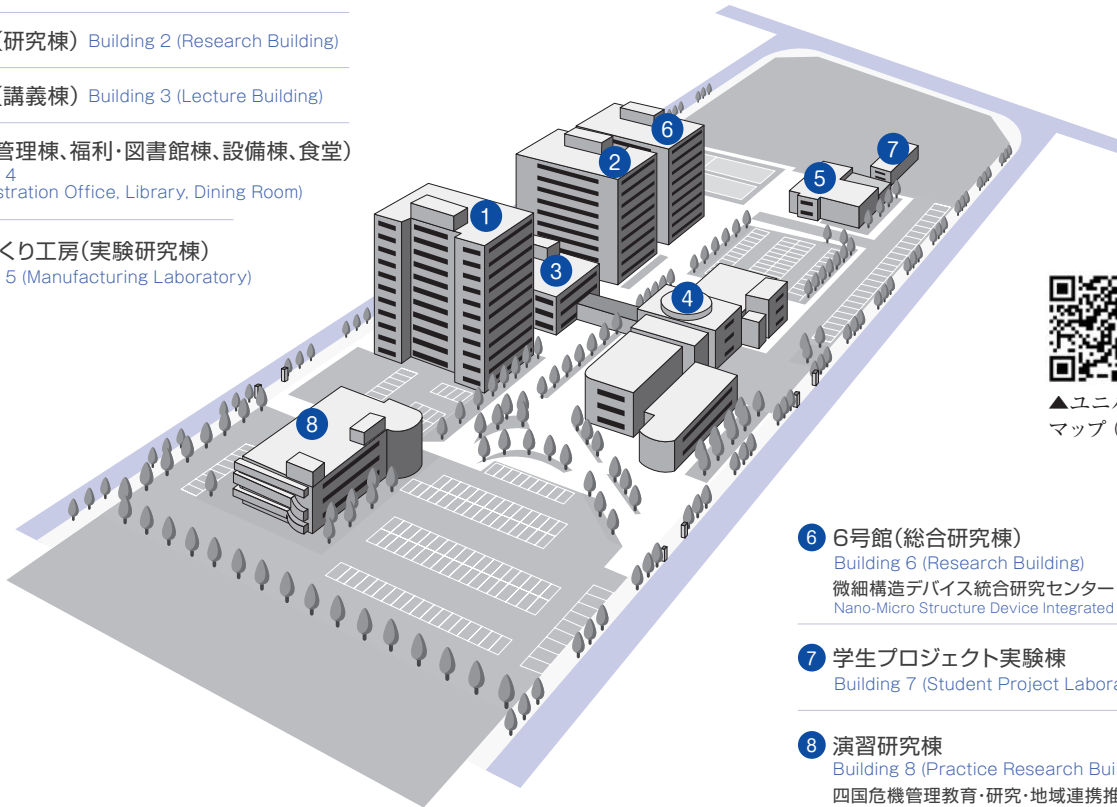

22 講義棟 Lecture Building

23 体育館 Gymnasium

24 学生食堂 Cafeteria

25 医学部会館 Student Hall

26 武道場 Budo Gymnasium

27 看護学科教育研究棟  
Nursing Education and Research Building

28 いちご保育園 Ichigo Kindergarten

29 病児・病後児保育施設  
Sick Children care room

30 新放射線治療棟  
New Radiation Therapy Building

31 トリアージ施設 Triage

32 福利厚生施設棟  
Welfare Facilities Building

## 林町キャンパス Hayashi-cho Campus

創造工学部/創発科学研究科 Engineering and Design/Graduate School of Science for Creative Emergence

- ① 1号館(研究棟) Building 1 (Research Building)
- ② 2号館(研究棟) Building 2 (Research Building)
- ③ 3号館(講義棟) Building 3 (Lecture Building)
- ④ 本館(管理棟、福利・図書館棟、設備棟、食堂)  
Building 4  
(Administration Office, Library, Dining Room)
- ⑤ ものづくり工房(実験研究棟)  
Building 5 (Manufacturing Laboratory)