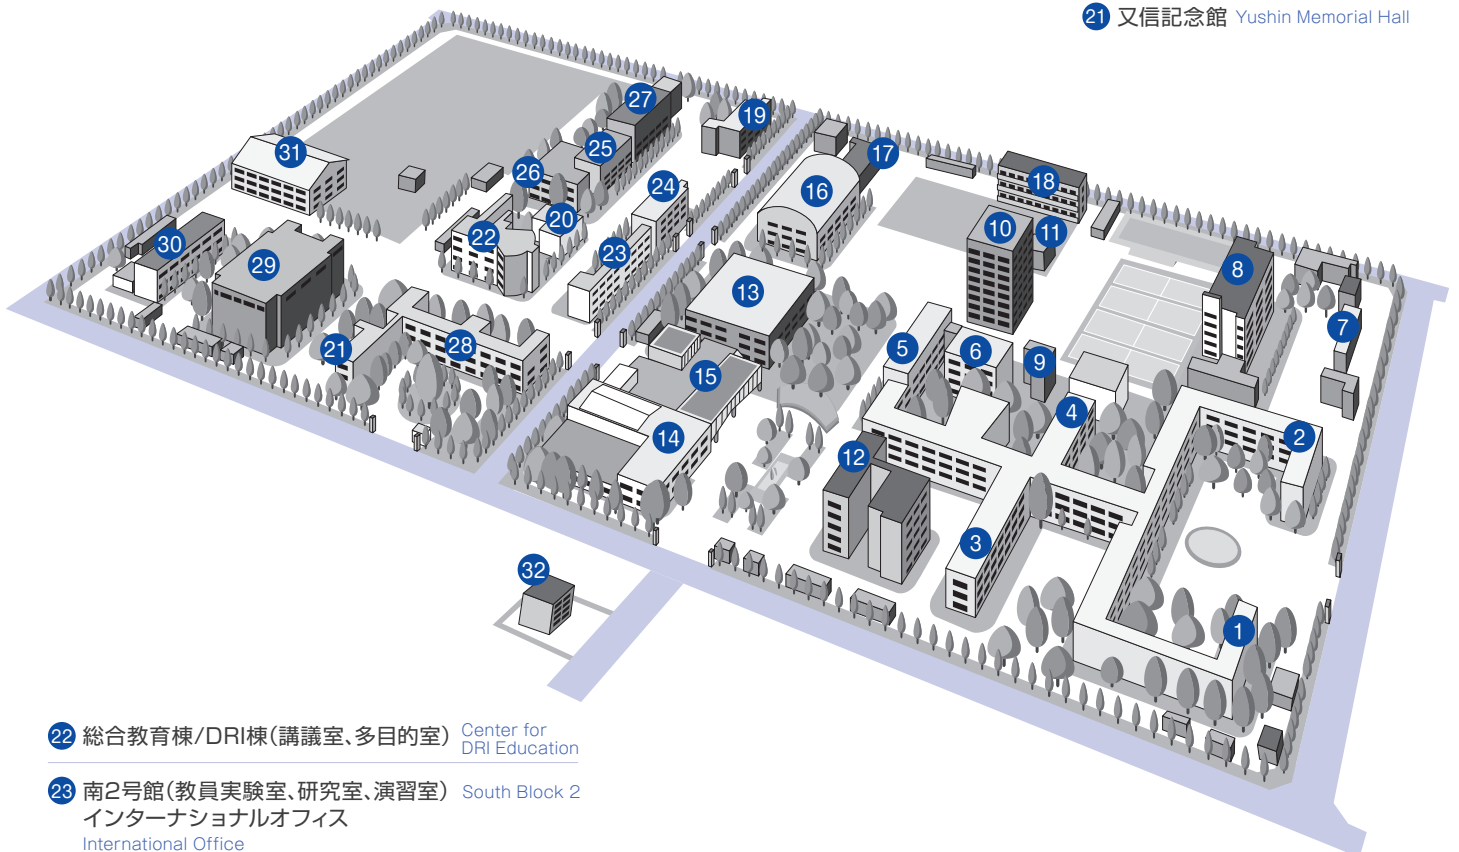

11 造形工房 Design Workshop

12 大学本部 Administrative Offices

13 図書館 Library

14 大学会館 University Hall  
大学教育基盤センター  
キャリア支援センター 食堂  
学生支援センター  
大学院教学センター  
大学連携e-Learning教育支援センター四国  
Higher Education Center  
Cafeteria  
Career Support Center  
Center for Education in Graduate Studies  
Student Support Center  
University Consortium for e-Learning,  
Shikoku Center

15 OLIVE SQUARE  
学習ラウンジ、グローバルカフェ、  
教職員交流ラウンジ、多目的ホール  
Student Lounge  
Global Cafe  
Community Lounge for Teachers and Staff Members  
Multipurpose Hall

16 第一体育館 Gymnasium 1

17 武道場 Budo Hall

18 若草寮 Wakakusa Dormitory

19 交友会館 Koyu Memorial Hall  
(地域経済研究・調査室)

20 健康管理センター Health Center

21 又信記念館 Yushin Memorial Hall

22 総合教育棟/DRI棟(講義室、多目的室) Center for  
DRI Education

23 南2号館(教員実験室、研究室、演習室) South Block 2  
インターナショナルオフィス  
International Office

24 南3号館(研究室、講義室) South Block 3

25 南4号館(研究室、演習室) South Block 4

26 南5号館・情報メディアセンター  
South Block 5・Information Technology and Media Center

27 南6号館(研究室、講義室、演習室)・瀬戸内圏研究センター  
South Block 6・Seto Inland Sea Regional Research Center