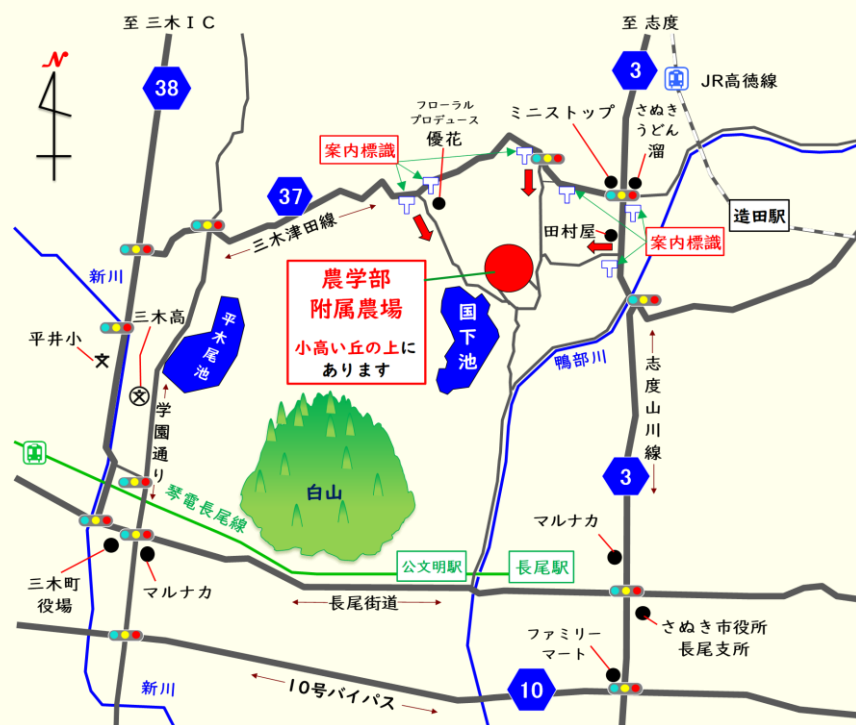

ナス苗,キュウリ苗,ピーマン苗

トマト苗(大玉,ミニ,フルーツ等)

接木苗各種(ナス,トマト,キュウリ,スイカ)

その他果菜苗や,草花類(ペチュニア

サルビア,マリーゴールドなど)もあります。

季節ごとに果物(桃,ブドウ,ミカン)や野菜,花などの販売も年間を通して行っております。詳しくは下記までお問い合わせいただくか,HPをご覧ください。

お問い合わせは、香川大学農学部附属農場 まで
住所:さぬき市昭和字谷乙 300-2 TEL:0879-52-2763