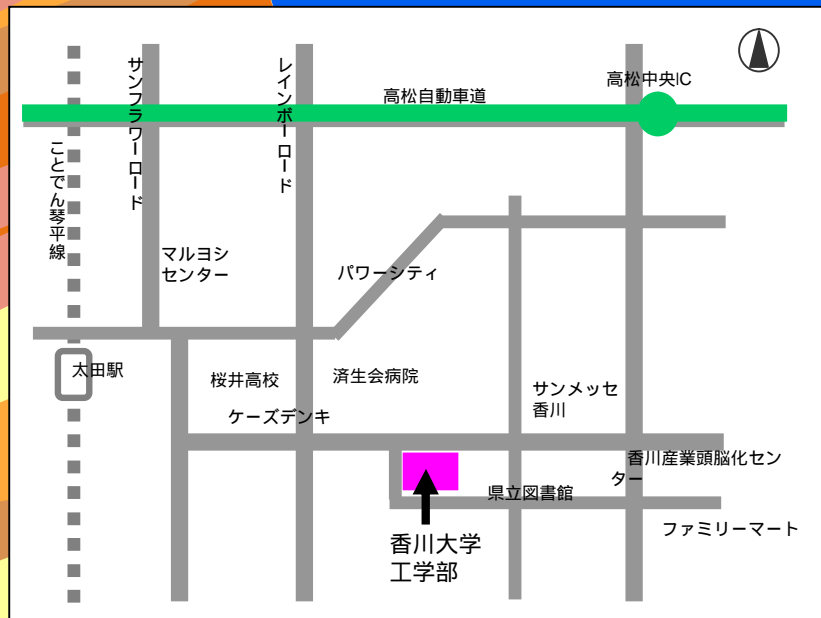

はさみを使いますので
幼児・小学校低学年の
お子さまは保護者同伴で
お願いします。