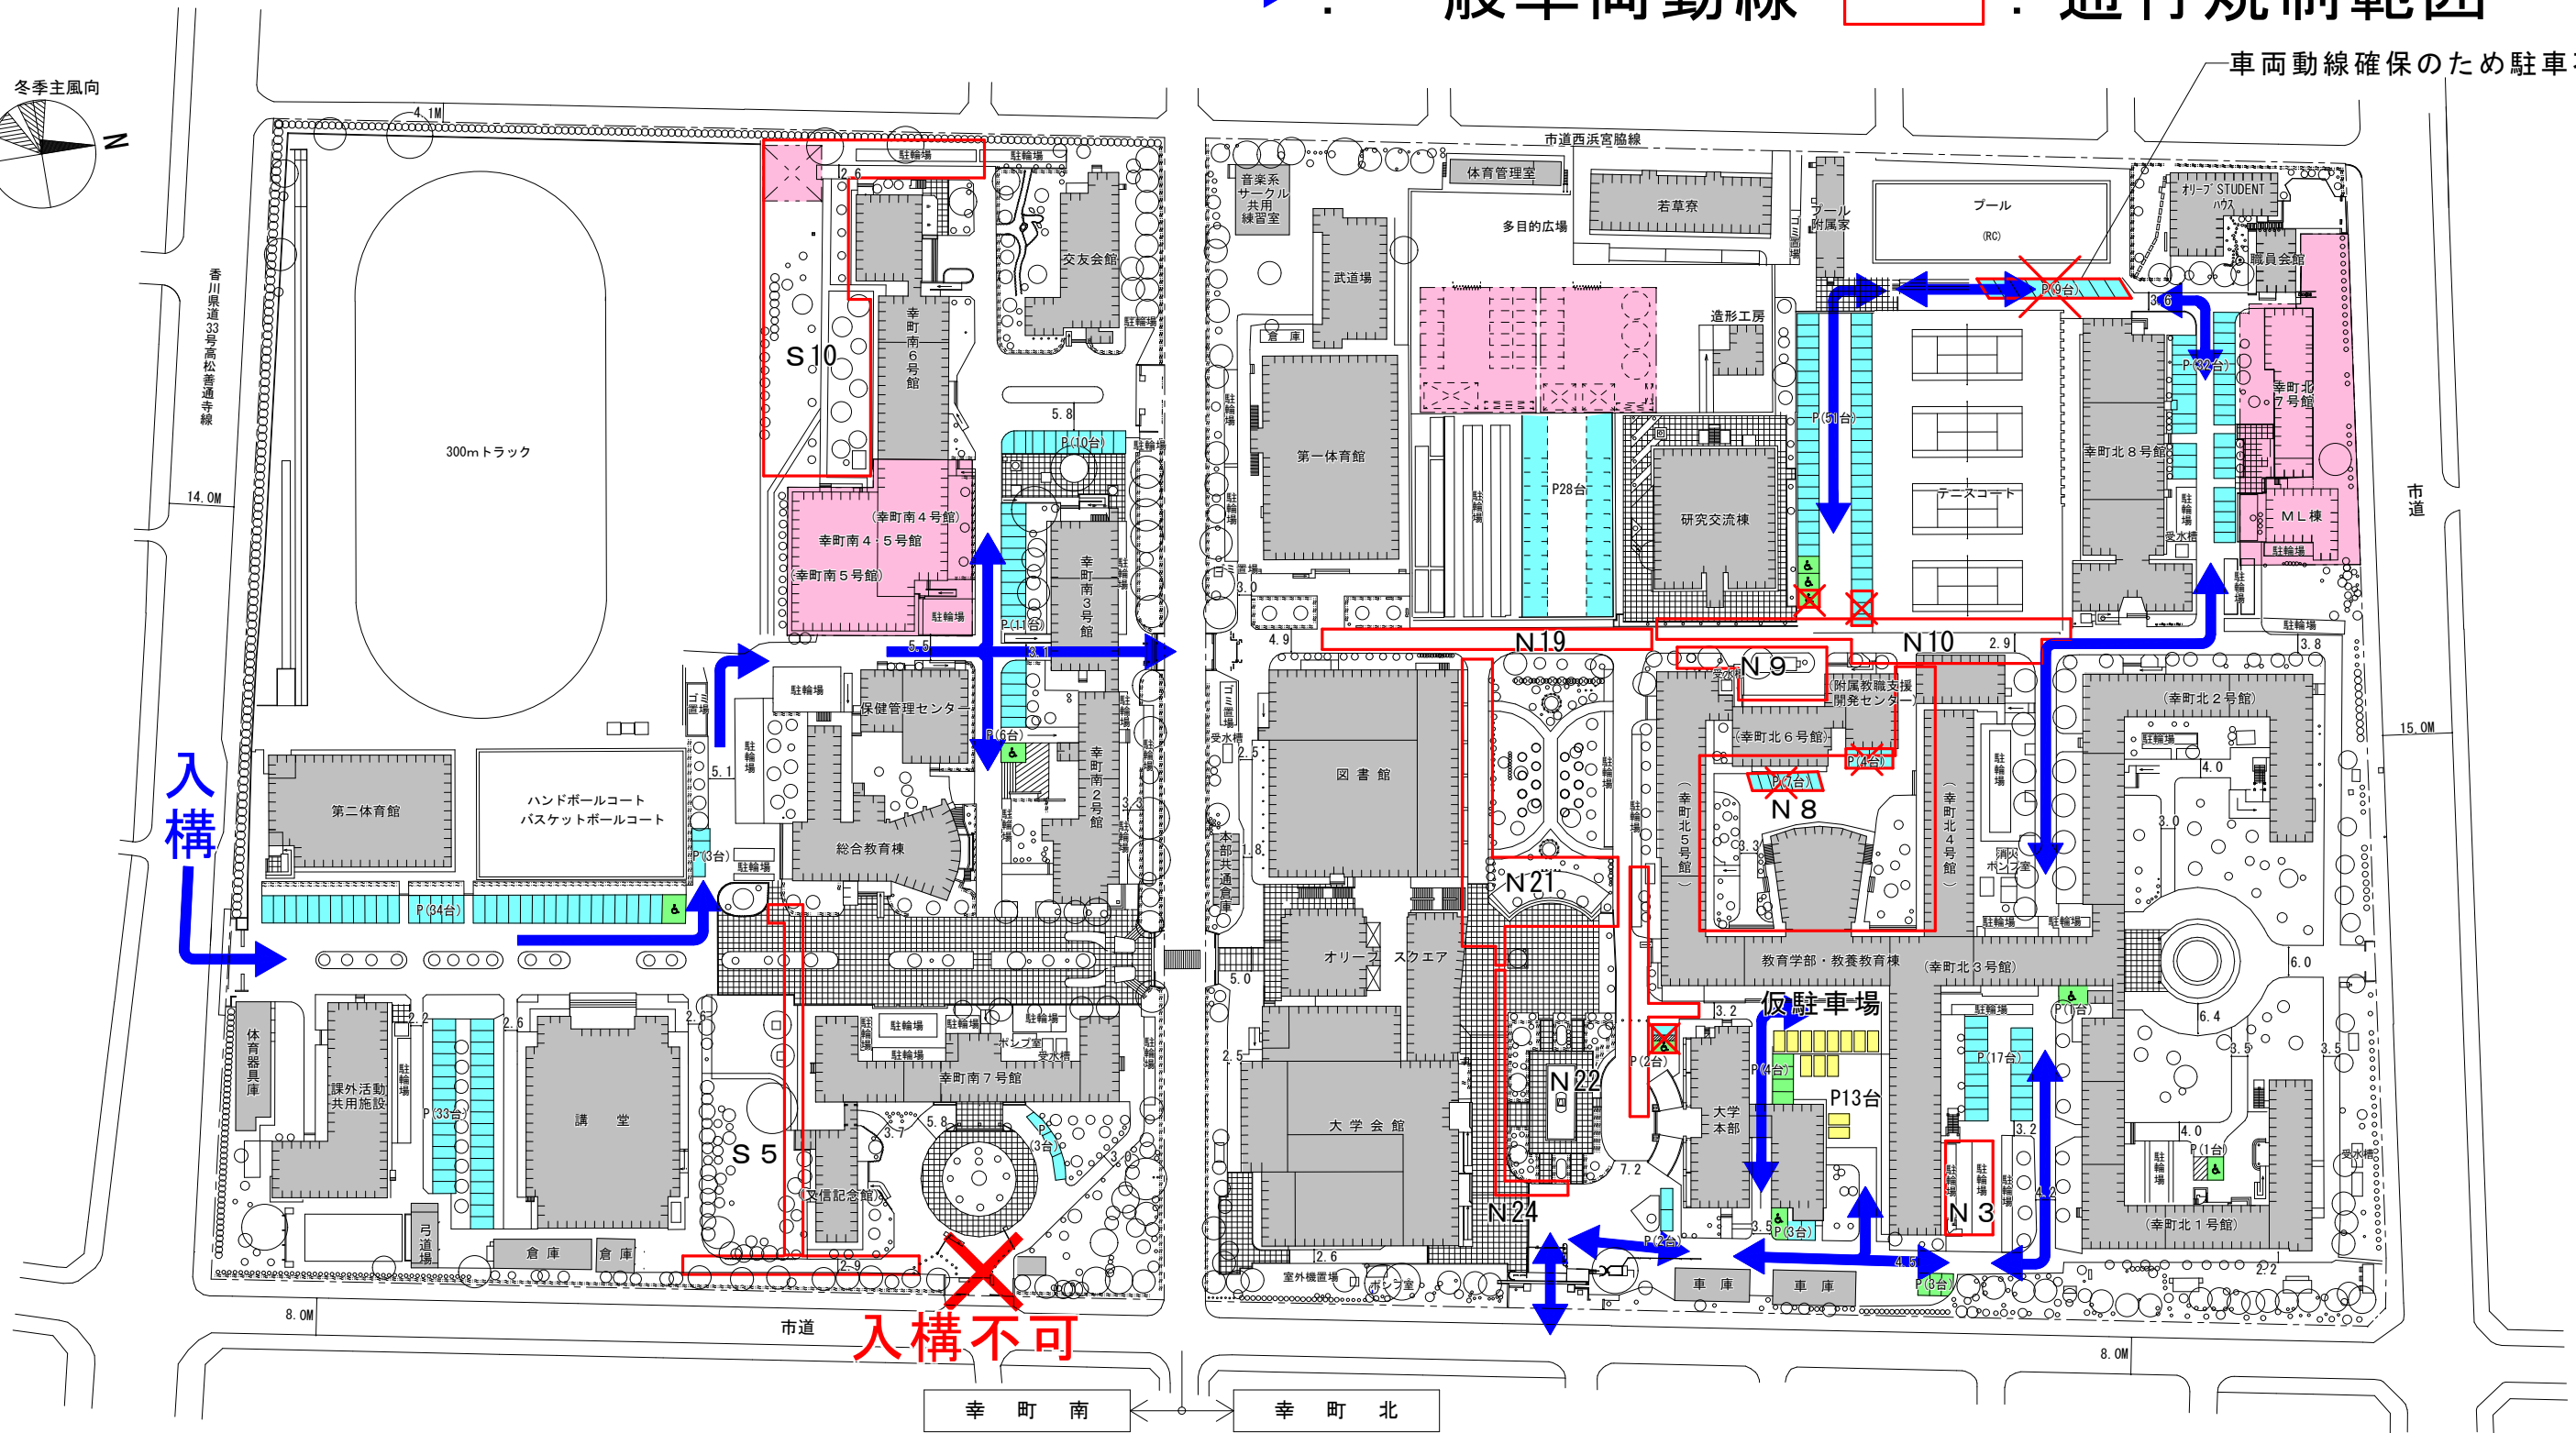

通行規制範囲図

令和4年10月4日（火）～10月8日（土）

→ : 一般車両動線 □ : 通行規制範囲

車両動線確保のため駐車不可

入構

入構不可

幸町南

幸町北

❌ 駐車不可を示す。

■ : 一般駐車場

■ : 工事用地

■ : 車椅子等指定駐車場

■ : 仮設駐車場