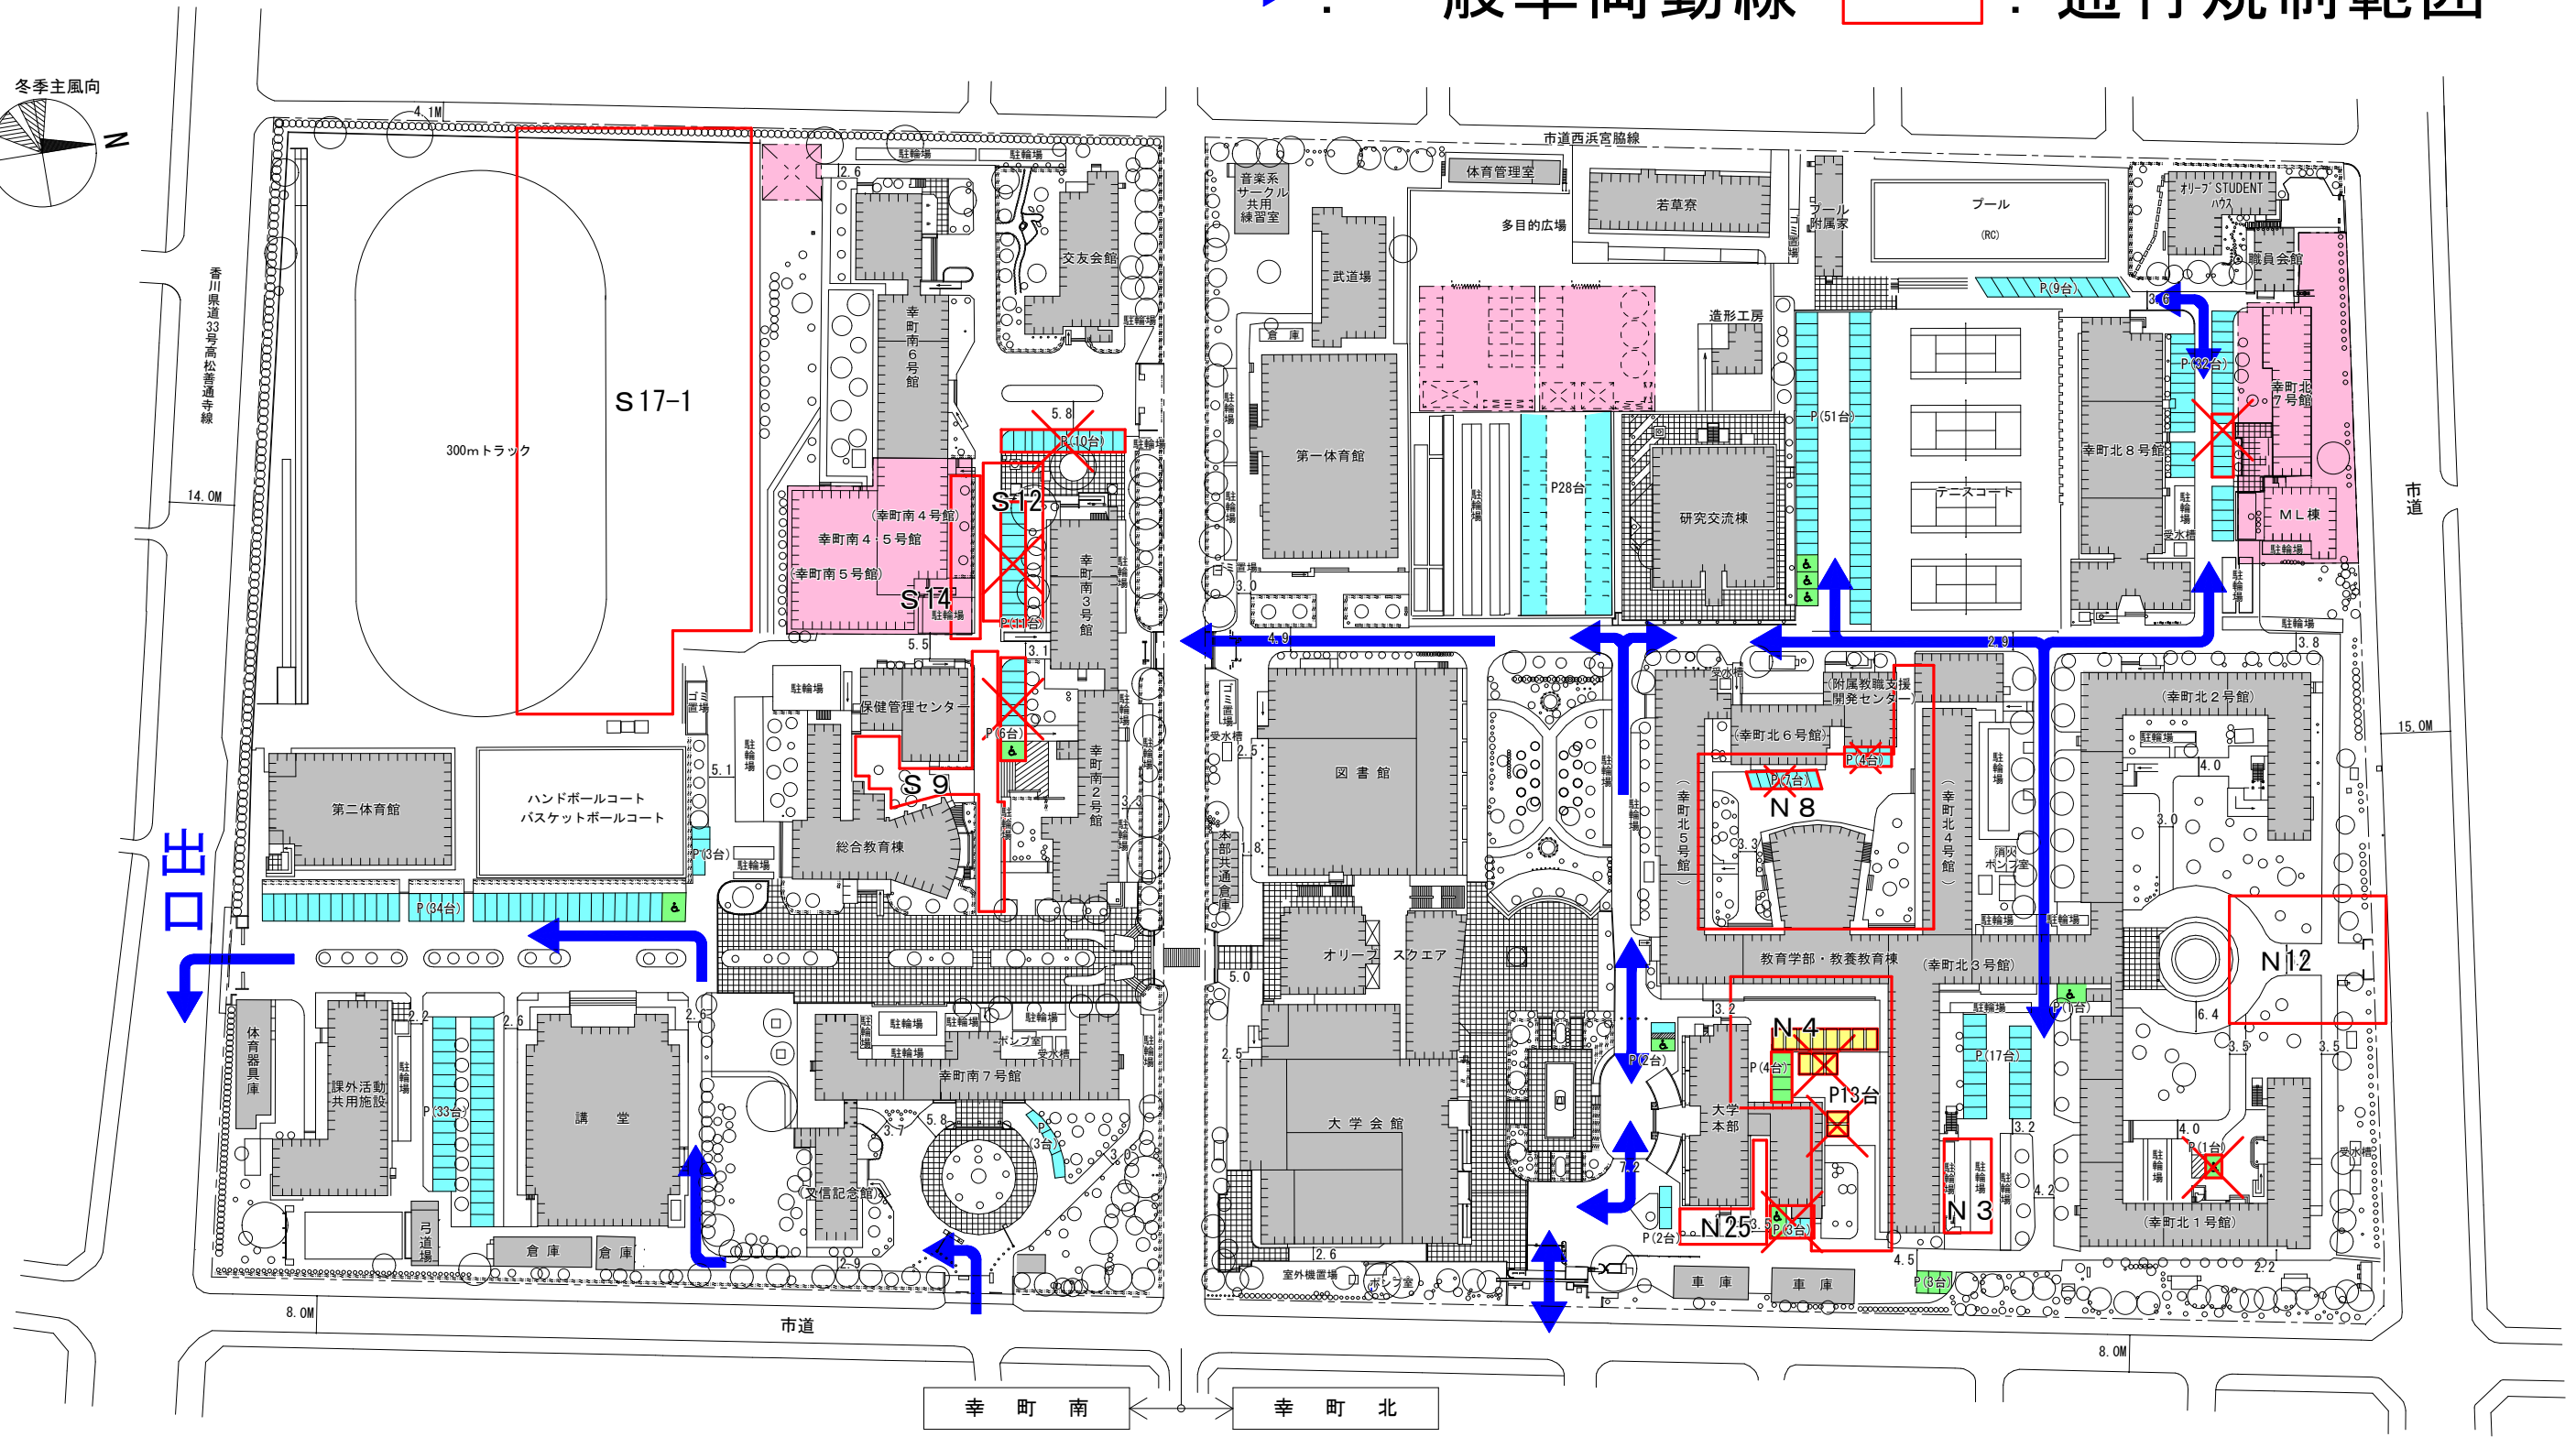

通行規制範囲図

令和4年12月2日(金) ~ 12月12日(月)

→ : 一般車両動線 □ : 通行規制範囲

- 駐車不可を示す。
 - : 一般駐車場
 - : 工事用地
- : 車椅子等指定駐車場
 - : 仮設駐車場