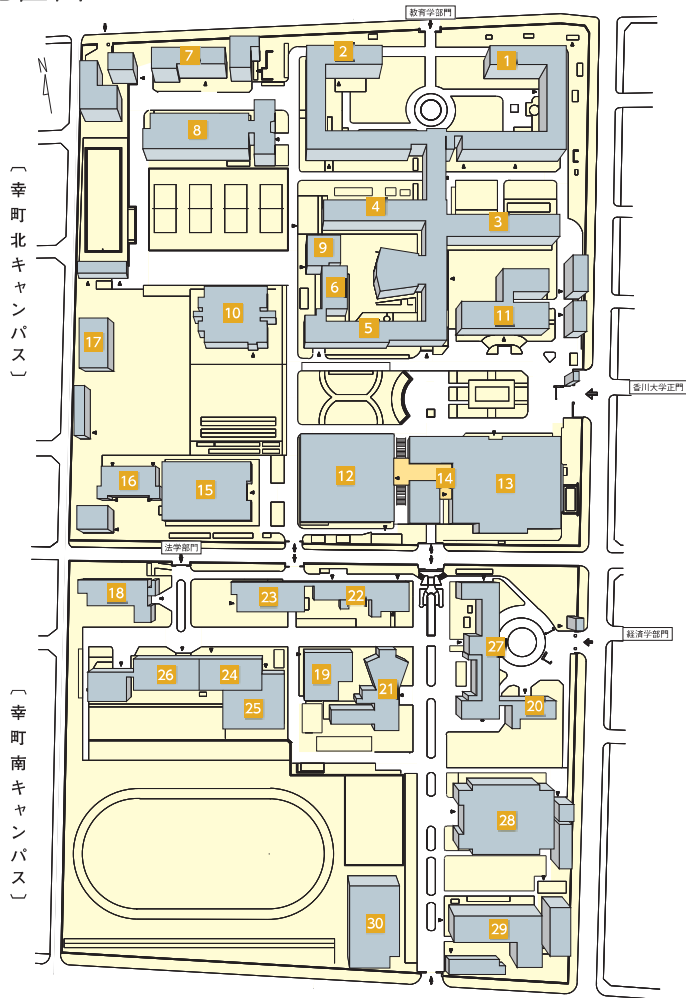

建物配置図

幸町キャンパス

■幸町北キャンパス：大学本部／教育学部 ■幸町南キャンパス：法学部／経済学部／地域マネジメント研究科

- | | | | |
|---|---|--|--|
| 1 北1号館
博物館 | 9 附属教職支援開発センター | 14 OLIVE SQUARE
(学習ラウンジ、イングリッシュカフェ、
教員交流ラウンジ、多目的ホール) | 22 南2号館(教員実験室、研究室、演習室) |
| 2 北2号館 | 10 研究交流棟
国際危機管理教育・研究・地域連携推進機構
国際希少種研究教育機構
生涯学習教育研究センター
大学教育基盤センター
インタナショナルオフィス
アドミッションセンター
大学連携e-Learning教育支援センター-四国 | 15 第一体育館 | 23 南3号館(研究室、講義室) |
| 3 北3号館 | 11 大学本部 | 16 武道場 | 24 南4号館(研究室、演習室) |
| 4 北4号館 | 12 図書館 | 17 若草寮 | 25 南5号館・総合情報センター |
| 5 北5号館
四国グローバルリーガルセンター
男女共同参画推進室
バリアフリー支援室 | 13 大会館
学生支援センター
キャリア支援センター 食堂 | 18 交友会館
(地域経済研究・調査室) | 26 南6号館(法学部)
(研究室、講義室、演習室) |
| 6 北6号館 | | 19 保健管理センター | 27 南7号館(経済学部 研究室)
(地域マネジメント研究科 研究室) |
| 7 北7号館 | | 20 又昌記念館 | 28 講堂 |
| 8 北8号館 | | 21 南1号館(講義室、演習室) | 29 課外活動共用施設 |
| | | | 30 第二体育館 |

三木町医学部キャンパス

医学部

- | | | |
|-------------------|------------------------------|---------------|
| 1 附属病院外来診療棟 | 11 医学部管理棟 | 20 図書館医学部分館 |
| 2 附属病院中央診療棟 | 12 喫茶棟 | 21 実習棟 |
| 3 附属病院病棟(西病棟・東病棟) | 13 ペオニーコート
(売店・食堂・理容・美容室) | 22 講義棟 |
| 4 附属病院病棟(南病棟) | 14 臨床講義棟 | 23 体育館 |
| 5 手術棟 | 15 臨床研究棟 | 24 学生食堂 |
| 6 放射線治療棟 | 16 基礎臨床研究棟 | 25 医学部会館 |
| 7 MRI診療棟 | 17 臨床教育開発棟 | 26 武道場 |
| 8 ポジトロン診療棟 | 18 院生研究棟 | 27 看護学科教育研究棟 |
| 9 シングルフォトン診療棟 | 19 RI・動物実験施設(医学部地区) | 28 いちご保育園 |
| 10 ヘルポート | | 29 病児・病後児保育施設 |

建物配置図

キャンパス

林町キャンパス

工学部

- 1 1号館(研究棟)
- 2 2号館(研究棟)
- 3 3号館(講義棟)
- 4 本館(管理棟、福利・図書館棟、設備棟、食堂)
- 5 ものづくり工房(実験研究棟)
- 6 6号館(総合研究棟)
- 7 学生プロジェクト実験棟
- 8 微細構造デバイス統合研究センター
社会連携・知的財産センター
四国危機管理教育・研究・地域連携推進機構

三木町農学部キャンパス