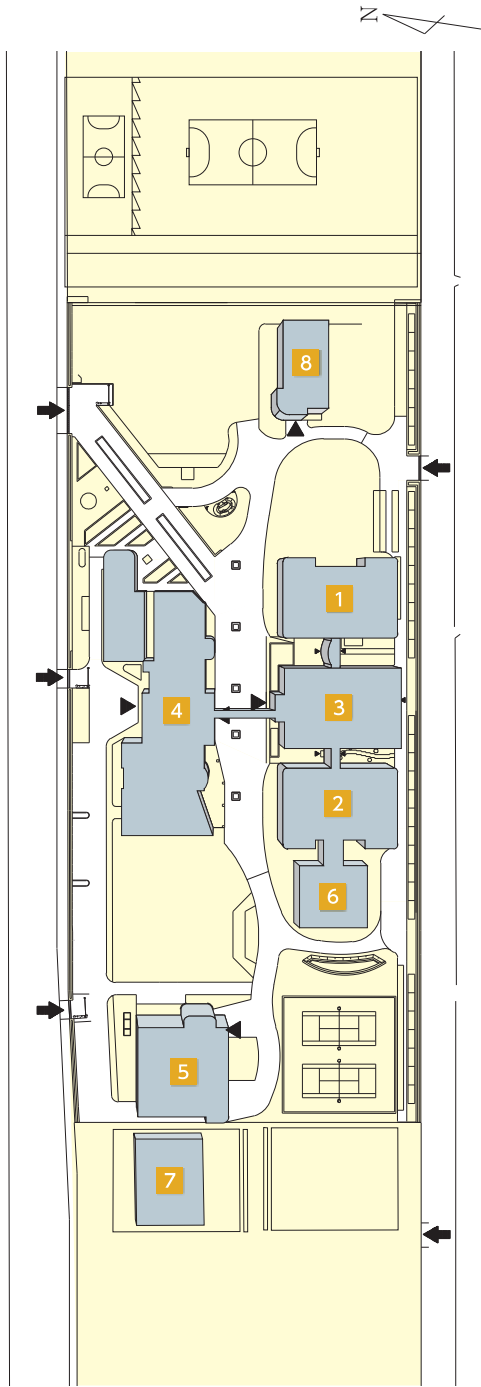

建物配置図

幸町キャンパス

■幸町北キャンパス：大学本部／教育学部 ■幸町南キャンパス：法学部／経済学部／地域マネジメント研究科

- | | | | |
|---|---|--|--|
| 1 北1号館
博物館 | 9 附属教職支援開発センター | 14 OLIVE SQUARE
(学習ラウンジ、イングリッシュカフェ、
教員交流ラウンジ、多目的ホール) | 22 南2号館(教員実験室、研究室、演習室) |
| 2 北2号館 | 10 研究交流棟
国際危機管理教育・研究・地域連携推進機構
国際希少種研究教育機構
生涯学習教育研究センター
大学教育基盤センター
インタナショナルオフィス
アドミッションセンター
大学連携e-Learning教育支援センター-四国 | 15 第一体育館 | 23 南3号館(研究室、講義室) |
| 3 北3号館 | 11 大学本部 | 16 武道場 | 24 南4号館(研究室、演習室) |
| 4 北4号館 | 12 図書館 | 17 若草寮 | 25 南5号館・総合情報センター |
| 5 北5号館
四国グローバルリーガルセンター
男女共同参画推進室
バリアフリー支援室 | 13 大会館
学生支援センター
キャリア支援センター 食堂 | 18 交友会館
(地域経済研究・調査室) | 26 南6号館(法学部)
(研究室、講義室、演習室) |
| 6 北6号館 | | 19 保健管理センター | 27 南7号館(経済学部 研究室)
(地域マネジメント研究科 研究室) |
| 7 北7号館 | | 20 又昌記念館 | 28 講堂 |
| 8 北8号館 | | 21 南1号館(講義室、演習室) | 29 課外活動共用施設 |
| | | | 30 第二体育館 |

三木町医学部キャンパス

医学部

- | | | |
|-------------------|------------------------------|---------------|
| 1 附属病院外来診療棟 | 11 医学部管理棟 | 20 図書館医学部分館 |
| 2 附属病院中央診療棟 | 12 喫茶棟 | 21 実習棟 |
| 3 附属病院病棟(西病棟・東病棟) | 13 ペオニーコート
(売店・食堂・理容・美容室) | 22 講義棟 |
| 4 附属病院病棟(南病棟) | 14 臨床講義棟 | 23 体育館 |
| 5 手術棟 | 15 臨床研究棟 | 24 学生食堂 |
| 6 放射線治療棟 | 16 基礎臨床研究棟 | 25 医学部会館 |
| 7 MRI診療棟 | 17 臨床教育開発棟 | 26 武道場 |
| 8 ポジトロン診療棟 | 18 院生研究棟 | 27 看護学科教育研究棟 |
| 9 シングルフォトン診療棟 | 19 RI・動物実験施設(医学部地区) | 28 いちご保育園 |
| 10 ヘルポート | | 29 病児・病後児保育施設 |

建物配置図

キャンパス

林町キャンパス

工学部

- 1 1号館(研究棟)
- 2 2号館(研究棟)
- 3 3号館(講義棟)
- 4 本館(管理棟、福利・図書館棟、設備棟、食堂)
- 5 ものづくり工房(実験研究棟)
- 6 6号館(総合研究棟)
- 7 学生プロジェクト実験棟
- 8 微細構造デバイス統合研究センター
社会連携・知的財産センター
四国危機管理教育・研究・地域連携推進機構

三木町農学部キャンパス