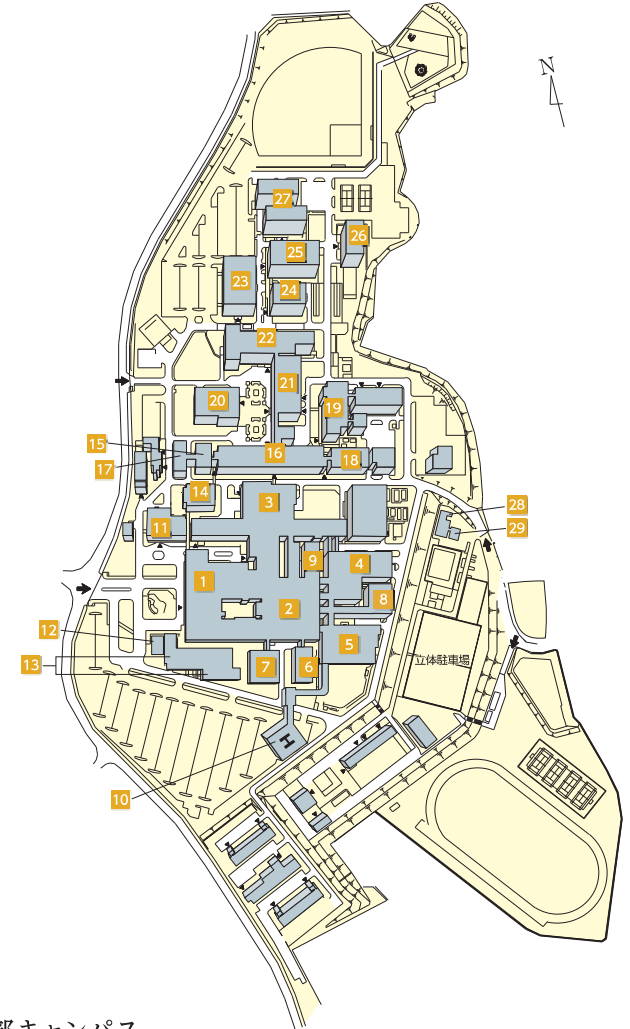

建物配置図

幸町キャンパス

■幸町北キャンパス：大学本部／教育学部 ■幸町南キャンパス：法学部／経済学部／地域マネジメント研究科

- | | | | |
|---|---|--|--|
| 1 北1号館
博物館 | 9 附属教職支援開発センター | 14 OLIVE SQUARE
(学習ラウンジ、イングリッシュカフェ、
教員交流ラウンジ、多目的ホール) | 22 南2号館(教員実験室、研究室、演習室) |
| 2 北2号館 | 10 研究交流棟
国際危機管理教育・研究・地域連携推進機構
国際希少種研究教育機構
生涯学習教育研究センター
大学教育基盤センター
インタナショナルオフィス
アドミッションセンター
大学連携e-Learning教育支援センター-四国 | 15 第一体育館 | 23 南3号館(研究室、講義室) |
| 3 北3号館 | 11 大学本部 | 16 武道場 | 24 南4号館(研究室、演習室) |
| 4 北4号館 | 12 図書館 | 17 若草寮 | 25 南5号館・総合情報センター |
| 5 北5号館
四国グローバルリーガルセンター
男女共同参画推進室
バリアフリー支援室 | 13 大会館
学生支援センター
キャリア支援センター 食堂 | 18 交友会館
(地域経済研究・調査室) | 26 南6号館(法学部)
(研究室、講義室、演習室) |
| 6 北6号館 | | 19 保健管理センター | 27 南7号館(経済学部 研究室)
(地域マネジメント研究科 研究室) |
| 7 北7号館 | | 20 又昌記念館 | 28 講堂 |
| 8 北8号館 | | 21 南1号館(講義室、演習室) | 29 課外活動共用施設 |
| | | | 30 第二体育館 |

三木町医学部キャンパス

医学部

- | | | |
|-------------------|------------------------------|---------------|
| 1 附属病院外来診療棟 | 11 医学部管理棟 | 20 図書館医学部分館 |
| 2 附属病院中央診療棟 | 12 喫茶棟 | 21 実習棟 |
| 3 附属病院病棟(西病棟・東病棟) | 13 ペオニーコート
(売店・食堂・理容・美容室) | 22 講義棟 |
| 4 附属病院病棟(南病棟) | 14 臨床講義棟 | 23 体育館 |
| 5 手術棟 | 15 臨床研究棟 | 24 学生食堂 |
| 6 放射線治療棟 | 16 基礎臨床研究棟 | 25 医学部会館 |
| 7 MRI診療棟 | 17 臨床教育開発棟 | 26 武道場 |
| 8 ポジトロン診療棟 | 18 院生研究棟 | 27 看護学科教育研究棟 |
| 9 シングルフォトン診療棟 | 19 RI・動物実験施設(医学部地区) | 28 いちご保育園 |
| 10 ヘルポート | | 29 病児・病後児保育施設 |

建物配置図

キャンパス

林町キャンパス

工学部

- 1 1号館(研究棟)
- 2 2号館(研究棟)
- 3 3号館(講義棟)
- 4 本館(管理棟、福利・図書館棟、設備棟、食堂)
- 5 ものづくり工房(実験研究棟)
- 6 6号館(総合研究棟)
- 7 学生プロジェクト実験棟
- 8 微細構造デバイス統合研究センター
社会連携・知的財産センター
四国危機管理教育・研究・地域連携推進機構

三木町農学部キャンパス