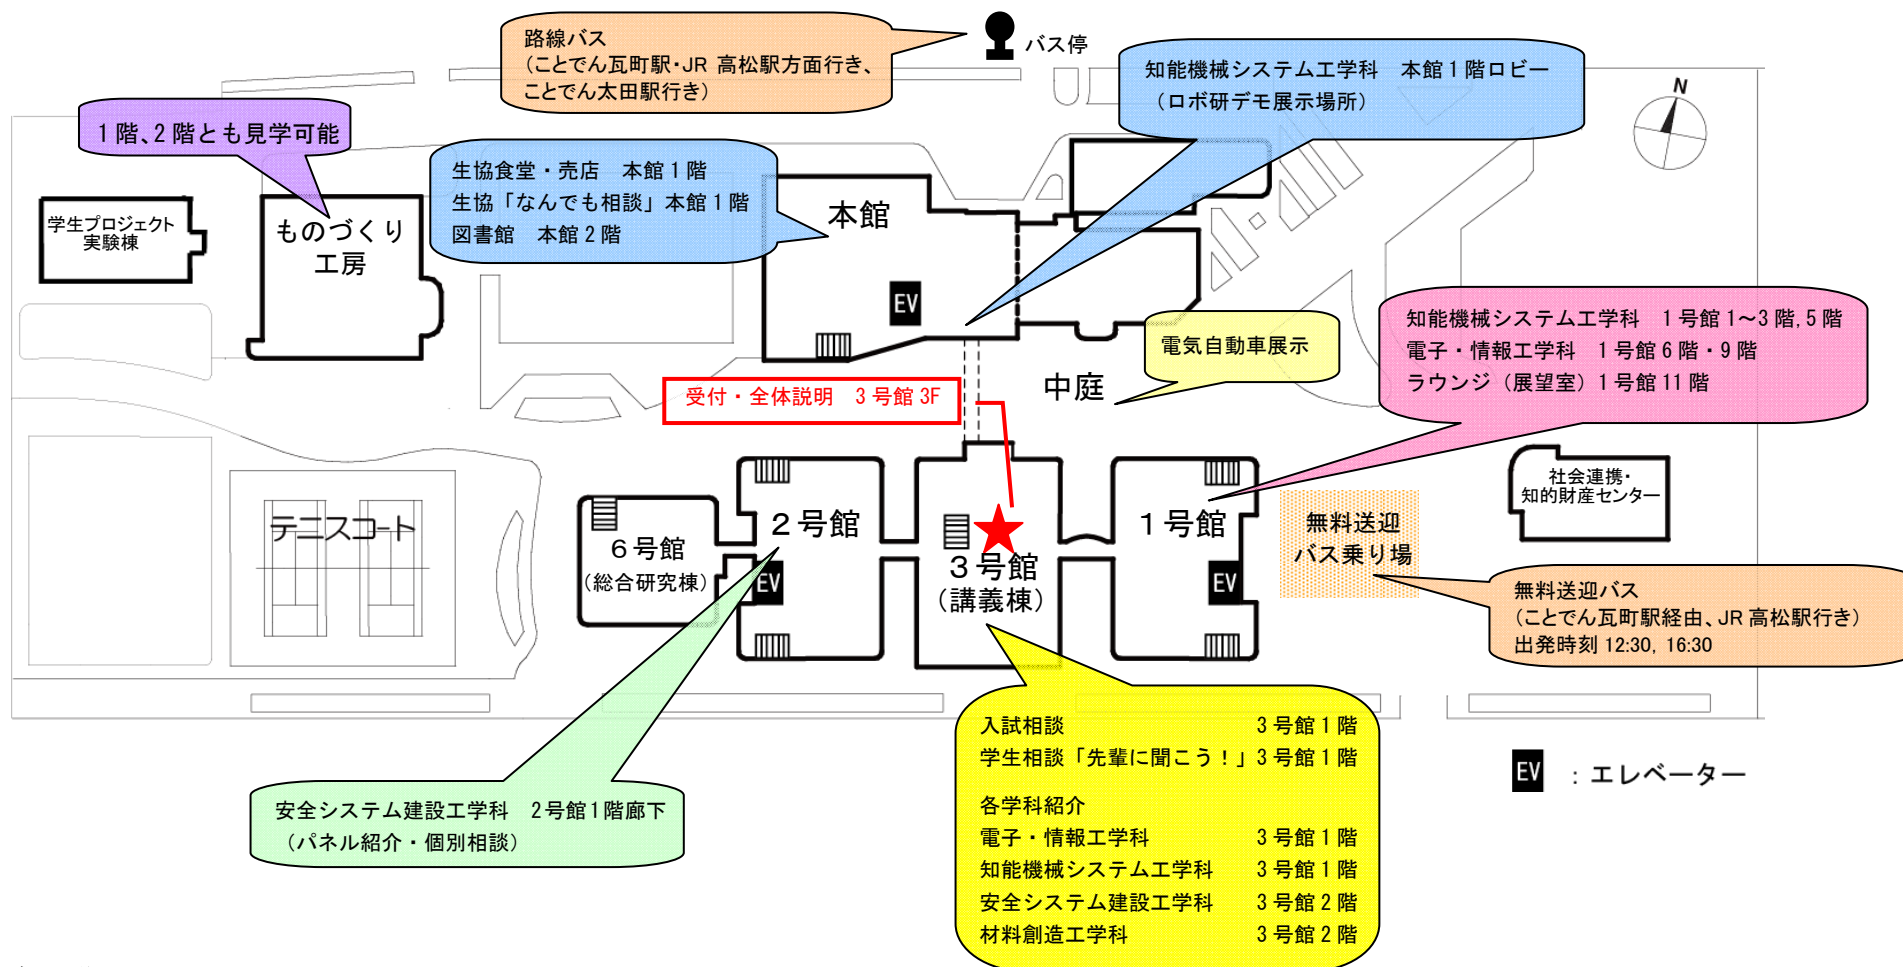

# 平成24年度 第1回香川大学工学部オープンキャンパス 見学会場マップ

## 各見学場所へのアクセス

生協・図書館：3301講義室（3階）→階段で1階へ下り、本館へ移動→1階左が生協（食堂と売店）→2階が図書館  
(2階連絡通路を通過して本館に移ると、左が図書館→1階に下りると生協)

ものづくり工房：3301講義室（3階）→階段で1階へ下り、外へ。左方向に移動→テニスコートの前の2階建ての建物

1号館：3301講義室（3階）→階段で1階または2階へ下り、渡り廊下を通過して1号館へ →エレベーターまたは階段で各階へ移動

2号館：3301講義室（3階）→階段で1階または2階へ下り、渡り廊下を通過して2号館へ →エレベーターまたは階段で各階へ移動