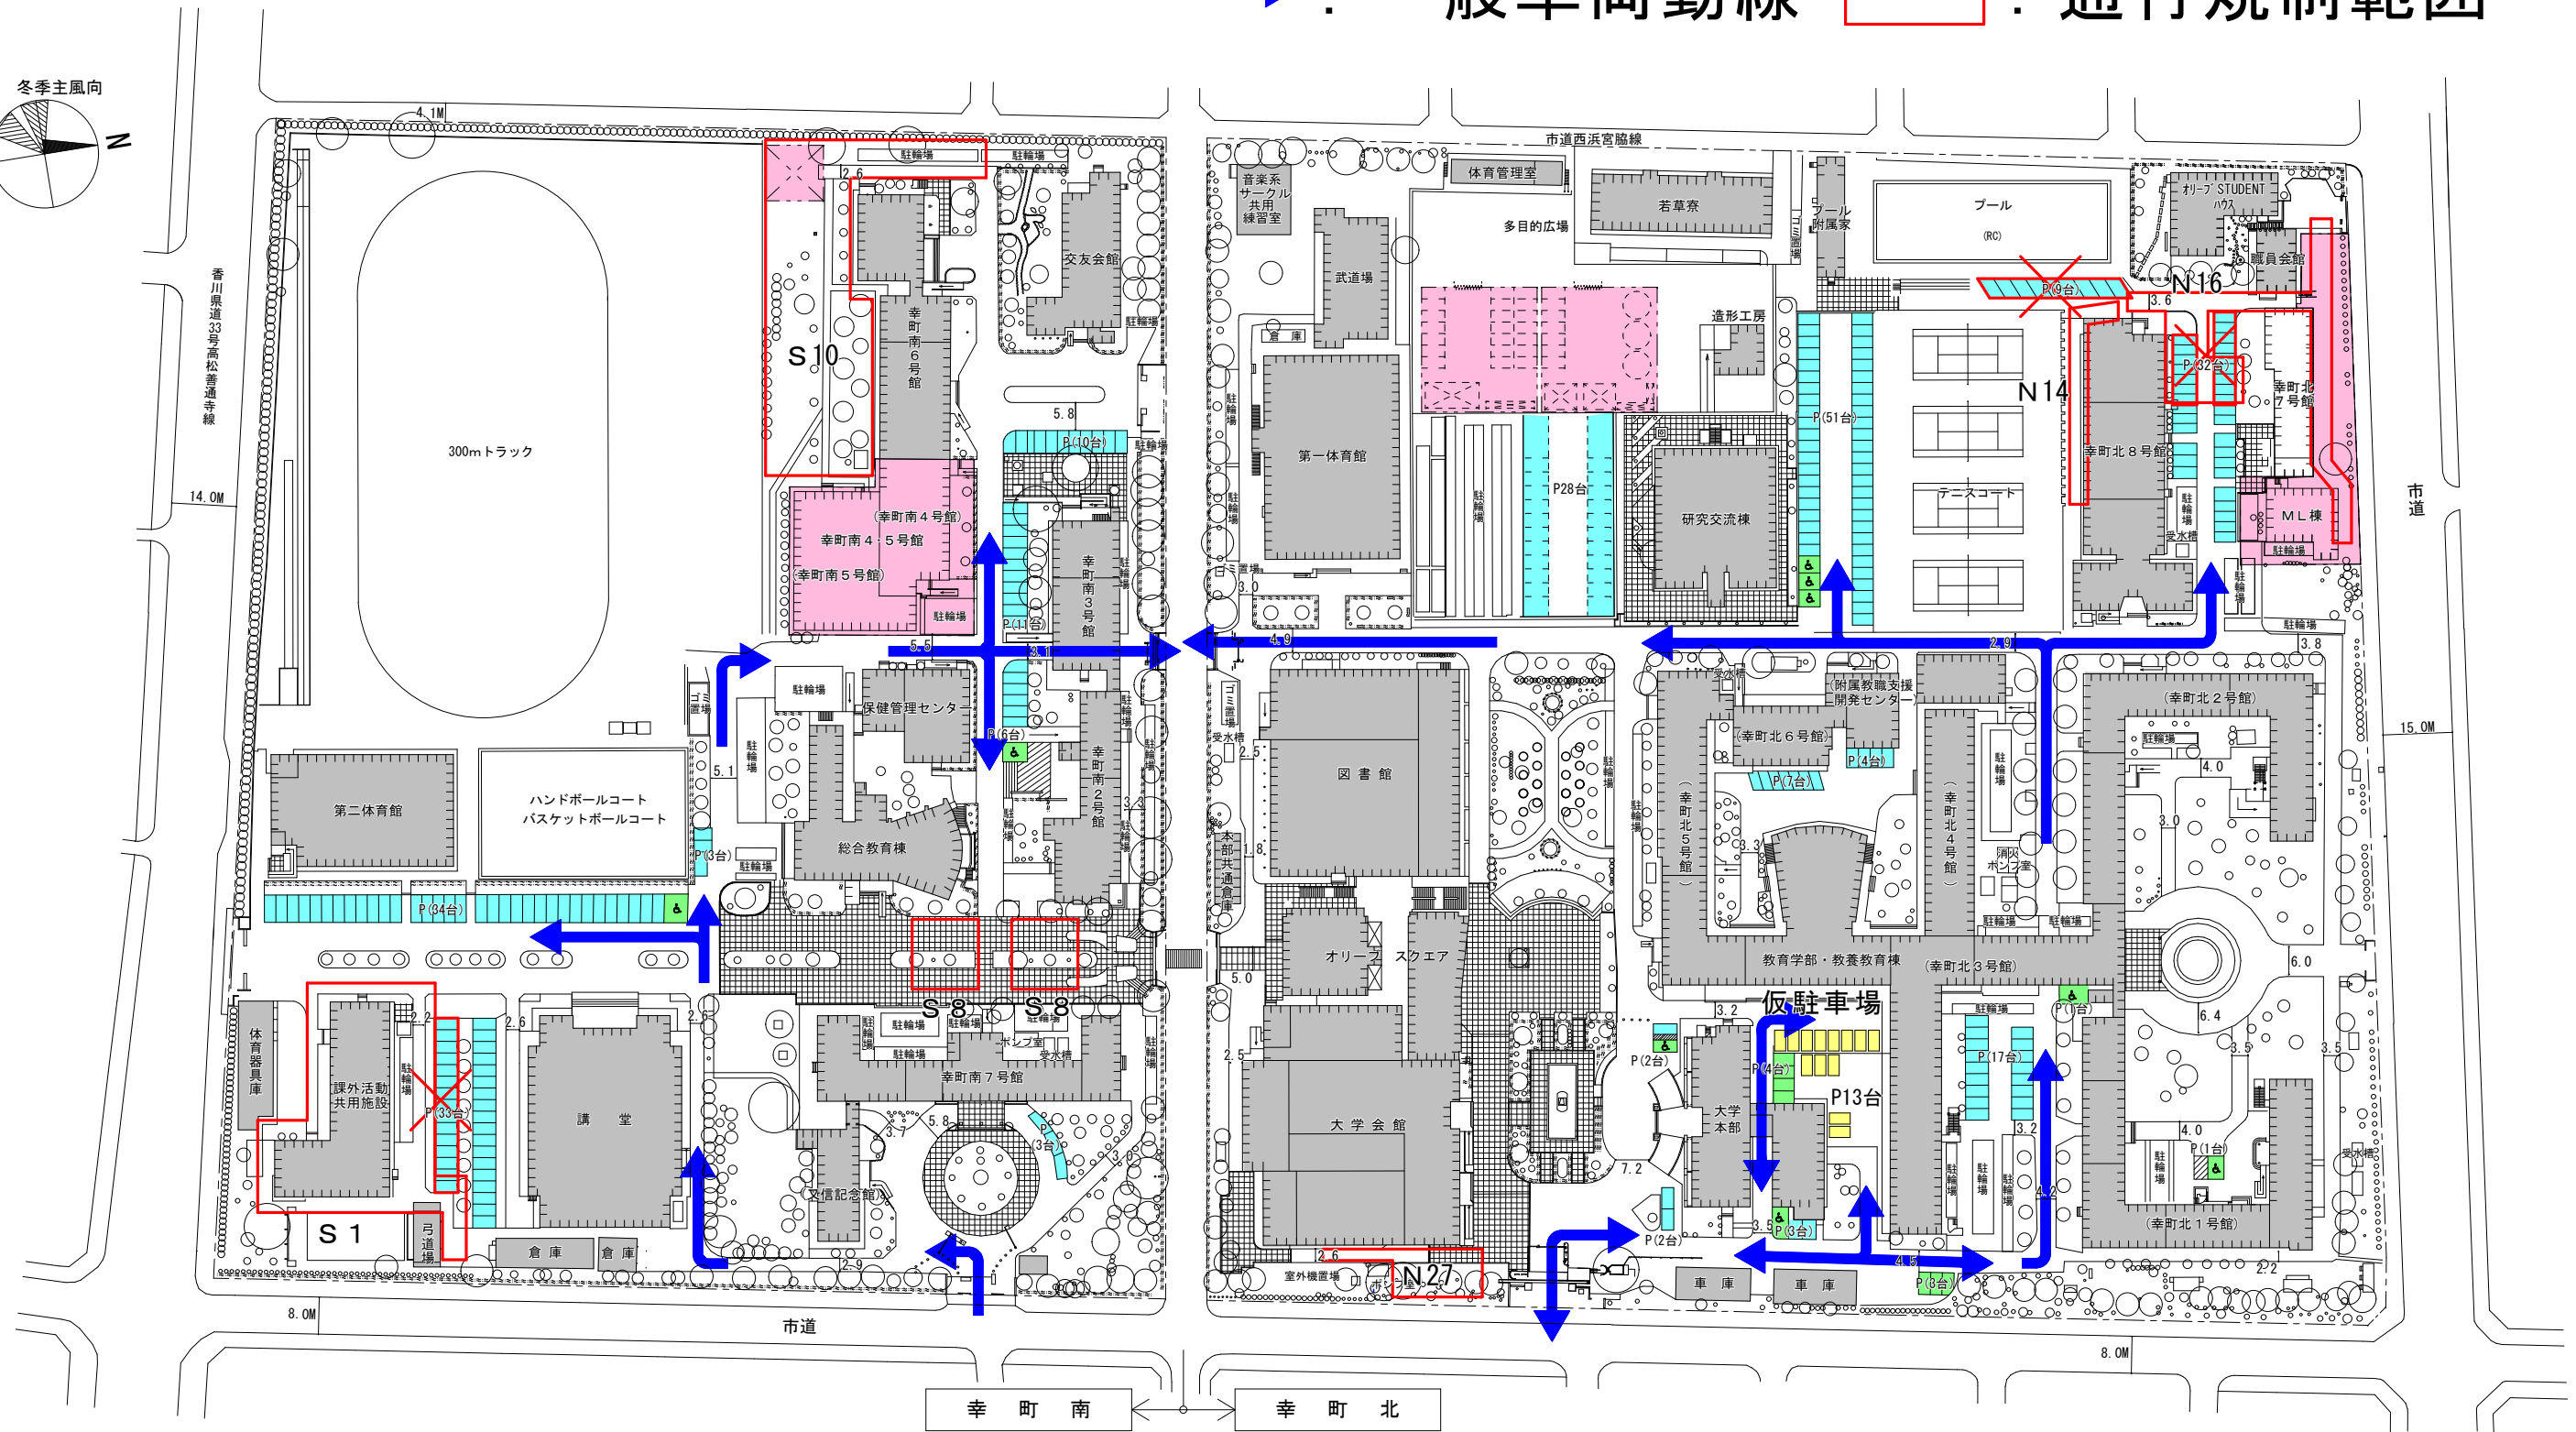

# 通行規制範囲図

令和4年7月25日（月）～8月21日（日）

→ : 一般車両動線    □ : 通行規制範囲

- ☒ 駐車不可を示す。
- : 一般駐車場
- : 車椅子等指定駐車場
- : 仮設駐車場
- : 工事用地