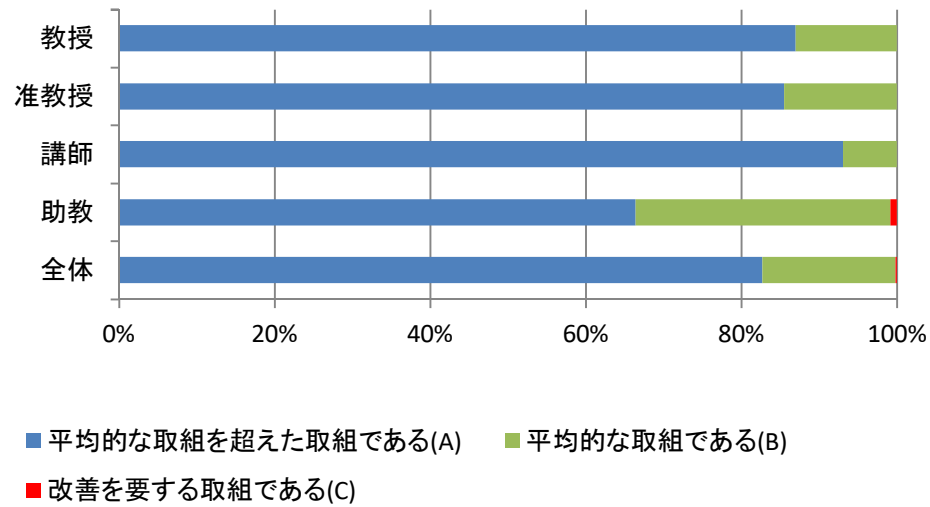

令和2年度(令和元年度実績)教員の職位別活動評価

※その他の施設、オフィスに含まれる組織

図書館、大学教育基盤センター、アドミッションセンター、学生支援センター、産学連携・知的財産センター、国際オフィス、保健管理センター

教育活動(職位別)

研究活動(職位別)

社会貢献活動(職位別)

運営活動(職位別)