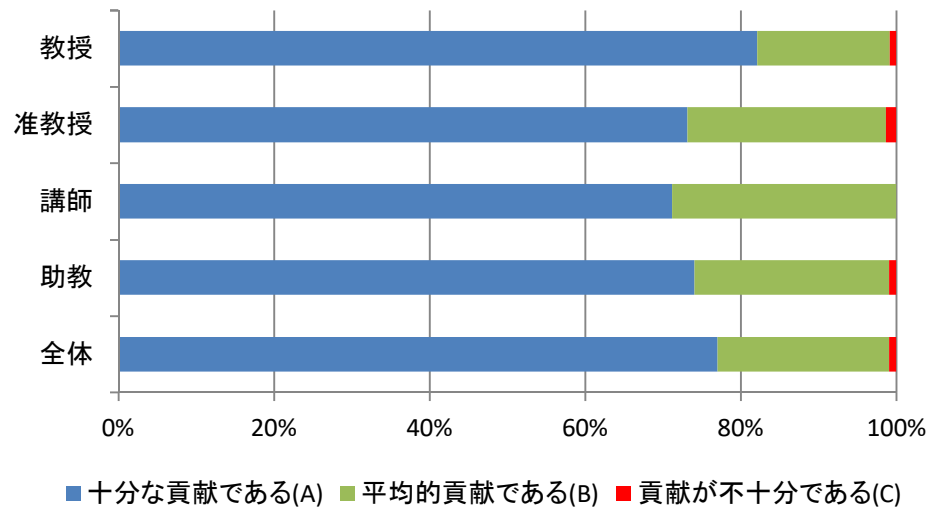

令和2年度(令和元年度実績)教員の職位別活動評価

※その他の施設、オフィスに含まれる組織

図書館、大学教育基盤センター、アドミッションセンター、学生支援センター、産学連携・知的財産センター、国際オフィス、保健管理センター

教育活動(職位別)

研究活動(職位別)

社会貢献活動(職位別)

運営活動(職位別)