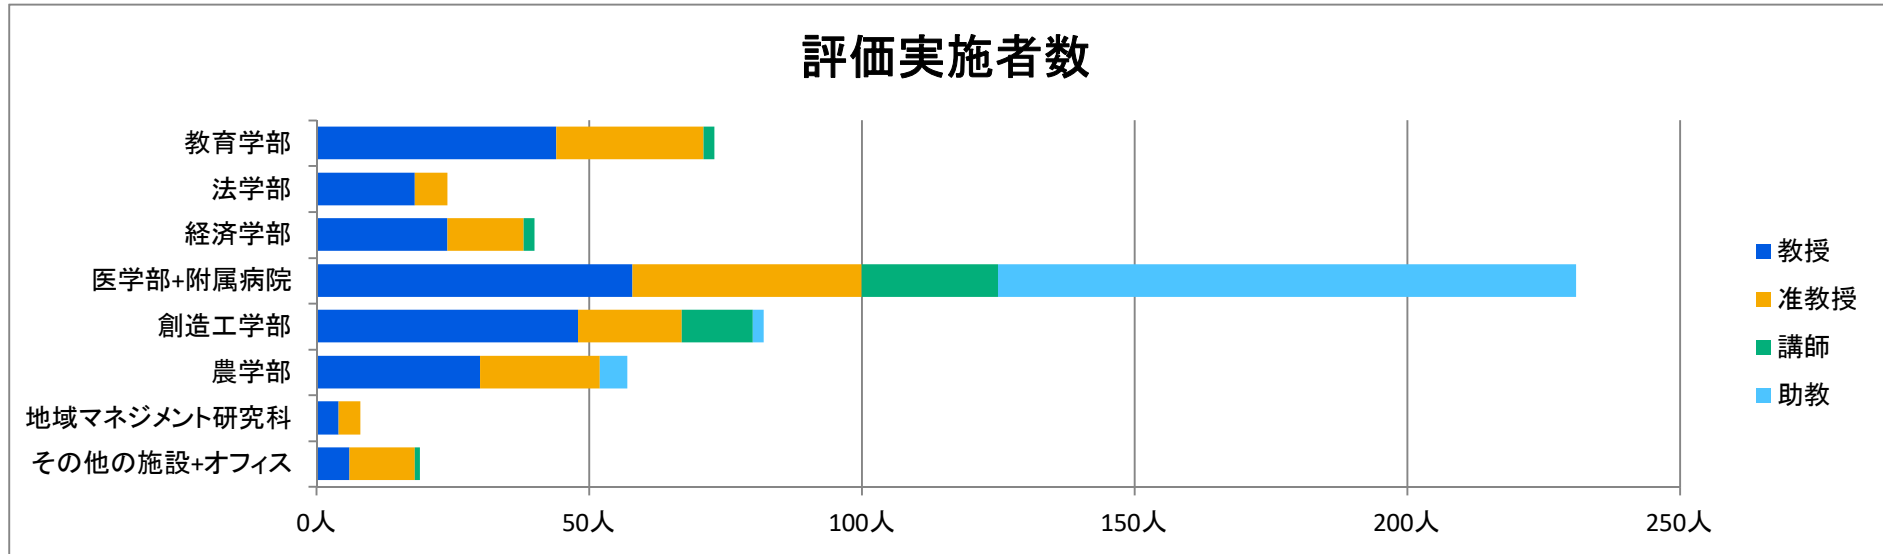

令和2年度(令和元年度実績)教員の職位別活動評価

※その他の施設、オフィスに含まれる組織

図書館、大学教育基盤センター、アドミッションセンター、学生支援センター、産学連携・知的財産センター、国際オフィス、保健管理センター

教育活動(職位別)

研究活動(職位別)

社会貢献活動(職位別)

運営活動(職位別)