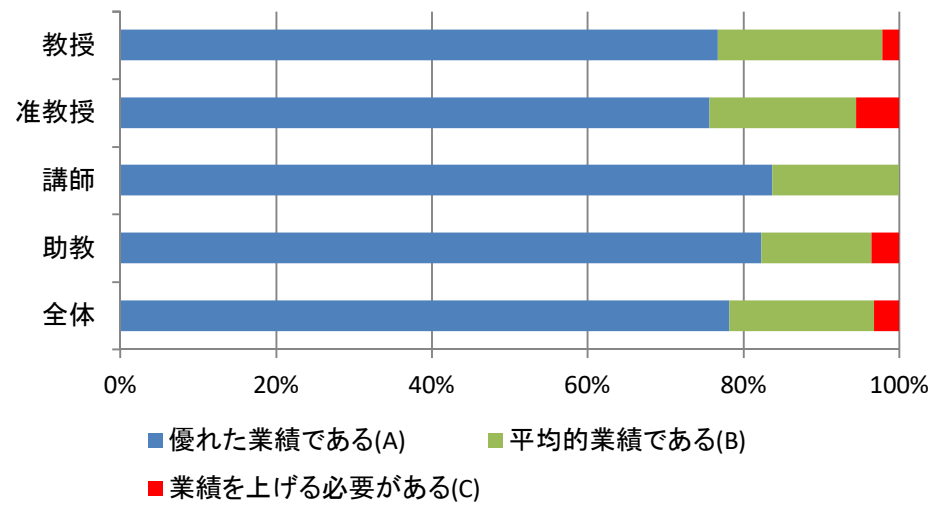

令和2年度(令和元年度実績)教員の職位別活動評価

※その他の施設、オフィスに含まれる組織

図書館、大学教育基盤センター、アドミッションセンター、学生支援センター、産学連携・知的財産センター、国際オフィス、保健管理センター

教育活動(職位別)

研究活動(職位別)

社会貢献活動(職位別)

運営活動(職位別)