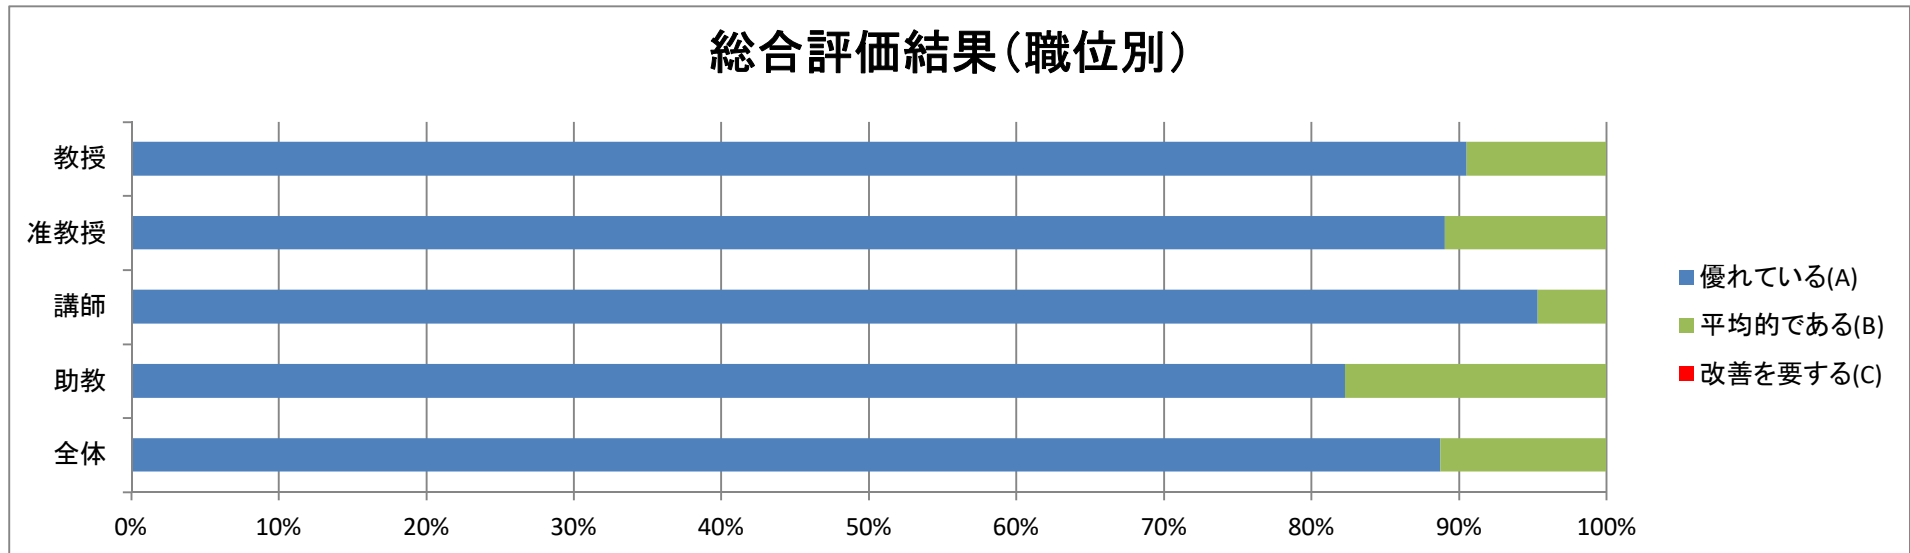

令和2年度(令和元年度実績)教員の職位別活動評価

※その他の施設、オフィスに含まれる組織

図書館、大学教育基盤センター、アドミッションセンター、学生支援センター、産学連携・知的財産センター、国際オフィス、保健管理センター

教育活動(職位別)

研究活動(職位別)

社会貢献活動(職位別)

運営活動(職位別)