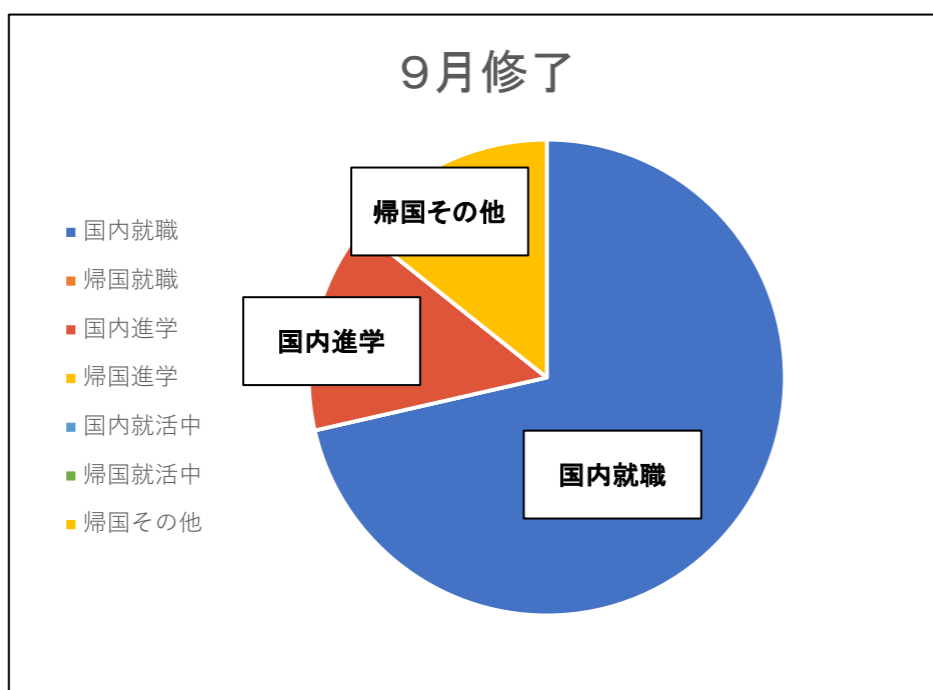

進路別

(人)

進路	9月修了		3月修了		計
	人数	備考	人数	備考	
国内就職	5		5		10
帰国就職	0		3		3
国内進学	1		3		4
帰国進学	0		1		1
国内就活中	0		2		2
帰国就活中	0		0		0
帰国その他	1		9		10
計	7		23		30

進学先
 香川大学大学院（工学研究科）（2名）
 埼玉大学大学院（人文社会科学研究科）
 愛媛大学大学院（連合農学研究科）
 パングラデシュ工科大学