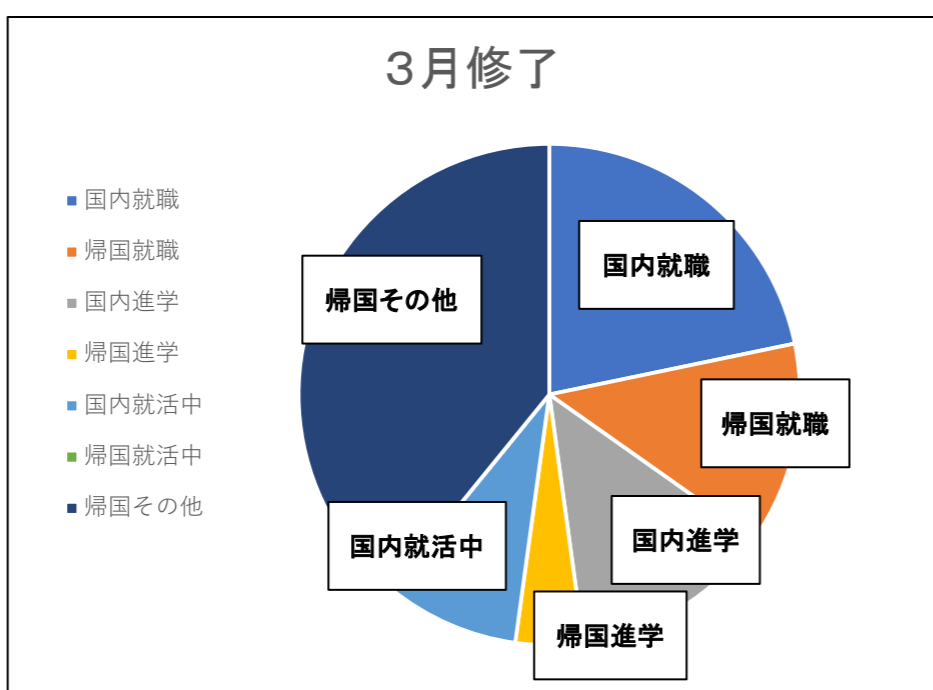

進路別

(人)

進路	9月修了		3月修了		計
	人数	備考	人数	備考	
国内就職	5		5		10
帰国就職	0		3		3
国内進学	1		3		4
帰国進学	0		1		1
国内就活中	0		2		2
帰国就活中	0		0		0
帰国その他	1		9		10
計	7		23		30

進学先
 香川大学大学院（工学研究科）（2名）
 埼玉大学大学院（人文社会科学研究科）
 愛媛大学大学院（連合農学研究科）
 パングラデシュ工科大学