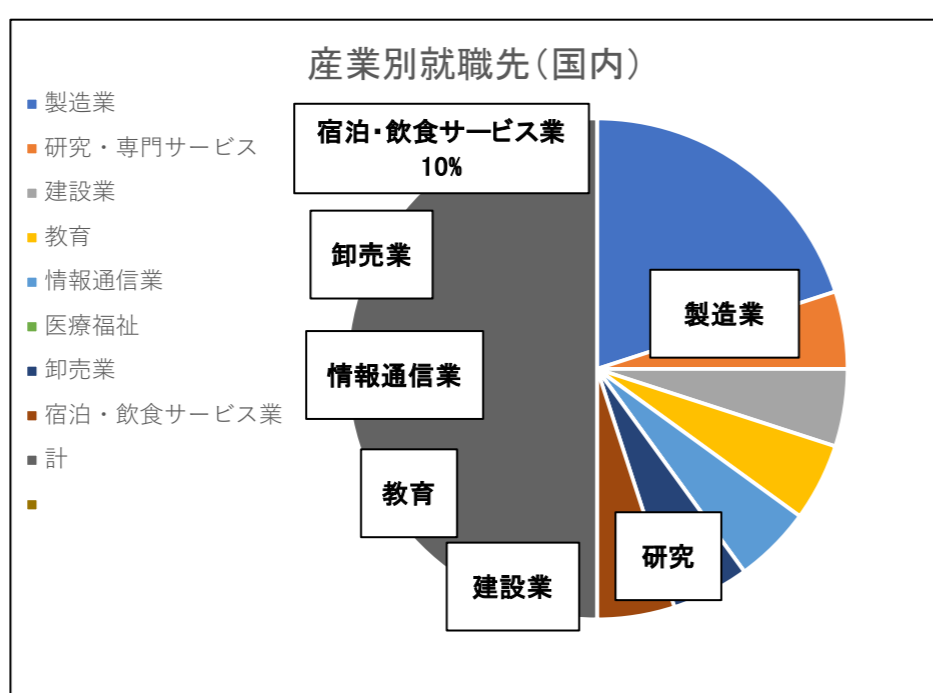

進路別

(人)

進路	9月修了		3月修了		計
	人数	備考	人数	備考	
国内就職	5		5		10
帰国就職	0		3		3
国内進学	1		3		4
帰国進学	0		1		1
国内就活中	0		2		2
帰国就活中	0		0		0
帰国その他	1		9		10
計	7		23		30

進学先
 香川大学大学院（工学研究科）（2名）
 埼玉大学大学院（人文社会科学研究科）
 愛媛大学大学院（連合農学研究科）
 パングラデシュ工科大学

産業別

(人)

産業別内訳	うち国内
製造業	4
研究・専門サービス	2
建設業	1
教育	1
情報通信業	1
医療福祉	2
卸売業	1
宿泊・飲食サービス業	1
計	13

就職先（国内）

9月 県外 北海道大学
 オタフクソース(株)
 共栄フード(株)
 (株)合食

3月 県内 香川大学医学部 博士研究員

県外 (株)星野リゾート
 Juru CRM
 富源(株)
 三井住友建設(株)