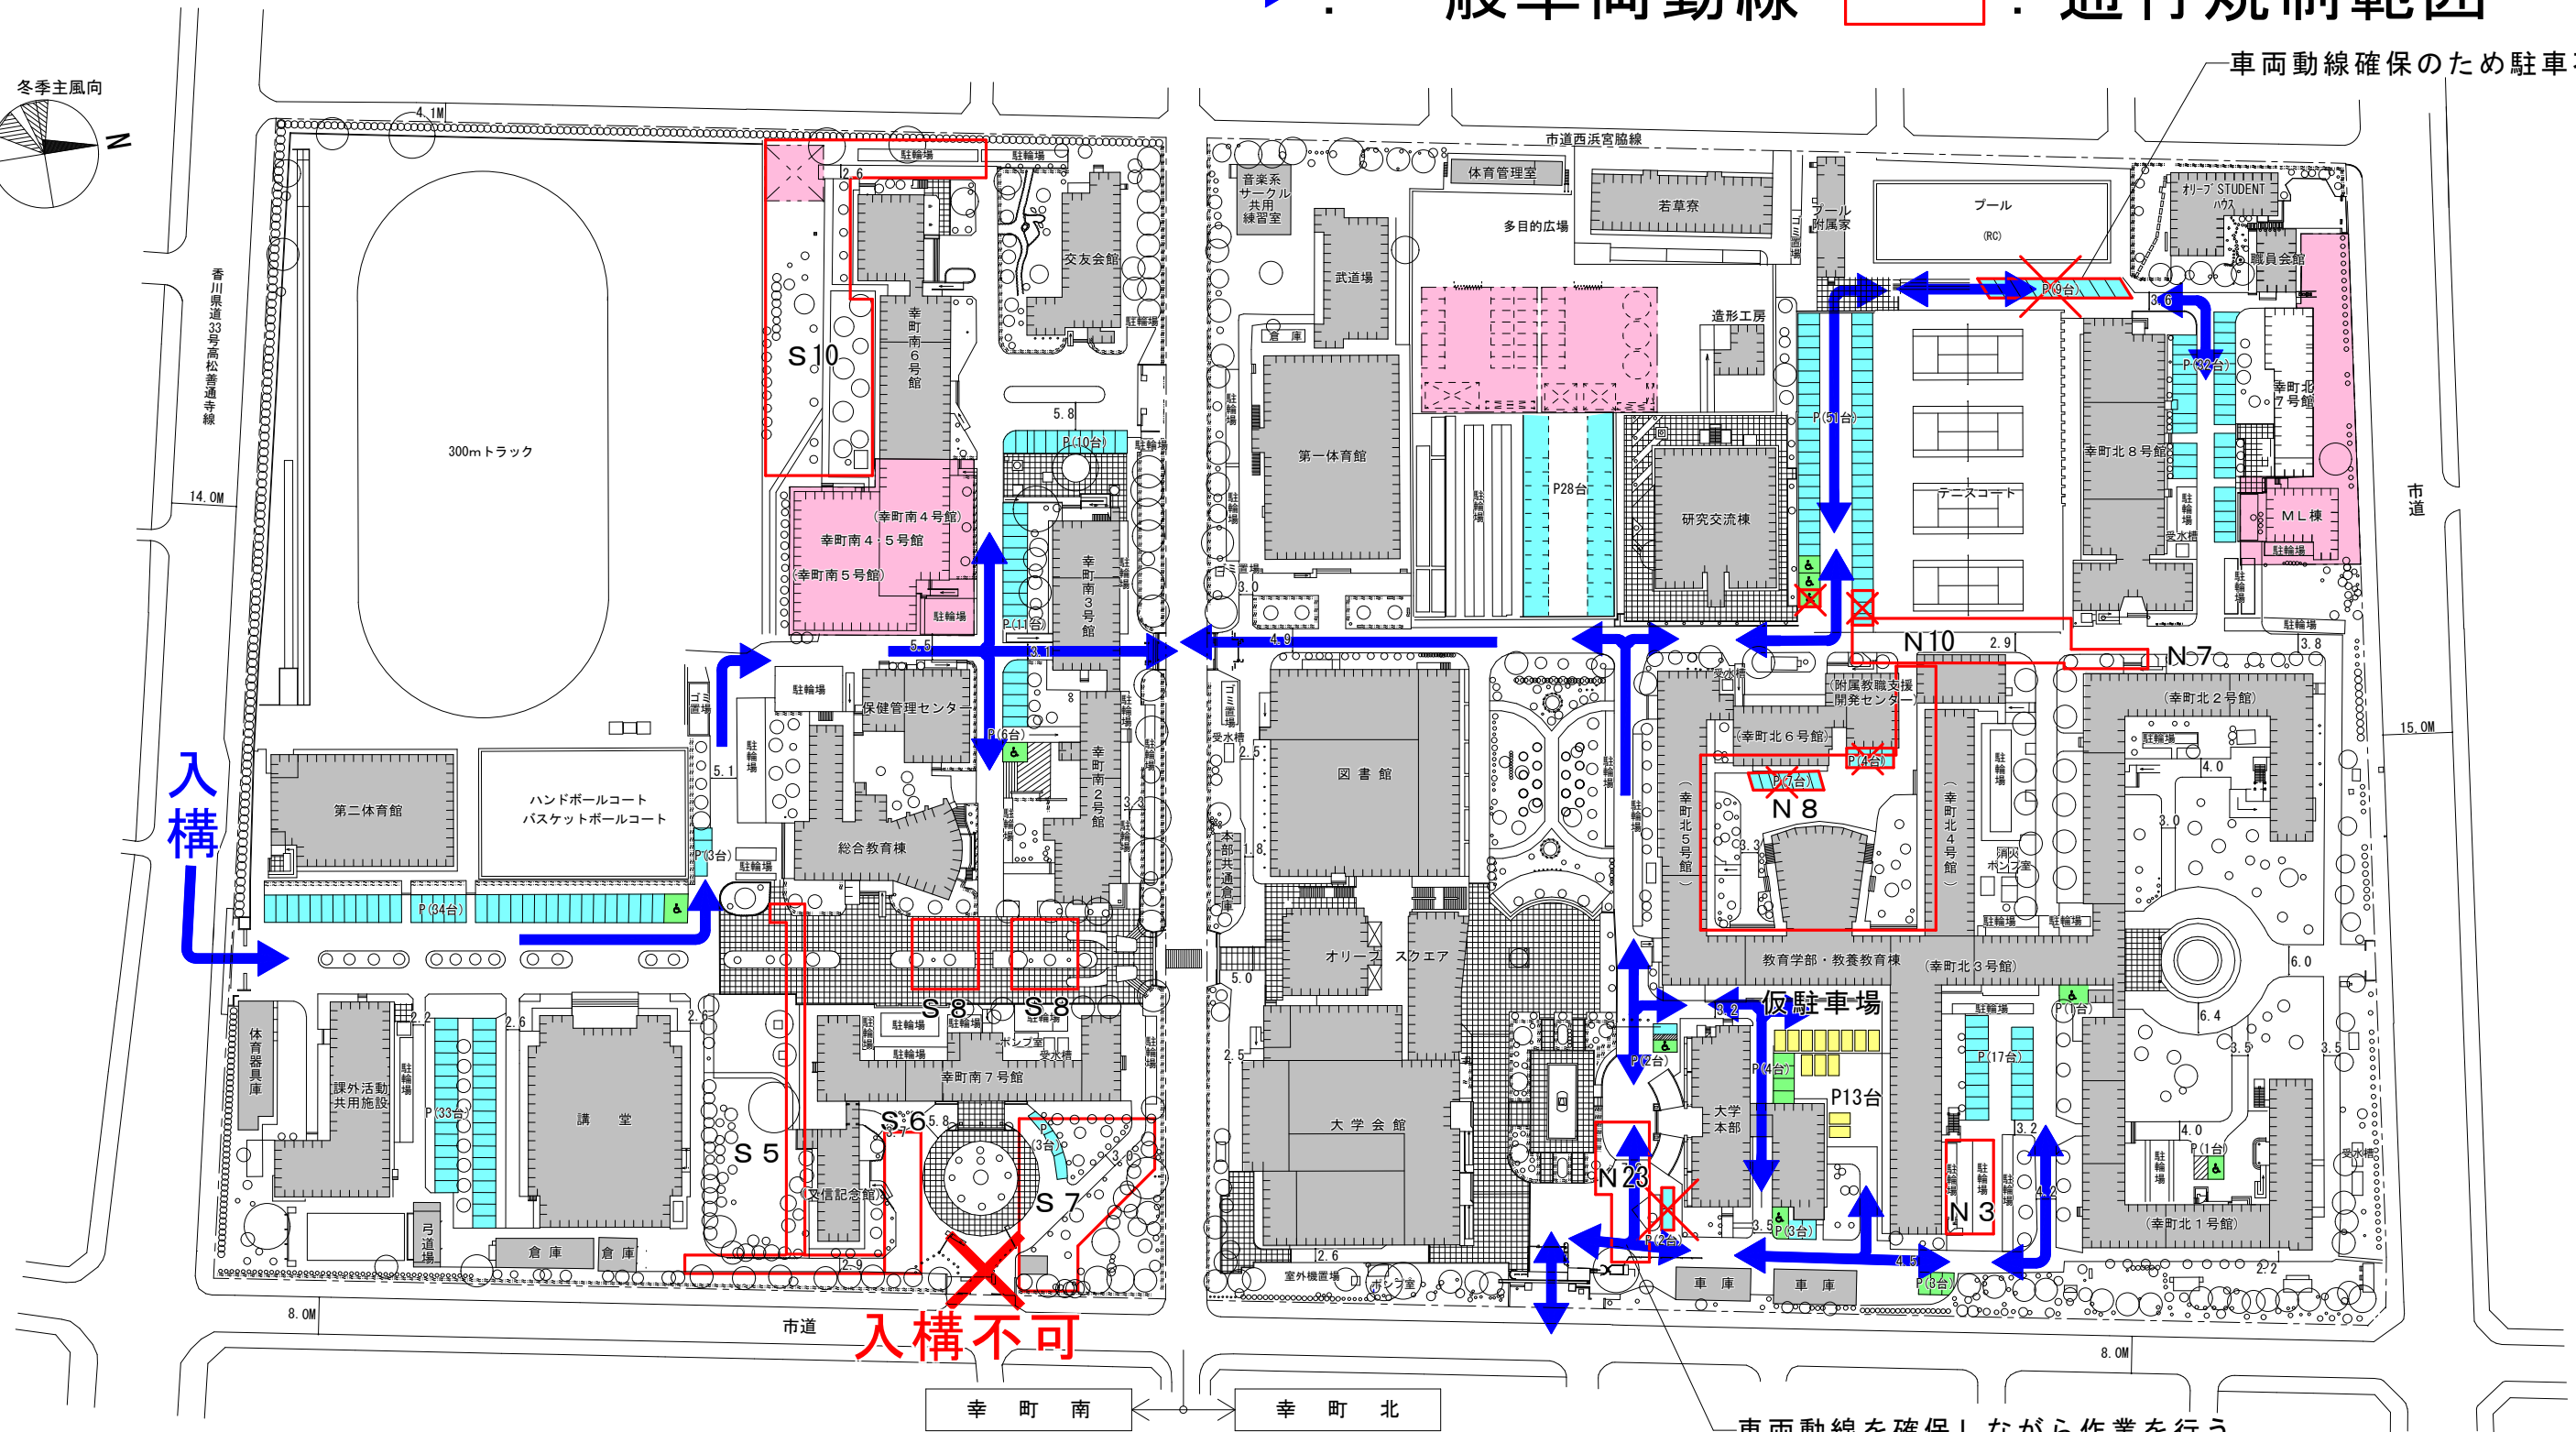

# 通行規制範囲図

令和4年9月7日（水）～9月14日（水）

→ : 一般車両動線    □ : 通行規制範囲

車両動線確保のため駐車不可

入構

入構不可

幸町南

幸町北

車両動線を確保しながら作業を行う

❌ 駐車不可を示す。

■ : 一般駐車場

■ : 工事用地

■ : 車椅子等指定駐車場

■ : 仮設駐車場