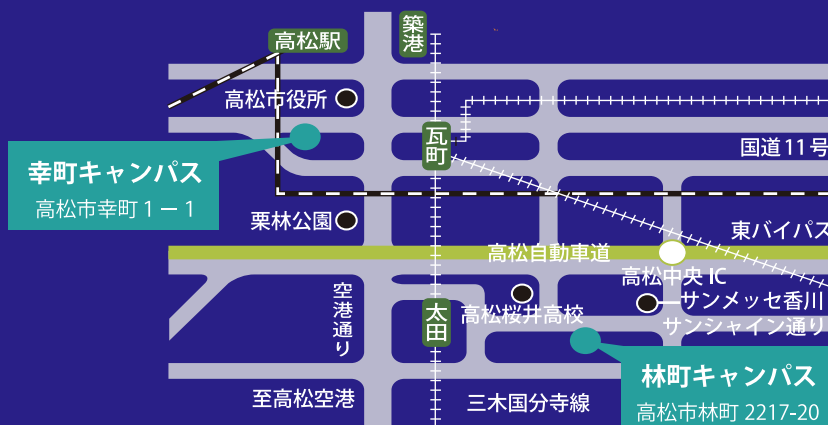

OPEN CAMPUS 2018

詳細はWEBサイトに掲載

8/7 (火) 午前の部 10:00-11:50
林町 (受付 9:30-11:00)

午後の部 13:00-15:30
林町 / 幸町 (受付 12:30-14:00)

内容 学部全体説明 / コース紹介
入試相談コーナー (AO入試含む) 等

- ☆ 受験生および受験関係者向けです。
- ☆ 午前の部、午後の部とも同様の内容を行います。
- ☆ 幸町では、造形・メディアデザインコースのイベントの一部を行います。(林町→幸町のバス有り)

11/3 (土) 10:00-15:30 予定

- ☆ 受験生および一般向けです。

創造工学部創造工学科

造形・メディアデザインコース
建築・都市環境コース
防災・危機管理コース
情報システム・セキュリティコース
情報通信コース
機械システムコース
先端材料科学コース

香川大学 創造工学部
KAGAWA UNIVERSITY FACULTY OF ENGINEERING AND DESIGN

☎ 087-864-2015

🌐 <https://www.kagawa-u.ac.jp/kagawa-u_ead/>