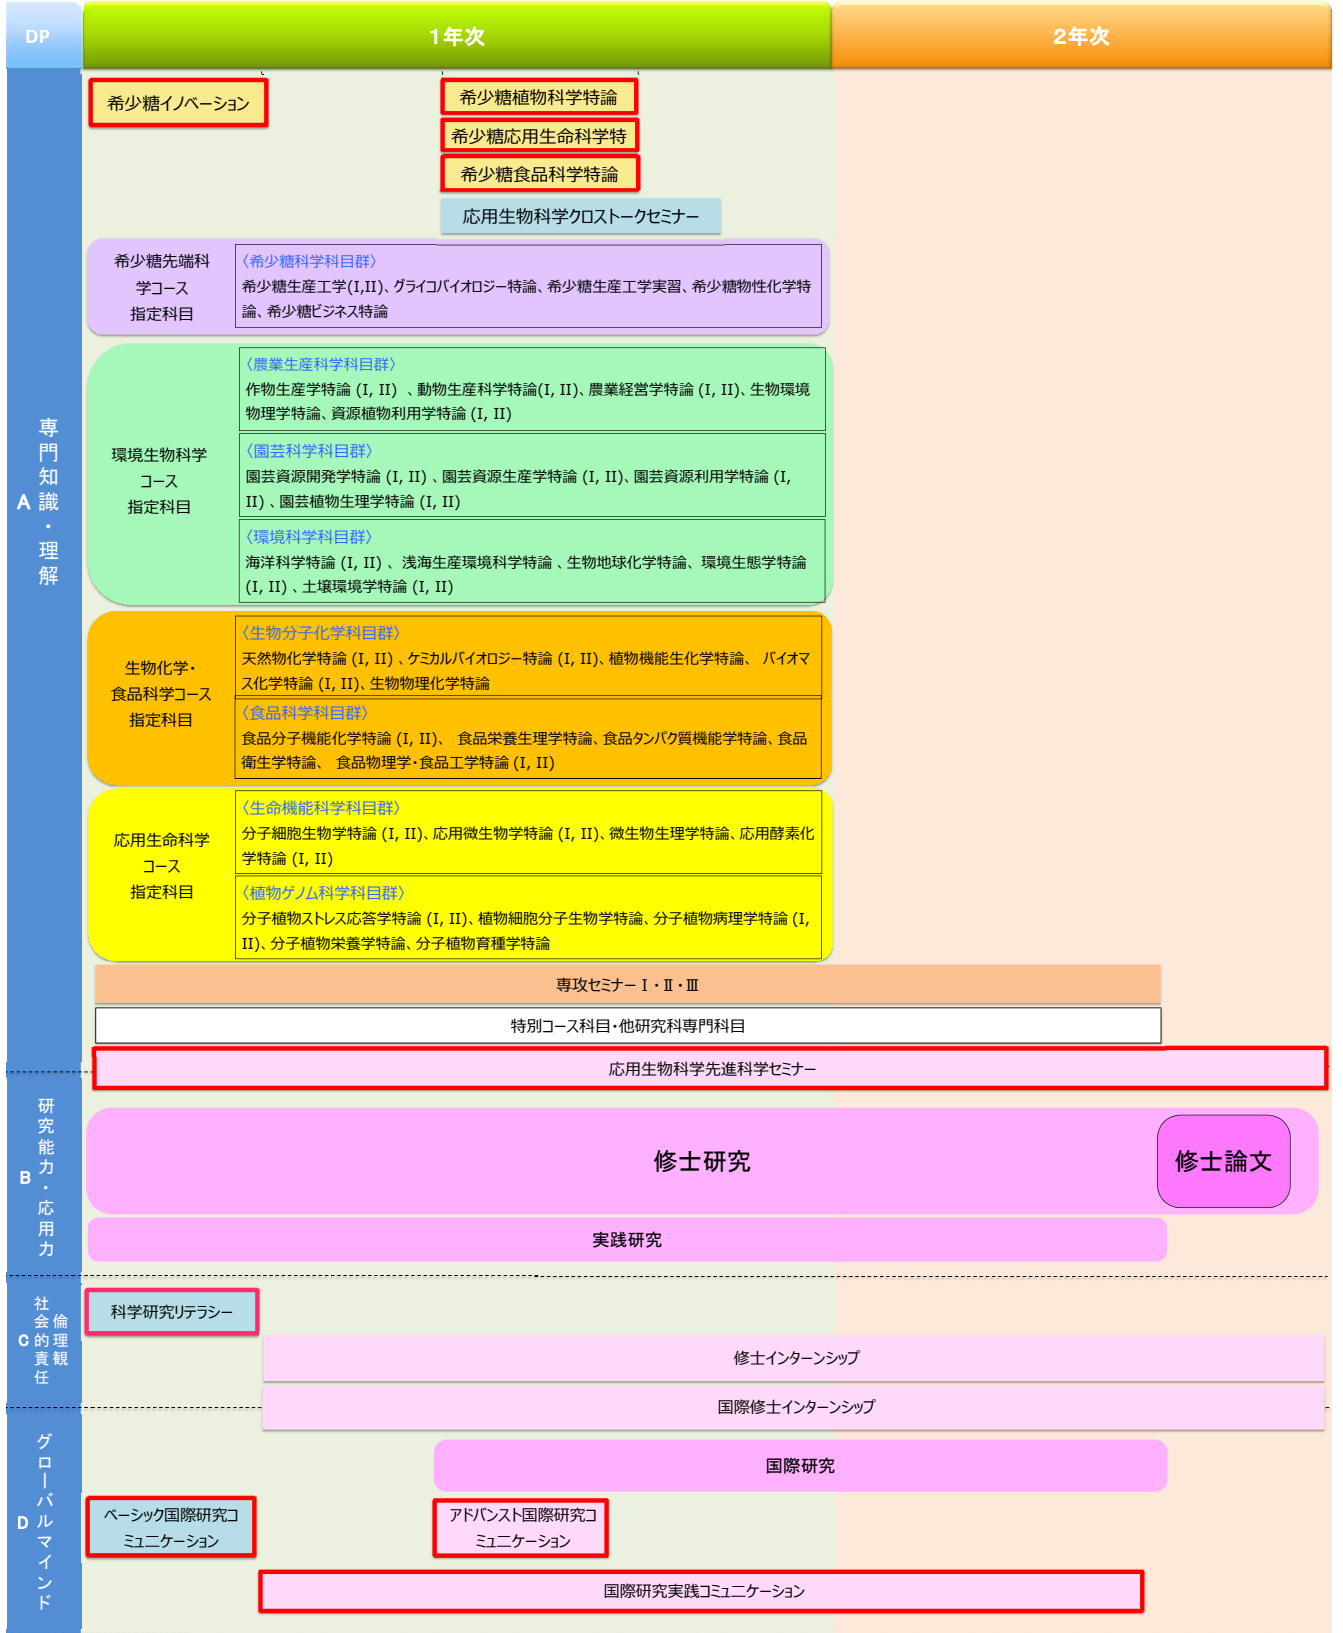

農学研究科カリキュラムマップ

**基礎科目**

- 基礎科目
- 希少糖共通科目
- 展開科目

**応用科目**

- 希少糖先端科学コース指定科目
- 環境生物科学コース指定科目
- 生物化学・食品科学コース指定科目
- 応用生命科学コース指定科目
- 専攻セミナー
- 特別コース科目・他研究科専門

**統合科目**

- 研究科目
- 大学院教養科目