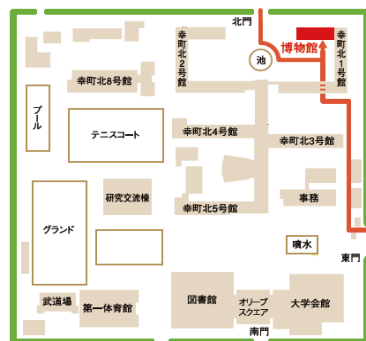

休館日 日・月曜日、祝日

※12月7日(火)は休館します。

時 間 10:00～16:00

入場料 無 料

会 場 香川大学博物館 展示室

〒760-8521 高松市幸町1-1

Tel: 087-832-1300

E-mail: museum@kagawa-u.ac.jp

▲香川大学幸町北キャンパス

※ 駐車場がありませんので、公共交通機関もしくは周辺のコインパーキングなどをご利用ください。

新型コロナウイルス感染症の拡大状況によっては、開館日・時間を変更する場合があります。来館の際には入館カードにご記入願います。同時入館者数を最大5名までに制限しています。