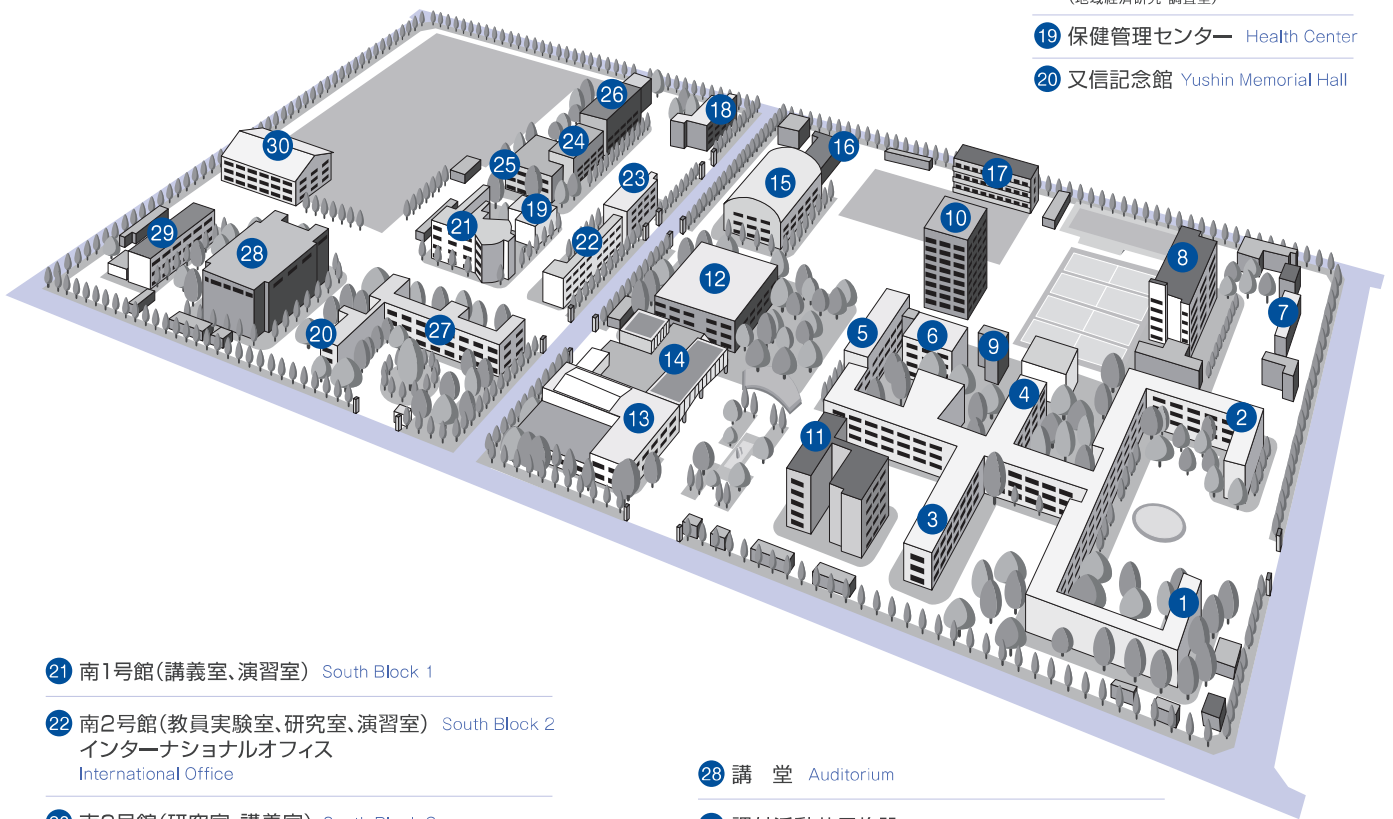

- 13 大学会館 University Hall  
大学教育基盤センター  
大学連携e-Learning教育支援センター四国  
学生支援センター  
キャリア支援センター 食堂  
Higher Education Center  
University Consortium for e-Learning,  
Shikoku Center  
Student Support Center  
Career Support Center  
Cafeteria

- 14 OLIVE SQUARE  
学習ラウンジ、イングリッシュカフェ、  
教員交流ラウンジ、多目的ホール  
Student Lounge  
English Cafe  
Community Lounge for Teachers and Staff Members  
Multipurpose Hall

- 15 第一体育館 Gymnasium 1

- 16 武道場 Budo Hall

- 17 若草寮 Wakakusa Dormitory

- 18 交友会館 Koyu Memorial Hall  
(地域経済研究・調査室)

- 19 保健管理センター Health Center

- 20 又信記念館 Yushin Memorial Hall

- 11 大学本部 Administrative Offices

- 12 図書館 Library

- 21 南1号館(講義室、演習室) South Block 1

- 22 南2号館(教員実験室、研究室、演習室) South Block 2  
インターナショナルオフィス  
International Office

- 23 南3号館(研究室、講義室) South Block 3

- 24 南4号館(研究室、演習室) South Block 4

- 25 南5号館・総合情報センター  
South Block 5・Information Technology Center

- 26 南6号館(研究室、講義室、演習室)・瀬戸内圏研究センター  
South Block 6・Seto Inland Sea Regional Research Center