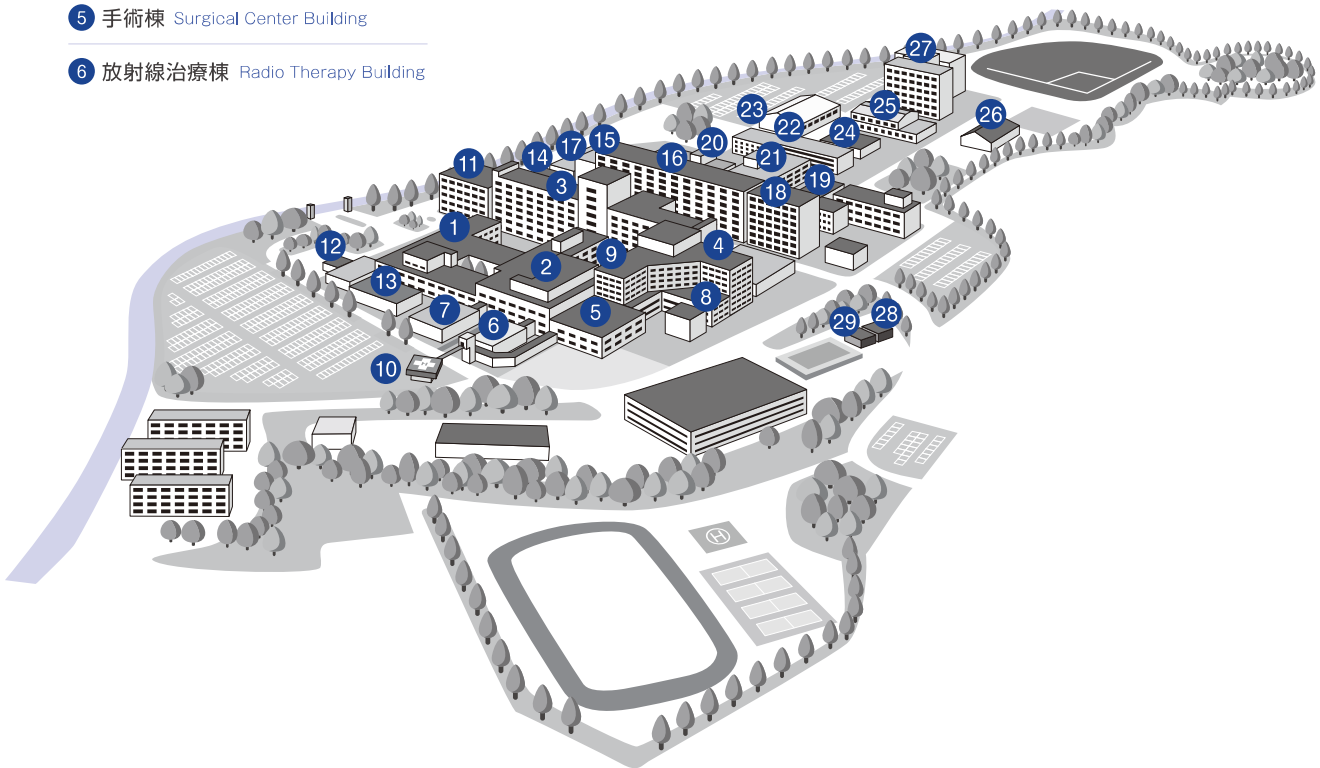

(3) 校舎、運動場等の配置図

三木町医学部キャンパス Miki-cho Campus

◆医学部 Medicine

- ① 附属病院外来診療棟
  University Hospital Outpatients' Treatment Building
- ② 附属病院中央診療棟
  University Hospital Central Treatment Building
- ③ 附属病院病棟(西病棟・東病棟)
  University Hospital Building (West Ward・East Ward)
- ④ 附属病院病棟(南病棟)
  University Hospital Building (South Ward)
- ⑤ 手術棟 Surgical Center Building
- ⑥ 放射線治療棟 Radio Therapy Building
- ⑦ MR診療棟 MR Building
- ⑧ ポジトロン診療棟 PET Building
- ⑨ シングルフォトン診療棟
  SPECT Building
- ⑩ ヘリポート Heli port
- ⑪ 医学部管理棟(保健管理センター医学部分室)
  Administration Office Building
- ⑫ 喫茶棟 Cafeteria (Hospital)
- ⑬ ペオニーコート Peony Court
  (売店・食堂・理容・美容室・郵便局)
  (Shop・Dining Room・Hair Salon・Post Office)
- ⑭ 臨床講義棟 Clinical Lecture Building
- ⑮ 臨床研究棟 Clinical Research Building
  総合生命科学研究センター
  Life Science Research Center

- ⑬ 基礎臨床研究棟
  総合生命科学研究センター
  Basic and Clinical Research Building
  Life Science Research Center
- ⑭ 臨床教育開発棟
  総合生命科学研究センター
  Clinical Education Development Building
  Life Science Research Center
- ⑮ 院生研究棟
  総合生命科学研究センター
  Graduate School Building
  Life Science Research Center
- ⑯ RI・動物実験施設(医学部地区)
  総合生命科学研究センター
  RI Research Center and
  Experimental Animal Center
  Life Science Research Center
- ⑰ 図書館医学部分館
  Faculty of Medicine Branch Library
- ⑰ 実習棟 Training Building
- ⑱ 講義棟 Lecture Building
- ⑲ 体育館 Gymnasium
- ⑳ 学生食堂 Cafeteria
- ㉑ 医学部会館 Student Hall
  (学生自習室)
- ㉒ 武道場 Budo Gymnasium
- ㉓ 看護学科教育研究棟
  Nursing Education and Research Building
- ㉔ いちご保育園 Ichigo Kindergarten
- ㉕ 病児・病後児保育施設
  Sick Children care room

図書館・大学会館・食堂等は全学共用

三木町医学部キャンパス
校地面積：124,630㎡
校舎面積：58,536㎡