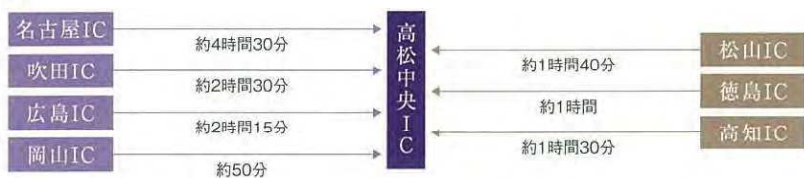

(2) 最寄り駅からの距離、交通機関及び所要時間

香川大学へのアクセス

JR ※乗換時間は含みません

高速バス

車

飛行機

※バス路線等については、変更になる場合もあるので注意してください。

幸町キャンパス (教育学部・法学部・経済学部・創造工学部)

JR高松駅から

- ●JR高徳線「昭和町駅」下車。徒歩5分
- ●ことでんバス【11】下笠居線(昭和町経由便)で「幸町」下車。徒歩2~3分
- ●ことでんバス【13】下笠居線(宮脇町経由便)または【15】香西線(宮脇町経由便)で「宮脇町」下車。徒歩2~3分
- ●ことでんバス(まちなかループバス)で「香川大学教育学部前」または「香川大学法学部・経済学部前」下車。徒歩1分
- ●車で約10分

高速道路から

- ●東方面よりお越しの場合…高松中央IC(高松道)から車で約20分
- ●西方面よりお越しの場合…高松西IC(高松道)から車で約20分

林町キャンパス (創造工学部)

JR高松駅から

- ●ことでんバス【65】川島線(レインボー通り経由便)で「香川大学創造工学部前」下車すぐ
- ●ことでんバス【61】川島線「サンメッセ香川」下車。徒歩10~15分
- ●ことでんバス【63】サンメッセ西植田線で「サンメッセ香川」下車。徒歩10~15分
- ●ことでん琴平線で「ことでん高松築港駅」→「太田駅」下車。「太田駅」からことでんバス太田駅サンメッセ線で「香川大学創造工学部前」下車すぐ
- ●車で約20分

高速道路から

- ●高松中央IC(高松道)から車で約5分

三木町医学部キャンパス (医学部)

JR高松駅から

- ●ことでん長尾線で「ことでん高松築港駅」→「高田駅」下車。「高田駅」からことでんバスで5分、「大学病院」下車すぐ
- ●ことでんバス【75】大学病院線で「大学病院」で下車すぐ
- ●車で約30分

三木町農学部キャンパス (農学部)

JR高松駅から

- ●ことでん長尾線で「ことでん高松築港駅」→「農学部前駅」下車。徒歩2~3分
- ●大川バス引田線「農学部前」下車。徒歩5分
- ●車で約40分

高速道路から

- ●東方面よりお越しの場合…さぬき三木IC(高松道)から車で約5分
- ●西方面よりお越しの場合…高松東IC(高松道)から車ですぐ

高速道路から

- ●東方面よりお越しの場合…さぬき三木IC(高松道)から車で約10分
- ●西方面よりお越しの場合…高松東IC(高松道)から車で約5分