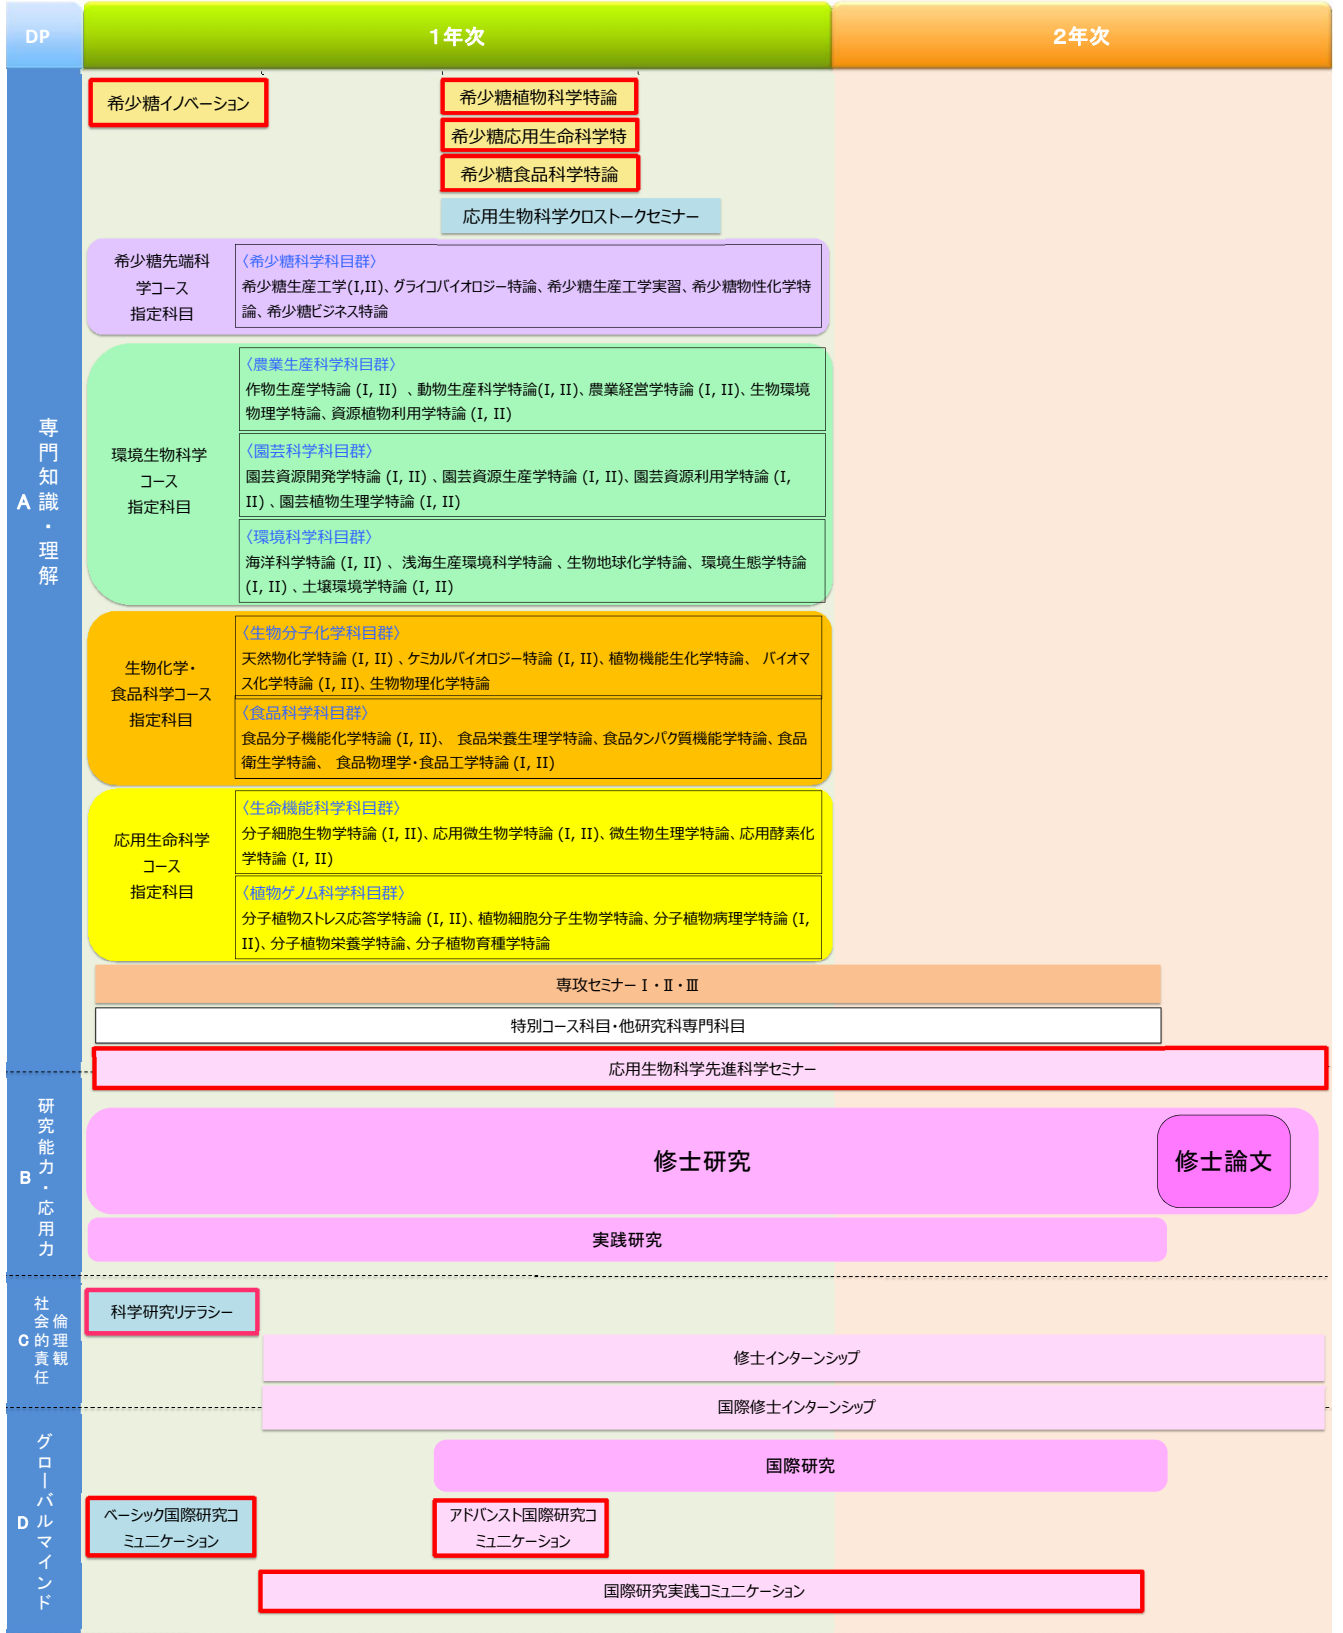

農学研究科カリキュラムマップ

<p>基礎科目</p> <ul style="list-style-type: none"> 基礎科目 希少糖共通科目 展開科目 	<p>応用科目</p> <ul style="list-style-type: none"> 希少糖先端科学コース指定科目 環境生物科学コース指定科目 生物化学・食品科学コース指定科目 応用生命科学コース指定科目 専攻セミナー 特別コース科目・他研究科専門 	<p>統合科目</p> <ul style="list-style-type: none"> 研究科目 大学院教養科目
--	---	--