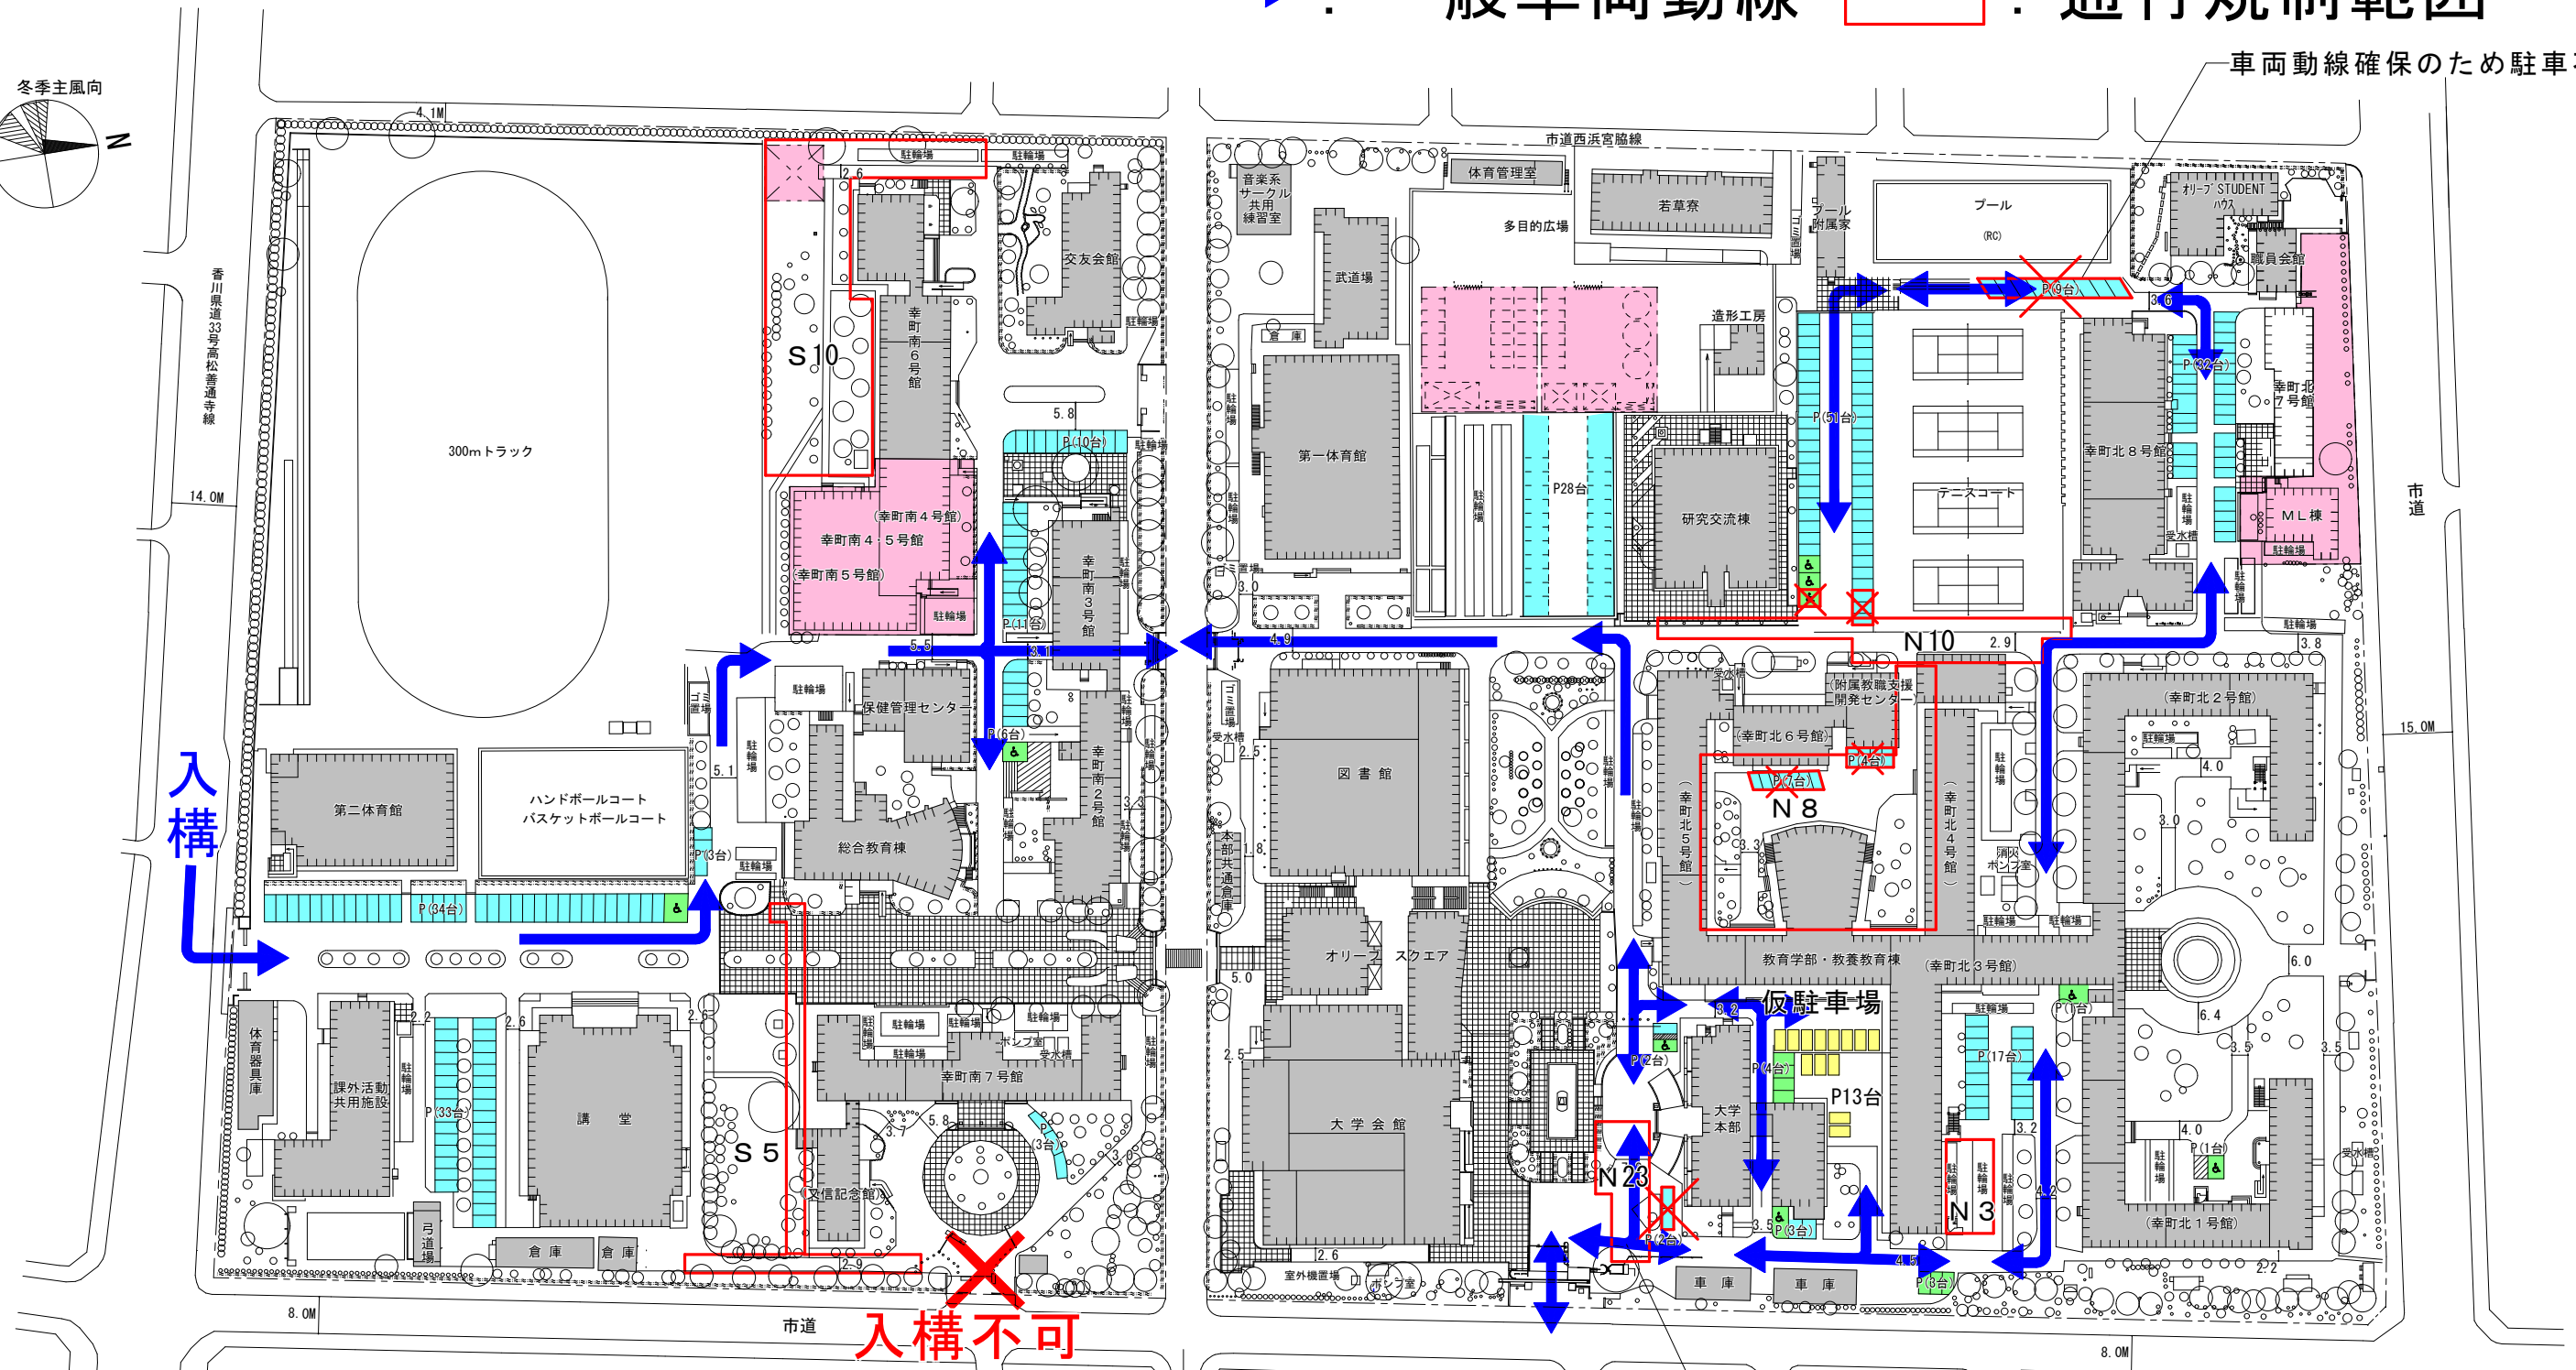

通行規制範囲図

令和4年9月15日(木)～9月23日(金) (予定)

→ : 一般車両動線 □ : 通行規制範囲

車両動線確保のため駐車不可

入構

入構不可

幸町南

幸町北

車両動線を確保しながら作業を行う

❌ 駐車不可を示す。

■ : 一般駐車場

■ : 工事用地

■ : 車椅子等指定駐車場

■ : 仮設駐車場