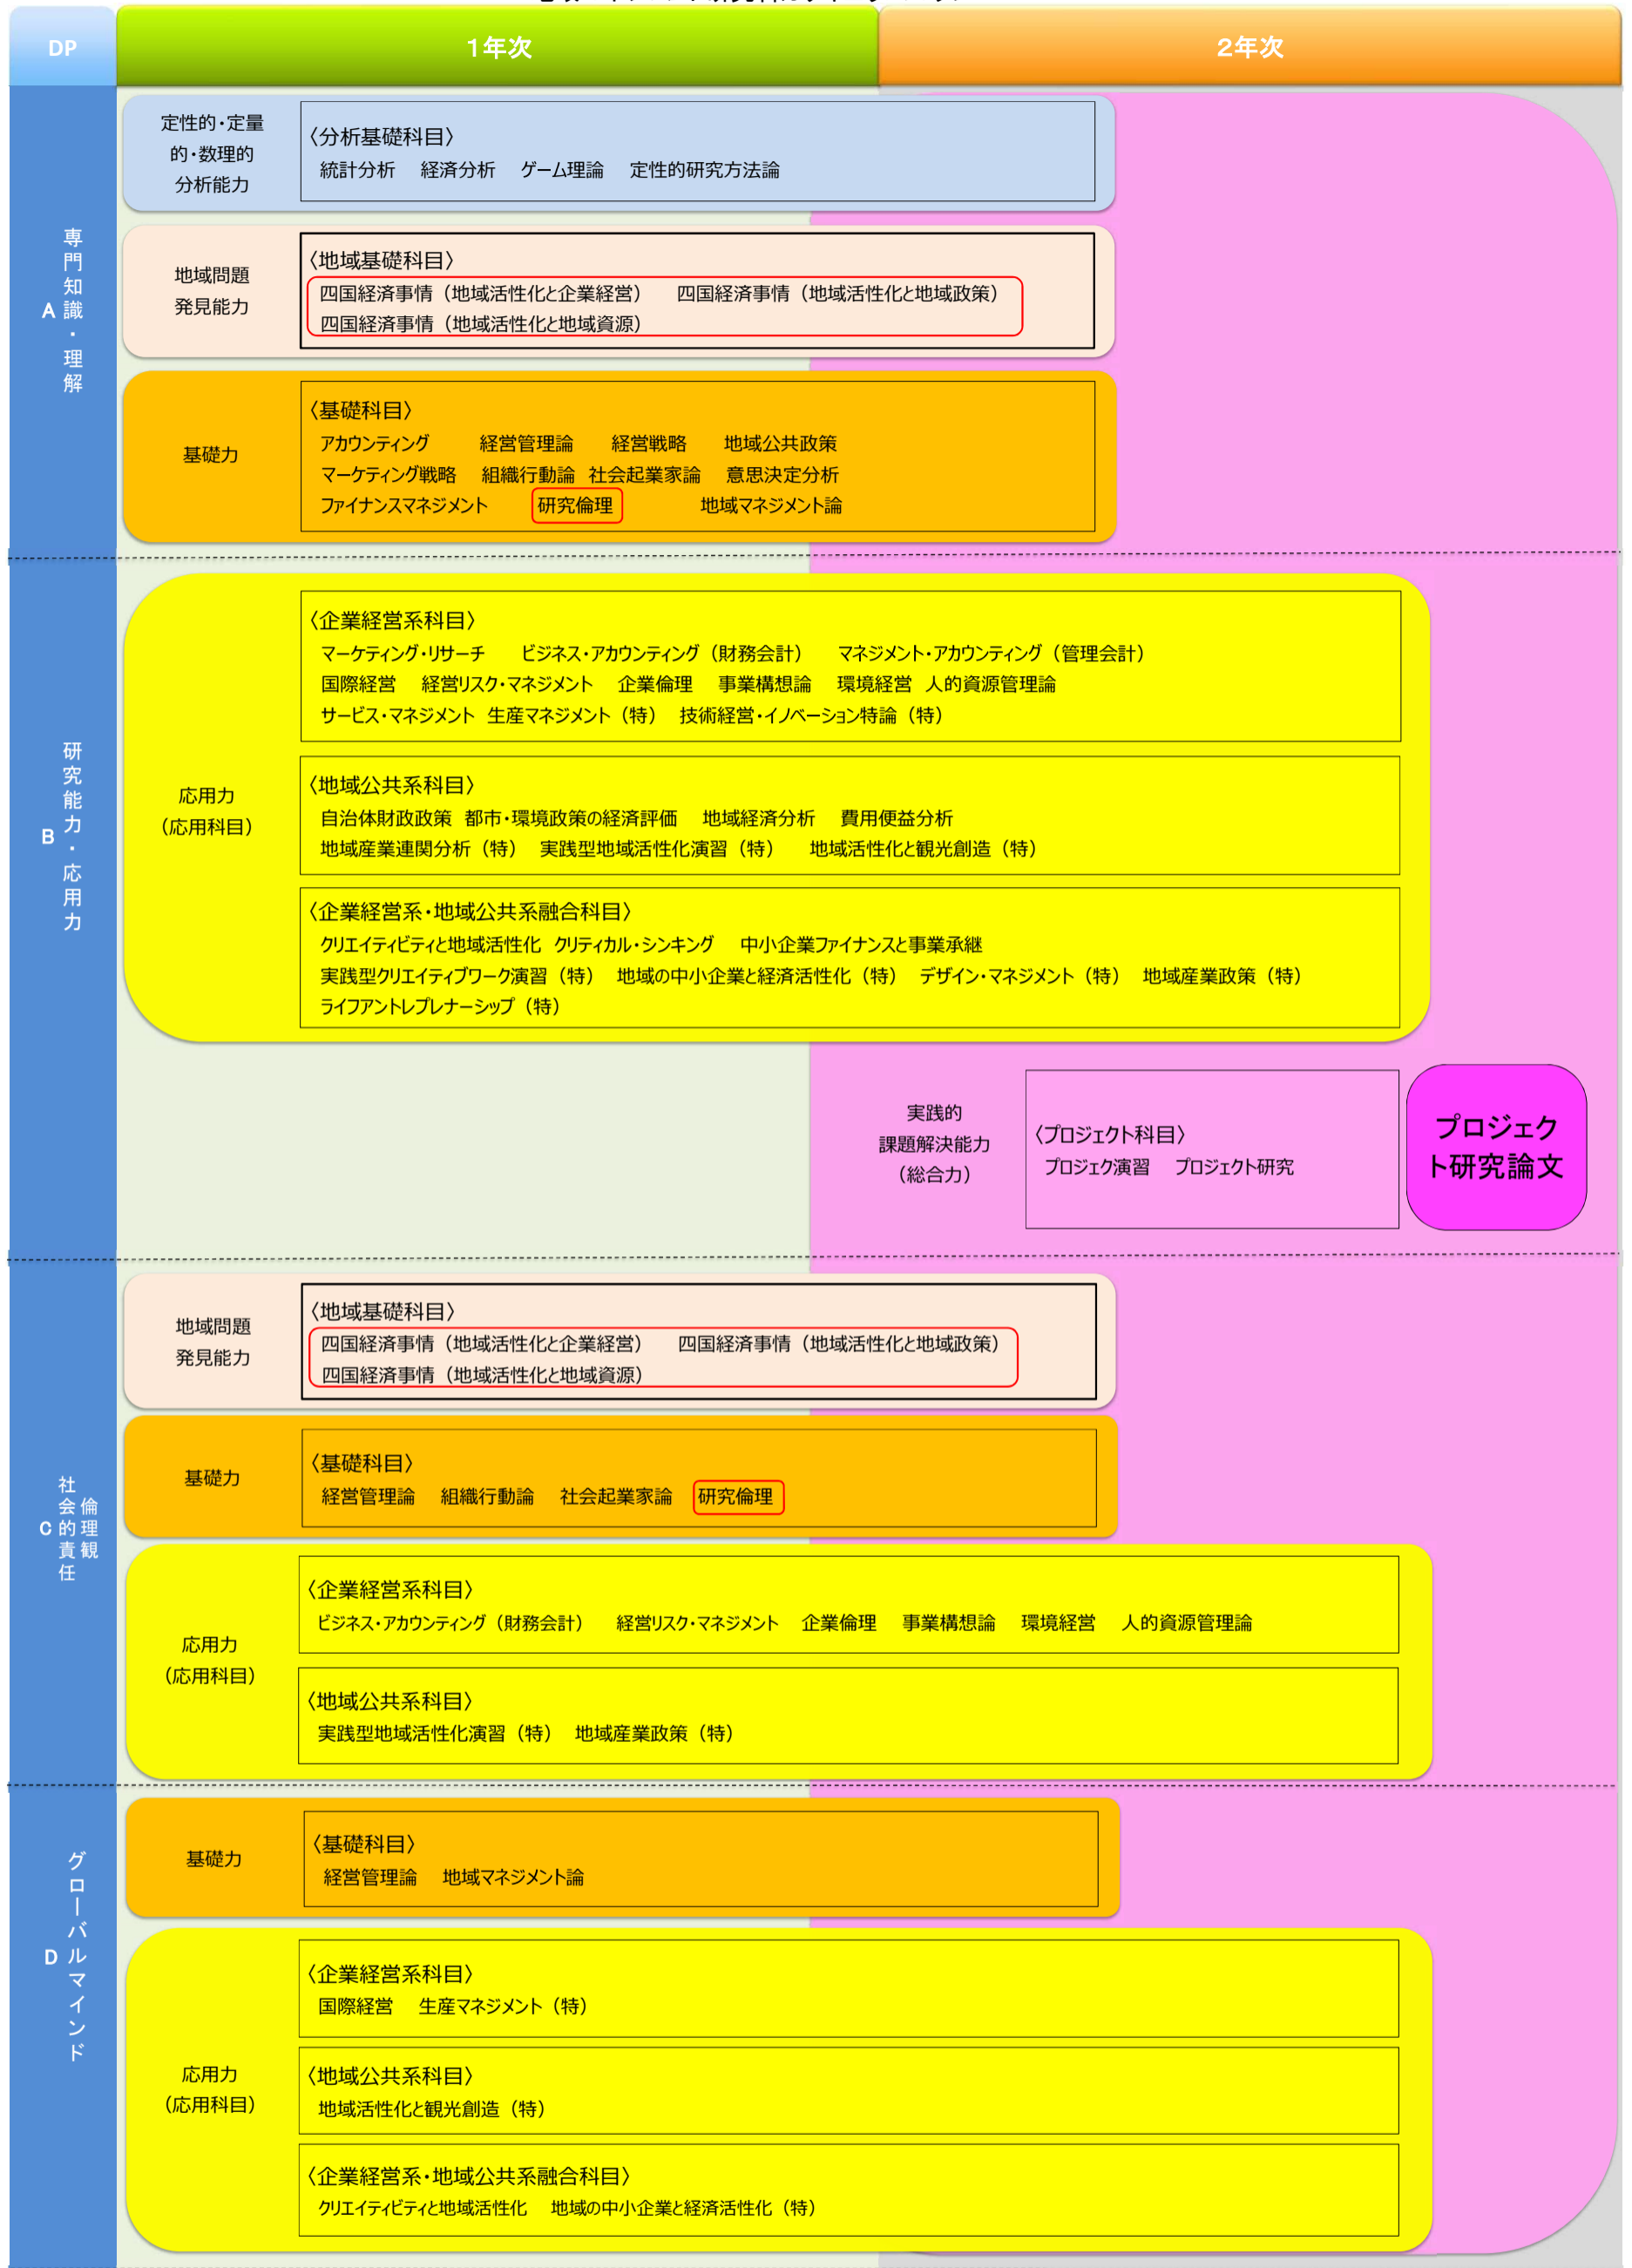

地域マネジメント研究科カリキュラムマップ

	基礎科目（分析基礎科目）		大学院教養科目
	基礎科目（地域基礎科目）		
	基礎科目（その他）		
	応用科目		
	統合科目（プロジェクト科目）		