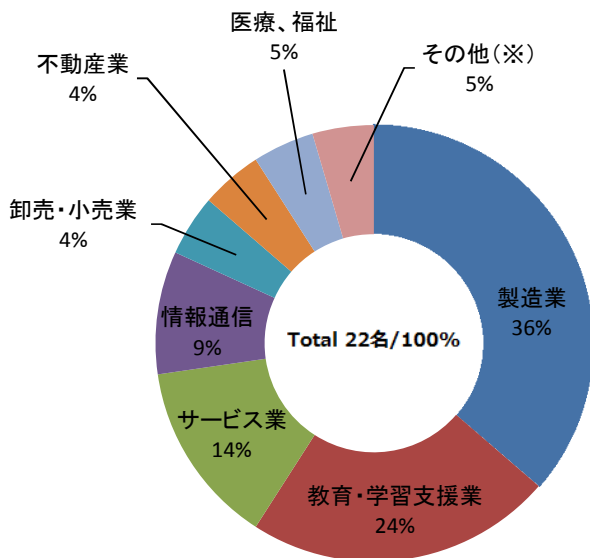

### 平成26年度卒業・修了生進路別

進路先	人数
就職(国内)	18
就職(海外)	4
進学	9
就職活動中(国内)	1
帰国	11
<b>計</b>	<b>43</b>

### 平成26年度卒業・修了生就職先産業別

就職先(産業別)	人数
製造業	8
教育・学習支援業	5
サービス業	3
情報通信	2
卸売・小売業	1
不動産業	1
医療、福祉	1
その他(※)	1
<b>計</b>	<b>22</b>

※ 海外就職者1名は業種不明