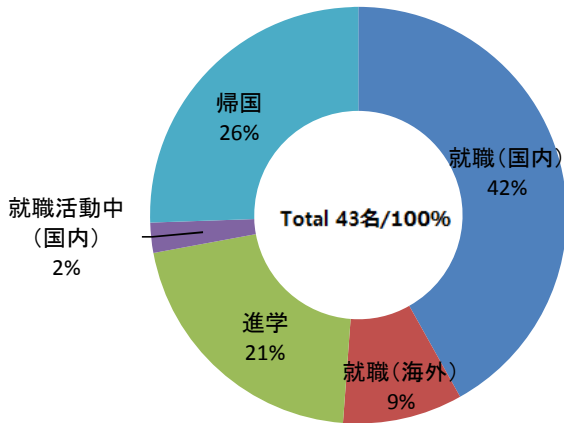

### 平成26年度卒業・修了生進路別

進路先	人数
就職(国内)	18
就職(海外)	4
進学	9
就職活動中(国内)	1
帰国	11
<b>計</b>	<b>43</b>

### 平成26年度卒業・修了生就職先産業別

就職先(産業別)	人数
製造業	8
教育・学習支援業	5
サービス業	3
情報通信	2
卸売・小売業	1
不動産業	1
医療、福祉	1
その他(※)	1
<b>計</b>	<b>22</b>

※ 海外就職者1名は業種不明