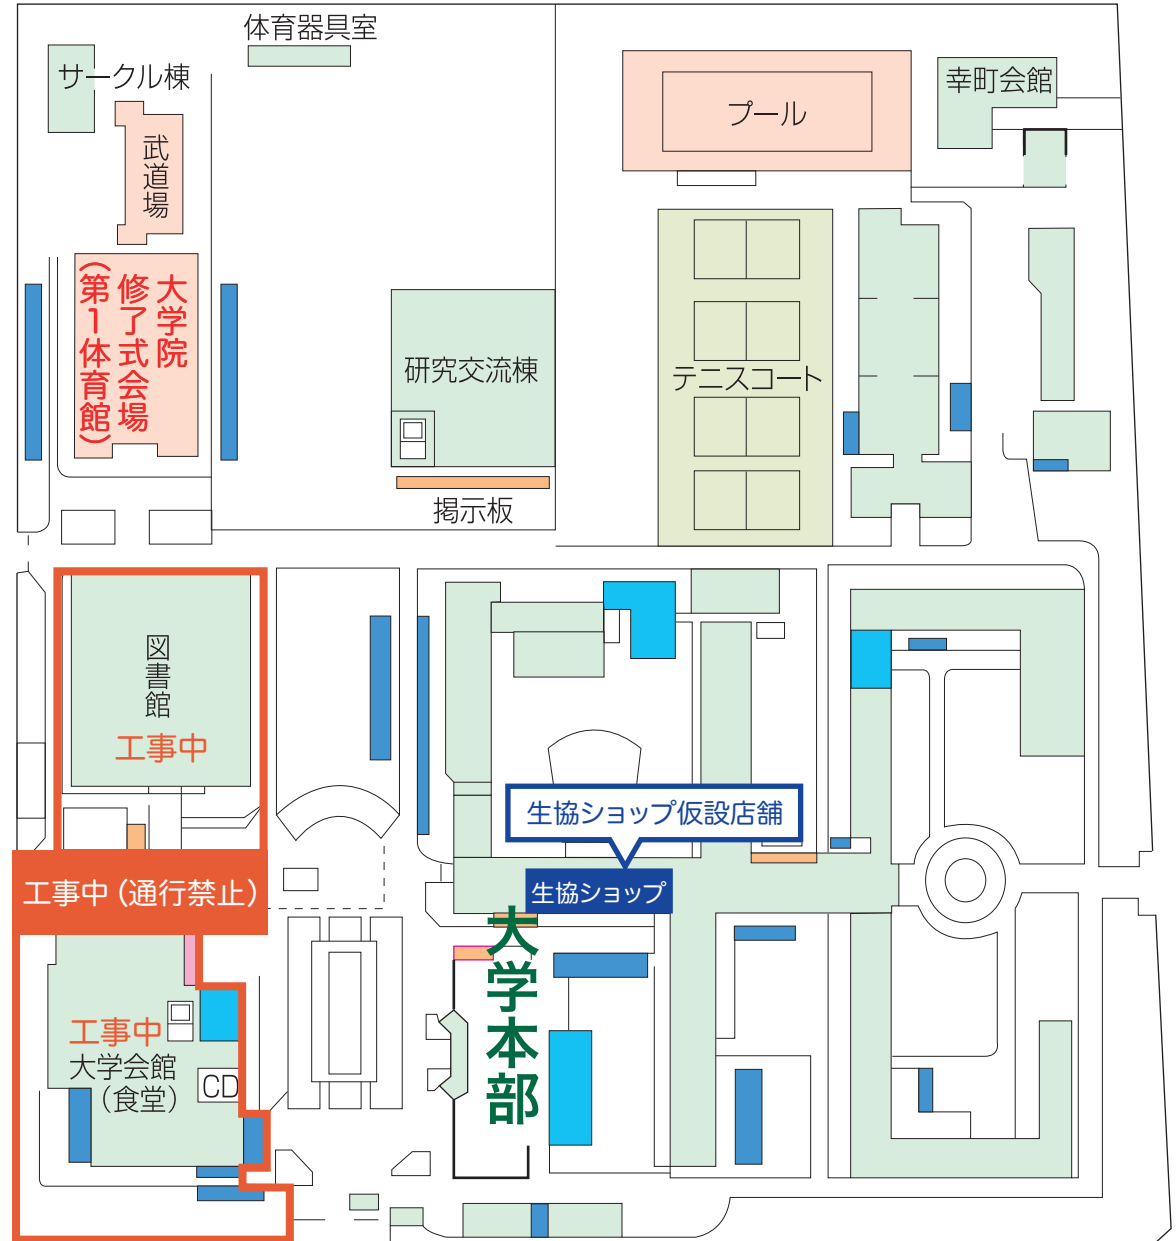

# 香川大学卒業式・修了式案内図

法学部・経済学部 (幸町南キャンパス)

教育学部 (幸町北キャンパス)

控室は大変混み合いますので、できるだけ1階の席はご年配の方や足の不自由な方にお譲りください。