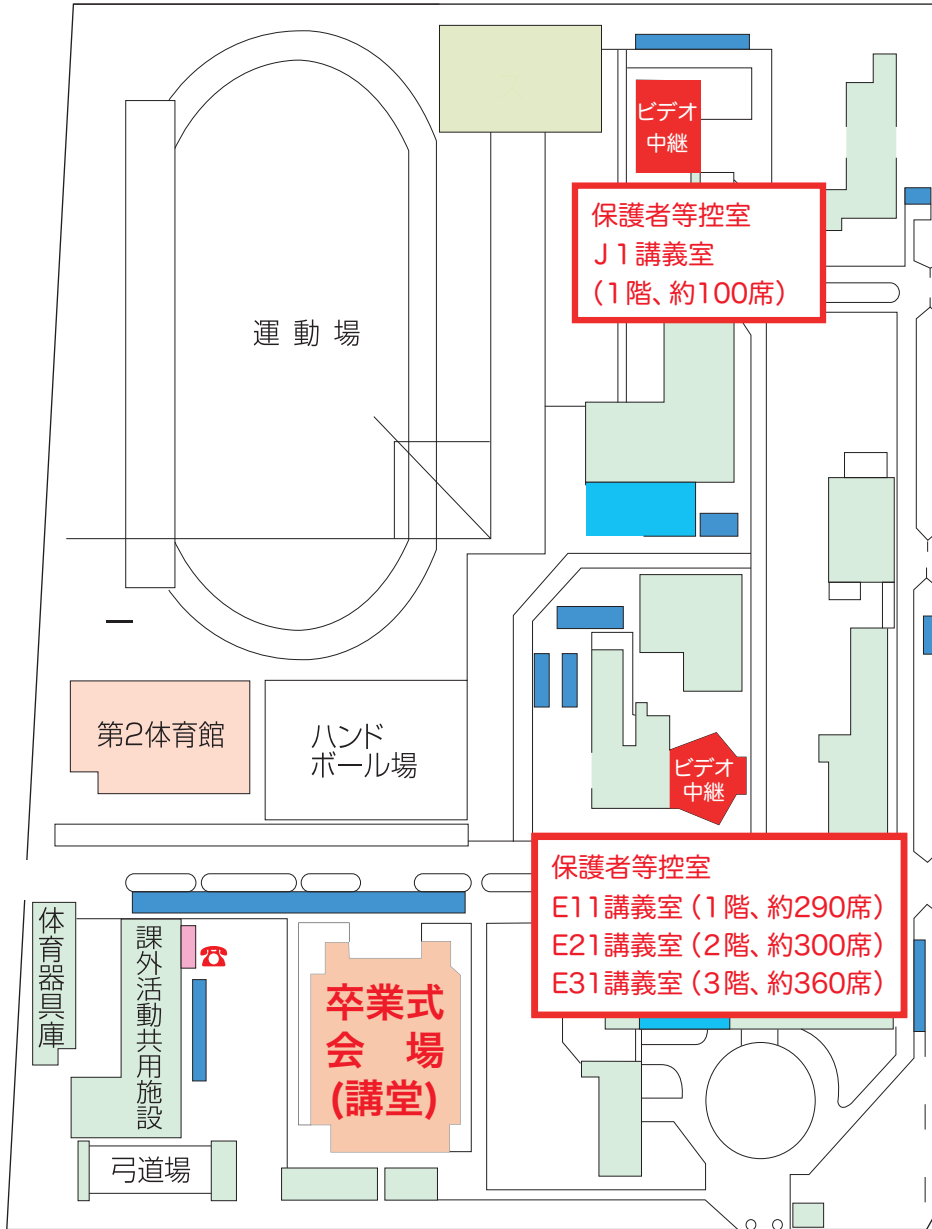

# 香川大学卒業式・修了式案内図

法学部・経済学部 (幸町南キャンパス)

教育学部 (幸町北キャンパス)

控室は大変混み合いますので、できるだけ1階の席はご年配の方や足の不自由な方にお譲りください。