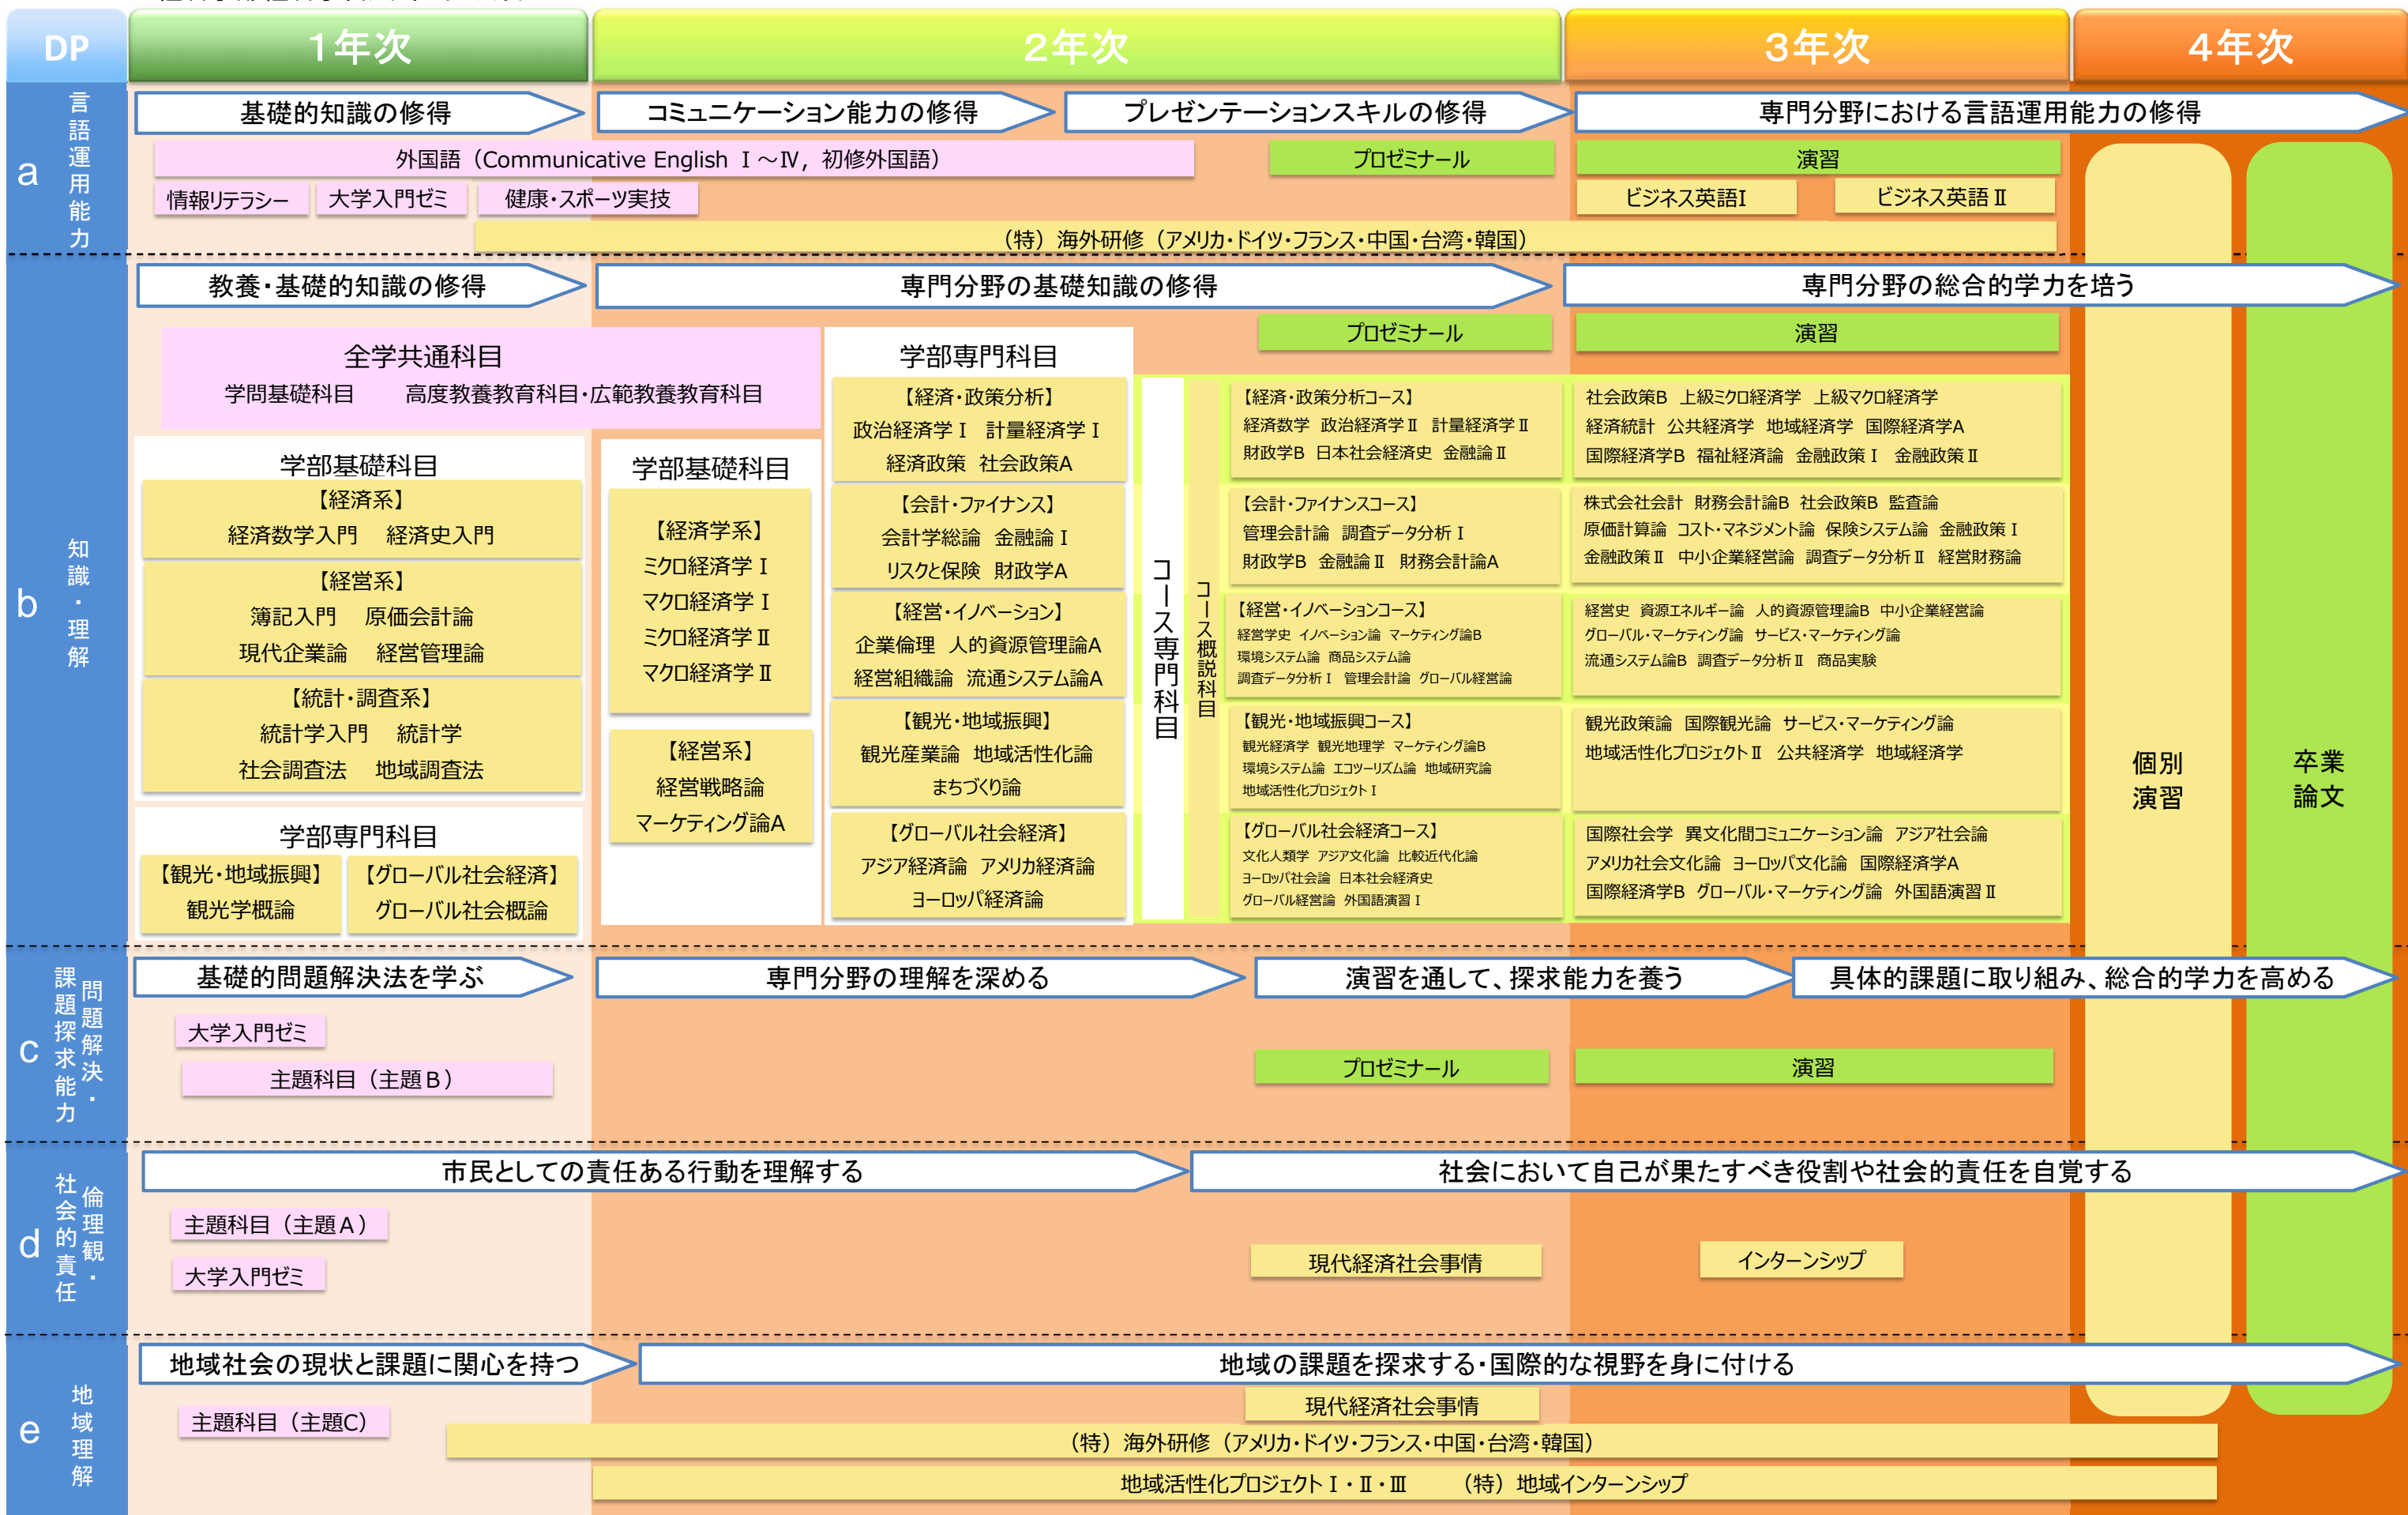

経済学部経済学科カリキュラムマップ

  全学共通科目    
   学部開設科目    
   学部開設科目(必修)