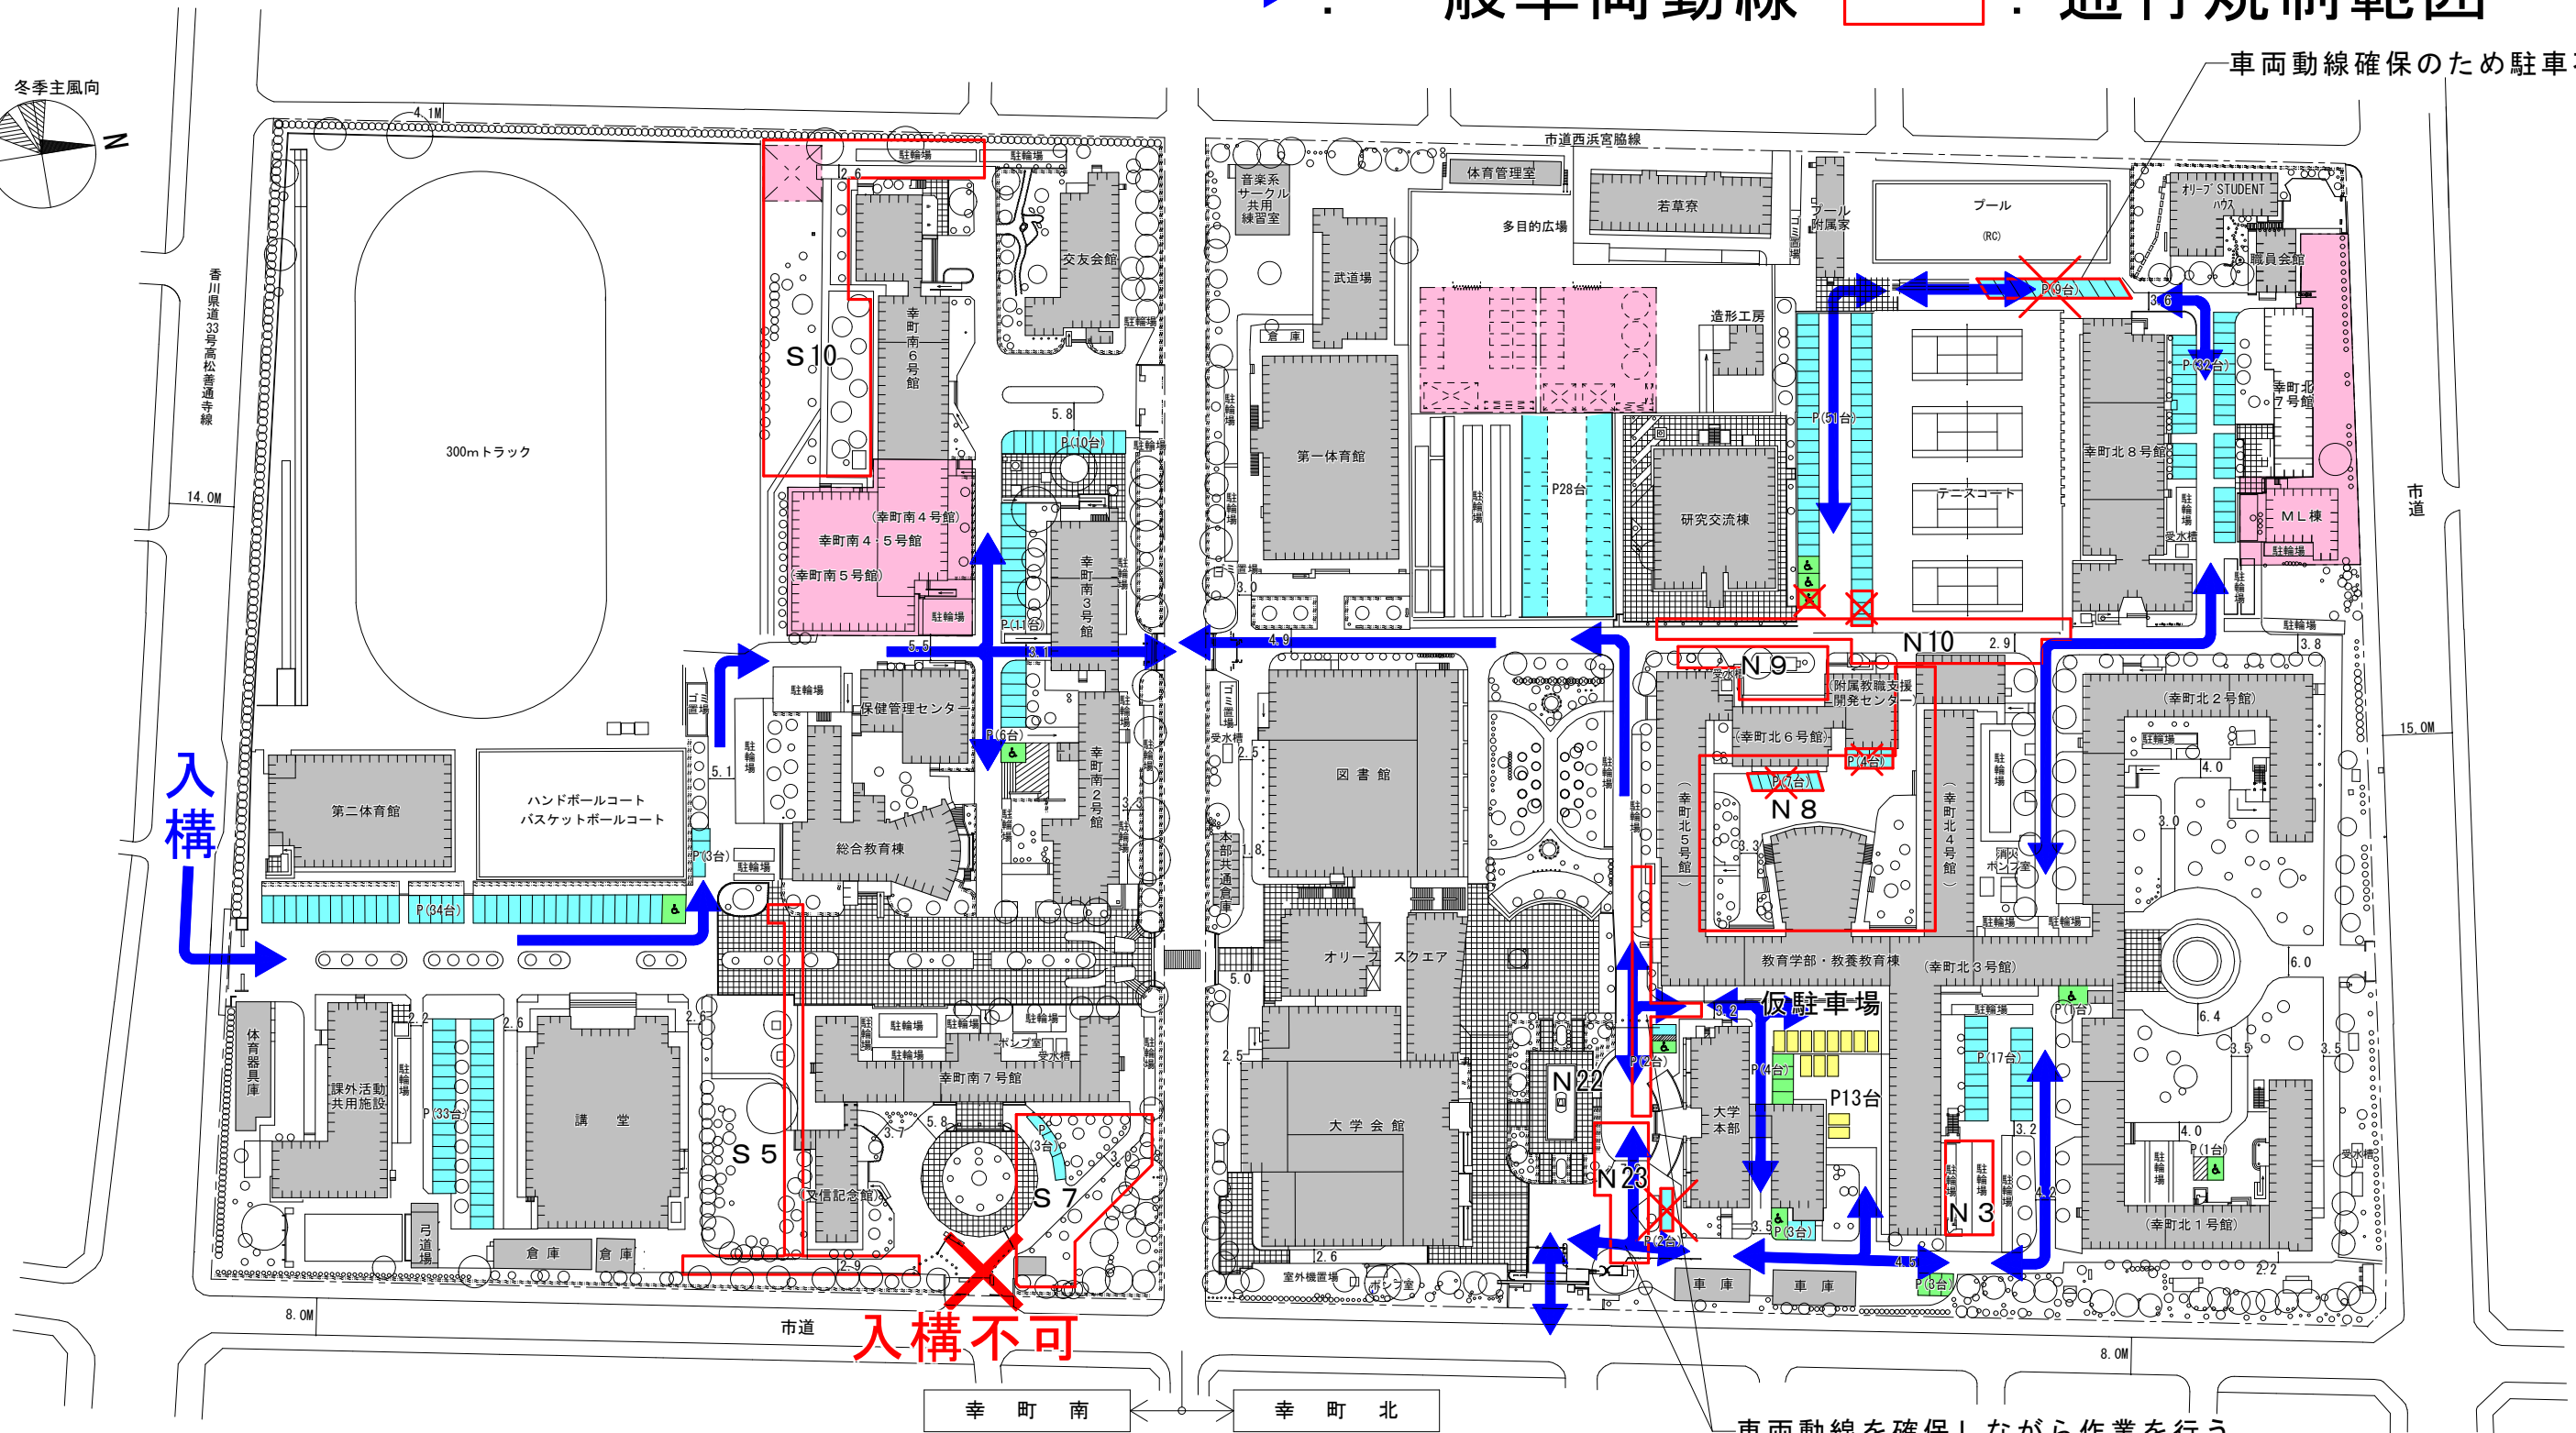

通行規制範囲図

令和4年9月15日（木）～9月23日（金）

→ : 一般車両動線 □ : 通行規制範囲

車両動線確保のため駐車不可

入構

入構不可

幸町南

幸町北

車両動線を確保しながら作業を行う

❌ 駐車不可を示す。

■ : 一般駐車場

■ : 工事用地

■ : 車椅子等指定駐車場

■ : 仮設駐車場