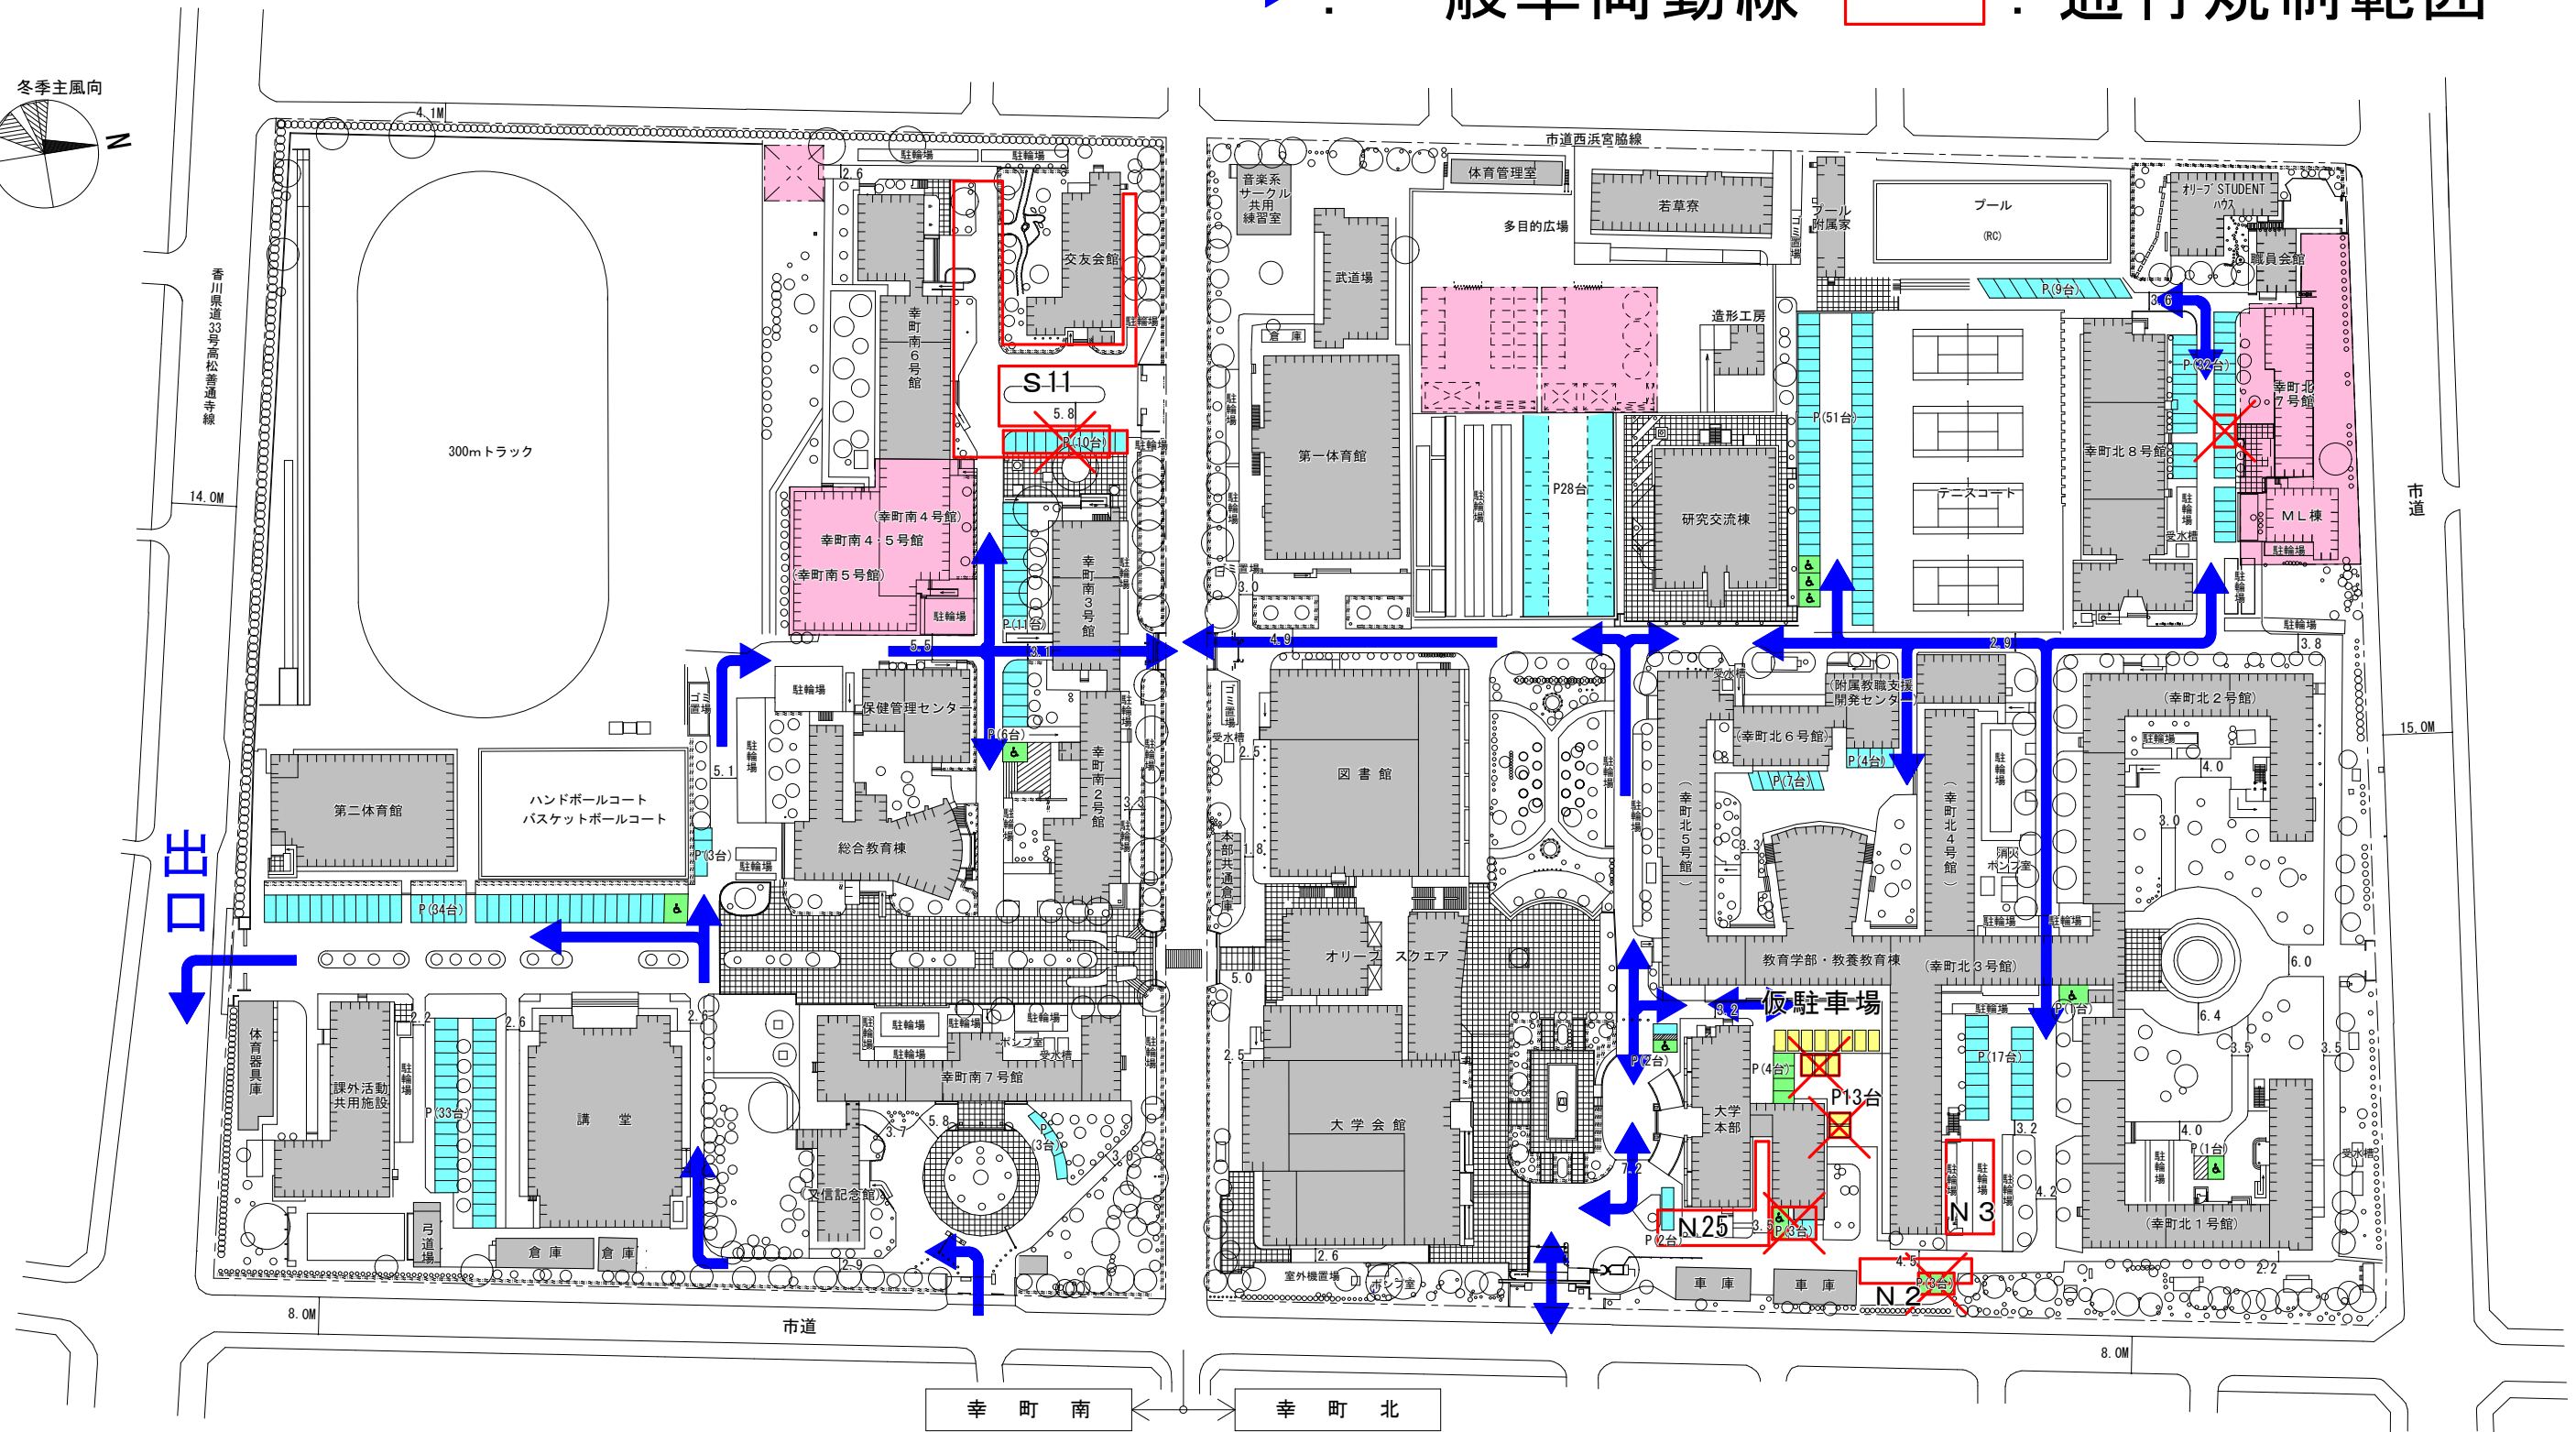

通行規制範囲図

令和4年10月28日（金）～10月30日（日）

→ : 一般車両動線 □ : 通行規制範囲

- ❌ 駐車不可を示す。
- : 一般駐車場
- : 車椅子等指定駐車場
- : 仮設駐車場
- : 工事用地