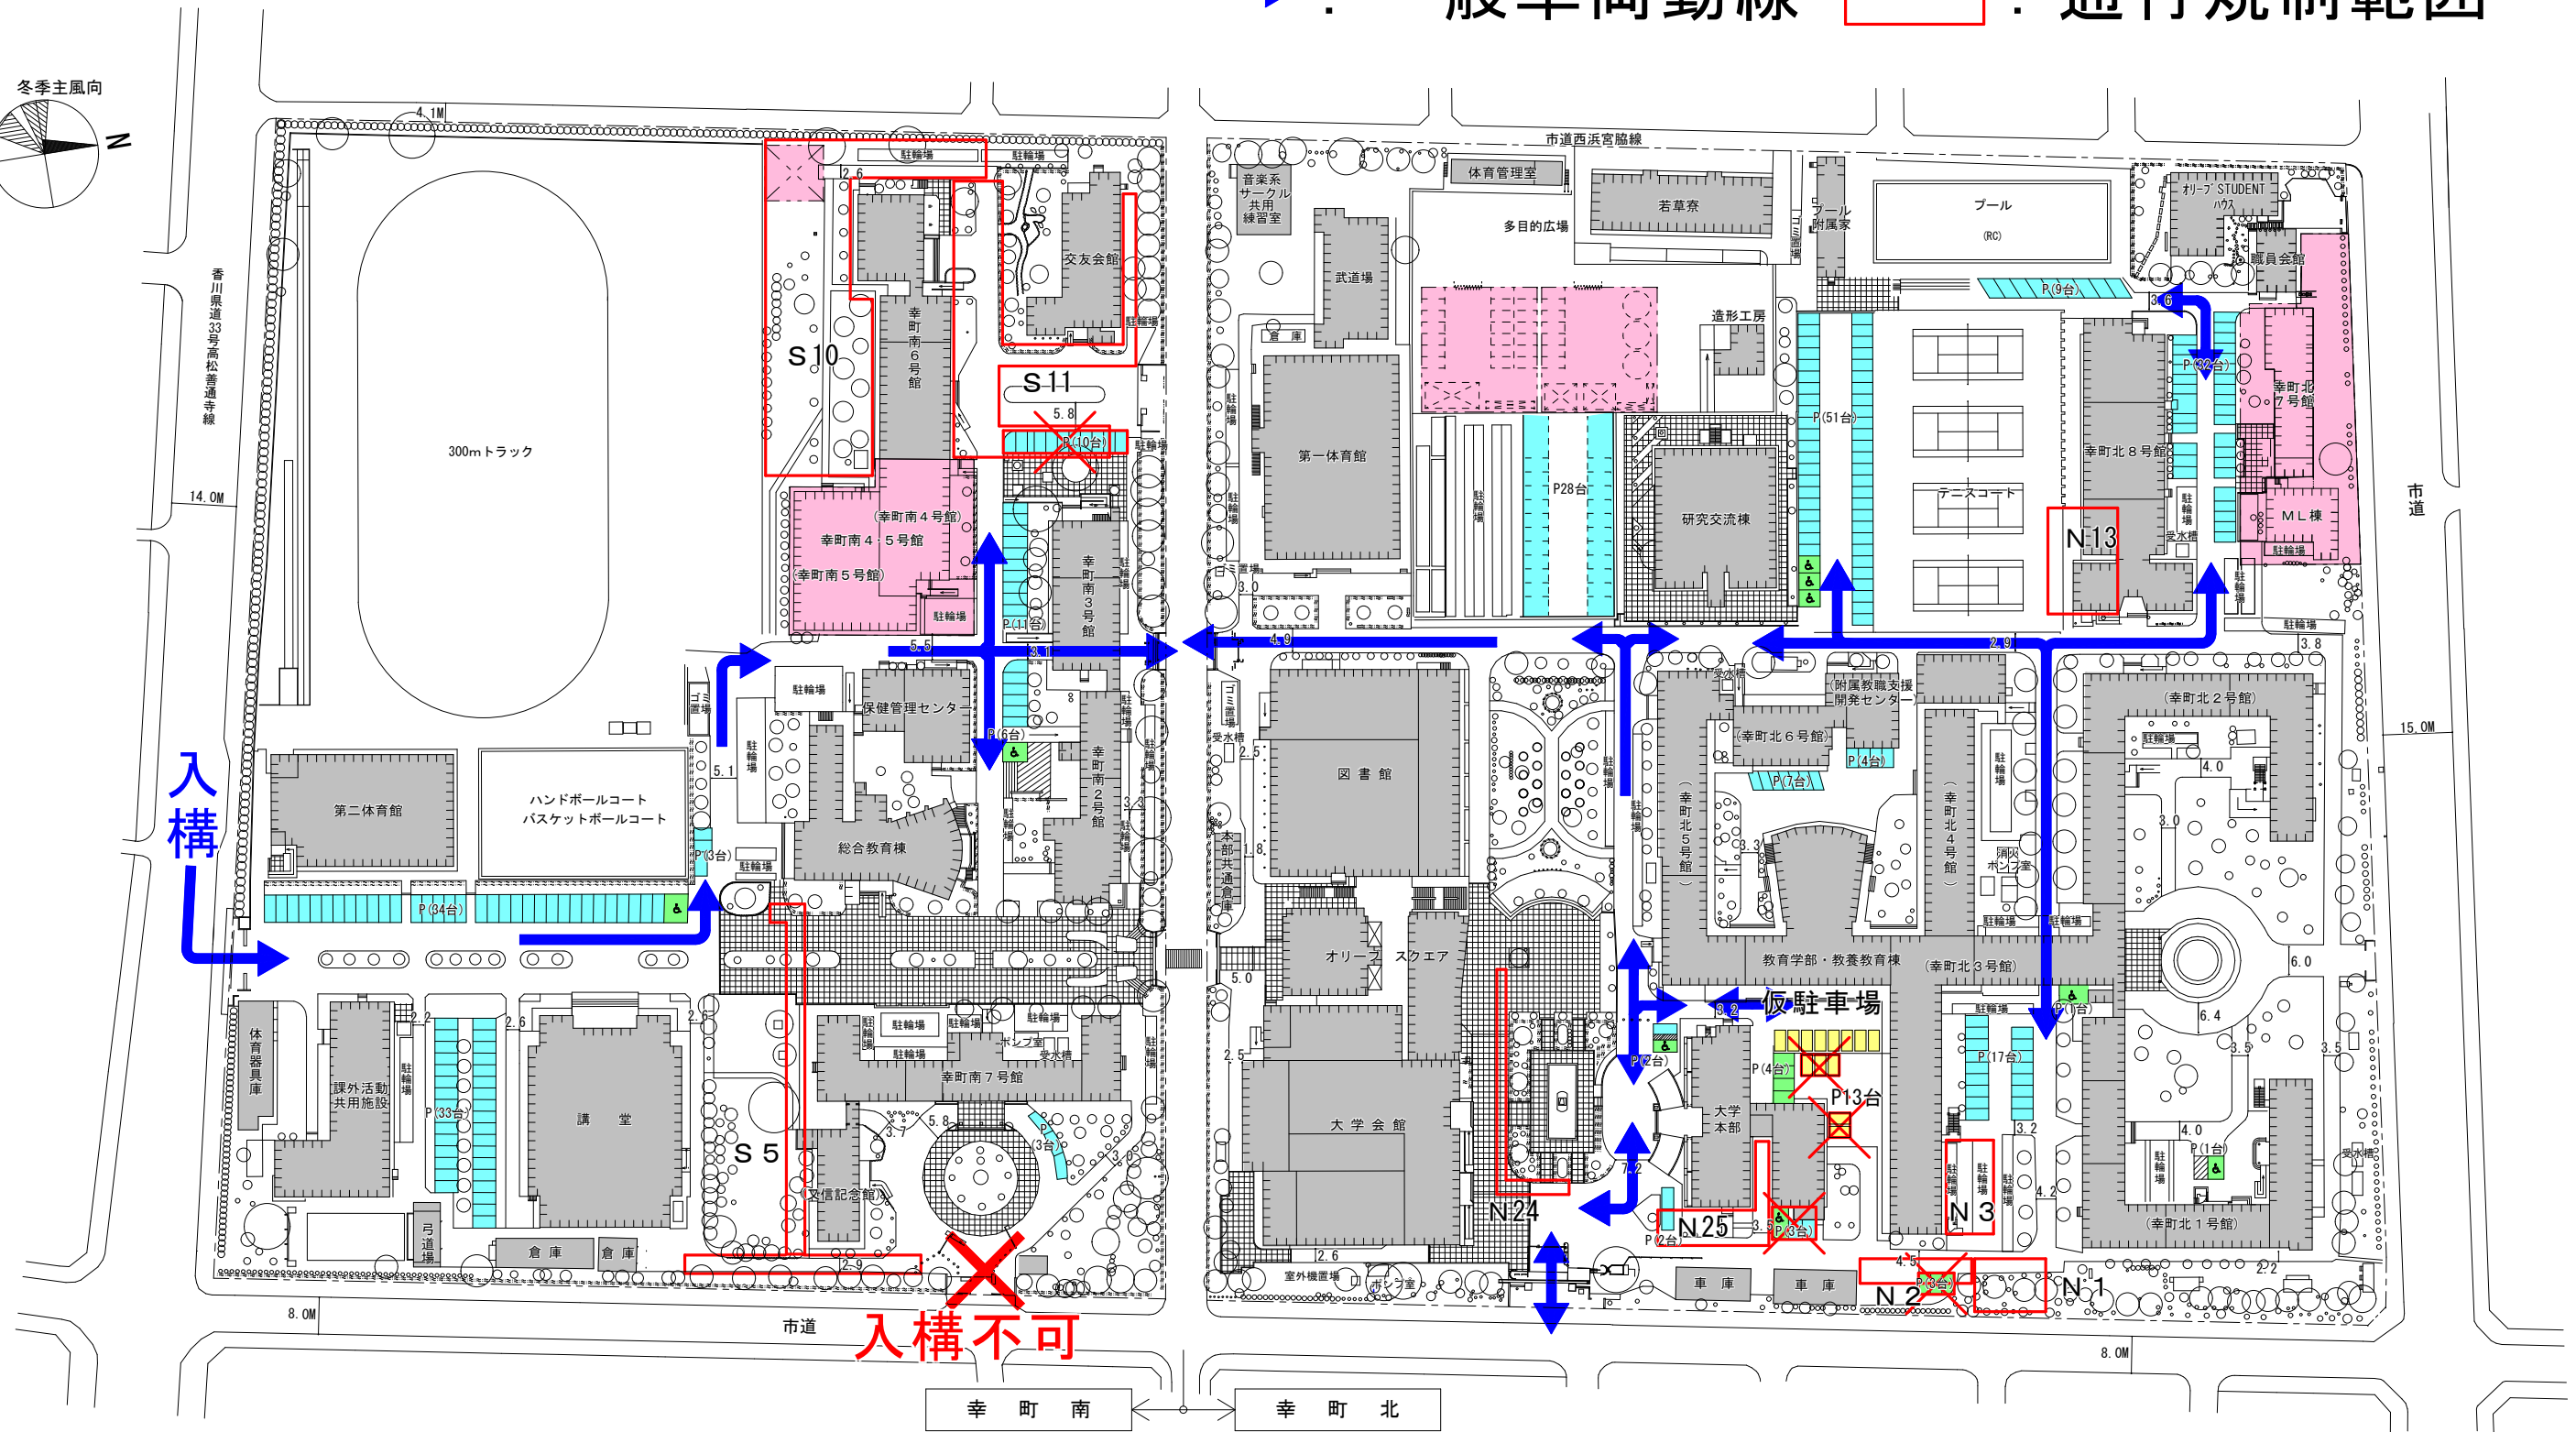

通行規制範囲図

令和4年10月16日（日）～10月27日（木）（予定）

→ : 一般車両動線 □ : 通行規制範囲

入構不可

❌ 駐車不可を示す。

■ : 一般駐車場

■ : 工事用地

■ : 車椅子等指定駐車場

■ : 仮設駐車場