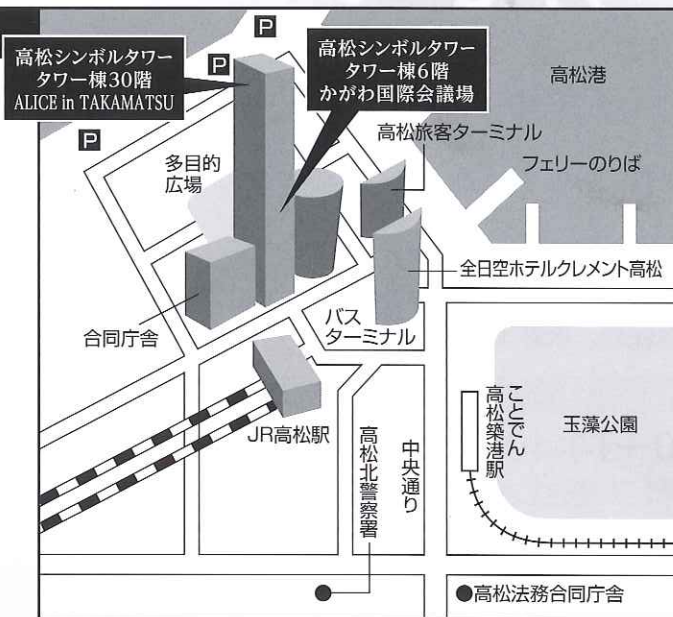

そして、各機関が研究者の仕事と生活の両立のために、各ライフステージの

セイフティネットをどう整えていくか。当事者も交え、参加者で議論を重ねていきます。

会場

かがわ国際会議場

高松シンボルタワー タワー棟6階
(香川県高松市サポート2番1号)

■ 鉄道でアクセス

- ・JR高松駅から徒歩3分
- ・ことでん高松築港駅から徒歩5分

■ 空路でアクセス

- ・高松空港から空港連絡リムジンバス
JR高松駅行きで約40分

ランチ交流会

11:40~13:00
(受付11:30)

フォーラムの開催前に『ALICE in TAKAMATSU』
(高松シンボルタワー タワー棟30階)にて、参加者による
「ランチ交流会」を計画しております。参加費1,500円(事前要予約)。

素敵な瀬戸内の景色を眺めながら、料理の鉄人石鍋シェフの
フランス料理に舌鼓。楽しいおしゃべりと情報交換をしていただきます。